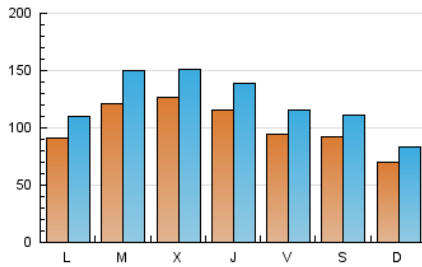

2. Secciones (Nacional)

	PAGINAS	%
HOME	166.198	19.79 %
RESTO	673.711	80.21 %

3. Por día del mes (Nacional)

Día	N. únicos	Visitas	Páginas	Día	N. únicos	Visitas	Páginas	Día	N. únicos	Visitas	Páginas
1	8.107	10.142	20.604	11	7.068	8.679	18.249	21	15.256	18.232	36.221
2	7.998	9.593	18.395	12	7.070	8.359	16.818	22	18.927	24.622	45.728
3	10.775	12.861	25.781	13	6.038	7.204	13.729	23	21.416	25.007	43.195
4	8.814	10.635	20.056	14	4.874	6.094	13.673	24	14.684	17.604	33.582
5	8.997	10.587	23.403	15	10.241	12.632	25.068	25	10.631	13.123	42.101
6	5.512	6.486	14.672	16	13.844	16.950	31.994	26	13.257	16.026	39.413
7	6.956	8.311	18.134	17	12.759	15.714	52.883	27	8.554	10.150	23.358
8	11.170	13.013	27.175	18	11.138	13.897	42.476	28	9.190	11.180	23.641
9	9.855	11.769	23.008	19	7.779	9.554	32.846	29	11.981	14.646	34.535
10	8.047	9.595	19.662	20	7.813	9.324	33.045	30	10.296	12.508	26.464

4. Gráficas (Nacional)

4.1 Por día de la semana (promedio)

N. únicos / Visitas (x 100)

Páginas (x 100)

4.2 Por franja horaria (promedio)

Visitas (x 1000)

Páginas (x 1000)

4.3 Por meses