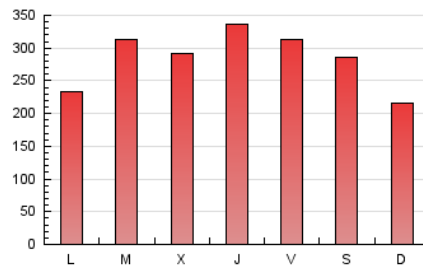

Diari de Terrassa
1872

1. Cifras totales y promedios (Nacional e Internacional)

MES - AÑO	NAVEGADORES UNICOS	VISITAS	PAGINAS
Septiembre - 2020	149.423	384.184	856.098
PROMEDIO DIARIO	10.608	12.806	28.537
PROMEDIO LUNES-VIERNES	11.409	13.825	29.777
PROMEDIO SABADO-DOMINGO	8.408	10.003	25.127
PAGINAS / VISITAS	2,23		
DURACION MEDIA VISITAS	0:02:17		
DURACION MEDIA PAGINAS	0:01:52		

2. Secciones (Nacional e Internacional)

	PAGINAS	%
HOME	169.154	19.76 %
RESTO	686.944	80.24 %

3. Por día del mes (Nacional e Internacional)

Día	N. únicos	Visitas	Páginas	Día	N. únicos	Visitas	Páginas	Día	N. únicos	Visitas	Páginas
1	8.358	10.440	21.190	11	7.354	9.005	18.685	21	15.588	18.564	36.806
2	8.217	9.833	18.807	12	7.338	8.635	17.298	22	19.339	25.020	46.341
3	11.063	13.150	26.342	13	6.263	7.446	14.168	23	21.766	25.380	43.800
4	9.039	10.869	20.490	14	5.076	6.321	14.032	24	15.095	18.029	34.238
5	9.201	10.800	23.684	15	10.539	12.945	25.547	25	11.022	13.543	42.973
6	5.723	6.714	14.967	16	14.201	17.336	32.591	26	13.650	16.447	40.086
7	7.231	8.581	18.700	17	13.098	16.069	53.557	27	8.911	10.505	23.940
8	11.473	13.333	27.756	18	11.479	14.253	43.084	28	9.457	11.485	24.138
9	10.152	12.095	23.449	19	8.073	9.865	33.363	29	12.374	15.061	35.237
10	8.375	9.938	20.197	20	8.102	9.613	33.506	30	10.696	12.909	27.126

4. Gráficas (Nacional e Internacional)

4.1 Por día de la semana (promedio)

N. únicos / Visitas (x 100)

Páginas (x 100)

4.2 Por franja horaria (promedio)

Visitas (x 1000)

Páginas (x 1000)

4.3 Por meses