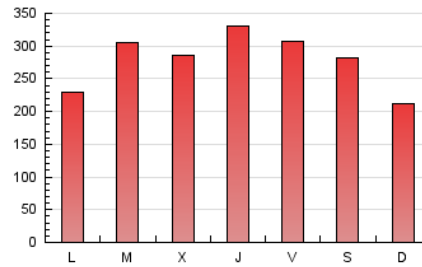

2. Secciones (Nacional)

	PAGINAS	%
HOME	166.198	19.79 %
RESTO	673.711	80.21 %

3. Por día del mes (Nacional)

Día	N. únicos	Visitas	Páginas	Día	N. únicos	Visitas	Páginas	Día	N. únicos	Visitas	Páginas
1	8.107	10.142	20.604	11	7.068	8.679	18.249	21	15.256	18.232	36.221
2	7.998	9.593	18.395	12	7.070	8.359	16.818	22	18.927	24.622	45.728
3	10.775	12.861	25.781	13	6.038	7.204	13.729	23	21.416	25.007	43.195
4	8.814	10.635	20.056	14	4.874	6.094	13.673	24	14.684	17.604	33.582
5	8.997	10.587	23.403	15	10.241	12.632	25.068	25	10.631	13.123	42.101
6	5.512	6.486	14.672	16	13.844	16.950	31.994	26	13.257	16.026	39.413
7	6.956	8.311	18.134	17	12.759	15.714	52.883	27	8.554	10.150	23.358
8	11.170	13.013	27.175	18	11.138	13.897	42.476	28	9.190	11.180	23.641
9	9.855	11.769	23.008	19	7.779	9.554	32.846	29	11.981	14.646	34.535
10	8.047	9.595	19.662	20	7.813	9.324	33.045	30	10.296	12.508	26.464

4. Gráficas (Nacional)

4.1 Por día de la semana (promedio)

N. únicos / Visitas (x 100)

Páginas (x 100)

4.2 Por franja horaria (promedio)

Visitas (x 1000)

Páginas (x 1000)

4.3 Por meses