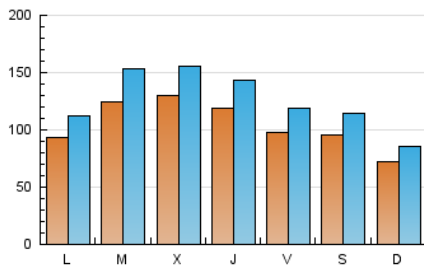

Diari de Terrassa
1872

1. Cifras totales y promedios (Nacional e Internacional)

MES - AÑO	NAVEGADORES UNICOS	VISITAS	PAGINAS
Septiembre - 2020	149.423	384.184	856.098
PROMEDIO DIARIO	10.608	12.806	28.537
PROMEDIO LUNES-VIERNES	11.409	13.825	29.777
PROMEDIO SABADO-DOMINGO	8.408	10.003	25.127
PAGINAS / VISITAS	2,23		
DURACION MEDIA VISITAS	0:02:17		
DURACION MEDIA PAGINAS	0:01:52		

2. Secciones (Nacional e Internacional)

	PAGINAS	%
HOME	169.154	19.76 %
RESTO	686.944	80.24 %

3. Por día del mes (Nacional e Internacional)

Día	N. únicos	Visitas	Páginas	Día	N. únicos	Visitas	Páginas	Día	N. únicos	Visitas	Páginas
1	8.358	10.440	21.190	11	7.354	9.005	18.685	21	15.588	18.564	36.806
2	8.217	9.833	18.807	12	7.338	8.635	17.298	22	19.339	25.020	46.341
3	11.063	13.150	26.342	13	6.263	7.446	14.168	23	21.766	25.380	43.800
4	9.039	10.869	20.490	14	5.076	6.321	14.032	24	15.095	18.029	34.238
5	9.201	10.800	23.684	15	10.539	12.945	25.547	25	11.022	13.543	42.973
6	5.723	6.714	14.967	16	14.201	17.336	32.591	26	13.650	16.447	40.086
7	7.231	8.581	18.700	17	13.098	16.069	53.557	27	8.911	10.505	23.940
8	11.473	13.333	27.756	18	11.479	14.253	43.084	28	9.457	11.485	24.138
9	10.152	12.095	23.449	19	8.073	9.865	33.363	29	12.374	15.061	35.237
10	8.375	9.938	20.197	20	8.102	9.613	33.506	30	10.696	12.909	27.126

4. Gráficas (Nacional e Internacional)

4.1 Por día de la semana (promedio)

N. únicos / Visitas (x 100)

Páginas (x 100)

4.2 Por franja horaria (promedio)

Visitas (x 1000)

Páginas (x 1000)

4.3 Por meses