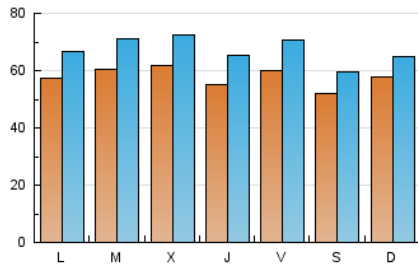

2. Secciones (Nacional e Internacional)

	PAGINAS	%
HOME	97.841	27.66 %
RESTO	255.888	72.34 %

3. Por día del mes (Nacional e Internacional)

Día	N. únicos	Visitas	Páginas	Día	N. únicos	Visitas	Páginas	Día	N. únicos	Visitas	Páginas
1	7.653	8.498	13.111	11	5.335	6.263	11.154	21	4.182	4.933	9.121
2	5.719	6.685	11.529	12	3.712	4.506	9.193	22	3.427	4.059	7.815
3	5.242	6.404	12.868	13	4.946	5.834	10.961	23	4.223	5.001	8.651
4	6.048	7.253	13.235	14	4.584	5.419	10.246	24	8.575	10.048	15.741
5	5.215	6.297	11.785	15	7.413	8.334	12.973	25	8.712	10.152	16.254
6	7.686	8.923	15.483	16	6.251	7.226	12.670	26	7.952	9.335	15.633
7	7.410	8.260	13.021	17	5.246	6.151	10.862	27	7.633	8.987	14.094
8	6.872	7.407	10.616	18	4.529	5.342	9.227	28	4.551	5.248	8.168
9	7.424	8.451	13.364	19	5.188	6.071	9.686	29	3.475	4.080	6.477
10	6.831	7.974	13.816	20	3.740	4.502	7.575	30	5.114	5.955	9.438
								31	4.274	5.066	8.962

4. Gráficas (Nacional e Internacional)

4.1 Por día de la semana (promedio)

N. únicos / Visitas (x 100)

Páginas (x 100)

4.2 Por franja horaria (promedio)

Visitas__ (x 1000)

Páginas (x 1000)

4.3 Por meses