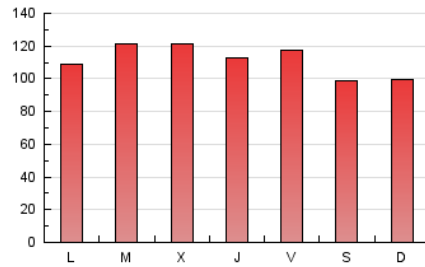

2. Secciones (Nacional)

	PAGINAS	%
HOME	95.953	27.78 %
RESTO	249.420	72.22 %

3. Por día del mes (Nacional)

Día	N. únicos	Visitas	Páginas	Día	N. únicos	Visitas	Páginas	Día	N. únicos	Visitas	Páginas
1	7.424	8.248	12.813	11	5.165	6.083	10.923	21	4.036	4.775	8.878
2	5.552	6.504	11.296	12	3.610	4.392	8.987	22	3.311	3.935	7.583
3	5.042	6.185	12.555	13	4.816	5.695	10.755	23	4.076	4.839	8.446
4	5.858	7.050	12.961	14	4.425	5.248	9.953	24	8.229	9.680	15.275
5	5.005	6.079	11.491	15	7.235	8.156	12.696	25	8.343	9.777	15.783
6	7.467	8.699	15.157	16	6.090	7.042	12.423	26	7.648	9.017	15.203
7	7.190	8.035	12.732	17	5.097	5.994	10.641	27	7.398	8.716	13.753
8	6.712	7.239	10.406	18	4.380	5.175	8.984	28	4.391	5.081	7.944
9	7.224	8.251	13.101	19	5.072	5.934	9.459	29	3.342	3.946	6.305
10	6.640	7.770	13.538	20	3.622	4.367	7.371	30	4.960	5.795	9.235
								31	4.096	4.886	8.726

4. Gráficas (Nacional)

4.1 Por día de la semana (promedio)

N. únicos / Visitas (x 100)

Páginas (x 100)

4.2 Por franja horaria (promedio)

Visitas__ (x 1000)

Páginas (x 1000)

4.3 Por meses