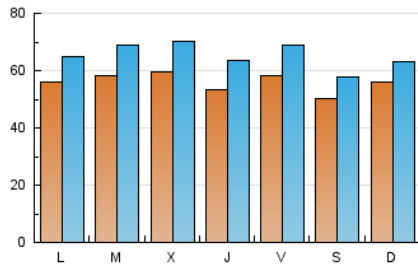

2. Secciones (Nacional)

	PAGINAS	%
HOME	95.953	27.78 %
RESTO	249.420	72.22 %

3. Por día del mes (Nacional)

Día	N. únicos	Visitas	Páginas	Día	N. únicos	Visitas	Páginas	Día	N. únicos	Visitas	Páginas
1	7.424	8.248	12.813	11	5.165	6.083	10.923	21	4.036	4.775	8.878
2	5.552	6.504	11.296	12	3.610	4.392	8.987	22	3.311	3.935	7.583
3	5.042	6.185	12.555	13	4.816	5.695	10.755	23	4.076	4.839	8.446
4	5.858	7.050	12.961	14	4.425	5.248	9.953	24	8.229	9.680	15.275
5	5.005	6.079	11.491	15	7.235	8.156	12.696	25	8.343	9.777	15.783
6	7.467	8.699	15.157	16	6.090	7.042	12.423	26	7.648	9.017	15.203
7	7.190	8.035	12.732	17	5.097	5.994	10.641	27	7.398	8.716	13.753
8	6.712	7.239	10.406	18	4.380	5.175	8.984	28	4.391	5.081	7.944
9	7.224	8.251	13.101	19	5.072	5.934	9.459	29	3.342	3.946	6.305
10	6.640	7.770	13.538	20	3.622	4.367	7.371	30	4.960	5.795	9.235
								31	4.096	4.886	8.726

4. Gráficas (Nacional)

4.1 Por día de la semana (promedio)

N. únicos / Visitas (x 100)

Páginas (x 100)

4.2 Por franja horaria (promedio)

Visitas__ (x 1000)

Páginas (x 1000)

4.3 Por meses