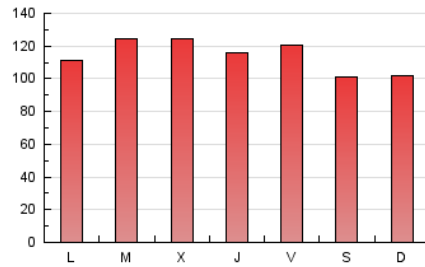

Diari de Terrassa

1. Cifras totales y promedios (Nacional e Internacional)

MES - AÑO	NAVEGADORES UNICOS	VISITAS	PAGINAS
Agosto - 2021	96.387	208.664	353.729
PROMEDIO DIARIO	5.779	6.731	11.411
PROMEDIO LUNES-VIERNES	5.891	6.928	11.917
PROMEDIO SABADO-DOMINGO	5.507	6.249	10.172
PAGINAS / VISITAS	1,70		
DURACION MEDIA VISITAS	0:01:00		
DURACION MEDIA PAGINAS	0:01:26		

2. Secciones (Nacional e Internacional)

	PAGINAS	%
HOME	97.841	27.66 %
RESTO	255.888	72.34 %

3. Por día del mes (Nacional e Internacional)

Día	N. únicos	Visitas	Páginas	Día	N. únicos	Visitas	Páginas	Día	N. únicos	Visitas	Páginas
1	7.653	8.498	13.111	11	5.335	6.263	11.154	21	4.182	4.933	9.121
2	5.719	6.685	11.529	12	3.712	4.506	9.193	22	3.427	4.059	7.815
3	5.242	6.404	12.868	13	4.946	5.834	10.961	23	4.223	5.001	8.651
4	6.048	7.253	13.235	14	4.584	5.419	10.246	24	8.575	10.048	15.741
5	5.215	6.297	11.785	15	7.413	8.334	12.973	25	8.712	10.152	16.254
6	7.686	8.923	15.483	16	6.251	7.226	12.670	26	7.952	9.335	15.633
7	7.410	8.260	13.021	17	5.246	6.151	10.862	27	7.633	8.987	14.094
8	6.872	7.407	10.616	18	4.529	5.342	9.227	28	4.551	5.248	8.168
9	7.424	8.451	13.364	19	5.188	6.071	9.686	29	3.475	4.080	6.477
10	6.831	7.974	13.816	20	3.740	4.502	7.575	30	5.114	5.955	9.438
								31	4.274	5.066	8.962

4. Gráficas (Nacional e Internacional)

4.1 Por día de la semana (promedio)

N. únicos / Visitas (x 100)

Páginas (x 100)

4.2 Por franja horaria (promedio)

Visitas__ (x 1000)

Páginas (x 1000)

4.3 Por meses