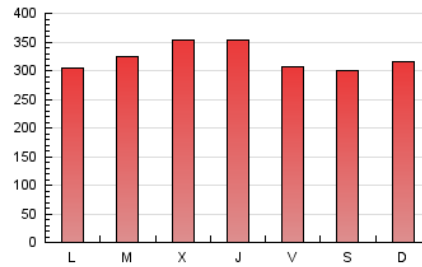

Diari de Terrassa

1. Cifras totales y promedios (Nacional)

MES - AÑO	NAVEGADORES UNICOS	VISITAS	PAGINAS
Julio - 2024	199.895	557.920	1.002.375
PROMEDIO DIARIO	13.489	17.997	32.335
PROMEDIO LUNES-VIERNES	13.339	17.956	32.901
PROMEDIO SABADO-DOMINGO	13.920	18.116	30.705
PAGINAS / VISITAS	1,80		
DURACION MEDIA VISITAS	0:02:15		
TIEMPO INTERACCIÓN MEDIO	0:02:48		

2. Secciones (Nacional)

	PAGINAS	%
HOME	160.384	16.00 %
RESTO	841.991	84.00 %

3. Por día del mes (Nacional)

Día	N. únicos	Visitas	Páginas	Día	N. únicos	Visitas	Páginas	Día	N. únicos	Visitas	Páginas
1	13.026	17.545	31.902	11	16.813	23.070	44.670	21	20.224	26.210	41.277
2	15.590	22.150	39.283	12	15.601	21.113	39.421	22	15.617	20.195	35.871
3	17.562	23.399	43.297	13	12.081	16.343	29.795	23	13.976	18.753	33.330
4	11.790	15.049	28.028	14	12.876	16.867	28.499	24	10.363	14.155	27.959
5	12.969	16.806	29.294	15	11.909	16.352	31.027	25	11.162	15.316	28.380
6	15.053	19.762	33.095	16	13.686	18.426	34.354	26	10.473	14.995	26.839
7	17.432	21.586	34.709	17	22.064	28.813	52.195	27	11.108	14.676	25.733
8	14.134	18.101	31.204	18	17.029	22.730	40.306	28	10.033	13.014	21.296
9	11.815	15.914	28.232	19	10.669	14.707	27.375	29	8.641	11.938	22.559
10	10.736	14.051	27.101	20	12.549	16.468	31.239	30	10.767	15.032	27.472
								31	10.401	14.384	26.633

4. Gráficas (Nacional)

4.1 Por día de la semana (promedio)

N. únicos / Visitas (x 100)

Páginas (x 100)

4.2 Por franja horaria (promedio)

Visitas_ (x 1000)

Páginas (x 1000)

4.3 Por meses