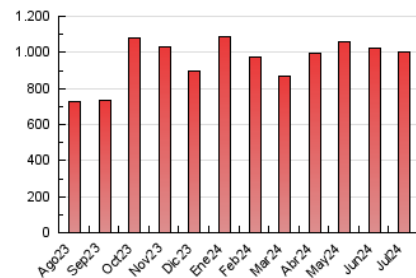

2. Secciones (Nacional)

	PAGINAS	%
HOME	160.384	16.00 %
RESTO	841.991	84.00 %

3. Por día del mes (Nacional)

Día	N. únicos	Visitas	Páginas	Día	N. únicos	Visitas	Páginas	Día	N. únicos	Visitas	Páginas
1	13.026	17.545	31.902	11	16.813	23.070	44.670	21	20.224	26.210	41.277
2	15.590	22.150	39.283	12	15.601	21.113	39.421	22	15.617	20.195	35.871
3	17.562	23.399	43.297	13	12.081	16.343	29.795	23	13.976	18.753	33.330
4	11.790	15.049	28.028	14	12.876	16.867	28.499	24	10.363	14.155	27.959
5	12.969	16.806	29.294	15	11.909	16.352	31.027	25	11.162	15.316	28.380
6	15.053	19.762	33.095	16	13.686	18.426	34.354	26	10.473	14.995	26.839
7	17.432	21.586	34.709	17	22.064	28.813	52.195	27	11.108	14.676	25.733
8	14.134	18.101	31.204	18	17.029	22.730	40.306	28	10.033	13.014	21.296
9	11.815	15.914	28.232	19	10.669	14.707	27.375	29	8.641	11.938	22.559
10	10.736	14.051	27.101	20	12.549	16.468	31.239	30	10.767	15.032	27.472
								31	10.401	14.384	26.633

4. Gráficas (Nacional)

4.1 Por día de la semana (promedio)

N. únicos / Visitas (x 100)

Páginas (x 100)

4.2 Por franja horaria (promedio)

Visitas_ (x 1000)

Páginas (x 1000)

4.3 Por meses

N. únicos / Visitas (x 1000)

Páginas (x 1000)

5. Observaciones

Este Medio Electrónico de Comunicación ha sido medido por la herramienta Google Analytics de Google (GA4)

6. Definiciones básicas (Para más información ver Normas Técnicas para el Control de los Medios Electrónicos de Comunicación)

Visita:

Una secuencia ininterrumpida de páginas servidas a un usuario válido. Si dicho usuario no realiza peticiones de páginas en un periodo de tiempo (30 min) la siguiente petición constituirá el inicio de una nueva visita.