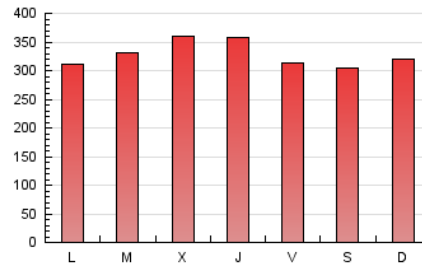

Diari de Terrassa

1. Cifras totales y promedios (Nacional e Internacional)

MES - AÑO	NAVEGADORES UNICOS	VISITAS	PAGINAS
Julio - 2024	206.712	569.167	1.018.427
PROMEDIO DIARIO	13.801	18.360	32.852
PROMEDIO LUNES-VIERNES	13.661	18.326	33.429
PROMEDIO SABADO-DOMINGO	14.202	18.458	31.195
PAGINAS / VISITAS	1,79		
DURACION MEDIA VISITAS	0:02:15		
TIEMPO INTERACCIÓN MEDIO	0:02:44		

2. Secciones (Nacional e Internacional)

	PAGINAS	%
HOME	163.244	16.03 %
RESTO	855.183	83.97 %

3. Por día del mes (Nacional e Internacional)

Día	N. únicos	Visitas	Páginas	Día	N. únicos	Visitas	Páginas	Día	N. únicos	Visitas	Páginas
1	13.329	17.930	32.356	11	17.143	23.488	45.285	21	20.583	26.728	41.947
2	15.941	22.541	39.822	12	15.992	21.611	40.046	22	15.996	20.618	36.589
3	17.868	23.724	43.868	13	12.353	16.618	30.172	23	14.366	19.141	33.897
4	12.090	15.410	28.493	14	13.117	17.041	28.886	24	10.665	14.521	28.415
5	13.257	17.177	29.774	15	12.231	16.572	31.484	25	11.435	15.599	28.829
6	15.262	20.034	33.633	16	14.001	18.799	34.804	26	10.779	15.313	27.286
7	17.691	22.052	35.129	17	22.497	29.306	52.947	27	11.409	15.019	26.203
8	14.403	18.463	31.733	18	17.375	23.110	40.883	28	10.290	13.294	21.699
9	12.103	16.130	28.694	19	10.957	15.002	27.839	29	8.943	12.356	23.067
10	11.036	14.422	27.552	20	12.909	16.874	31.888	30	11.099	15.482	28.009
								31	10.706	14.792	27.198

4. Gráficas (Nacional e Internacional)

4.1 Por día de la semana (promedio)

N. únicos / Visitas (x 100)

Páginas (x 100)

4.2 Por franja horaria (promedio)

Visitas_ (x 1000)

Páginas (x 1000)

4.3 Por meses