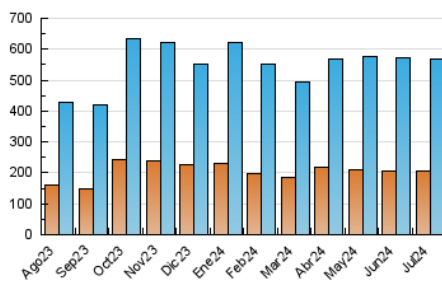

4.3 Por meses

N. únicos / Visitas (x 1000)