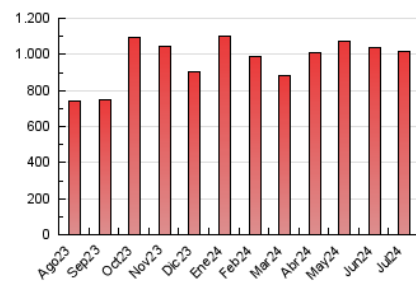

Páginas (x 1000)