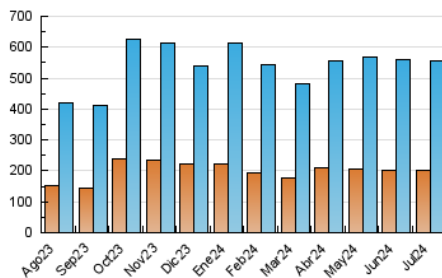

2. Secciones (Nacional)

	PAGINAS	%
HOME	160.384	16.00 %
RESTO	841.991	84.00 %

3. Por día del mes (Nacional)

Día	N. únicos	Visitas	Páginas	Día	N. únicos	Visitas	Páginas	Día	N. únicos	Visitas	Páginas
1	13.026	17.545	31.902	11	16.813	23.070	44.670	21	20.224	26.210	41.277
2	15.590	22.150	39.283	12	15.601	21.113	39.421	22	15.617	20.195	35.871
3	17.562	23.399	43.297	13	12.081	16.343	29.795	23	13.976	18.753	33.330
4	11.790	15.049	28.028	14	12.876	16.867	28.499	24	10.363	14.155	27.959
5	12.969	16.806	29.294	15	11.909	16.352	31.027	25	11.162	15.316	28.380
6	15.053	19.762	33.095	16	13.686	18.426	34.354	26	10.473	14.995	26.839
7	17.432	21.586	34.709	17	22.064	28.813	52.195	27	11.108	14.676	25.733
8	14.134	18.101	31.204	18	17.029	22.730	40.306	28	10.033	13.014	21.296
9	11.815	15.914	28.232	19	10.669	14.707	27.375	29	8.641	11.938	22.559
10	10.736	14.051	27.101	20	12.549	16.468	31.239	30	10.767	15.032	27.472
								31	10.401	14.384	26.633

4. Gráficas (Nacional)

4.1 Por día de la semana (promedio)

N. únicos / Visitas (x 100)

Páginas (x 100)

4.2 Por franja horaria (promedio)

Visitas_ (x 1000)

Páginas (x 1000)

4.3 Por meses

N. únicos / Visitas (x 1000)

Páginas (x 1000)

5. Observaciones

Este Medio Electrónico de Comunicación ha sido medido por la herramienta Google Analytics de Google (GA4)

6. Definiciones básicas (Para más información ver Normas Técnicas para el Control de los Medios Electrónicos de Comunicación)

Visita:

Una secuencia ininterrumpida de páginas servidas a un usuario válido. Si dicho usuario no realiza peticiones de páginas en un periodo de tiempo (30 min) la siguiente petición constituirá el inicio de una nueva visita.