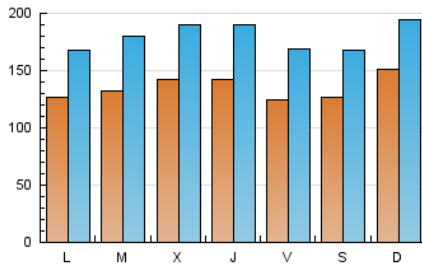

Diari de Terrassa

1. Cifras totales y promedios (Nacional)

MES - AÑO	NAVEGADORES UNICOS	VISITAS	PAGINAS
Julio - 2024	199.895	557.920	1.002.375
PROMEDIO DIARIO	13.489	17.997	32.335
PROMEDIO LUNES-VIERNES	13.339	17.956	32.901
PROMEDIO SABADO-DOMINGO	13.920	18.116	30.705
PAGINAS / VISITAS	1,80		
DURACION MEDIA VISITAS	0:02:15		
TIEMPO INTERACCIÓN MEDIO	0:02:48		

2. Secciones (Nacional)

	PAGINAS	%
HOME	160.384	16.00 %
RESTO	841.991	84.00 %

3. Por día del mes (Nacional)

Día	N. únicos	Visitas	Páginas	Día	N. únicos	Visitas	Páginas	Día	N. únicos	Visitas	Páginas
1	13.026	17.545	31.902	11	16.813	23.070	44.670	21	20.224	26.210	41.277
2	15.590	22.150	39.283	12	15.601	21.113	39.421	22	15.617	20.195	35.871
3	17.562	23.399	43.297	13	12.081	16.343	29.795	23	13.976	18.753	33.330
4	11.790	15.049	28.028	14	12.876	16.867	28.499	24	10.363	14.155	27.959
5	12.969	16.806	29.294	15	11.909	16.352	31.027	25	11.162	15.316	28.380
6	15.053	19.762	33.095	16	13.686	18.426	34.354	26	10.473	14.995	26.839
7	17.432	21.586	34.709	17	22.064	28.813	52.195	27	11.108	14.676	25.733
8	14.134	18.101	31.204	18	17.029	22.730	40.306	28	10.033	13.014	21.296
9	11.815	15.914	28.232	19	10.669	14.707	27.375	29	8.641	11.938	22.559
10	10.736	14.051	27.101	20	12.549	16.468	31.239	30	10.767	15.032	27.472
								31	10.401	14.384	26.633

4. Gráficas (Nacional)

4.1 Por día de la semana (promedio)

N. únicos / Visitas (x 100)

Páginas (x 100)

4.2 Por franja horaria (promedio)

Visitas_ (x 1000)

Páginas (x 1000)

4.3 Por meses