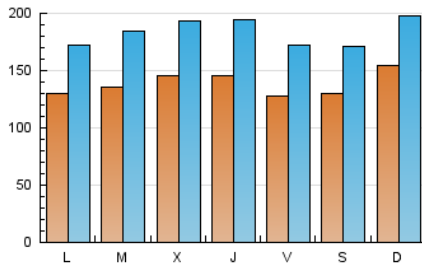

Diari de Terrassa

1. Cifras totales y promedios (Nacional e Internacional)

MES - AÑO	NAVEGADORES UNICOS	VISITAS	PAGINAS
Julio - 2024	206.712	569.167	1.018.427
PROMEDIO DIARIO	13.801	18.360	32.852
PROMEDIO LUNES-VIERNES	13.661	18.326	33.429
PROMEDIO SABADO-DOMINGO	14.202	18.458	31.195
PAGINAS / VISITAS	1,79		
DURACION MEDIA VISITAS	0:02:15		
TIEMPO INTERACCIÓN MEDIO	0:02:44		

2. Secciones (Nacional e Internacional)

	PAGINAS	%
HOME	163.244	16.03 %
RESTO	855.183	83.97 %

3. Por día del mes (Nacional e Internacional)

Día	N. únicos	Visitas	Páginas	Día	N. únicos	Visitas	Páginas	Día	N. únicos	Visitas	Páginas
1	13.329	17.930	32.356	11	17.143	23.488	45.285	21	20.583	26.728	41.947
2	15.941	22.541	39.822	12	15.992	21.611	40.046	22	15.996	20.618	36.589
3	17.868	23.724	43.868	13	12.353	16.618	30.172	23	14.366	19.141	33.897
4	12.090	15.410	28.493	14	13.117	17.041	28.886	24	10.665	14.521	28.415
5	13.257	17.177	29.774	15	12.231	16.572	31.484	25	11.435	15.599	28.829
6	15.262	20.034	33.633	16	14.001	18.799	34.804	26	10.779	15.313	27.286
7	17.691	22.052	35.129	17	22.497	29.306	52.947	27	11.409	15.019	26.203
8	14.403	18.463	31.733	18	17.375	23.110	40.883	28	10.290	13.294	21.699
9	12.103	16.130	28.694	19	10.957	15.002	27.839	29	8.943	12.356	23.067
10	11.036	14.422	27.552	20	12.909	16.874	31.888	30	11.099	15.482	28.009
								31	10.706	14.792	27.198

4. Gráficas (Nacional e Internacional)

4.1 Por día de la semana (promedio)

N. únicos / Visitas (x 100)

Páginas (x 100)

4.2 Por franja horaria (promedio)

Visitas_ (x 1000)

Páginas (x 1000)

4.3 Por meses