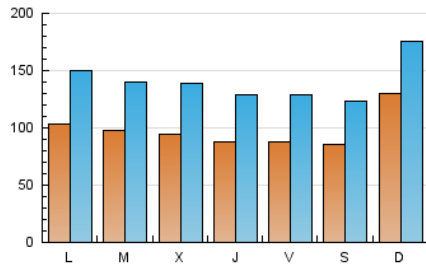

Diari de Terrassa

1. Cifras totales y promedios (Nacional)

MES - AÑO	NAVEGADORES UNICOS	VISITAS	PAGINAS
Junio - 2026	146.580	425.698	604.694
PROMEDIO DIARIO	9.823	14.104	20.156
PROMEDIO LUNES-VIERNES	9.470	13.792	19.994
PROMEDIO SABADO-DOMINGO	10.793	14.963	20.605
PAGINAS / VISITAS	1,43		
DURACION MEDIA VISITAS	0:01:45		
TIEMPO INTERACCIÓN MEDIO	0:02:10		

2. Secciones (Nacional)

	PAGINAS	%
HOME	96.568	15.97 %
RESTO	508.126	84.03 %

3. Por día del mes (Nacional)

Día	N. únicos	Visitas	Páginas	Día	N. únicos	Visitas	Páginas	Día	N. únicos	Visitas	Páginas
1	7.774	12.957	18.404	11	7.630	11.182	17.361	21	9.835	13.221	18.821
2	9.051	14.580	19.196	12	8.295	11.965	18.829	22	8.671	12.085	18.207
3	9.420	15.236	20.661	13	7.834	10.930	16.785	23	8.646	11.960	19.477
4	10.814	17.471	24.130	14	11.267	15.225	21.894	24	10.700	15.155	23.384
5	9.949	15.842	21.266	15	8.514	12.096	18.686	25	8.881	12.116	18.496
6	7.544	12.606	16.508	16	8.489	12.358	19.338	26	8.539	12.099	18.356
7	12.828	19.397	22.027	17	9.512	13.469	19.882	27	9.261	12.625	18.317
8	14.060	21.352	25.195	18	7.759	10.913	16.429	28	18.197	22.400	30.490
9	9.264	14.156	19.981	19	8.413	11.613	18.136	29	12.665	16.249	23.424
10	8.136	11.664	18.283	20	9.575	13.301	19.995	30	13.163	16.903	22.736

4. Gráficas (Nacional)

4.1 Por día de la semana (promedio)

N. únicos / Visitas (x 100)

Páginas (x 100)

4.2 Por franja horaria (promedio)

Visitas_ (x 1000)

Páginas (x 1000)

4.3 Por meses