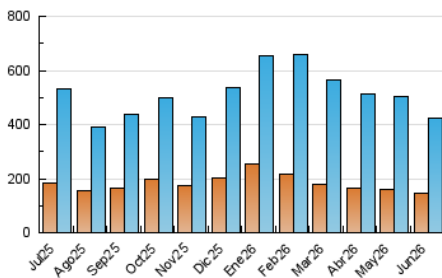

2. Secciones (Nacional)

	PAGINAS	%
HOME	96.568	15.97 %
RESTO	508.126	84.03 %

3. Por día del mes (Nacional)

Día	N. únicos	Visitas	Páginas	Día	N. únicos	Visitas	Páginas	Día	N. únicos	Visitas	Páginas
1	7.774	12.957	18.404	11	7.630	11.182	17.361	21	9.835	13.221	18.821
2	9.051	14.580	19.196	12	8.295	11.965	18.829	22	8.671	12.085	18.207
3	9.420	15.236	20.661	13	7.834	10.930	16.785	23	8.646	11.960	19.477
4	10.814	17.471	24.130	14	11.267	15.225	21.894	24	10.700	15.155	23.384
5	9.949	15.842	21.266	15	8.514	12.096	18.686	25	8.881	12.116	18.496
6	7.544	12.606	16.508	16	8.489	12.358	19.338	26	8.539	12.099	18.356
7	12.828	19.397	22.027	17	9.512	13.469	19.882	27	9.261	12.625	18.317
8	14.060	21.352	25.195	18	7.759	10.913	16.429	28	18.197	22.400	30.490
9	9.264	14.156	19.981	19	8.413	11.613	18.136	29	12.665	16.249	23.424
10	8.136	11.664	18.283	20	9.575	13.301	19.995	30	13.163	16.903	22.736

4. Gráficas (Nacional)

4.1 Por día de la semana (promedio)

N. únicos / Visitas (x 100)

Páginas (x 100)

4.2 Por franja horaria (promedio)

Visitas_ (x 1000)

Páginas (x 1000)

4.3 Por meses

N. únicos / Visitas (x 1000)

Páginas (x 1000)

5. Observaciones

Este Medio Electrónico de Comunicación ha sido medido por la herramienta Google Analytics de Google (GA4).

6. Definiciones básicas (Para más información ver Normas Técnicas para el Control de los Medios Electrónicos de Comunicación)

Visita:

Una secuencia ininterrumpida de páginas servidas a un usuario válido. Si dicho usuario no realiza peticiones de páginas en un periodo de tiempo (30 min) la siguiente petición constituirá el inicio de una nueva visita.