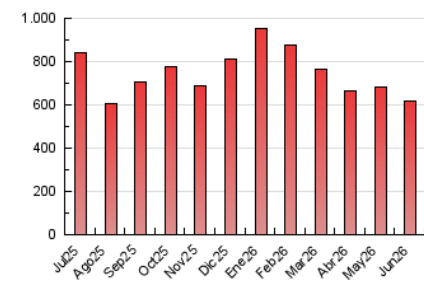

Páginas (x 1000)