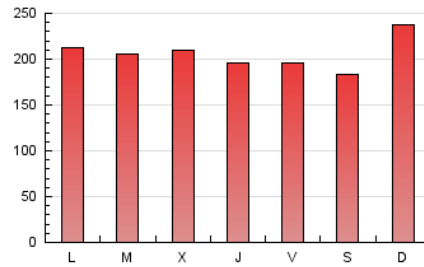

Diari de Terrassa

1. Cifras totales y promedios (Nacional e Internacional)

MES - AÑO	NAVEGADORES UNICOS	VISITAS	PAGINAS
Junio - 2026	155.423	438.213	618.282
PROMEDIO DIARIO	10.149	14.470	20.609
PROMEDIO LUNES-VIERNES	9.814	14.177	20.473
PROMEDIO SABADO-DOMINGO	11.072	15.275	20.984
PAGINAS / VISITAS	1,42		
DURACION MEDIA VISITAS	0:01:43		
TIEMPO INTERACCIÓN MEDIO	0:02:03		

2. Secciones (Nacional e Internacional)

	PAGINAS	%
HOME	98.484	15.93 %
RESTO	519.798	84.07 %

3. Por día del mes (Nacional e Internacional)

Día	N. únicos	Visitas	Páginas	Día	N. únicos	Visitas	Páginas	Día	N. únicos	Visitas	Páginas
1	8.094	13.274	18.908	11	7.941	11.491	17.766	21	10.113	13.487	19.212
2	9.320	14.958	19.582	12	8.605	12.253	19.246	22	9.002	12.502	18.722
3	9.728	15.574	21.076	13	8.079	11.234	17.125	23	9.044	12.395	20.017
4	11.162	17.871	24.621	14	11.584	15.573	22.285	24	11.101	15.548	23.909
5	10.316	16.267	21.723	15	8.835	12.457	19.174	25	9.220	12.541	19.008
6	7.749	12.889	16.790	16	8.794	12.727	19.748	26	8.928	12.510	18.952
7	13.066	19.681	22.314	17	9.859	13.845	20.434	27	9.573	12.903	18.732
8	14.382	21.694	25.632	18	8.113	11.320	16.916	28	18.575	22.790	30.983
9	9.553	14.509	20.390	19	8.814	12.094	18.630	29	13.103	16.693	23.966
10	8.414	11.947	18.719	20	9.835	13.640	20.427	30	13.570	17.419	23.275

4. Gráficas (Nacional e Internacional)

4.1 Por día de la semana (promedio)

N. únicos / Visitas (x 100)

Páginas (x 100)

4.2 Por franja horaria (promedio)

Visitas_ (x 1000)

Páginas (x 1000)

4.3 Por meses