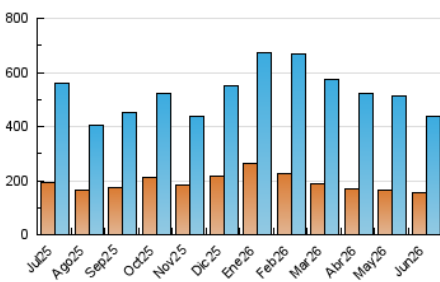

4.3 Por meses

N. únicos / Visitas (x 1000)