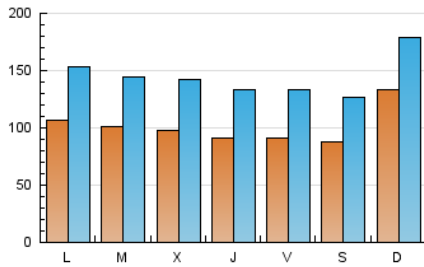

Diari de Terrassa

1. Cifras totales y promedios (Nacional e Internacional)

MES - AÑO	NAVEGADORES UNICOS	VISITAS	PAGINAS
Junio - 2026	155.423	438.213	618.282
PROMEDIO DIARIO	10.149	14.470	20.609
PROMEDIO LUNES-VIERNES	9.814	14.177	20.473
PROMEDIO SABADO-DOMINGO	11.072	15.275	20.984
PAGINAS / VISITAS	1,42		
DURACION MEDIA VISITAS	0:01:43		
TIEMPO INTERACCIÓN MEDIO	0:02:03		

2. Secciones (Nacional e Internacional)

	PAGINAS	%
HOME	98.484	15.93 %
RESTO	519.798	84.07 %

3. Por día del mes (Nacional e Internacional)

Día	N. únicos	Visitas	Páginas	Día	N. únicos	Visitas	Páginas	Día	N. únicos	Visitas	Páginas
1	8.094	13.274	18.908	11	7.941	11.491	17.766	21	10.113	13.487	19.212
2	9.320	14.958	19.582	12	8.605	12.253	19.246	22	9.002	12.502	18.722
3	9.728	15.574	21.076	13	8.079	11.234	17.125	23	9.044	12.395	20.017
4	11.162	17.871	24.621	14	11.584	15.573	22.285	24	11.101	15.548	23.909
5	10.316	16.267	21.723	15	8.835	12.457	19.174	25	9.220	12.541	19.008
6	7.749	12.889	16.790	16	8.794	12.727	19.748	26	8.928	12.510	18.952
7	13.066	19.681	22.314	17	9.859	13.845	20.434	27	9.573	12.903	18.732
8	14.382	21.694	25.632	18	8.113	11.320	16.916	28	18.575	22.790	30.983
9	9.553	14.509	20.390	19	8.814	12.094	18.630	29	13.103	16.693	23.966
10	8.414	11.947	18.719	20	9.835	13.640	20.427	30	13.570	17.419	23.275

4. Gráficas (Nacional e Internacional)

4.1 Por día de la semana (promedio)

N. únicos / Visitas (x 100)

Páginas (x 100)

4.2 Por franja horaria (promedio)

Visitas_ (x 1000)

Páginas (x 1000)

4.3 Por meses