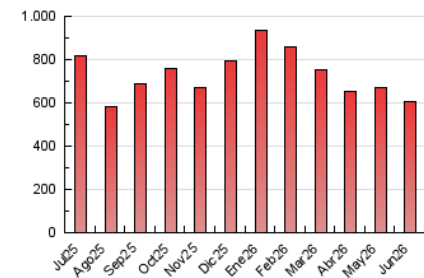

2. Secciones (Nacional)

	PAGINAS	%
HOME	96.568	15.97 %
RESTO	508.126	84.03 %

3. Por día del mes (Nacional)

Día	N. únicos	Visitas	Páginas	Día	N. únicos	Visitas	Páginas	Día	N. únicos	Visitas	Páginas
1	7.774	12.957	18.404	11	7.630	11.182	17.361	21	9.835	13.221	18.821
2	9.051	14.580	19.196	12	8.295	11.965	18.829	22	8.671	12.085	18.207
3	9.420	15.236	20.661	13	7.834	10.930	16.785	23	8.646	11.960	19.477
4	10.814	17.471	24.130	14	11.267	15.225	21.894	24	10.700	15.155	23.384
5	9.949	15.842	21.266	15	8.514	12.096	18.686	25	8.881	12.116	18.496
6	7.544	12.606	16.508	16	8.489	12.358	19.338	26	8.539	12.099	18.356
7	12.828	19.397	22.027	17	9.512	13.469	19.882	27	9.261	12.625	18.317
8	14.060	21.352	25.195	18	7.759	10.913	16.429	28	18.197	22.400	30.490
9	9.264	14.156	19.981	19	8.413	11.613	18.136	29	12.665	16.249	23.424
10	8.136	11.664	18.283	20	9.575	13.301	19.995	30	13.163	16.903	22.736

4. Gráficas (Nacional)

4.1 Por día de la semana (promedio)

N. únicos / Visitas (x 100)

Páginas (x 100)

4.2 Por franja horaria (promedio)

Visitas_ (x 1000)

Páginas (x 1000)

4.3 Por meses

N. únicos / Visitas (x 1000)

Páginas (x 1000)

5. Observaciones

Este Medio Electrónico de Comunicación ha sido medido por la herramienta Google Analytics de Google (GA4).

6. Definiciones básicas (Para más información ver Normas Técnicas para el Control de los Medios Electrónicos de Comunicación)