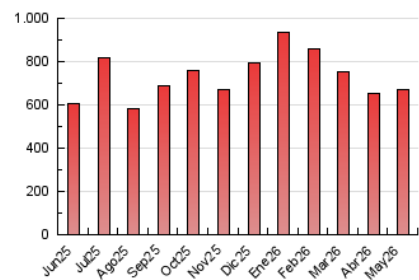

##### 4.1 Por día de la semana (promedio)

N. únicos / Visitas (x 100)

Páginas (x 100)

##### 4.2 Por franja horaria (promedio)

Visitas\_ (x 1000)

Páginas (x 1000)

##### 4.3 Por meses

N. únicos / Visitas (x 1000)

Páginas (x 1000)