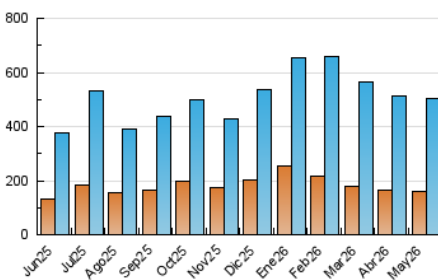

##### 4.1 Por día de la semana (promedio)

N. únicos / Visitas (x 100)

Páginas (x 100)

##### 4.2 Por franja horaria (promedio)

Visitas\_ (x 1000)

Páginas (x 1000)

##### 4.3 Por meses

N. únicos / Visitas (x 1000)

Páginas (x 1000)