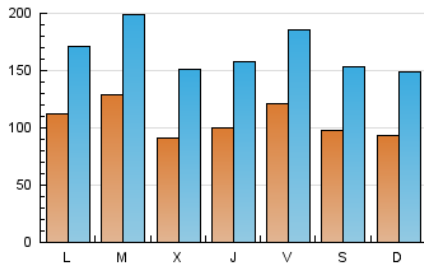

4. Gráficas (Nacional)

4.1 Por día de la semana (promedio)

N. únicos / Visitas (x 100)