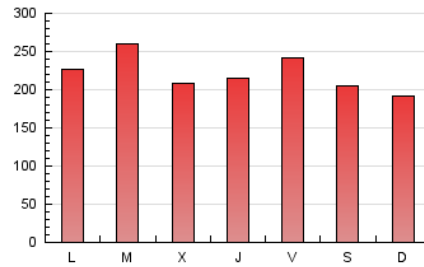

Páginas (x 100)