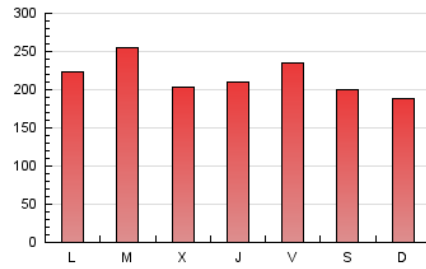

Páginas (x 100)