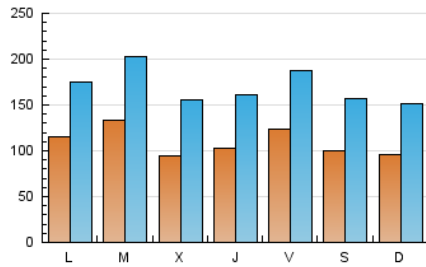

4. Gráficas (Nacional e Internacional)

4.1 Por día de la semana (promedio)

N. únicos / Visitas (x 100)