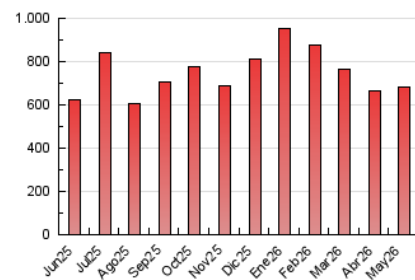

### 3. Por día del mes (Nacional e Internacional)

Día	N. únicos	Visitas	Páginas	Día	N. únicos	Visitas	Páginas	Día	N. únicos	Visitas	Páginas
1	8.060	12.646	16.048	11	12.040	18.525	25.089	21	9.806	15.704	21.575
2	7.013	11.047	15.315	12	14.336	22.526	30.799	22	13.382	19.573	25.608
3	7.800	12.536	15.840	13	8.784	15.325	21.390	23	10.673	16.510	20.830
4	8.211	13.158	18.042	14	9.770	15.826	20.713	24	10.091	15.202	19.614
5	10.733	17.024	22.043	15	19.198	27.835	32.402	25	12.082	17.943	22.598
6	8.432	13.550	18.382	16	12.623	18.712	22.954	26	14.678	22.291	26.458
7	11.673	17.561	23.461	17	11.515	17.227	20.412	27	10.172	16.399	21.527
8	11.914	18.944	25.333	18	13.827	20.161	25.038	28	10.059	15.299	20.474
9	9.925	16.502	22.366	19	13.317	19.243	24.794	29	9.559	15.057	21.153
10	7.790	13.033	17.089	20	10.382	16.812	22.295	30	9.721	15.531	20.849
								31	10.983	17.671	23.204

##### 4.1 Por día de la semana (promedio)

N. únicos / Visitas (x 100)

Páginas (x 100)

##### 4.2 Por franja horaria (promedio)

Visitas\_ (x 1000)

Páginas (x 1000)

##### 4.3 Por meses

N. únicos / Visitas (x 1000)

Páginas (x 1000)