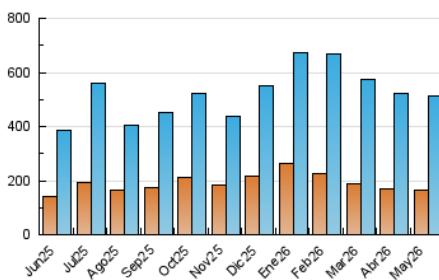

#### 4. Gráficas (Nacional e Internacional)

##### 4.1 Por día de la semana (promedio)

N. únicos / Visitas (x 100)

Páginas (x 100)

##### 4.2 Por franja horaria (promedio)

Visitas\_ (x 1000)

Páginas (x 1000)

##### 4.3 Por meses

N. únicos / Visitas (x 1000)

Páginas (x 1000)