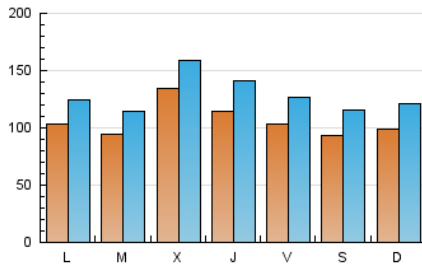

Diari de Terrassa

1. Cifras totales y promedios (Nacional)

MES - AÑO	NAVEGADORES UNICOS	VISITAS	PAGINAS
Mayo - 2020	167.646	397.265	951.554
PROMEDIO DIARIO	10.530	12.815	30.695
PROMEDIO LUNES-VIERNES	10.953	13.278	30.808
PROMEDIO SABADO-DOMINGO	9.640	11.844	30.458
PAGINAS / VISITAS	2,40		
DURACION MEDIA VISITAS	0:02:42		
DURACION MEDIA PAGINAS	0:01:56		

2. Secciones (Nacional)

	PAGINAS	%
HOME	196.219	20.62 %
RESTO	755.335	79.38 %

3. Por día del mes (Nacional)

Día	N. únicos	Visitas	Páginas	Día	N. únicos	Visitas	Páginas	Día	N. únicos	Visitas	Páginas
1	7.489	9.185	24.094	11	7.113	8.915	19.058	21	11.435	14.313	33.679
2	7.959	10.191	36.447	12	8.328	10.377	22.601	22	11.445	14.120	40.789
3	8.661	10.870	34.662	13	11.329	13.802	28.095	23	9.810	12.122	34.059
4	7.583	9.461	24.719	14	12.335	15.650	31.591	24	12.062	14.685	30.160
5	7.071	8.979	21.747	15	10.195	12.551	26.934	25	11.162	13.564	49.381
6	16.716	19.943	37.905	16	10.378	12.588	26.713	26	8.926	10.832	33.444
7	13.136	15.642	31.480	17	11.309	13.355	25.315	27	13.516	15.479	33.630
8	13.677	16.818	34.614	18	15.458	17.742	31.413	28	8.866	10.830	31.741
9	11.281	14.039	30.197	19	13.401	15.385	28.168	29	8.796	10.809	33.645
10	8.332	10.381	21.510	20	12.042	14.431	28.248	30	7.282	8.994	32.880
								31	9.328	11.212	32.635

4. Gráficas (Nacional)

4.1 Por día de la semana (promedio)

N. únicos / Visitas (x 100)

Páginas (x 100)

4.2 Por franja horaria (promedio)

Visitas (x 1000)

Páginas (x 1000)

4.3 Por meses