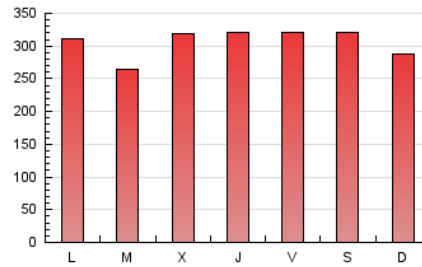

Diari de Terrassa

1. Cifras totales y promedios (Nacional)

MES - AÑO	NAVEGADORES UNICOS	VISITAS	PAGINAS
Mayo - 2020	167.646	397.265	951.554
PROMEDIO DIARIO	10.530	12.815	30.695
PROMEDIO LUNES-VIERNES	10.953	13.278	30.808
PROMEDIO SABADO-DOMINGO	9.640	11.844	30.458
PAGINAS / VISITAS	2,40		
DURACION MEDIA VISITAS	0:02:42		
DURACION MEDIA PAGINAS	0:01:56		

2. Secciones (Nacional)

	PAGINAS	%
HOME	196.219	20.62 %
RESTO	755.335	79.38 %

3. Por día del mes (Nacional)

Día	N. únicos	Visitas	Páginas	Día	N. únicos	Visitas	Páginas	Día	N. únicos	Visitas	Páginas
1	7.489	9.185	24.094	11	7.113	8.915	19.058	21	11.435	14.313	33.679
2	7.959	10.191	36.447	12	8.328	10.377	22.601	22	11.445	14.120	40.789
3	8.661	10.870	34.662	13	11.329	13.802	28.095	23	9.810	12.122	34.059
4	7.583	9.461	24.719	14	12.335	15.650	31.591	24	12.062	14.685	30.160
5	7.071	8.979	21.747	15	10.195	12.551	26.934	25	11.162	13.564	49.381
6	16.716	19.943	37.905	16	10.378	12.588	26.713	26	8.926	10.832	33.444
7	13.136	15.642	31.480	17	11.309	13.355	25.315	27	13.516	15.479	33.630
8	13.677	16.818	34.614	18	15.458	17.742	31.413	28	8.866	10.830	31.741
9	11.281	14.039	30.197	19	13.401	15.385	28.168	29	8.796	10.809	33.645
10	8.332	10.381	21.510	20	12.042	14.431	28.248	30	7.282	8.994	32.880
								31	9.328	11.212	32.635

4. Gráficas (Nacional)

4.1 Por día de la semana (promedio)

N. únicos / Visitas (x 100)

Páginas (x 100)

4.2 Por franja horaria (promedio)

Visitas (x 1000)

Páginas (x 1000)

4.3 Por meses