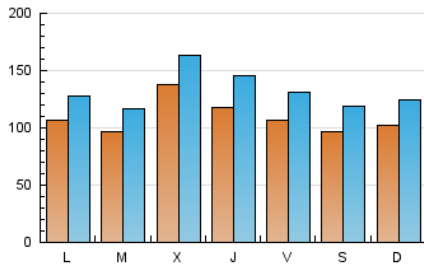

Diari de Terrassa
1872

1. Cifras totales y promedios (Nacional e Internacional)

MES - AÑO	NAVEGADORES UNICOS	VISITAS	PAGINAS
Mayo - 2020	176.049	408.180	972.383
PROMEDIO DIARIO	10.862	13.167	31.367
PROMEDIO LUNES-VIERNES	11.291	13.637	31.532
PROMEDIO SABADO-DOMINGO	9.962	12.179	31.020
PAGINAS / VISITAS	2,38		
DURACION MEDIA VISITAS	0:02:41		
DURACION MEDIA PAGINAS	0:01:57		

2. Secciones (Nacional e Internacional)

	PAGINAS	%
HOME	199.905	20.56 %
RESTO	772.478	79.44 %

3. Por día del mes (Nacional e Internacional)

Día	N. únicos	Visitas	Páginas	Día	N. únicos	Visitas	Páginas	Día	N. únicos	Visitas	Páginas
1	7.723	9.459	24.671	11	7.402	9.228	19.518	21	11.782	14.655	34.395
2	8.264	10.503	37.053	12	8.558	10.634	23.146	22	11.822	14.497	41.467
3	8.921	11.152	35.083	13	11.791	14.171	28.978	23	10.131	12.482	34.740
4	7.835	9.734	25.413	14	12.722	16.081	32.330	24	12.383	15.010	30.640
5	7.288	9.238	22.358	15	10.511	12.891	27.673	25	11.449	13.887	50.292
6	17.058	20.346	38.666	16	10.656	12.938	27.333	26	9.196	11.147	34.334
7	13.571	16.116	32.279	17	11.612	13.625	25.778	27	13.907	15.869	34.325
8	14.159	17.328	35.461	18	15.871	18.153	32.173	28	9.185	11.174	32.721
9	11.778	14.483	30.781	19	13.799	15.825	28.923	29	9.105	11.141	34.196
10	8.678	10.759	22.075	20	12.382	14.812	28.863	30	7.548	9.304	33.438
								31	9.645	11.538	33.280

4. Gráficas (Nacional e Internacional)

4.1 Por día de la semana (promedio)

N. únicos / Visitas (x 100)

Páginas (x 100)

4.2 Por franja horaria (promedio)

Visitas (x 1000)

Páginas (x 1000)

4.3 Por meses