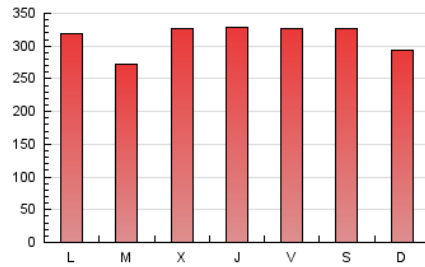

Diari de Terrassa
1872

1. Cifras totales y promedios (Nacional e Internacional)

MES - AÑO	NAVEGADORES UNICOS	VISITAS	PAGINAS
Mayo - 2020	176.049	408.180	972.383
PROMEDIO DIARIO	10.862	13.167	31.367
PROMEDIO LUNES-VIERNES	11.291	13.637	31.532
PROMEDIO SABADO-DOMINGO	9.962	12.179	31.020
PAGINAS / VISITAS	2,38		
DURACION MEDIA VISITAS	0:02:41		
DURACION MEDIA PAGINAS	0:01:57		

2. Secciones (Nacional e Internacional)

	PAGINAS	%
HOME	199.905	20.56 %
RESTO	772.478	79.44 %

3. Por día del mes (Nacional e Internacional)

Día	N. únicos	Visitas	Páginas	Día	N. únicos	Visitas	Páginas	Día	N. únicos	Visitas	Páginas
1	7.723	9.459	24.671	11	7.402	9.228	19.518	21	11.782	14.655	34.395
2	8.264	10.503	37.053	12	8.558	10.634	23.146	22	11.822	14.497	41.467
3	8.921	11.152	35.083	13	11.791	14.171	28.978	23	10.131	12.482	34.740
4	7.835	9.734	25.413	14	12.722	16.081	32.330	24	12.383	15.010	30.640
5	7.288	9.238	22.358	15	10.511	12.891	27.673	25	11.449	13.887	50.292
6	17.058	20.346	38.666	16	10.656	12.938	27.333	26	9.196	11.147	34.334
7	13.571	16.116	32.279	17	11.612	13.625	25.778	27	13.907	15.869	34.325
8	14.159	17.328	35.461	18	15.871	18.153	32.173	28	9.185	11.174	32.721
9	11.778	14.483	30.781	19	13.799	15.825	28.923	29	9.105	11.141	34.196
10	8.678	10.759	22.075	20	12.382	14.812	28.863	30	7.548	9.304	33.438
								31	9.645	11.538	33.280

4. Gráficas (Nacional e Internacional)

4.1 Por día de la semana (promedio)

N. únicos / Visitas (x 100)

Páginas (x 100)

4.2 Por franja horaria (promedio)

Visitas (x 1000)

Páginas (x 1000)

4.3 Por meses