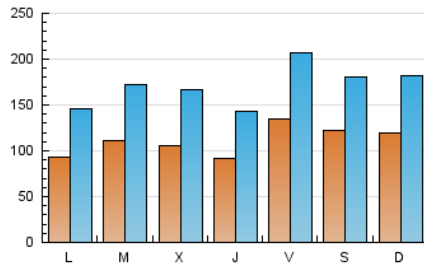

Diari de Terrassa

1. Cifras totales y promedios (Nacional)

MES - AÑO	NAVEGADORES UNICOS	VISITAS	PAGINAS
Abril - 2026	163.967	513.804	652.889
PROMEDIO DIARIO	11.042	16.974	21.763
PROMEDIO LUNES-VIERNES	10.645	16.573	21.347
PROMEDIO SABADO-DOMINGO	12.135	18.078	22.907
PAGINAS / VISITAS	1,28		
DURACION MEDIA VISITAS	0:01:37		
TIEMPO INTERACCIÓN MEDIO	0:02:02		

2. Secciones (Nacional)

	PAGINAS	%
HOME	91.518	14.02 %
RESTO	561.371	85.98 %

3. Por día del mes (Nacional)

Día	N. únicos	Visitas	Páginas	Día	N. únicos	Visitas	Páginas	Día	N. únicos	Visitas	Páginas
1	8.484	13.173	18.777	11	9.262	14.112	18.440	21	18.412	26.781	32.415
2	7.312	11.321	15.954	12	11.921	19.314	25.594	22	11.018	17.812	22.803
3	7.865	12.597	18.565	13	9.354	14.599	18.747	23	8.630	13.892	17.497
4	10.126	15.548	20.807	14	7.916	12.855	17.116	24	17.916	26.228	30.735
5	9.553	14.245	17.870	15	11.421	18.431	24.167	25	9.266	14.411	18.215
6	7.395	11.804	16.193	16	8.158	13.643	19.120	26	8.501	13.689	17.660
7	10.864	17.228	23.211	17	19.685	29.605	35.627	27	8.639	13.569	16.874
8	10.568	15.792	20.654	18	20.431	27.966	34.184	28	7.266	11.864	15.720
9	10.352	16.252	21.528	19	18.019	25.338	30.489	29	11.373	18.220	22.677
10	8.536	14.259	19.247	20	11.868	18.241	22.004	30	11.152	16.440	19.999

4. Gráficas (Nacional)

4.1 Por día de la semana (promedio)

N. únicos / Visitas (x 100)

Páginas (x 100)

4.2 Por franja horaria (promedio)

Visitas_ (x 1000)

Páginas (x 1000)

4.3 Por meses