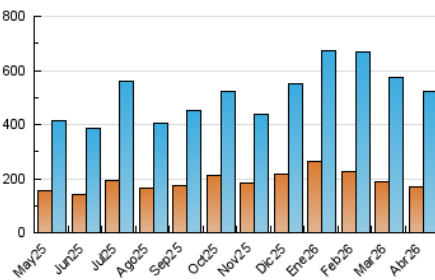

4.3 Por meses

N. únicos / Visitas (x 1000)