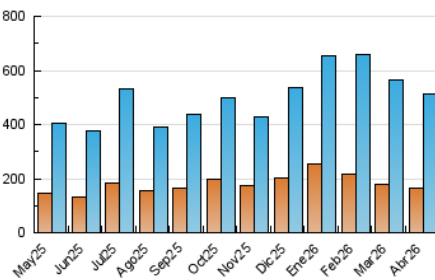

2. Secciones (Nacional)

	PAGINAS	%
HOME	91.518	14.02 %
RESTO	561.371	85.98 %

3. Por día del mes (Nacional)

Día	N. únicos	Visitas	Páginas	Día	N. únicos	Visitas	Páginas	Día	N. únicos	Visitas	Páginas
1	8.484	13.173	18.777	11	9.262	14.112	18.440	21	18.412	26.781	32.415
2	7.312	11.321	15.954	12	11.921	19.314	25.594	22	11.018	17.812	22.803
3	7.865	12.597	18.565	13	9.354	14.599	18.747	23	8.630	13.892	17.497
4	10.126	15.548	20.807	14	7.916	12.855	17.116	24	17.916	26.228	30.735
5	9.553	14.245	17.870	15	11.421	18.431	24.167	25	9.266	14.411	18.215
6	7.395	11.804	16.193	16	8.158	13.643	19.120	26	8.501	13.689	17.660
7	10.864	17.228	23.211	17	19.685	29.605	35.627	27	8.639	13.569	16.874
8	10.568	15.792	20.654	18	20.431	27.966	34.184	28	7.266	11.864	15.720
9	10.352	16.252	21.528	19	18.019	25.338	30.489	29	11.373	18.220	22.677
10	8.536	14.259	19.247	20	11.868	18.241	22.004	30	11.152	16.440	19.999

4. Gráficas (Nacional)

4.1 Por día de la semana (promedio)

N. únicos / Visitas (x 100)

Páginas (x 100)

4.2 Por franja horaria (promedio)

Visitas_ (x 1000)

Páginas (x 1000)

4.3 Por meses

N. únicos / Visitas (x 1000)

Páginas (x 1000)

5. Observaciones

Este Medio Electrónico de Comunicación ha sido medido por la herramienta Google Analytics de Google (GA4).

6. Definiciones básicas (Para más información ver Normas Técnicas para el Control de los Medios Electrónicos de Comunicación)

Visita:

Una secuencia ininterrumpida de páginas servidas a un usuario válido. Si dicho usuario no realiza peticiones de páginas en un periodo de tiempo (30 min) la siguiente petición constituirá el inicio de una nueva visita.