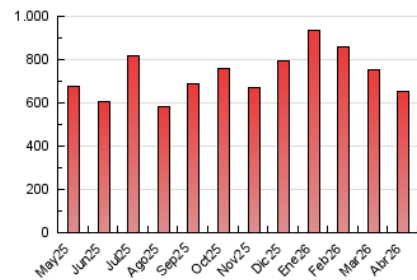

2. Secciones (Nacional)

	PAGINAS	%
HOME	91.518	14.02 %
RESTO	561.371	85.98 %

3. Por día del mes (Nacional)

Día	N. únicos	Visitas	Páginas	Día	N. únicos	Visitas	Páginas	Día	N. únicos	Visitas	Páginas
1	8.484	13.173	18.777	11	9.262	14.112	18.440	21	18.412	26.781	32.415
2	7.312	11.321	15.954	12	11.921	19.314	25.594	22	11.018	17.812	22.803
3	7.865	12.597	18.565	13	9.354	14.599	18.747	23	8.630	13.892	17.497
4	10.126	15.548	20.807	14	7.916	12.855	17.116	24	17.916	26.228	30.735
5	9.553	14.245	17.870	15	11.421	18.431	24.167	25	9.266	14.411	18.215
6	7.395	11.804	16.193	16	8.158	13.643	19.120	26	8.501	13.689	17.660
7	10.864	17.228	23.211	17	19.685	29.605	35.627	27	8.639	13.569	16.874
8	10.568	15.792	20.654	18	20.431	27.966	34.184	28	7.266	11.864	15.720
9	10.352	16.252	21.528	19	18.019	25.338	30.489	29	11.373	18.220	22.677
10	8.536	14.259	19.247	20	11.868	18.241	22.004	30	11.152	16.440	19.999

4. Gráficas (Nacional)

4.1 Por día de la semana (promedio)

N. únicos / Visitas (x 100)

Páginas (x 100)

4.2 Por franja horaria (promedio)

Visitas_ (x 1000)

Páginas (x 1000)

4.3 Por meses

N. únicos / Visitas (x 1000)

Páginas (x 1000)

5. Observaciones

Este Medio Electrónico de Comunicación ha sido medido por la herramienta Google Analytics de Google (GA4).

6. Definiciones básicas (Para más información ver Normas Técnicas para el Control de los Medios Electrónicos de Comunicación)