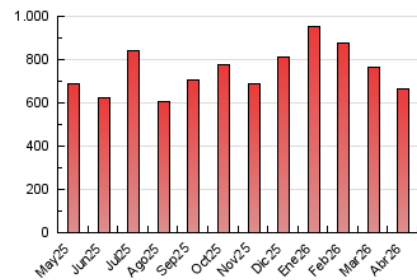

Páginas (x 1000)