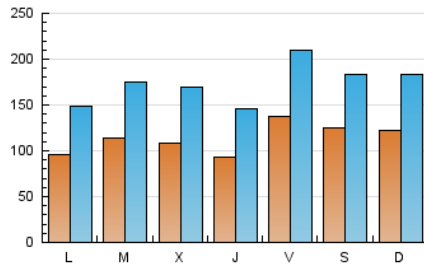

Diari de Terrassa

1. Cifras totales y promedios (Nacional e Internacional)

MES - AÑO	NAVEGADORES UNICOS	VISITAS	PAGINAS
Abril - 2026	169.769	523.158	665.820
PROMEDIO DIARIO	11.283	17.259	22.194
PROMEDIO LUNES-VIERNES	10.895	16.865	21.773
PROMEDIO SABADO-DOMINGO	12.352	18.343	23.353
PAGINAS / VISITAS	1,29		
DURACION MEDIA VISITAS	0:01:36		
TIEMPO INTERACCIÓN MEDIO	0:01:59		

2. Secciones (Nacional e Internacional)

	PAGINAS	%
HOME	93.319	14.02 %
RESTO	572.501	85.98 %

3. Por día del mes (Nacional e Internacional)

Día	N. únicos	Visitas	Páginas	Día	N. únicos	Visitas	Páginas	Día	N. únicos	Visitas	Páginas
1	8.784	13.525	19.300	11	9.473	14.385	18.822	21	18.715	27.064	32.815
2	7.583	11.581	16.455	12	12.142	19.618	26.088	22	11.257	18.071	23.249
3	8.091	12.912	19.087	13	9.606	14.867	19.181	23	8.840	14.164	17.987
4	10.386	15.825	21.371	14	8.153	13.211	17.635	24	18.153	26.489	31.206
5	9.810	14.548	18.333	15	11.804	18.798	24.726	25	9.466	14.627	18.777
6	7.637	12.088	16.542	16	8.457	13.995	19.516	26	8.705	13.910	18.119
7	11.116	17.518	23.638	17	19.931	29.842	35.998	27	8.854	13.834	17.312
8	10.773	16.104	21.106	18	20.639	28.301	34.540	28	7.502	12.128	16.043
9	10.585	16.528	21.847	19	18.195	25.529	30.775	29	11.607	18.484	23.072
10	8.710	14.518	19.561	20	12.110	18.476	22.365	30	11.411	16.831	20.354

4. Gráficas (Nacional e Internacional)

4.1 Por día de la semana (promedio)

N. únicos / Visitas (x 100)

Páginas (x 100)

4.2 Por franja horaria (promedio)

Visitas_ (x 1000)

Páginas (x 1000)

4.3 Por meses