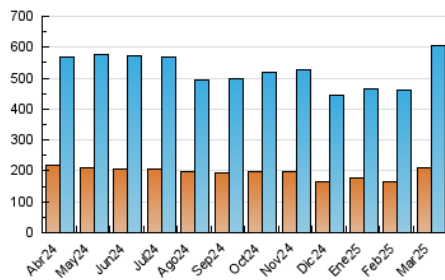

### 3. Por día del mes (Nacional e Internacional)

Día	N. únicos	Visitas	Páginas	Día	N. únicos	Visitas	Páginas	Día	N. únicos	Visitas	Páginas
<b>1</b>	12.944	17.622	30.591	<b>11</b>	11.037	15.349	30.223	<b>21</b>	16.273	21.835	39.475
<b>2</b>	27.117	39.994	75.538	<b>12</b>	11.513	16.183	32.022	<b>22</b>	14.018	17.749	31.218
<b>3</b>	17.558	23.704	47.396	<b>13</b>	10.537	14.285	27.224	<b>23</b>	13.348	18.129	34.714
<b>4</b>	12.444	16.687	33.803	<b>14</b>	16.910	21.914	39.220	<b>24</b>	13.923	19.060	35.362
<b>5</b>	11.280	15.259	29.494	<b>15</b>	17.340	20.542	34.893	<b>25</b>	20.533	28.138	52.156
<b>6</b>	11.146	15.383	30.433	<b>16</b>	10.785	13.579	22.971	<b>26</b>	15.820	21.149	41.148
<b>7</b>	10.150	14.228	27.200	<b>17</b>	10.197	13.076	25.493	<b>27</b>	16.175	20.927	39.158
<b>8</b>	23.503	28.646	46.875	<b>18</b>	10.550	14.129	26.922	<b>28</b>	15.634	20.886	40.634
<b>9</b>	20.251	28.243	51.268	<b>19</b>	14.419	19.846	38.252	<b>29</b>	17.695	23.013	38.903
<b>10</b>	12.593	17.163	33.468	<b>20</b>	13.202	18.270	33.043	<b>30</b>	12.095	15.235	25.830
								<b>31</b>	12.224	15.372	26.432

#### 4.1 Por día de la semana (promedio)

N. únicos / Visitas (x 100)

Páginas (x 100)

#### 4.2 Por franja horaria (promedio)

Visitas\_ (x 1000)

Páginas (x 1000)

#### 4.3 Por meses

N. únicos / Visitas (x 1000)

Páginas (x 1000)