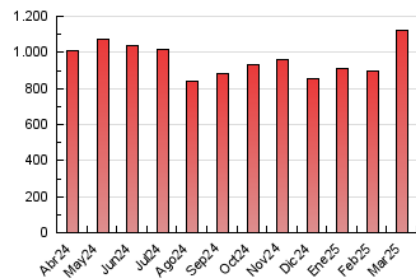

### 3. Por día del mes (Nacional e Internacional)

Día	N. únicos	Visitas	Páginas	Día	N. únicos	Visitas	Páginas	Día	N. únicos	Visitas	Páginas
<b>1</b>	12.944	17.622	30.591	<b>11</b>	11.037	15.349	30.223	<b>21</b>	16.273	21.835	39.475
<b>2</b>	27.117	39.994	75.538	<b>12</b>	11.513	16.183	32.022	<b>22</b>	14.018	17.749	31.218
<b>3</b>	17.558	23.704	47.396	<b>13</b>	10.537	14.285	27.224	<b>23</b>	13.348	18.129	34.714
<b>4</b>	12.444	16.687	33.803	<b>14</b>	16.910	21.914	39.220	<b>24</b>	13.923	19.060	35.362
<b>5</b>	11.280	15.259	29.494	<b>15</b>	17.340	20.542	34.893	<b>25</b>	20.533	28.138	52.156
<b>6</b>	11.146	15.383	30.433	<b>16</b>	10.785	13.579	22.971	<b>26</b>	15.820	21.149	41.148
<b>7</b>	10.150	14.228	27.200	<b>17</b>	10.197	13.076	25.493	<b>27</b>	16.175	20.927	39.158
<b>8</b>	23.503	28.646	46.875	<b>18</b>	10.550	14.129	26.922	<b>28</b>	15.634	20.886	40.634
<b>9</b>	20.251	28.243	51.268	<b>19</b>	14.419	19.846	38.252	<b>29</b>	17.695	23.013	38.903
<b>10</b>	12.593	17.163	33.468	<b>20</b>	13.202	18.270	33.043	<b>30</b>	12.095	15.235	25.830
								<b>31</b>	12.224	15.372	26.432

#### 4.1 Por día de la semana (promedio)

N. únicos / Visitas (x 100)

Páginas (x 100)

#### 4.2 Por franja horaria (promedio)

Visitas\_ (x 1000)

Páginas (x 1000)

#### 4.3 Por meses

N. únicos / Visitas (x 1000)

Páginas (x 1000)