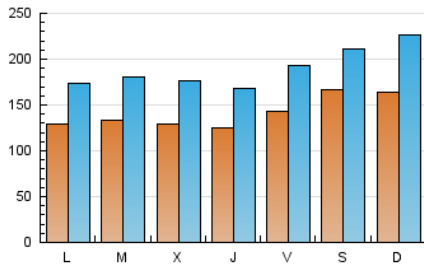

4. Gráficas (Nacional)

4.1 Por día de la semana (promedio)

N. únicos / Visitas (x 100)