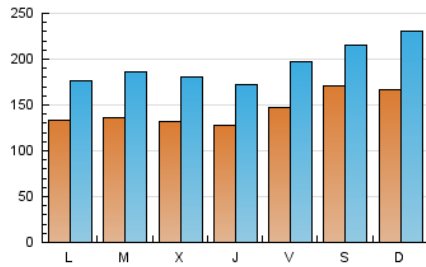

4. Gráficas (Nacional e Internacional)

4.1 Por día de la semana (promedio)

N. únicos / Visitas (x 100)