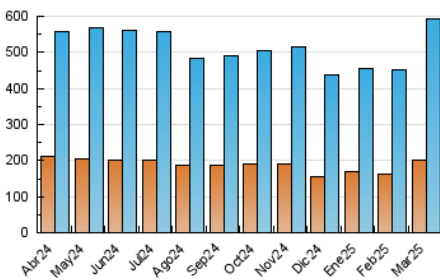

#### 3. Por día del mes (Nacional)

Día	N. únicos	Visitas	Páginas	Día	N. únicos	Visitas	Páginas	Día	N. únicos	Visitas	Páginas
<b>1</b>	12.676	17.348	30.124	<b>11</b>	10.743	14.931	29.617	<b>21</b>	15.867	21.301	38.844
<b>2</b>	26.669	39.446	74.715	<b>12</b>	11.201	15.812	31.459	<b>22</b>	13.676	17.368	30.714
<b>3</b>	17.092	23.328	46.610	<b>13</b>	10.232	13.944	26.759	<b>23</b>	13.123	17.887	34.164
<b>4</b>	12.118	16.303	33.231	<b>14</b>	16.570	21.469	38.566	<b>24</b>	13.574	18.563	34.657
<b>5</b>	10.923	14.829	28.924	<b>15</b>	17.002	20.307	34.374	<b>25</b>	20.073	27.492	51.365
<b>6</b>	10.829	15.028	29.932	<b>16</b>	10.537	13.319	22.629	<b>26</b>	15.426	20.675	40.482
<b>7</b>	9.732	13.747	26.537	<b>17</b>	9.928	12.735	25.028	<b>27</b>	15.823	20.491	38.532
<b>8</b>	22.922	28.145	46.136	<b>18</b>	10.217	13.737	26.420	<b>28</b>	15.206	20.440	39.771
<b>9</b>	19.852	27.682	50.539	<b>19</b>	14.099	19.377	37.690	<b>29</b>	17.279	22.531	38.297
<b>10</b>	12.281	16.831	32.848	<b>20</b>	12.890	17.894	32.432	<b>30</b>	11.785	14.912	25.372
								<b>31</b>	11.892	15.019	25.824

#### 4.1 Por día de la semana (promedio)

N. únicos / Visitas (x 100)

Páginas (x 100)

#### 4.2 Por franja horaria (promedio)

Visitas\_ (x 1000)

Páginas (x 1000)

#### 4.3 Por meses

N. únicos / Visitas (x 1000)

Páginas (x 1000)