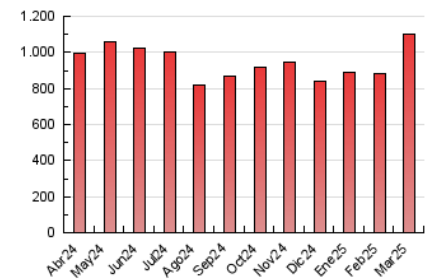

#### 3. Por día del mes (Nacional)

Día	N. únicos	Visitas	Páginas	Día	N. únicos	Visitas	Páginas	Día	N. únicos	Visitas	Páginas
<b>1</b>	12.676	17.348	30.124	<b>11</b>	10.743	14.931	29.617	<b>21</b>	15.867	21.301	38.844
<b>2</b>	26.669	39.446	74.715	<b>12</b>	11.201	15.812	31.459	<b>22</b>	13.676	17.368	30.714
<b>3</b>	17.092	23.328	46.610	<b>13</b>	10.232	13.944	26.759	<b>23</b>	13.123	17.887	34.164
<b>4</b>	12.118	16.303	33.231	<b>14</b>	16.570	21.469	38.566	<b>24</b>	13.574	18.563	34.657
<b>5</b>	10.923	14.829	28.924	<b>15</b>	17.002	20.307	34.374	<b>25</b>	20.073	27.492	51.365
<b>6</b>	10.829	15.028	29.932	<b>16</b>	10.537	13.319	22.629	<b>26</b>	15.426	20.675	40.482
<b>7</b>	9.732	13.747	26.537	<b>17</b>	9.928	12.735	25.028	<b>27</b>	15.823	20.491	38.532
<b>8</b>	22.922	28.145	46.136	<b>18</b>	10.217	13.737	26.420	<b>28</b>	15.206	20.440	39.771
<b>9</b>	19.852	27.682	50.539	<b>19</b>	14.099	19.377	37.690	<b>29</b>	17.279	22.531	38.297
<b>10</b>	12.281	16.831	32.848	<b>20</b>	12.890	17.894	32.432	<b>30</b>	11.785	14.912	25.372
								<b>31</b>	11.892	15.019	25.824

#### 4.1 Por día de la semana (promedio)

N. únicos / Visitas (x 100)

Páginas (x 100)

#### 4.2 Por franja horaria (promedio)

Visitas\_ (x 1000)

Páginas (x 1000)

#### 4.3 Por meses

N. únicos / Visitas (x 1000)

Páginas (x 1000)