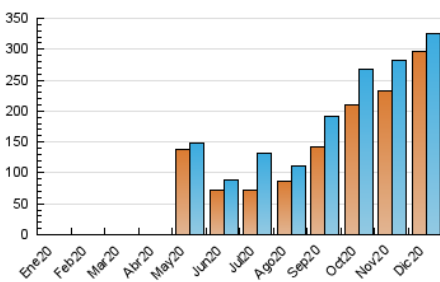

4.3 Por meses

N. únicos / Visitas (x 1000)