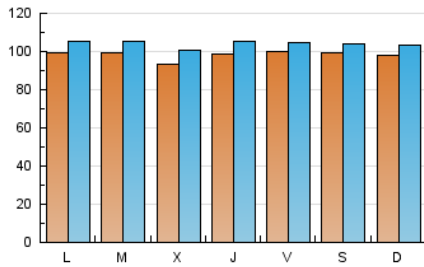

1. Cifras totales y promedios (Nacional)

MES - AÑO	NAVEGADORES UNICOS	VISITAS	PAGINAS
Diciembre - 2020	294.631	322.922	557.893
PROMEDIO DIARIO	9.825	10.417	17.997
PROMEDIO LUNES-VIERNES	9.807	10.427	17.977
PROMEDIO SABADO-DOMINGO	9.878	10.389	18.054
PAGINAS / VISITAS	1,73		
DURACION MEDIA VISITAS	0:01:31		
DURACION MEDIA PAGINAS	0:02:05		

2. Secciones (Nacional)

	PAGINAS	%
HOME	0	0 %
RESTO	557.893	100.00 %

3. Por día del mes (Nacional)

Día	N. únicos	Visitas	Páginas	Día	N. únicos	Visitas	Páginas	Día	N. únicos	Visitas	Páginas
1	9.997	10.689	17.037	11	9.725	10.205	17.656	21	9.730	10.408	17.961
2	8.697	9.897	16.173	12	9.876	10.325	17.932	22	9.883	10.660	18.113
3	9.368	10.197	17.022	13	9.881	10.336	18.107	23	8.357	8.835	15.380
4	9.453	10.167	17.432	14	10.238	10.769	18.763	24	9.929	10.366	18.336
5	9.445	9.977	17.298	15	10.482	10.865	19.064	25	9.292	9.843	17.598
6	8.772	9.408	16.036	16	10.572	11.015	19.151	26	10.239	10.787	19.098
7	9.527	10.263	17.704	17	11.990	12.557	20.771	27	10.157	10.794	18.938
8	9.259	9.854	17.322	18	11.427	11.765	19.975	28	10.333	10.805	19.325
9	9.507	10.105	17.500	19	10.159	10.587	18.226	29	9.965	10.507	18.602
10	10.416	10.911	18.700	20	10.494	10.895	18.794	30	9.681	10.338	18.264
								31	7.736	8.792	15.615

4. Gráficas (Nacional)

4.1 Por día de la semana (promedio)

N. únicos / Visitas (x 100)

Páginas (x 100)

4.2 Por franja horaria (promedio)

Visitas (x 1000)

Páginas (x 1000)

4.3 Por meses