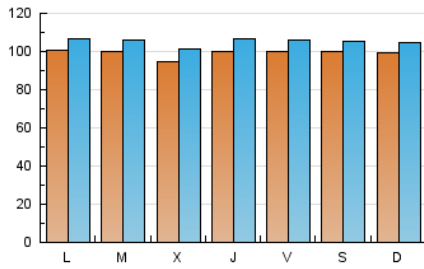

1. Cifras totales y promedios (Nacional e Internacional)

MES - AÑO	NAVEGADORES UNICOS	VISITAS	PAGINAS
Diciembre - 2020	297.140	325.590	560.628
PROMEDIO DIARIO	9.906	10.503	18.085
PROMEDIO LUNES-VIERNES	9.887	10.514	18.066
PROMEDIO SABADO-DOMINGO	9.958	10.472	18.139
PAGINAS / VISITAS	1,72		
DURACION MEDIA VISITAS	0:01:30		
DURACION MEDIA PAGINAS	0:02:05		

2. Secciones (Nacional e Internacional)

	PAGINAS	%
HOME	0	0 %
RESTO	560.628	100.00 %

3. Por día del mes (Nacional e Internacional)

Día	N. únicos	Visitas	Páginas	Día	N. únicos	Visitas	Páginas	Día	N. únicos	Visitas	Páginas
1	10.081	10.787	17.137	11	9.806	10.294	17.745	21	9.841	10.525	18.079
2	8.780	9.990	16.267	12	9.956	10.420	18.029	22	10.006	10.786	18.240
3	9.473	10.291	17.123	13	9.958	10.408	18.181	23	8.504	8.987	15.534
4	9.536	10.263	17.531	14	10.331	10.857	18.851	24	9.993	10.436	18.408
5	9.489	10.039	17.363	15	10.558	10.945	19.146	25	9.333	9.883	17.642
6	8.873	9.500	16.128	16	10.679	11.135	19.278	26	10.303	10.853	19.165
7	9.622	10.361	17.805	17	12.121	12.657	20.873	27	10.247	10.885	19.031
8	9.297	9.892	17.361	18	11.430	11.865	20.077	28	10.392	10.868	19.391
9	9.593	10.196	17.592	19	10.266	10.695	18.336	29	10.017	10.570	18.666
10	10.511	11.007	18.797	20	10.570	10.972	18.878	30	9.741	10.396	18.322
								31	7.765	8.827	15.652

4. Gráficas (Nacional e Internacional)

4.1 Por día de la semana (promedio)

N. únicos / Visitas (x 100)

Páginas (x 100)

4.2 Por franja horaria (promedio)

Visitas (x 1000)

Páginas (x 1000)

4.3 Por meses