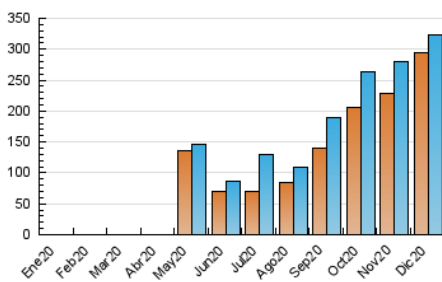

2. Secciones (Nacional)

	PAGINAS	%
HOME	0	0 %
RESTO	557.893	100.00 %

3. Por día del mes (Nacional)

Día	N. únicos	Visitas	Páginas	Día	N. únicos	Visitas	Páginas	Día	N. únicos	Visitas	Páginas
1	9.997	10.689	17.037	11	9.725	10.205	17.656	21	9.730	10.408	17.961
2	8.697	9.897	16.173	12	9.876	10.325	17.932	22	9.883	10.660	18.113
3	9.368	10.197	17.022	13	9.881	10.336	18.107	23	8.357	8.835	15.380
4	9.453	10.167	17.432	14	10.238	10.769	18.763	24	9.929	10.366	18.336
5	9.445	9.977	17.298	15	10.482	10.865	19.064	25	9.292	9.843	17.598
6	8.772	9.408	16.036	16	10.572	11.015	19.151	26	10.239	10.787	19.098
7	9.527	10.263	17.704	17	11.990	12.557	20.771	27	10.157	10.794	18.938
8	9.259	9.854	17.322	18	11.427	11.765	19.975	28	10.333	10.805	19.325
9	9.507	10.105	17.500	19	10.159	10.587	18.226	29	9.965	10.507	18.602
10	10.416	10.911	18.700	20	10.494	10.895	18.794	30	9.681	10.338	18.264
								31	7.736	8.792	15.615

4. Gráficas (Nacional)

4.1 Por día de la semana (promedio)

N. únicos / Visitas (x 100)

Páginas (x 100)

4.2 Por franja horaria (promedio)

Visitas (x 1000)

Páginas (x 1000)

4.3 Por meses

N. únicos / Visitas (x 1000)

Páginas (x 1000)

5. Observaciones

Este Medio Electrónico de Comunicación ha sido medido por la herramienta Google Analytics de Google

6. Definiciones básicas (Para más información ver Normas Técnicas para el Control de los Medios Electrónicos de Comunicación)

Visita:

Una secuencia ininterrumpida de páginas servidas a un usuario válido. Si dicho usuario no realiza peticiones de páginas en un periodo de tiempo (30 min) la siguiente petición constituirá el inicio de una nueva visita.