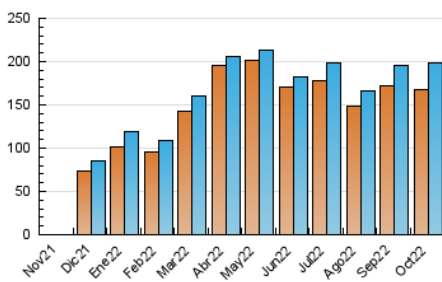

4.3 Por meses

N. únicos / Visitas (x 1000)