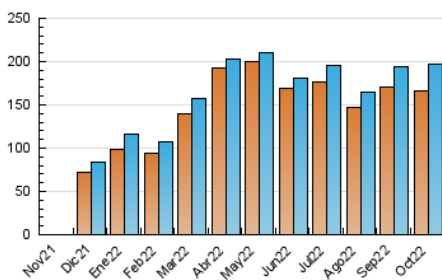

4.3 Por meses

N. únicos / Visitas (x 1000)