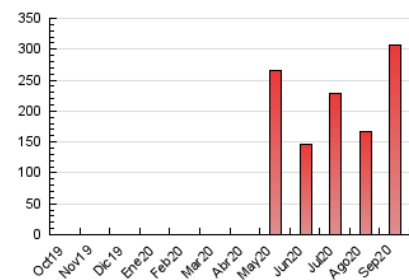

#### 3. Por día del mes (Nacional)

Día	N. únicos	Visitas	Páginas	Día	N. únicos	Visitas	Páginas	Día	N. únicos	Visitas	Páginas
1	3.065	4.336	6.257	11	3.535	4.744	8.124	21	4.737	5.555	9.263
2	3.350	4.577	6.610	12	4.145	5.571	8.982	22	2.724	3.605	6.073
3	3.158	4.470	6.474	13	5.379	6.978	10.668	23	3.462	4.852	8.216
4	2.638	4.191	6.267	14	4.917	6.941	10.985	24	5.723	6.917	11.116
5	2.332	3.870	5.597	15	5.476	7.559	12.082	25	7.903	9.648	16.596
6	2.586	4.118	6.080	16	4.546	6.886	11.412	26	4.093	5.774	9.982
7	5.011	7.503	11.194	17	5.532	7.803	12.696	27	4.935	6.369	11.212
8	4.119	6.342	9.530	18	6.840	7.966	13.223	28	5.898	7.217	11.651
9	4.630	6.301	10.364	19	7.499	8.531	14.143	29	6.863	9.398	15.480
10	3.947	5.569	9.609	20	7.420	8.297	13.846	30	6.416	7.764	12.322

##### 4.1 Por día de la semana (promedio)

N. únicos / Visitas (x 100)

Páginas (x 100)

##### 4.2 Por franja horaria (promedio)

Visitas (x 1000)

Páginas (x 1000)

##### 4.3 Por meses

N. únicos / Visitas (x 1000)

Páginas (x 1000)