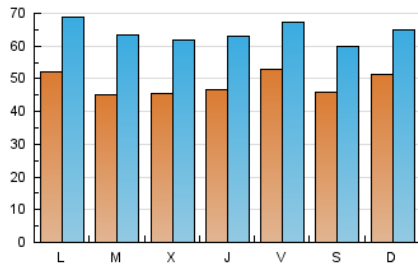

4. Gráficas (Nacional e Internacional)

4.1 Por día de la semana (promedio)

N. únicos / Visitas (x 100)