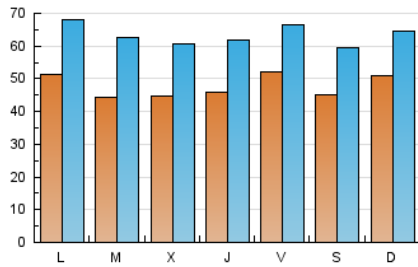

4. Gráficas (Nacional)

4.1 Por día de la semana (promedio)

N. únicos / Visitas (x 100)