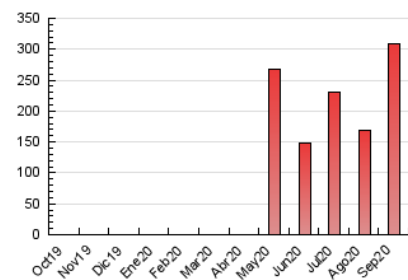

### 3. Por día del mes (Nacional e Internacional)

Día	N. únicos	Visitas	Páginas	Día	N. únicos	Visitas	Páginas	Día	N. únicos	Visitas	Páginas
1	3.144	4.415	6.336	11	3.613	4.822	8.203	21	4.806	5.624	9.332
2	3.452	4.680	6.713	12	4.225	5.651	9.062	22	2.818	3.699	6.167
3	3.247	4.559	6.563	13	5.469	7.068	10.760	23	3.552	4.942	8.307
4	2.723	4.276	6.352	14	5.007	7.031	11.077	24	5.828	7.021	11.224
5	2.407	3.945	5.672	15	5.564	7.647	12.172	25	7.968	9.709	16.657
6	2.657	4.189	6.152	16	4.630	6.971	11.498	26	4.162	5.843	10.051
7	5.069	7.561	11.255	17	5.605	7.876	12.770	27	4.994	6.428	11.271
8	4.162	6.385	9.573	18	6.918	8.038	13.297	28	5.962	7.281	11.715
9	4.712	6.383	10.451	19	7.535	8.562	14.180	29	6.959	9.487	15.569
10	4.057	5.680	9.721	20	7.462	8.340	13.889	30	6.501	7.848	12.408

4. Gráficas (Nacional e Internacional)

4.1 Por día de la semana (promedio)

N. únicos / Visitas (x 100)

Páginas (x 100)

4.2 Por franja horaria (promedio)

Visitas (x 1000)

Páginas (x 1000)

4.3 Por meses

N. únicos / Visitas (x 1000)

Páginas (x 1000)