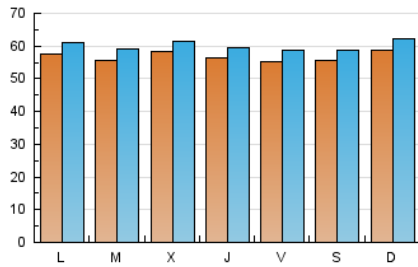

4. Gráficas (Nacional)

4.1 Por día de la semana (promedio)

N. únicos / Visitas (x 100)