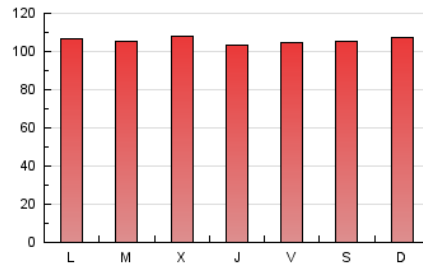

### 1. Cifras totales y promedios (Nacional e Internacional)

MES - AÑO	NAVEGADORES UNICOS	VISITAS	PAGINAS
Junio - 2022	170.881	182.578	316.995
<b>PROMEDIO DIARIO</b>	<b>5.761</b>	<b>6.086</b>	<b>10.567</b>
<b>PROMEDIO LUNES-VIERNES</b>	5.757	6.084	10.554
<b>PROMEDIO SABADO-DOMINGO</b>	5.772	6.091	10.602
<b>PAGINAS / VISITAS</b>	1,74		
<b>DURACION MEDIA VISITAS</b>	0:00:56		
<b>DURACION MEDIA PAGINAS</b>	0:01:16		

### 3. Por día del mes (Nacional e Internacional)

Día	N. únicos	Visitas	Páginas	Día	N. únicos	Visitas	Páginas	Día	N. únicos	Visitas	Páginas
1	6.269	6.658	11.191	11	5.257	5.600	10.153	21	4.890	5.246	10.056
2	6.064	6.366	10.880	12	5.196	5.547	9.880	22	5.520	5.837	10.368
3	5.815	6.134	10.589	13	5.100	5.446	10.071	23	5.385	5.719	10.135
4	6.032	6.333	10.827	14	5.000	5.356	9.734	24	5.846	6.157	10.768
5	6.298	6.628	11.223	15	5.087	5.445	10.006	25	5.840	6.166	10.648
6	5.847	6.190	10.639	16	5.708	6.060	10.598	26	5.789	6.081	10.503
7	6.481	6.821	11.411	17	5.298	5.667	10.118	27	6.053	6.359	10.718
8	6.181	6.543	11.149	18	5.349	5.662	10.375	28	6.246	6.538	11.017
9	4.965	5.176	8.486	19	6.415	6.709	11.208	29	6.474	6.719	11.130
10	5.448	5.798	10.318	20	6.391	6.699	11.315	30	6.580	6.918	11.481

4. Gráficas (Nacional e Internacional)

4.1 Por día de la semana (promedio)

N. únicos / Visitas (x 100)

Páginas (x 100)

4.2 Por franja horaria (promedio)

Visitas (x 1000)

Páginas (x 1000)

4.3 Por meses