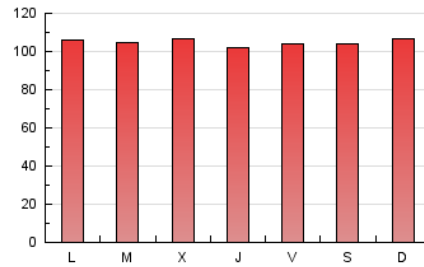

Páginas (x 100)