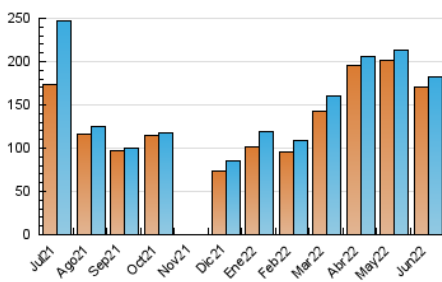

### 3. Por día del mes (Nacional e Internacional)

Día	N. únicos	Visitas	Páginas	Día	N. únicos	Visitas	Páginas	Día	N. únicos	Visitas	Páginas
1	6.269	6.658	11.191	11	5.257	5.600	10.153	21	4.890	5.246	10.056
2	6.064	6.366	10.880	12	5.196	5.547	9.880	22	5.520	5.837	10.368
3	5.815	6.134	10.589	13	5.100	5.446	10.071	23	5.385	5.719	10.135
4	6.032	6.333	10.827	14	5.000	5.356	9.734	24	5.846	6.157	10.768
5	6.298	6.628	11.223	15	5.087	5.445	10.006	25	5.840	6.166	10.648
6	5.847	6.190	10.639	16	5.708	6.060	10.598	26	5.789	6.081	10.503
7	6.481	6.821	11.411	17	5.298	5.667	10.118	27	6.053	6.359	10.718
8	6.181	6.543	11.149	18	5.349	5.662	10.375	28	6.246	6.538	11.017
9	4.965	5.176	8.486	19	6.415	6.709	11.208	29	6.474	6.719	11.130
10	5.448	5.798	10.318	20	6.391	6.699	11.315	30	6.580	6.918	11.481

4. Gráficas (Nacional e Internacional)

4.1 Por día de la semana (promedio)

N. únicos / Visitas (x 100)

Páginas (x 100)

4.2 Por franja horaria (promedio)

Visitas (x 1000)

Páginas (x 1000)

4.3 Por meses

N. únicos / Visitas (x 1000)

Páginas (x 1000)