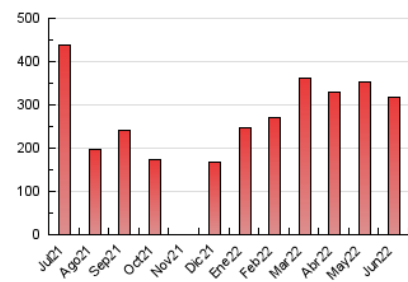

### 1. Cifras totales y promedios (Nacional e Internacional)

MES - AÑO	NAVEGADORES UNICOS	VISITAS	PAGINAS
Junio - 2022	170.881	182.578	316.995
<b>PROMEDIO DIARIO</b>	<b>5.761</b>	<b>6.086</b>	<b>10.567</b>
<b>PROMEDIO LUNES-VIERNES</b>	5.757	6.084	10.554
<b>PROMEDIO SABADO-DOMINGO</b>	5.772	6.091	10.602
<b>PAGINAS / VISITAS</b>	1,74		
<b>DURACION MEDIA VISITAS</b>	0:00:56		
<b>DURACION MEDIA PAGINAS</b>	0:01:16		

### 3. Por día del mes (Nacional e Internacional)

Día	N. únicos	Visitas	Páginas	Día	N. únicos	Visitas	Páginas	Día	N. únicos	Visitas	Páginas
1	6.269	6.658	11.191	11	5.257	5.600	10.153	21	4.890	5.246	10.056
2	6.064	6.366	10.880	12	5.196	5.547	9.880	22	5.520	5.837	10.368
3	5.815	6.134	10.589	13	5.100	5.446	10.071	23	5.385	5.719	10.135
4	6.032	6.333	10.827	14	5.000	5.356	9.734	24	5.846	6.157	10.768
5	6.298	6.628	11.223	15	5.087	5.445	10.006	25	5.840	6.166	10.648
6	5.847	6.190	10.639	16	5.708	6.060	10.598	26	5.789	6.081	10.503
7	6.481	6.821	11.411	17	5.298	5.667	10.118	27	6.053	6.359	10.718
8	6.181	6.543	11.149	18	5.349	5.662	10.375	28	6.246	6.538	11.017
9	4.965	5.176	8.486	19	6.415	6.709	11.208	29	6.474	6.719	11.130
10	5.448	5.798	10.318	20	6.391	6.699	11.315	30	6.580	6.918	11.481

4. Gráficas (Nacional e Internacional)

4.1 Por día de la semana (promedio)

N. únicos / Visitas (x 100)

Páginas (x 100)

4.2 Por franja horaria (promedio)

Visitas (x 1000)

Páginas (x 1000)

4.3 Por meses

N. únicos / Visitas (x 1000)

Páginas (x 1000)