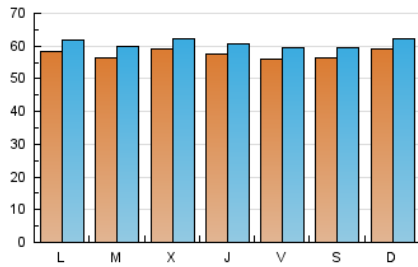

4. Gráficas (Nacional e Internacional)

4.1 Por día de la semana (promedio)

N. únicos / Visitas (x 100)