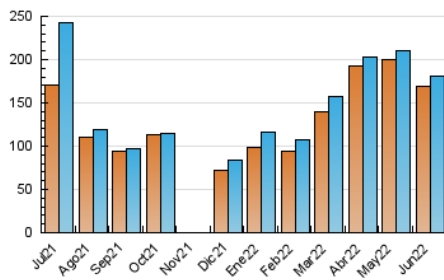

#### 3. Por día del mes (Nacional)

Día	N. únicos	Visitas	Páginas	Día	N. únicos	Visitas	Páginas	Día	N. únicos	Visitas	Páginas
1	6.200	6.588	11.121	11	5.193	5.536	10.088	21	4.799	5.155	9.965
2	5.987	6.276	10.790	12	5.173	5.524	9.857	22	5.457	5.774	10.302
3	5.734	6.054	10.508	13	5.018	5.364	9.987	23	5.323	5.657	10.073
4	5.943	6.244	10.738	14	4.941	5.297	9.675	24	5.780	6.092	10.703
5	6.257	6.593	11.188	15	4.991	5.349	9.903	25	5.776	6.103	10.584
6	5.777	6.121	10.567	16	5.615	5.967	10.505	26	5.759	6.051	10.467
7	6.396	6.725	11.315	17	5.201	5.570	10.021	27	6.002	6.298	10.657
8	6.059	6.424	11.026	18	5.262	5.575	10.288	28	6.175	6.472	10.951
9	4.849	5.059	8.362	19	6.345	6.643	11.142	29	6.390	6.635	11.045
10	5.375	5.725	10.245	20	6.303	6.614	11.230	30	6.496	6.836	11.394

##### 4.1 Por día de la semana (promedio)

N. únicos / Visitas (x 100)

Páginas (x 100)

##### 4.2 Por franja horaria (promedio)

Visitas\_ (x 1000)

Páginas (x 1000)

##### 4.3 Por meses

N. únicos / Visitas (x 1000)

Páginas (x 1000)