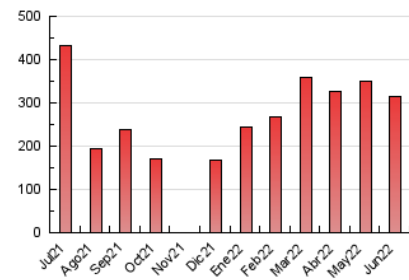

#### 3. Por día del mes (Nacional)

Día	N. únicos	Visitas	Páginas	Día	N. únicos	Visitas	Páginas	Día	N. únicos	Visitas	Páginas
1	6.200	6.588	11.121	11	5.193	5.536	10.088	21	4.799	5.155	9.965
2	5.987	6.276	10.790	12	5.173	5.524	9.857	22	5.457	5.774	10.302
3	5.734	6.054	10.508	13	5.018	5.364	9.987	23	5.323	5.657	10.073
4	5.943	6.244	10.738	14	4.941	5.297	9.675	24	5.780	6.092	10.703
5	6.257	6.593	11.188	15	4.991	5.349	9.903	25	5.776	6.103	10.584
6	5.777	6.121	10.567	16	5.615	5.967	10.505	26	5.759	6.051	10.467
7	6.396	6.725	11.315	17	5.201	5.570	10.021	27	6.002	6.298	10.657
8	6.059	6.424	11.026	18	5.262	5.575	10.288	28	6.175	6.472	10.951
9	4.849	5.059	8.362	19	6.345	6.643	11.142	29	6.390	6.635	11.045
10	5.375	5.725	10.245	20	6.303	6.614	11.230	30	6.496	6.836	11.394

##### 4.1 Por día de la semana (promedio)

N. únicos / Visitas (x 100)

Páginas (x 100)

##### 4.2 Por franja horaria (promedio)

Visitas\_ (x 1000)

Páginas (x 1000)

##### 4.3 Por meses

N. únicos / Visitas (x 1000)

Páginas (x 1000)