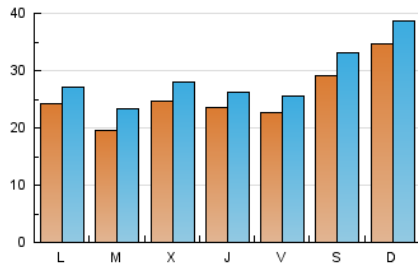

#### 1. Cifras totales y promedios (Nacional)

MES - AÑO	NAVEGADORES UNICOS	VISITAS	PAGINAS
Junio - 2020	70.015	85.910	146.237
<b>PROMEDIO DIARIO</b>	<b>3.441</b>	<b>3.905</b>	<b>6.647</b>
<b>PROMEDIO LUNES-VIERNES</b>	<b>3.140</b>	<b>3.575</b>	<b>6.256</b>
<b>PROMEDIO SABADO-DOMINGO</b>	<b>4.242</b>	<b>4.786</b>	<b>7.691</b>
<b>PAGINAS / VISITAS</b>	<b>1,70</b>		
<b>DURACION MEDIA VISITAS</b>	<b>0:00:47</b>		
<b>DURACION MEDIA PAGINAS</b>	<b>0:01:02</b>		

#### 2. Secciones (Nacional)

	PAGINAS	%
<b>HOME</b>	21.813	14.92 %
<b>RESTO</b>	124.424	85.08 %

#### 3. Por día del mes (Nacional)

Día	N. únicos	Visitas	Páginas	Día	N. únicos	Visitas	Páginas	Día	N. únicos	Visitas	Páginas
1	1.261	1.481	3.322	11	4.027	4.516	7.791	21	4.152	4.444	7.491
2	2.763	3.765	6.528	12	3.505	3.994	7.338	22	3.817	4.290	7.233
3	1.625	2.053	4.370	13	5.025	5.575	8.874	23	*	*	*
4	1.474	1.719	3.510	14	4.713	5.212	8.419	24	*	*	*
5	1.819	2.027	3.677	15	4.493	4.987	8.072	25	*	*	*
6	2.749	3.500	5.960	16	3.860	4.312	7.347	26	*	*	*
7	4.962	5.782	8.315	17	4.115	4.512	7.564	27	*	*	*
8	2.555	2.840	4.480	18	3.881	4.290	7.128	28	*	*	*
9	3.149	3.578	6.485	19	3.778	4.178	7.184	29	*	*	*
10	4.124	4.651	8.060	20	3.850	4.204	7.089	30	*	*	*

[\*] Datos no disponibles por causas técnicas.

4. Gráficas (Nacional)

4.1 Por día de la semana (promedio)

N. únicos / Visitas (x 100)

Páginas (x 100)

4.2 Por franja horaria (promedio)

Visitas (x 1000)

Páginas (x 1000)