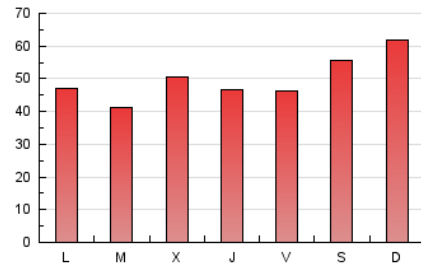

### 3. Por día del mes (Nacional e Internacional)

Día	N. únicos	Visitas	Páginas	Día	N. únicos	Visitas	Páginas	Día	N. únicos	Visitas	Páginas
1	1.306	1.526	3.372	11	4.119	4.608	7.883	21	4.223	4.515	7.562
2	2.831	3.833	6.597	12	3.570	4.059	7.403	22	3.893	4.366	7.309
3	1.690	2.119	4.436	13	5.105	5.656	8.956	23	*	*	*
4	1.528	1.773	3.564	14	4.808	5.307	8.517	24	*	*	*
5	1.904	2.112	3.800	15	4.574	5.068	8.153	25	*	*	*
6	2.884	3.635	6.166	16	3.934	4.387	7.427	26	*	*	*
7	5.157	5.977	8.579	17	4.192	4.590	7.645	27	*	*	*
8	2.715	3.001	4.709	18	3.953	4.363	7.203	28	*	*	*
9	3.253	3.682	6.619	19	3.826	4.228	7.234	29	*	*	*
10	4.216	4.743	8.154	20	3.914	4.268	7.153	30	*	*	*

[\*] Datos no disponibles por causas técnicas.

4. Gráficas (Nacional e Internacional)

4.1 Por día de la semana (promedio)

N. únicos / Visitas (x 100)

Páginas (x 100)

4.2 Por franja horaria (promedio)

Visitas (x 1000)

Páginas (x 1000)

4.3 Por meses

N. únicos / Visitas (x 1000)

Páginas (x 1000)