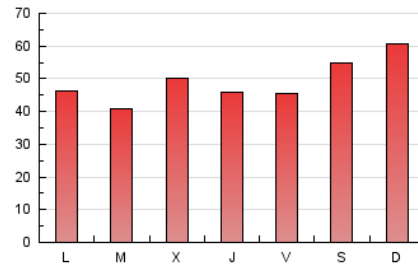

#### 3. Por día del mes (Nacional)

Día	N. únicos	Visitas	Páginas	Día	N. únicos	Visitas	Páginas	Día	N. únicos	Visitas	Páginas
1	1.261	1.481	3.322	11	4.027	4.516	7.791	21	4.152	4.444	7.491
2	2.763	3.765	6.528	12	3.505	3.994	7.338	22	3.817	4.290	7.233
3	1.625	2.053	4.370	13	5.025	5.575	8.874	23	*	*	*
4	1.474	1.719	3.510	14	4.713	5.212	8.419	24	*	*	*
5	1.819	2.027	3.677	15	4.493	4.987	8.072	25	*	*	*
6	2.749	3.500	5.960	16	3.860	4.312	7.347	26	*	*	*
7	4.962	5.782	8.315	17	4.115	4.512	7.564	27	*	*	*
8	2.555	2.840	4.480	18	3.881	4.290	7.128	28	*	*	*
9	3.149	3.578	6.485	19	3.778	4.178	7.184	29	*	*	*
10	4.124	4.651	8.060	20	3.850	4.204	7.089	30	*	*	*

[\*] Datos no disponibles por causas técnicas.

4. Gráficas (Nacional)

4.1 Por día de la semana (promedio)

N. únicos / Visitas (x 100)

Páginas (x 100)

4.2 Por franja horaria (promedio)

Visitas (x 1000)

Páginas (x 1000)

4.3 Por meses

N. únicos / Visitas (x 1000)

Páginas (x 1000)