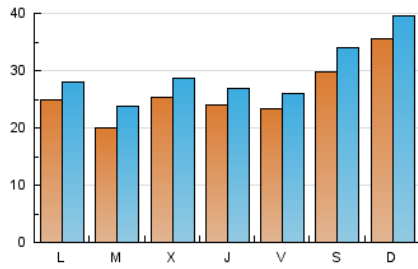

### 1. Cifras totales y promedios (Nacional e Internacional)

MES - AÑO	NAVEGADORES UNICOS	VISITAS	PAGINAS
Junio - 2020	71.852	87.816	148.441
<b>PROMEDIO DIARIO</b>	<b>3.527</b>	<b>3.992</b>	<b>6.747</b>
<b>PROMEDIO LUNES-VIERNES</b>	3.219	3.654	6.344
<b>PROMEDIO SABADO-DOMINGO</b>	4.349	4.893	7.822
<b>PAGINAS / VISITAS</b>	1,69		
<b>DURACION MEDIA VISITAS</b>	0:00:47		
<b>DURACION MEDIA PAGINAS</b>	0:01:02		

### 2. Secciones (Nacional e Internacional)

	PAGINAS	%
<b>HOME</b>	22.451	15.12 %
<b>RESTO</b>	125.990	84.88 %

### 3. Por día del mes (Nacional e Internacional)

Día	N. únicos	Visitas	Páginas	Día	N. únicos	Visitas	Páginas	Día	N. únicos	Visitas	Páginas
1	1.306	1.526	3.372	11	4.119	4.608	7.883	21	4.223	4.515	7.562
2	2.831	3.833	6.597	12	3.570	4.059	7.403	22	3.893	4.366	7.309
3	1.690	2.119	4.436	13	5.105	5.656	8.956	23	*	*	*
4	1.528	1.773	3.564	14	4.808	5.307	8.517	24	*	*	*
5	1.904	2.112	3.800	15	4.574	5.068	8.153	25	*	*	*
6	2.884	3.635	6.166	16	3.934	4.387	7.427	26	*	*	*
7	5.157	5.977	8.579	17	4.192	4.590	7.645	27	*	*	*
8	2.715	3.001	4.709	18	3.953	4.363	7.203	28	*	*	*
9	3.253	3.682	6.619	19	3.826	4.228	7.234	29	*	*	*
10	4.216	4.743	8.154	20	3.914	4.268	7.153	30	*	*	*

[\*] Datos no disponibles por causas técnicas.

4. Gráficas (Nacional e Internacional)

4.1 Por día de la semana (promedio)

N. únicos / Visitas (x 100)

Páginas (x 100)

4.2 Por franja horaria (promedio)

Visitas (x 1000)