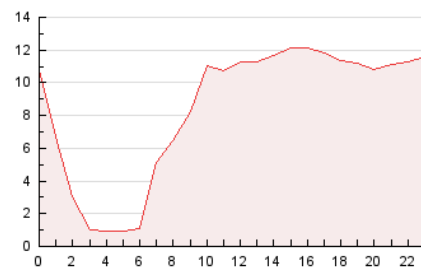

### 3. Por día del mes (Nacional e Internacional)

Día	N. únicos	Visitas	Páginas	Día	N. únicos	Visitas	Páginas	Día	N. únicos	Visitas	Páginas
1	1.306	1.526	3.372	11	4.119	4.608	7.883	21	4.223	4.515	7.562
2	2.831	3.833	6.597	12	3.570	4.059	7.403	22	3.893	4.366	7.309
3	1.690	2.119	4.436	13	5.105	5.656	8.956	23	*	*	*
4	1.528	1.773	3.564	14	4.808	5.307	8.517	24	*	*	*
5	1.904	2.112	3.800	15	4.574	5.068	8.153	25	*	*	*
6	2.884	3.635	6.166	16	3.934	4.387	7.427	26	*	*	*
7	5.157	5.977	8.579	17	4.192	4.590	7.645	27	*	*	*
8	2.715	3.001	4.709	18	3.953	4.363	7.203	28	*	*	*
9	3.253	3.682	6.619	19	3.826	4.228	7.234	29	*	*	*
10	4.216	4.743	8.154	20	3.914	4.268	7.153	30	*	*	*

[\*] Datos no disponibles por causas técnicas.

4. Gráficas (Nacional e Internacional)

4.1 Por día de la semana (promedio)

N. únicos / Visitas (x 100)

Páginas (x 100)

4.2 Por franja horaria (promedio)

Visitas (x 1000)

Páginas (x 1000)

4.3 Por meses

N. únicos / Visitas (x 1000)

Páginas (x 1000)