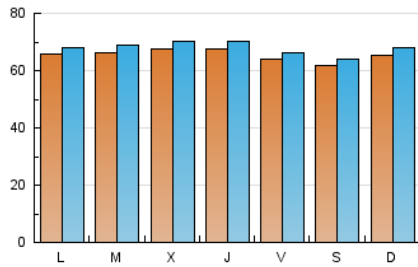

4. Gráficas (Nacional)

4.1 Por día de la semana (promedio)

N. únicos / Visitas (x 100)