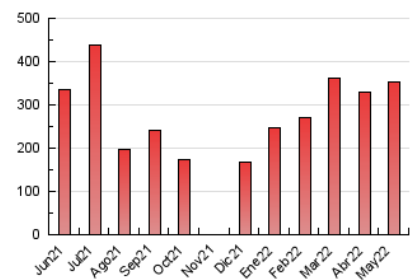

### 3. Por día del mes (Nacional e Internacional)

| Día | N. únicos | Visitas | Páginas | Día | N. únicos | Visitas | Páginas | Día | N. únicos | Visitas | Páginas |
|-----|-----------|---------|---------|-----|-----------|---------|---------|-----|-----------|---------|---------|
| 1   | 6.875     | 7.122   | 11.776  | 11  | 6.522     | 6.745   | 11.360  | 21  | 4.521     | 4.723   | 7.951   |
| 2   | 7.071     | 7.273   | 11.868  | 12  | 6.652     | 6.888   | 11.382  | 22  | 6.387     | 6.613   | 11.099  |
| 3   | 7.733     | 8.020   | 12.695  | 13  | 6.871     | 7.155   | 11.726  | 23  | 6.257     | 6.489   | 11.077  |
| 4   | 7.418     | 7.734   | 12.513  | 14  | 6.580     | 6.814   | 11.300  | 24  | 6.077     | 6.404   | 10.934  |
| 5   | 7.175     | 7.437   | 12.082  | 15  | 6.413     | 6.620   | 11.039  | 25  | 7.209     | 7.505   | 12.153  |
| 6   | 7.074     | 7.181   | 11.867  | 16  | 6.246     | 6.476   | 11.050  | 26  | 7.538     | 7.885   | 12.757  |
| 7   | 7.659     | 7.933   | 12.736  | 17  | 6.447     | 6.673   | 11.273  | 27  | 7.294     | 7.577   | 12.149  |
| 8   | 7.337     | 7.699   | 12.396  | 18  | 6.235     | 6.513   | 10.936  | 28  | 6.205     | 6.466   | 10.924  |
| 9   | 7.473     | 7.702   | 12.371  | 19  | 5.976     | 6.250   | 10.658  | 29  | 5.843     | 6.130   | 10.595  |
| 10  | 6.676     | 6.939   | 11.443  | 20  | 4.746     | 4.950   | 8.513   | 30  | 6.241     | 6.504   | 11.114  |
|     |           |         |         |     |           |         |         | 31  | 6.661     | 6.851   | 11.490  |

#### 4.1 Por día de la semana (promedio)

N. únicos / Visitas (x 100)

Páginas (x 100)

#### 4.2 Por franja horaria (promedio)

Visitas (x 1000)

Páginas (x 1000)

#### 4.3 Por meses

N. únicos / Visitas (x 1000)

Páginas (x 1000)