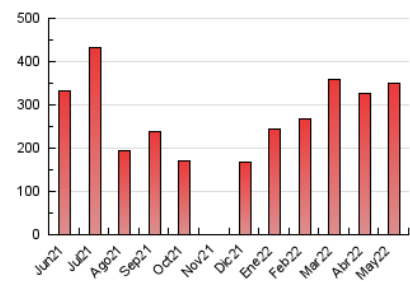

##### 4.1 Por día de la semana (promedio)

N. únicos / Visitas (x 100)

Páginas (x 100)

##### 4.2 Por franja horaria (promedio)

Visitas (x 1000)

Páginas (x 1000)

##### 4.3 Por meses

N. únicos / Visitas (x 1000)

Páginas (x 1000)