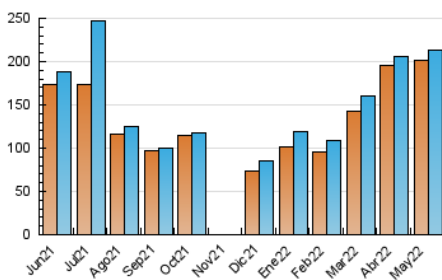

#### 4.1 Por día de la semana (promedio)

N. únicos / Visitas (x 100)

Páginas (x 100)

#### 4.2 Por franja horaria (promedio)

Visitas (x 1000)

Páginas (x 1000)

#### 4.3 Por meses

N. únicos / Visitas (x 1000)

Páginas (x 1000)