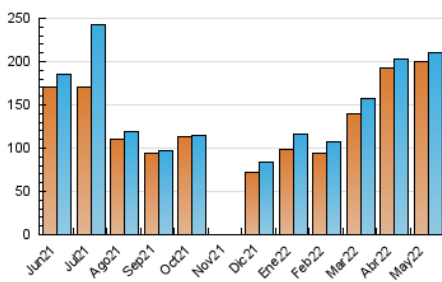

##### 4.1 Por día de la semana (promedio)

N. únicos / Visitas (x 100)

Páginas (x 100)

##### 4.2 Por franja horaria (promedio)

Visitas (x 1000)

Páginas (x 1000)

##### 4.3 Por meses

N. únicos / Visitas (x 1000)

Páginas (x 1000)