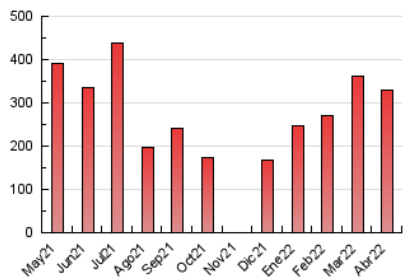

### 3. Por día del mes (Nacional e Internacional)

Día	N. únicos	Visitas	Páginas	Día	N. únicos	Visitas	Páginas	Día	N. únicos	Visitas	Páginas
1	9.059	9.251	14.414	11	5.536	5.689	8.869	21	7.199	7.410	12.063
2	7.994	8.286	13.342	12	6.345	6.482	10.225	22	7.088	7.378	12.031
3	7.210	7.501	11.983	13	7.991	8.302	13.731	23	5.250	5.369	8.426
4	6.481	6.676	9.912	14	7.933	8.121	13.010	24	4.908	5.060	7.909
5	6.061	6.289	9.639	15	5.321	5.459	8.649	25	7.798	7.985	12.737
6	5.902	6.071	9.063	16	7.141	7.391	12.197	26	7.249	7.440	12.053
7	8.449	8.756	14.338	17	7.206	7.439	12.195	27	7.319	7.540	12.180
8	5.368	5.521	8.585	18	7.379	7.608	12.422	28	6.991	7.260	11.894
9	4.952	5.092	8.018	19	6.999	7.248	11.823	29	6.685	6.899	11.591
10	3.731	3.836	5.925	20	6.955	7.147	11.800	30	5.564	5.744	9.030

4. Gráficas (Nacional e Internacional)

4.1 Por día de la semana (promedio)

N. únicos / Visitas (x 100)

Páginas (x 100)

4.2 Por franja horaria (promedio)

Visitas\_ (x 1000)

Páginas (x 1000)

4.3 Por meses

N. únicos / Visitas (x 1000)

Páginas (x 1000)