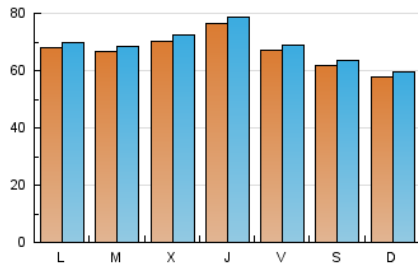

4. Gráficas (Nacional e Internacional)

4.1 Por día de la semana (promedio)

N. únicos / Visitas (x 100)