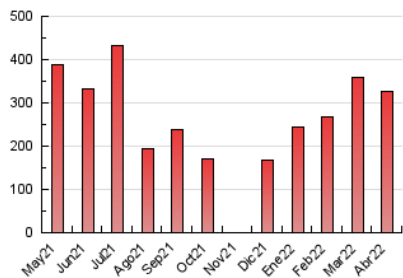

#### 3. Por día del mes (Nacional)

Día	N. únicos	Visitas	Páginas	Día	N. únicos	Visitas	Páginas	Día	N. únicos	Visitas	Páginas
1	8.945	9.129	14.287	11	5.468	5.621	8.801	21	7.091	7.292	11.945
2	7.916	8.203	13.259	12	6.248	6.387	10.129	22	6.979	7.270	11.922
3	7.150	7.434	11.906	13	7.903	8.212	13.640	23	5.169	5.287	8.341
4	6.363	6.554	9.786	14	7.845	8.041	12.929	24	4.853	5.005	7.851
5	5.961	6.165	9.510	15	5.300	5.438	8.627	25	7.686	7.876	12.625
6	5.768	5.937	8.928	16	7.070	7.324	12.130	26	7.144	7.333	11.942
7	8.330	8.637	14.216	17	7.150	7.389	12.141	27	7.246	7.454	12.089
8	5.245	5.398	8.459	18	7.280	7.512	12.322	28	6.877	7.148	11.780
9	4.877	5.017	7.943	19	6.907	7.152	11.726	29	6.595	6.812	11.504
10	3.681	3.786	5.874	20	6.842	7.032	11.683	30	5.490	5.670	8.956

##### 4.1 Por día de la semana (promedio)

N. únicos / Visitas (x 100)

Páginas (x 100)

##### 4.2 Por franja horaria (promedio)

Visitas (x 1000)

Páginas (x 1000)

##### 4.3 Por meses

N. únicos / Visitas (x 1000)

Páginas (x 1000)