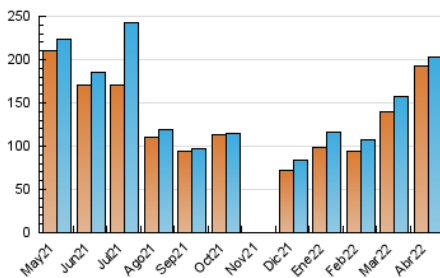

#### 3. Por día del mes (Nacional)

Día	N. únicos	Visitas	Páginas	Día	N. únicos	Visitas	Páginas	Día	N. únicos	Visitas	Páginas
1	8.945	9.129	14.287	11	5.468	5.621	8.801	21	7.091	7.292	11.945
2	7.916	8.203	13.259	12	6.248	6.387	10.129	22	6.979	7.270	11.922
3	7.150	7.434	11.906	13	7.903	8.212	13.640	23	5.169	5.287	8.341
4	6.363	6.554	9.786	14	7.845	8.041	12.929	24	4.853	5.005	7.851
5	5.961	6.165	9.510	15	5.300	5.438	8.627	25	7.686	7.876	12.625
6	5.768	5.937	8.928	16	7.070	7.324	12.130	26	7.144	7.333	11.942
7	8.330	8.637	14.216	17	7.150	7.389	12.141	27	7.246	7.454	12.089
8	5.245	5.398	8.459	18	7.280	7.512	12.322	28	6.877	7.148	11.780
9	4.877	5.017	7.943	19	6.907	7.152	11.726	29	6.595	6.812	11.504
10	3.681	3.786	5.874	20	6.842	7.032	11.683	30	5.490	5.670	8.956

##### 4.1 Por día de la semana (promedio)

N. únicos / Visitas (x 100)

Páginas (x 100)

##### 4.2 Por franja horaria (promedio)

Visitas (x 1000)

Páginas (x 1000)

##### 4.3 Por meses

N. únicos / Visitas (x 1000)

Páginas (x 1000)