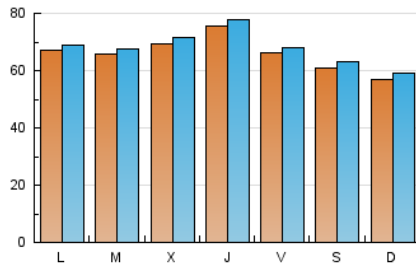

4. Gráficas (Nacional)

4.1 Por día de la semana (promedio)

N. únicos / Visitas (x 100)