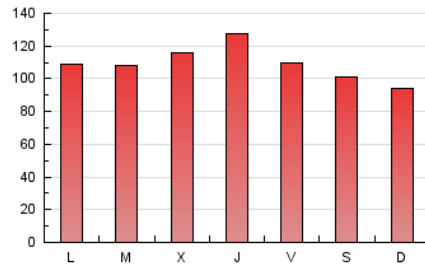

Páginas (x 100)