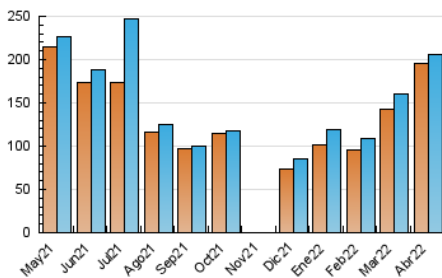

### 3. Por día del mes (Nacional e Internacional)

Día	N. únicos	Visitas	Páginas	Día	N. únicos	Visitas	Páginas	Día	N. únicos	Visitas	Páginas
1	9.059	9.251	14.414	11	5.536	5.689	8.869	21	7.199	7.410	12.063
2	7.994	8.286	13.342	12	6.345	6.482	10.225	22	7.088	7.378	12.031
3	7.210	7.501	11.983	13	7.991	8.302	13.731	23	5.250	5.369	8.426
4	6.481	6.676	9.912	14	7.933	8.121	13.010	24	4.908	5.060	7.909
5	6.061	6.289	9.639	15	5.321	5.459	8.649	25	7.798	7.985	12.737
6	5.902	6.071	9.063	16	7.141	7.391	12.197	26	7.249	7.440	12.053
7	8.449	8.756	14.338	17	7.206	7.439	12.195	27	7.319	7.540	12.180
8	5.368	5.521	8.585	18	7.379	7.608	12.422	28	6.991	7.260	11.894
9	4.952	5.092	8.018	19	6.999	7.248	11.823	29	6.685	6.899	11.591
10	3.731	3.836	5.925	20	6.955	7.147	11.800	30	5.564	5.744	9.030

4. Gráficas (Nacional e Internacional)

4.1 Por día de la semana (promedio)

N. únicos / Visitas (x 100)

Páginas (x 100)

4.2 Por franja horaria (promedio)

Visitas\_ (x 1000)

Páginas (x 1000)

4.3 Por meses

N. únicos / Visitas (x 1000)

Páginas (x 1000)