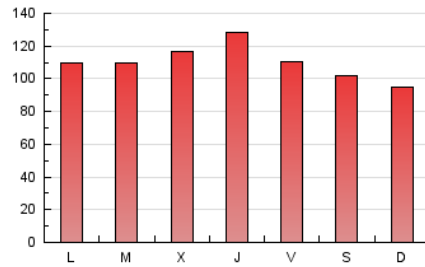

### 1. Cifras totales y promedios (Nacional e Internacional)

MES - AÑO	NAVEGADORES UNICOS	VISITAS	PAGINAS
Abril - 2022	195.159	206.250	330.054
<b>PROMEDIO DIARIO</b>	<b>6.669</b>	<b>6.875</b>	<b>11.002</b>
<b>PROMEDIO LUNES-VIERNES</b>	6.958	7.168	11.478
<b>PROMEDIO SABADO-DOMINGO</b>	5.995	6.191	9.892
<b>PAGINAS / VISITAS</b>	1,60		
<b>DURACION MEDIA VISITAS</b>	0:00:51		
<b>DURACION MEDIA PAGINAS</b>	0:01:24		

### 3. Por día del mes (Nacional e Internacional)

Día	N. únicos	Visitas	Páginas	Día	N. únicos	Visitas	Páginas	Día	N. únicos	Visitas	Páginas
1	9.059	9.251	14.414	11	5.536	5.689	8.869	21	7.199	7.410	12.063
2	7.994	8.286	13.342	12	6.345	6.482	10.225	22	7.088	7.378	12.031
3	7.210	7.501	11.983	13	7.991	8.302	13.731	23	5.250	5.369	8.426
4	6.481	6.676	9.912	14	7.933	8.121	13.010	24	4.908	5.060	7.909
5	6.061	6.289	9.639	15	5.321	5.459	8.649	25	7.798	7.985	12.737
6	5.902	6.071	9.063	16	7.141	7.391	12.197	26	7.249	7.440	12.053
7	8.449	8.756	14.338	17	7.206	7.439	12.195	27	7.319	7.540	12.180
8	5.368	5.521	8.585	18	7.379	7.608	12.422	28	6.991	7.260	11.894
9	4.952	5.092	8.018	19	6.999	7.248	11.823	29	6.685	6.899	11.591
10	3.731	3.836	5.925	20	6.955	7.147	11.800	30	5.564	5.744	9.030

4. Gráficas (Nacional e Internacional)

4.1 Por día de la semana (promedio)

N. únicos / Visitas (x 100)

Páginas (x 100)

4.2 Por franja horaria (promedio)

Visitas\_ (x 1000)

Páginas (x 1000)

4.3 Por meses