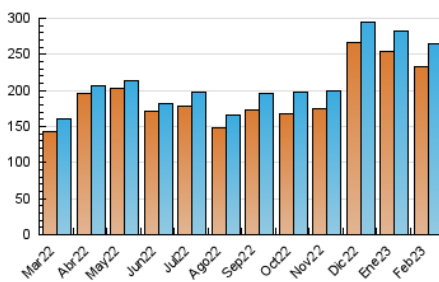

4.3 Por meses

N. únicos / Visitas (x 1000)