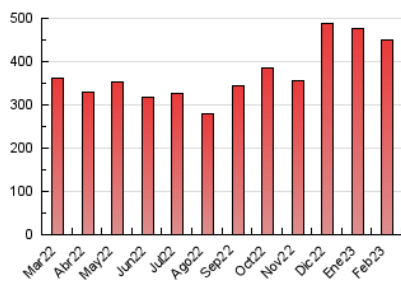

Páginas (x 1000)