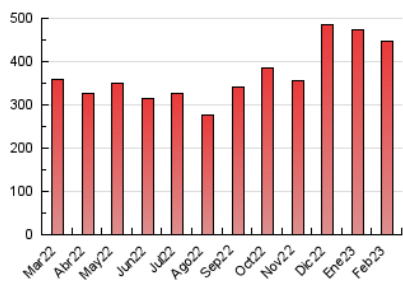

Páginas (x 1000)