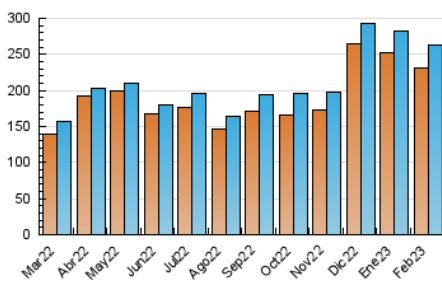

4.3 Por meses

N. únicos / Visitas (x 1000)