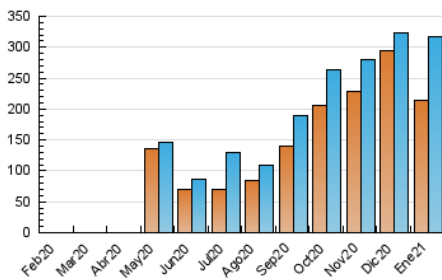

4.3 Por meses

N. únicos / Visitas (x 1000)