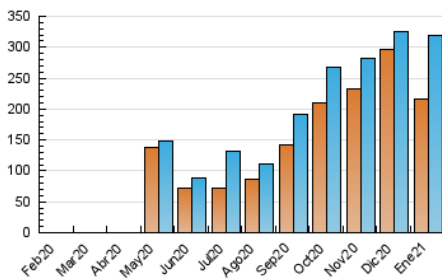

4.3 Por meses

N. únicos / Visitas (x 1000)