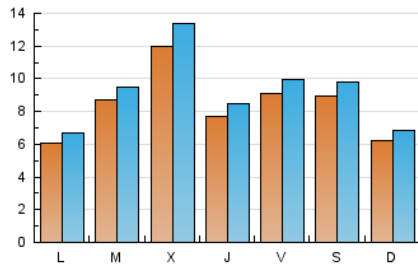

4. Gráficas (Nacional)

4.1 Por día de la semana (promedio)

N. únicos / Visitas (x 100)