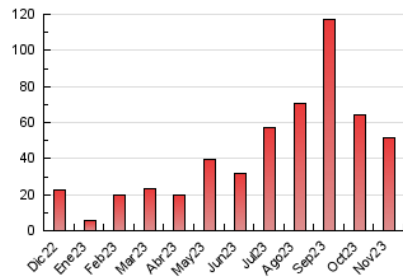

### 3. Por día del mes (Nacional e Internacional)

Día	N. únicos	Visitas	Páginas	Día	N. únicos	Visitas	Páginas	Día	N. únicos	Visitas	Páginas
1	3.067	3.500	6.442	11	701	702	2.592	21	1.058	1.151	1.954
2	957	1.055	1.869	12	373	416	957	22	328	354	643
3	1.562	1.713	2.321	13	371	433	1.035	23	315	348	611
4	1.404	1.536	2.549	14	411	469	804	24	209	233	484
5	780	853	1.518	15	652	724	1.253	25	120	131	315
6	561	622	1.190	16	1.174	1.301	2.205	26	121	130	378
7	1.347	1.462	2.419	17	1.249	1.371	2.295	27	279	315	519
8	1.517	1.669	2.769	18	1.558	1.713	2.928	28	838	894	1.209
9	884	979	1.744	19	1.333	1.463	2.414	29	657	707	1.034
10	761	823	1.434	20	1.346	1.450	2.415	30	707	749	1.135

##### 4.1 Por día de la semana (promedio)

N. únicos / Visitas (x 100)

Páginas (x 100)

##### 4.2 Por franja horaria (promedio)

Visitas\_ (x 1000)

Páginas (x 1000)

##### 4.3 Por meses

N. únicos / Visitas (x 1000)

Páginas (x 1000)