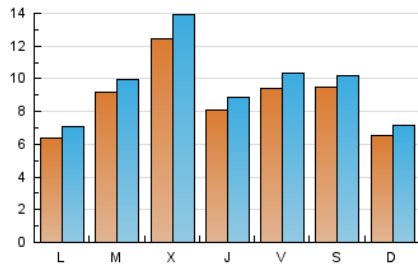

4. Gráficas (Nacional e Internacional)

4.1 Por día de la semana (promedio)

N. únicos / Visitas (x 100)