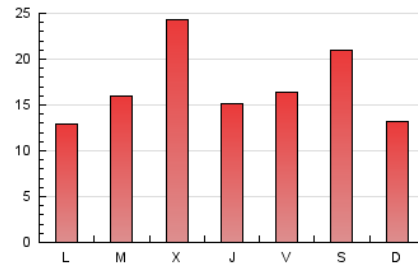

### 3. Por día del mes (Nacional e Internacional)

Día	N. únicos	Visitas	Páginas	Día	N. únicos	Visitas	Páginas	Día	N. únicos	Visitas	Páginas
1	3.067	3.500	6.442	11	701	702	2.592	21	1.058	1.151	1.954
2	957	1.055	1.869	12	373	416	957	22	328	354	643
3	1.562	1.713	2.321	13	371	433	1.035	23	315	348	611
4	1.404	1.536	2.549	14	411	469	804	24	209	233	484
5	780	853	1.518	15	652	724	1.253	25	120	131	315
6	561	622	1.190	16	1.174	1.301	2.205	26	121	130	378
7	1.347	1.462	2.419	17	1.249	1.371	2.295	27	279	315	519
8	1.517	1.669	2.769	18	1.558	1.713	2.928	28	838	894	1.209
9	884	979	1.744	19	1.333	1.463	2.414	29	657	707	1.034
10	761	823	1.434	20	1.346	1.450	2.415	30	707	749	1.135

#### 4. Gráficas (Nacional e Internacional)

##### 4.1 Por día de la semana (promedio)

N. únicos / Visitas (x 100)

Páginas (x 100)