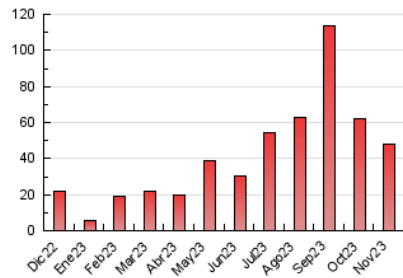

#### 3. Por día del mes (Nacional)

Día	N. únicos	Visitas	Páginas	Día	N. únicos	Visitas	Páginas	Día	N. únicos	Visitas	Páginas
1	2.993	3.407	6.288	11	634	675	1.245	21	975	1.059	1.806
2	908	999	1.783	12	363	406	924	22	307	333	600
3	1.523	1.675	2.272	13	343	400	943	23	292	324	572
4	1.369	1.500	2.484	14	384	438	749	24	194	217	447
5	762	834	1.489	15	622	689	1.187	25	109	120	288
6	546	607	1.166	16	1.129	1.254	2.103	26	114	123	359
7	1.317	1.428	2.367	17	1.187	1.304	2.195	27	269	304	504
8	1.434	1.576	2.625	18	1.478	1.622	2.730	28	813	869	1.176
9	837	926	1.658	19	1.263	1.390	2.301	29	645	695	1.013
10	735	794	1.386	20	1.267	1.362	2.272	30	692	734	1.113

##### 4.1 Por día de la semana (promedio)

N. únicos / Visitas (x 100)

Páginas (x 100)

##### 4.2 Por franja horaria (promedio)

Visitas\_ (x 1000)

Páginas (x 1000)

##### 4.3 Por meses

N. únicos / Visitas (x 1000)

Páginas (x 1000)