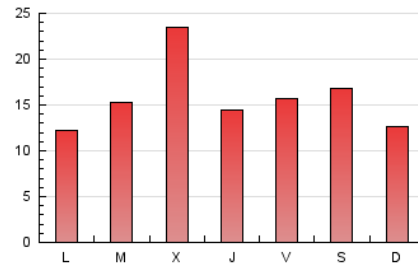

Páginas (x 100)