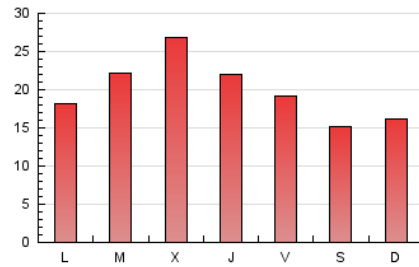

1. Cifras totales y promedios (Nacional)

MES - AÑO	NAVEGADORES UNICOS	VISITAS	PAGINAS
Agosto - 2023	17.089	32.198	62.970
PROMEDIO DIARIO	928	1.039	2.031
PROMEDIO LUNES-VIERNES	995	1.112	2.194
PROMEDIO SABADO-DOMINGO	735	827	1.564
PAGINAS / VISITAS	1,96		
DURACION MEDIA VISITAS	0:02:29		
TIEMPO INTERACCIÓN MEDIO	0:01:38		

2. Secciones (Nacional)

	PAGINAS	%
HOME	4.392	6.97 %
RESTO	58.578	93.03 %

3. Por día del mes (Nacional)

Día	N. únicos	Visitas	Páginas	Día	N. únicos	Visitas	Páginas	Día	N. únicos	Visitas	Páginas
1	1.062	1.176	3.487	11	356	409	845	21	331	360	722
2	797	883	2.226	12	483	528	805	22	542	584	963
3	974	1.101	3.253	13	288	338	639	23	998	1.134	1.923
4	602	660	1.673	14	1.131	1.257	1.880	24	1.847	2.047	3.362
5	387	424	1.115	15	1.149	1.267	2.221	25	1.370	1.556	3.343
6	166	190	566	16	1.128	1.225	2.619	26	1.110	1.272	2.376
7	399	434	1.459	17	893	975	1.736	27	1.858	2.157	3.876
8	730	776	1.265	18	979	1.093	1.792	28	1.247	1.482	3.230
9	400	437	894	19	849	910	1.773	29	1.523	1.741	3.152
10	445	492	1.126	20	735	796	1.365	30	3.257	3.679	5.785
								31	725	815	1.499

4. Gráficas (Nacional)

4.1 Por día de la semana (promedio)

N. únicos / Visitas (x 100)

Páginas (x 100)

4.2 Por franja horaria (promedio)

Visitas_ (x 1000)

Páginas (x 1000)

4.3 Por meses