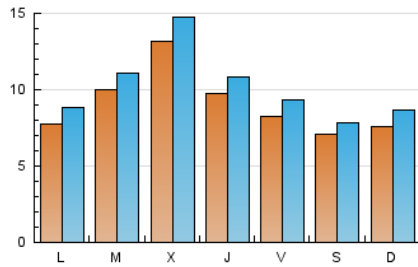

1. Cifras totales y promedios (Nacional)

MES - AÑO	NAVEGADORES UNICOS	VISITAS	PAGINAS
Agosto - 2023	17.089	32.198	62.970
PROMEDIO DIARIO	928	1.039	2.031
PROMEDIO LUNES-VIERNES	995	1.112	2.194
PROMEDIO SABADO-DOMINGO	735	827	1.564
PAGINAS / VISITAS	1,96		
DURACION MEDIA VISITAS	0:02:29		
TIEMPO INTERACCIÓN MEDIO	0:01:38		

2. Secciones (Nacional)

	PAGINAS	%
HOME	4.392	6.97 %
RESTO	58.578	93.03 %

3. Por día del mes (Nacional)

Día	N. únicos	Visitas	Páginas	Día	N. únicos	Visitas	Páginas	Día	N. únicos	Visitas	Páginas
1	1.062	1.176	3.487	11	356	409	845	21	331	360	722
2	797	883	2.226	12	483	528	805	22	542	584	963
3	974	1.101	3.253	13	288	338	639	23	998	1.134	1.923
4	602	660	1.673	14	1.131	1.257	1.880	24	1.847	2.047	3.362
5	387	424	1.115	15	1.149	1.267	2.221	25	1.370	1.556	3.343
6	166	190	566	16	1.128	1.225	2.619	26	1.110	1.272	2.376
7	399	434	1.459	17	893	975	1.736	27	1.858	2.157	3.876
8	730	776	1.265	18	979	1.093	1.792	28	1.247	1.482	3.230
9	400	437	894	19	849	910	1.773	29	1.523	1.741	3.152
10	445	492	1.126	20	735	796	1.365	30	3.257	3.679	5.785
								31	725	815	1.499

4. Gráficas (Nacional)

4.1 Por día de la semana (promedio)

N. únicos / Visitas (x 100)

Páginas (x 100)

4.2 Por franja horaria (promedio)

Visitas_ (x 1000)

Páginas (x 1000)

4.3 Por meses