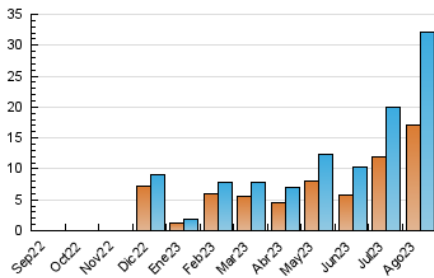

2. Secciones (Nacional)

	PAGINAS	%
HOME	4.392	6.97 %
RESTO	58.578	93.03 %

3. Por día del mes (Nacional)

Día	N. únicos	Visitas	Páginas	Día	N. únicos	Visitas	Páginas	Día	N. únicos	Visitas	Páginas
1	1.062	1.176	3.487	11	356	409	845	21	331	360	722
2	797	883	2.226	12	483	528	805	22	542	584	963
3	974	1.101	3.253	13	288	338	639	23	998	1.134	1.923
4	602	660	1.673	14	1.131	1.257	1.880	24	1.847	2.047	3.362
5	387	424	1.115	15	1.149	1.267	2.221	25	1.370	1.556	3.343
6	166	190	566	16	1.128	1.225	2.619	26	1.110	1.272	2.376
7	399	434	1.459	17	893	975	1.736	27	1.858	2.157	3.876
8	730	776	1.265	18	979	1.093	1.792	28	1.247	1.482	3.230
9	400	437	894	19	849	910	1.773	29	1.523	1.741	3.152
10	445	492	1.126	20	735	796	1.365	30	3.257	3.679	5.785
								31	725	815	1.499

4. Gráficas (Nacional)

4.1 Por día de la semana (promedio)

N. únicos / Visitas (x 100)

Páginas (x 100)

4.2 Por franja horaria (promedio)

Visitas_ (x 1000)

Páginas (x 1000)

4.3 Por meses

N. únicos / Visitas (x 1000)

Páginas (x 1000)

5. Observaciones

Este Medio Electrónico de Comunicación ha sido medido por la herramienta Google Analytics de Google (GA4)

6. Definiciones básicas (Para más información ver Normas Técnicas para el Control de los Medios Electrónicos de Comunicación)

Visita:

Una secuencia ininterrumpida de páginas servidas a un usuario válido. Si dicho usuario no realiza peticiones de páginas en un periodo de tiempo (30 min) la siguiente petición constituirá el inicio de una nueva visita.