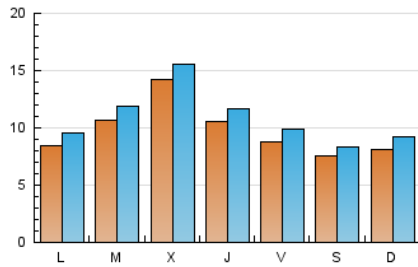

1. Cifras totales y promedios (Nacional e Internacional)

MES - AÑO	NAVEGADORES UNICOS	VISITAS	PAGINAS
Agosto - 2023	18.844	34.344	70.326
PROMEDIO DIARIO	997	1.108	2.269
PROMEDIO LUNES-VIERNES	1.071	1.187	2.484
PROMEDIO SABADO-DOMINGO	784	879	1.650
PAGINAS / VISITAS	2,05		
DURACION MEDIA VISITAS	0:02:26		
TIEMPO INTERACCIÓN MEDIO	0:01:35		

2. Secciones (Nacional e Internacional)

	PAGINAS	%
HOME	4.630	6.58 %
RESTO	65.696	93.42 %

3. Por día del mes (Nacional e Internacional)

Día	N. únicos	Visitas	Páginas	Día	N. únicos	Visitas	Páginas	Día	N. únicos	Visitas	Páginas
1	1.137	1.254	3.601	11	384	441	891	21	464	501	937
2	852	940	2.326	12	502	547	826	22	671	719	1.178
3	1.046	1.172	3.408	13	304	355	662	23	1.109	1.249	2.096
4	665	725	1.770	14	1.169	1.301	1.940	24	1.990	2.200	3.583
5	421	459	1.188	15	1.207	1.332	2.319	25	1.448	1.645	3.519
6	188	213	627	16	1.320	1.297	6.683	26	1.196	1.365	2.528
7	432	467	1.512	17	959	1.043	1.852	27	1.948	2.251	4.041
8	763	812	1.308	18	1.031	1.150	1.883	28	1.320	1.562	3.369
9	432	470	934	19	908	972	1.864	29	1.584	1.808	3.242
10	467	515	1.162	20	803	870	1.462	30	3.390	3.813	6.021
								31	803	896	1.594

4. Gráficas (Nacional e Internacional)

4.1 Por día de la semana (promedio)

N. únicos / Visitas (x 100)

Páginas (x 100)

4.2 Por franja horaria (promedio)

Visitas_ (x 1000)

Páginas (x 1000)

4.3 Por meses