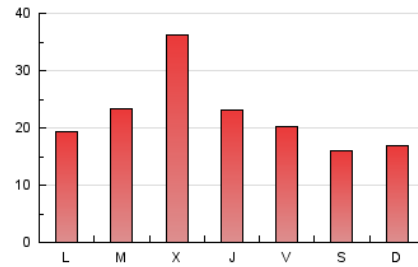

1. Cifras totales y promedios (Nacional e Internacional)

MES - AÑO	NAVEGADORES UNICOS	VISITAS	PAGINAS
Agosto - 2023	18.844	34.344	70.326
PROMEDIO DIARIO	997	1.108	2.269
PROMEDIO LUNES-VIERNES	1.071	1.187	2.484
PROMEDIO SABADO-DOMINGO	784	879	1.650
PAGINAS / VISITAS	2,05		
DURACION MEDIA VISITAS	0:02:26		
TIEMPO INTERACCIÓN MEDIO	0:01:35		

2. Secciones (Nacional e Internacional)

	PAGINAS	%
HOME	4.630	6.58 %
RESTO	65.696	93.42 %

3. Por día del mes (Nacional e Internacional)

Día	N. únicos	Visitas	Páginas	Día	N. únicos	Visitas	Páginas	Día	N. únicos	Visitas	Páginas
1	1.137	1.254	3.601	11	384	441	891	21	464	501	937
2	852	940	2.326	12	502	547	826	22	671	719	1.178
3	1.046	1.172	3.408	13	304	355	662	23	1.109	1.249	2.096
4	665	725	1.770	14	1.169	1.301	1.940	24	1.990	2.200	3.583
5	421	459	1.188	15	1.207	1.332	2.319	25	1.448	1.645	3.519
6	188	213	627	16	1.320	1.297	6.683	26	1.196	1.365	2.528
7	432	467	1.512	17	959	1.043	1.852	27	1.948	2.251	4.041
8	763	812	1.308	18	1.031	1.150	1.883	28	1.320	1.562	3.369
9	432	470	934	19	908	972	1.864	29	1.584	1.808	3.242
10	467	515	1.162	20	803	870	1.462	30	3.390	3.813	6.021
								31	803	896	1.594

4. Gráficas (Nacional e Internacional)

4.1 Por día de la semana (promedio)

N. únicos / Visitas (x 100)

Páginas (x 100)

4.2 Por franja horaria (promedio)

Visitas_ (x 1000)

Páginas (x 1000)

4.3 Por meses