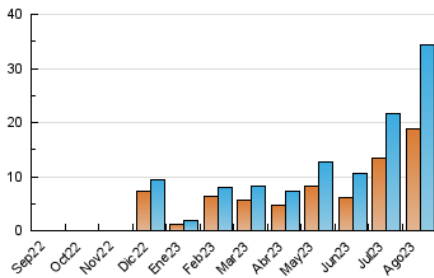

4.2 Por franja horaria (promedio)

Visitas_ (x 1000)

Páginas (x 1000)

4.3 Por meses

N. únicos / Visitas (x 1000)