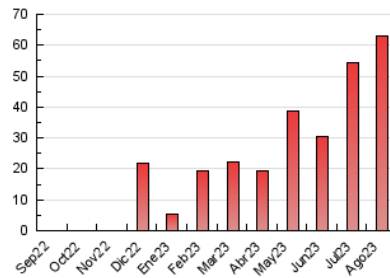

2. Secciones (Nacional)

	PAGINAS	%
HOME	4.392	6.97 %
RESTO	58.578	93.03 %

3. Por día del mes (Nacional)

Día	N. únicos	Visitas	Páginas	Día	N. únicos	Visitas	Páginas	Día	N. únicos	Visitas	Páginas
1	1.062	1.176	3.487	11	356	409	845	21	331	360	722
2	797	883	2.226	12	483	528	805	22	542	584	963
3	974	1.101	3.253	13	288	338	639	23	998	1.134	1.923
4	602	660	1.673	14	1.131	1.257	1.880	24	1.847	2.047	3.362
5	387	424	1.115	15	1.149	1.267	2.221	25	1.370	1.556	3.343
6	166	190	566	16	1.128	1.225	2.619	26	1.110	1.272	2.376
7	399	434	1.459	17	893	975	1.736	27	1.858	2.157	3.876
8	730	776	1.265	18	979	1.093	1.792	28	1.247	1.482	3.230
9	400	437	894	19	849	910	1.773	29	1.523	1.741	3.152
10	445	492	1.126	20	735	796	1.365	30	3.257	3.679	5.785
								31	725	815	1.499

4. Gráficas (Nacional)

4.1 Por día de la semana (promedio)

N. únicos / Visitas (x 100)

Páginas (x 100)

4.2 Por franja horaria (promedio)

Visitas_ (x 1000)

Páginas (x 1000)

4.3 Por meses

N. únicos / Visitas (x 1000)

Páginas (x 1000)

5. Observaciones

Este Medio Electrónico de Comunicación ha sido medido por la herramienta Google Analytics de Google (GA4)

6. Definiciones básicas (Para más información ver Normas Técnicas para el Control de los Medios Electrónicos de Comunicación)

Visita:

Una secuencia ininterrumpida de páginas servidas a un usuario válido. Si dicho usuario no realiza peticiones de páginas en un periodo de tiempo (30 min) la siguiente petición constituirá el inicio de una nueva visita.