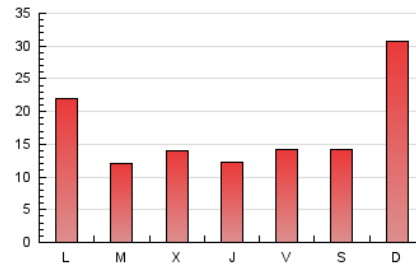

1. Cifras totales y promedios (Nacional)

MES - AÑO	NAVEGADORES UNICOS	VISITAS	PAGINAS
Julio - 2023	11.945	20.069	54.430
PROMEDIO DIARIO	592	647	1.756
PROMEDIO LUNES-VIERNES	523	569	1.524
PROMEDIO SABADO-DOMINGO	738	812	2.242
PAGINAS / VISITAS	2,71		
DURACION MEDIA VISITAS	0:02:28		
TIEMPO INTERACCIÓN MEDIO	0:01:15		

2. Secciones (Nacional)

	PAGINAS	%
HOME	2.663	4.89 %
RESTO	51.767	95.11 %

3. Por día del mes (Nacional)

Día	N. únicos	Visitas	Páginas	Día	N. únicos	Visitas	Páginas	Día	N. únicos	Visitas	Páginas
1	444	477	1.380	11	340	373	971	21	536	598	1.559
2	1.178	1.272	3.684	12	213	229	521	22	471	526	1.195
3	1.552	1.659	4.134	13	158	163	363	23	638	720	2.116
4	667	711	1.976	14	105	118	311	24	210	244	589
5	278	307	895	15	122	144	318	25	247	277	750
6	224	243	774	16	922	1.009	3.181	26	1.308	1.419	3.378
7	432	453	1.312	17	905	995	3.009	27	934	1.003	2.439
8	239	267	765	18	354	387	1.111	28	884	961	2.520
9	493	551	1.668	19	268	296	781	29	1.322	1.451	3.409
10	564	642	2.057	20	362	397	1.328	30	1.553	1.701	4.700
								31	436	476	1.236

4. Gráficas (Nacional)

4.1 Por día de la semana (promedio)

N. únicos / Visitas (x 100)

Páginas (x 100)

4.2 Por franja horaria (promedio)

Visitas_ (x 1000)

Páginas (x 1000)

4.3 Por meses