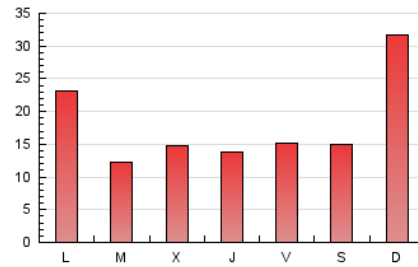

1. Cifras totales y promedios (Nacional e Internacional)

MES - AÑO	NAVEGADORES UNICOS	VISITAS	PAGINAS
Julio - 2023	13.347	21.730	57.298
PROMEDIO DIARIO	644	701	1.848
PROMEDIO LUNES-VIERNES	578	626	1.619
PROMEDIO SABADO-DOMINGO	783	858	2.330
PAGINAS / VISITAS	2,64		
DURACION MEDIA VISITAS	0:02:23		
TIEMPO INTERACCIÓN MEDIO	0:01:09		

2. Secciones (Nacional e Internacional)

	PAGINAS	%
HOME	2.787	4.86 %
RESTO	54.511	95.14 %

3. Por día del mes (Nacional e Internacional)

Día	N. únicos	Visitas	Páginas	Día	N. únicos	Visitas	Páginas	Día	N. únicos	Visitas	Páginas
1	463	497	1.446	11	363	404	1.025	21	550	612	1.596
2	1.232	1.331	3.814	12	222	238	537	22	486	542	1.221
3	1.598	1.712	4.296	13	176	181	400	23	659	743	2.160
4	686	730	2.012	14	113	126	325	24	222	256	622
5	315	346	989	15	132	156	339	25	256	286	761
6	246	267	819	16	939	1.027	3.227	26	1.425	1.541	3.558
7	458	483	1.389	17	929	1.021	3.099	27	1.342	1.414	2.955
8	251	279	804	18	365	398	1.130	28	1.110	1.188	2.785
9	513	571	1.709	19	278	306	814	29	1.467	1.598	3.630
10	599	678	2.164	20	384	420	1.375	30	1.688	1.838	4.953
								31	500	541	1.344

4. Gráficas (Nacional e Internacional)

4.1 Por día de la semana (promedio)

N. únicos / Visitas (x 100)

Páginas (x 100)

4.2 Por franja horaria (promedio)

Visitas_ (x 1000)

Páginas (x 1000)

4.3 Por meses