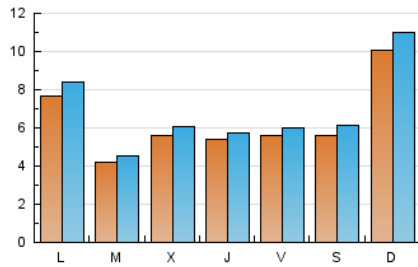

1. Cifras totales y promedios (Nacional e Internacional)

MES - AÑO	NAVEGADORES UNICOS	VISITAS	PAGINAS
Julio - 2023	13.347	21.730	57.298
PROMEDIO DIARIO	644	701	1.848
PROMEDIO LUNES-VIERNES	578	626	1.619
PROMEDIO SABADO-DOMINGO	783	858	2.330
PAGINAS / VISITAS	2,64		
DURACION MEDIA VISITAS	0:02:23		
TIEMPO INTERACCIÓN MEDIO	0:01:09		

2. Secciones (Nacional e Internacional)

	PAGINAS	%
HOME	2.787	4.86 %
RESTO	54.511	95.14 %

3. Por día del mes (Nacional e Internacional)

Día	N. únicos	Visitas	Páginas	Día	N. únicos	Visitas	Páginas	Día	N. únicos	Visitas	Páginas
1	463	497	1.446	11	363	404	1.025	21	550	612	1.596
2	1.232	1.331	3.814	12	222	238	537	22	486	542	1.221
3	1.598	1.712	4.296	13	176	181	400	23	659	743	2.160
4	686	730	2.012	14	113	126	325	24	222	256	622
5	315	346	989	15	132	156	339	25	256	286	761
6	246	267	819	16	939	1.027	3.227	26	1.425	1.541	3.558
7	458	483	1.389	17	929	1.021	3.099	27	1.342	1.414	2.955
8	251	279	804	18	365	398	1.130	28	1.110	1.188	2.785
9	513	571	1.709	19	278	306	814	29	1.467	1.598	3.630
10	599	678	2.164	20	384	420	1.375	30	1.688	1.838	4.953
								31	500	541	1.344

4. Gráficas (Nacional e Internacional)

4.1 Por día de la semana (promedio)

N. únicos / Visitas (x 100)

Páginas (x 100)

4.2 Por franja horaria (promedio)

Visitas_ (x 1000)

Páginas (x 1000)

4.3 Por meses