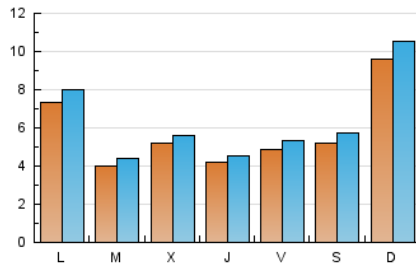

1. Cifras totales y promedios (Nacional)

MES - AÑO	NAVEGADORES UNICOS	VISITAS	PAGINAS
Julio - 2023	11.945	20.069	54.430
PROMEDIO DIARIO	592	647	1.756
PROMEDIO LUNES-VIERNES	523	569	1.524
PROMEDIO SABADO-DOMINGO	738	812	2.242
PAGINAS / VISITAS	2,71		
DURACION MEDIA VISITAS	0:02:28		
TIEMPO INTERACCIÓN MEDIO	0:01:15		

2. Secciones (Nacional)

	PAGINAS	%
HOME	2.663	4.89 %
RESTO	51.767	95.11 %

3. Por día del mes (Nacional)

Día	N. únicos	Visitas	Páginas	Día	N. únicos	Visitas	Páginas	Día	N. únicos	Visitas	Páginas
1	444	477	1.380	11	340	373	971	21	536	598	1.559
2	1.178	1.272	3.684	12	213	229	521	22	471	526	1.195
3	1.552	1.659	4.134	13	158	163	363	23	638	720	2.116
4	667	711	1.976	14	105	118	311	24	210	244	589
5	278	307	895	15	122	144	318	25	247	277	750
6	224	243	774	16	922	1.009	3.181	26	1.308	1.419	3.378
7	432	453	1.312	17	905	995	3.009	27	934	1.003	2.439
8	239	267	765	18	354	387	1.111	28	884	961	2.520
9	493	551	1.668	19	268	296	781	29	1.322	1.451	3.409
10	564	642	2.057	20	362	397	1.328	30	1.553	1.701	4.700
								31	436	476	1.236

4. Gráficas (Nacional)

4.1 Por día de la semana (promedio)

N. únicos / Visitas (x 100)

Páginas (x 100)

4.2 Por franja horaria (promedio)

Visitas_ (x 1000)

Páginas (x 1000)

4.3 Por meses