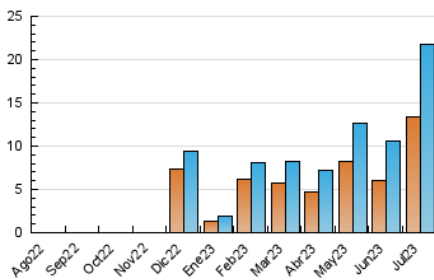

4.3 Por meses

N. únicos / Visitas (x 1000)