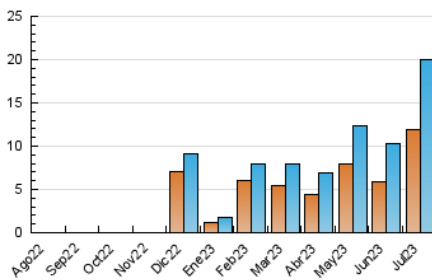

2. Secciones (Nacional)

	PAGINAS	%
HOME	2.663	4.89 %
RESTO	51.767	95.11 %

3. Por día del mes (Nacional)

Día	N. únicos	Visitas	Páginas	Día	N. únicos	Visitas	Páginas	Día	N. únicos	Visitas	Páginas
1	444	477	1.380	11	340	373	971	21	536	598	1.559
2	1.178	1.272	3.684	12	213	229	521	22	471	526	1.195
3	1.552	1.659	4.134	13	158	163	363	23	638	720	2.116
4	667	711	1.976	14	105	118	311	24	210	244	589
5	278	307	895	15	122	144	318	25	247	277	750
6	224	243	774	16	922	1.009	3.181	26	1.308	1.419	3.378
7	432	453	1.312	17	905	995	3.009	27	934	1.003	2.439
8	239	267	765	18	354	387	1.111	28	884	961	2.520
9	493	551	1.668	19	268	296	781	29	1.322	1.451	3.409
10	564	642	2.057	20	362	397	1.328	30	1.553	1.701	4.700
								31	436	476	1.236

4. Gráficas (Nacional)

4.1 Por día de la semana (promedio)

N. únicos / Visitas (x 100)

Páginas (x 100)

4.2 Por franja horaria (promedio)

Visitas_ (x 1000)

Páginas (x 1000)

4.3 Por meses

N. únicos / Visitas (x 1000)

Páginas (x 1000)

5. Observaciones

Este Medio Electrónico de Comunicación ha sido medido por la herramienta Google Analytics de Google (GA4)

6. Definiciones básicas (Para más información ver Normas Técnicas para el Control de los Medios Electrónicos de Comunicación)

Visita:

Una secuencia ininterrumpida de páginas servidas a un usuario válido. Si dicho usuario no realiza peticiones de páginas en un periodo de tiempo (30 min) la siguiente petición constituirá el inicio de una nueva visita.