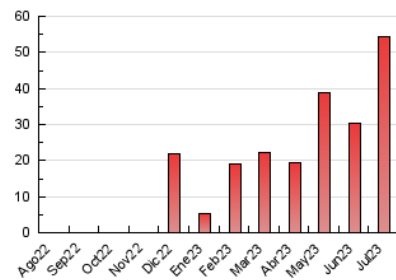

2. Secciones (Nacional)

	PAGINAS	%
HOME	2.663	4.89 %
RESTO	51.767	95.11 %

3. Por día del mes (Nacional)

Día	N. únicos	Visitas	Páginas	Día	N. únicos	Visitas	Páginas	Día	N. únicos	Visitas	Páginas
1	444	477	1.380	11	340	373	971	21	536	598	1.559
2	1.178	1.272	3.684	12	213	229	521	22	471	526	1.195
3	1.552	1.659	4.134	13	158	163	363	23	638	720	2.116
4	667	711	1.976	14	105	118	311	24	210	244	589
5	278	307	895	15	122	144	318	25	247	277	750
6	224	243	774	16	922	1.009	3.181	26	1.308	1.419	3.378
7	432	453	1.312	17	905	995	3.009	27	934	1.003	2.439
8	239	267	765	18	354	387	1.111	28	884	961	2.520
9	493	551	1.668	19	268	296	781	29	1.322	1.451	3.409
10	564	642	2.057	20	362	397	1.328	30	1.553	1.701	4.700
								31	436	476	1.236

4. Gráficas (Nacional)

4.1 Por día de la semana (promedio)

N. únicos / Visitas (x 100)

Páginas (x 100)

4.2 Por franja horaria (promedio)

Visitas_ (x 1000)

Páginas (x 1000)

4.3 Por meses

N. únicos / Visitas (x 1000)

Páginas (x 1000)

5. Observaciones

Este Medio Electrónico de Comunicación ha sido medido por la herramienta Google Analytics de Google (GA4)

6. Definiciones básicas (Para más información ver Normas Técnicas para el Control de los Medios Electrónicos de Comunicación)

Visita:

Una secuencia ininterrumpida de páginas servidas a un usuario válido. Si dicho usuario no realiza peticiones de páginas en un periodo de tiempo (30 min) la siguiente petición constituirá el inicio de una nueva visita.