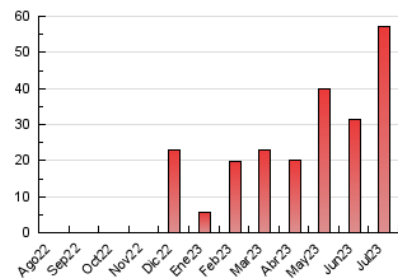

Páginas (x 1000)