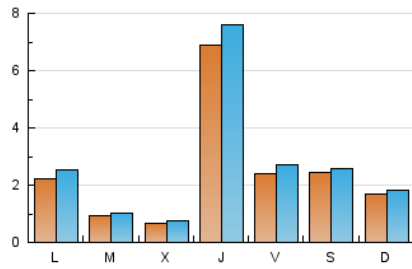

4. Gráficas (Nacional e Internacional)

4.1 Por día de la semana (promedio)

N. únicos / Visitas (x 100)