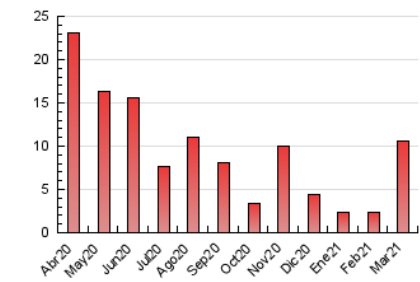

Páginas (x 1000)