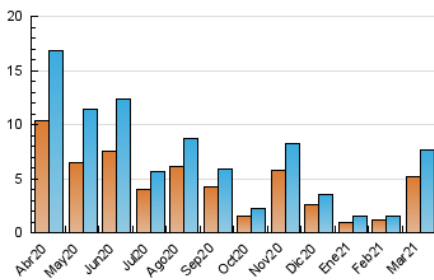

#### 3. Por día del mes (Nacional)

Día	N. únicos	Visitas	Páginas	Día	N. únicos	Visitas	Páginas	Día	N. únicos	Visitas	Páginas
1	21	28	63	11	2.423	2.675	3.105	21	33	35	46
2	26	33	97	12	795	895	1.088	22	200	225	340
3	68	77	157	13	846	895	1.030	23	85	96	133
4	68	72	94	14	547	596	735	24	46	55	70
5	28	34	67	15	602	682	970	25	26	35	57
6	18	20	30	16	117	131	239	26	28	35	125
7	26	28	35	17	85	95	119	27	31	37	65
8	109	127	247	18	147	164	219	28	21	26	46
9	119	129	207	19	59	66	93	29	120	135	205
10	69	77	249	20	36	41	51	30	67	79	103
								31	31	36	50

4. Gráficas (Nacional)

4.1 Por día de la semana (promedio)

N. únicos / Visitas (x 100)

Páginas (x 100)

4.2 Por franja horaria (promedio)

Visitas (x 1000)

Páginas (x 1000)

4.3 Por meses

N. únicos / Visitas (x 1000)

Páginas (x 1000)