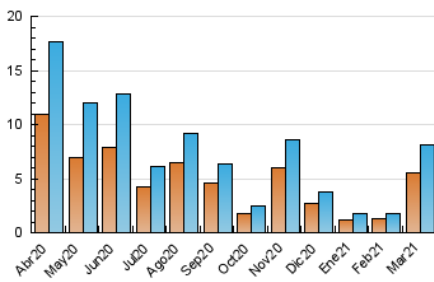

### 3. Por día del mes (Nacional e Internacional)

Día	N. únicos	Visitas	Páginas	Día	N. únicos	Visitas	Páginas	Día	N. únicos	Visitas	Páginas
1	22	29	64	11	2.493	2.752	3.190	21	40	42	53
2	29	36	100	12	835	937	1.140	22	212	237	363
3	81	91	171	13	874	924	1.062	23	90	101	141
4	76	80	102	14	570	621	763	24	54	63	78
5	33	40	74	15	626	709	1.001	25	31	40	63
6	19	21	31	16	125	139	251	26	32	40	189
7	27	29	36	17	90	101	125	27	37	44	72
8	121	139	259	18	158	175	230	28	30	35	56
9	139	149	228	19	65	72	99	29	138	153	223
10	75	83	256	20	47	52	62	30	75	87	113
								31	35	40	54

4. Gráficas (Nacional e Internacional)

4.1 Por día de la semana (promedio)

N. únicos / Visitas (x 100)

Páginas (x 100)

4.2 Por franja horaria (promedio)

Visitas (x 1000)

Páginas (x 1000)

4.3 Por meses

N. únicos / Visitas (x 1000)

Páginas (x 1000)