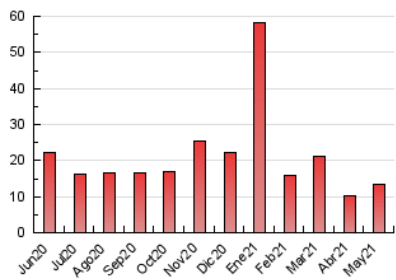

### 3. Por día del mes (Nacional e Internacional)

Día	N. únicos	Visitas	Páginas	Día	N. únicos	Visitas	Páginas	Día	N. únicos	Visitas	Páginas
1	694	705	751	11	162	176	269	21	136	146	241
2	1.011	1.095	1.373	12	220	238	318	22	78	93	138
3	764	805	992	13	335	365	494	23	65	70	120
4	490	517	613	14	270	296	430	24	100	123	163
5	467	506	620	15	521	553	673	25	268	291	408
6	569	597	727	16	474	498	608	26	182	197	237
7	335	358	452	17	240	260	336	27	154	161	221
8	210	228	284	18	535	583	739	28	167	182	229
9	336	371	457	19	410	431	519	29	75	83	107
10	169	191	273	20	146	165	234	30	61	66	98
								31	150	160	225

4. Gráficas (Nacional e Internacional)

4.1 Por día de la semana (promedio)

N. únicos / Visitas (x 100)

Páginas (x 100)

4.2 Por franja horaria (promedio)

Visitas (x 1000)

Páginas (x 1000)

4.3 Por meses

N. únicos / Visitas (x 1000)

Páginas (x 1000)