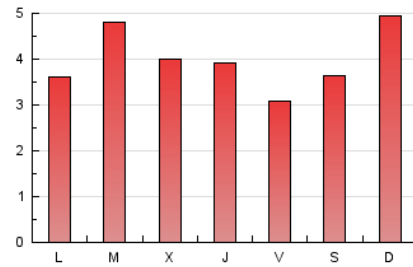

#### 3. Por día del mes (Nacional)

Día	N. únicos	Visitas	Páginas	Día	N. únicos	Visitas	Páginas	Día	N. únicos	Visitas	Páginas
1	680	690	736	11	147	161	254	21	124	134	229
2	905	987	1.259	12	205	223	302	22	66	81	126
3	664	703	886	13	305	335	459	23	63	68	118
4	452	479	573	14	239	265	393	24	95	118	157
5	430	469	580	15	468	500	619	25	249	271	388
6	516	543	671	16	433	456	563	26	169	184	221
7	309	332	426	17	220	238	311	27	145	152	212
8	169	187	243	18	502	549	704	28	127	142	189
9	324	359	442	19	389	409	491	29	67	75	97
10	148	168	241	20	134	153	222	30	54	59	91
								31	138	145	210

4. Gráficas (Nacional)

4.1 Por día de la semana (promedio)

N. únicos / Visitas (x 100)

Páginas (x 100)

4.2 Por franja horaria (promedio)

Visitas (x 1000)

Páginas (x 1000)

4.3 Por meses