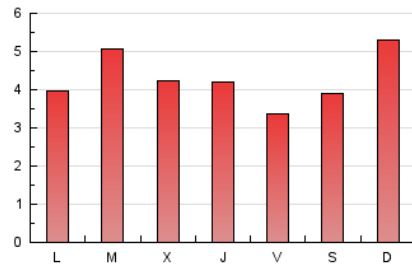

### 1. Cifras totales y promedios (Nacional e Internacional)

MES - AÑO	NAVEGADORES UNICOS	VISITAS	PAGINAS
Mayo - 2021	8.183	10.510	13.349
<b>PROMEDIO DIARIO</b>	<b>316</b>	<b>339</b>	<b>431</b>
<b>PROMEDIO LUNES-VIERNES</b>	299	321	416
<b>PROMEDIO SABADO-DOMINGO</b>	353	376	461
<b>PAGINAS / VISITAS</b>	1,27		
<b>DURACION MEDIA VISITAS</b>	0:00:26		
<b>DURACION MEDIA PAGINAS</b>	0:02:25		

### 3. Por día del mes (Nacional e Internacional)

Día	N. únicos	Visitas	Páginas	Día	N. únicos	Visitas	Páginas	Día	N. únicos	Visitas	Páginas
1	694	705	751	11	162	176	269	21	136	146	241
2	1.011	1.095	1.373	12	220	238	318	22	78	93	138
3	764	805	992	13	335	365	494	23	65	70	120
4	490	517	613	14	270	296	430	24	100	123	163
5	467	506	620	15	521	553	673	25	268	291	408
6	569	597	727	16	474	498	608	26	182	197	237
7	335	358	452	17	240	260	336	27	154	161	221
8	210	228	284	18	535	583	739	28	167	182	229
9	336	371	457	19	410	431	519	29	75	83	107
10	169	191	273	20	146	165	234	30	61	66	98
								31	150	160	225

4. Gráficas (Nacional e Internacional)

4.1 Por día de la semana (promedio)

N. únicos / Visitas (x 100)

Páginas (x 100)

4.2 Por franja horaria (promedio)

Visitas (x 1000)

Páginas (x 1000)

4.3 Por meses