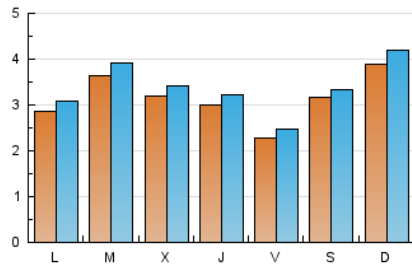

4. Gráficas (Nacional e Internacional)

4.1 Por día de la semana (promedio)

N. únicos / Visitas (x 100)