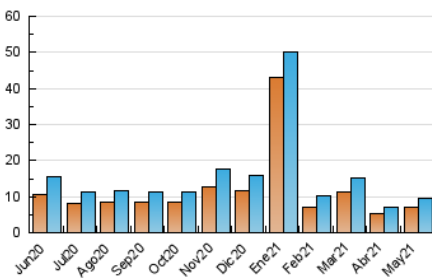

#### 3. Por día del mes (Nacional)

Día	N. únicos	Visitas	Páginas	Día	N. únicos	Visitas	Páginas	Día	N. únicos	Visitas	Páginas
1	680	690	736	11	147	161	254	21	124	134	229
2	905	987	1.259	12	205	223	302	22	66	81	126
3	664	703	886	13	305	335	459	23	63	68	118
4	452	479	573	14	239	265	393	24	95	118	157
5	430	469	580	15	468	500	619	25	249	271	388
6	516	543	671	16	433	456	563	26	169	184	221
7	309	332	426	17	220	238	311	27	145	152	212
8	169	187	243	18	502	549	704	28	127	142	189
9	324	359	442	19	389	409	491	29	67	75	97
10	148	168	241	20	134	153	222	30	54	59	91
								31	138	145	210

4. Gráficas (Nacional)

4.1 Por día de la semana (promedio)

N. únicos / Visitas (x 100)

Páginas (x 100)

4.2 Por franja horaria (promedio)

Visitas (x 1000)

Páginas (x 1000)

4.3 Por meses

N. únicos / Visitas (x 1000)

Páginas (x 1000)