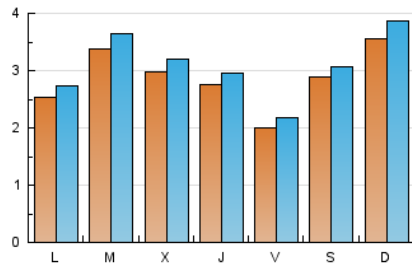

4. Gráficas (Nacional)

4.1 Por día de la semana (promedio)

N. únicos / Visitas (x 100)