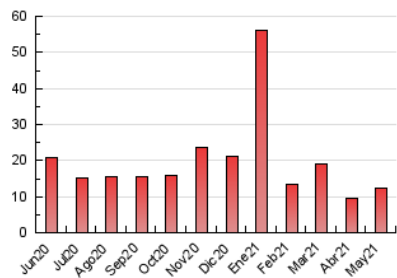

#### 3. Por día del mes (Nacional)

Día	N. únicos	Visitas	Páginas	Día	N. únicos	Visitas	Páginas	Día	N. únicos	Visitas	Páginas
1	680	690	736	11	147	161	254	21	124	134	229
2	905	987	1.259	12	205	223	302	22	66	81	126
3	664	703	886	13	305	335	459	23	63	68	118
4	452	479	573	14	239	265	393	24	95	118	157
5	430	469	580	15	468	500	619	25	249	271	388
6	516	543	671	16	433	456	563	26	169	184	221
7	309	332	426	17	220	238	311	27	145	152	212
8	169	187	243	18	502	549	704	28	127	142	189
9	324	359	442	19	389	409	491	29	67	75	97
10	148	168	241	20	134	153	222	30	54	59	91
								31	138	145	210

4. Gráficas (Nacional)

4.1 Por día de la semana (promedio)

N. únicos / Visitas (x 100)

Páginas (x 100)

4.2 Por franja horaria (promedio)

Visitas (x 1000)

Páginas (x 1000)

4.3 Por meses

N. únicos / Visitas (x 1000)

Páginas (x 1000)