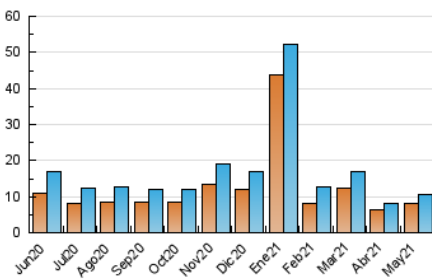

### 3. Por día del mes (Nacional e Internacional)

Día	N. únicos	Visitas	Páginas	Día	N. únicos	Visitas	Páginas	Día	N. únicos	Visitas	Páginas
1	694	705	751	11	162	176	269	21	136	146	241
2	1.011	1.095	1.373	12	220	238	318	22	78	93	138
3	764	805	992	13	335	365	494	23	65	70	120
4	490	517	613	14	270	296	430	24	100	123	163
5	467	506	620	15	521	553	673	25	268	291	408
6	569	597	727	16	474	498	608	26	182	197	237
7	335	358	452	17	240	260	336	27	154	161	221
8	210	228	284	18	535	583	739	28	167	182	229
9	336	371	457	19	410	431	519	29	75	83	107
10	169	191	273	20	146	165	234	30	61	66	98
								31	150	160	225

4. Gráficas (Nacional e Internacional)

4.1 Por día de la semana (promedio)

N. únicos / Visitas (x 100)

Páginas (x 100)

4.2 Por franja horaria (promedio)

Visitas (x 1000)

Páginas (x 1000)

4.3 Por meses

N. únicos / Visitas (x 1000)

Páginas (x 1000)