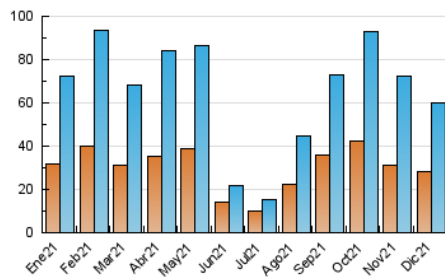

### 3. Por día del mes (Nacional e Internacional)

| Día | N. únicos | Visitas | Páginas | Día | N. únicos | Visitas | Páginas | Día | N. únicos | Visitas | Páginas |
|-----|-----------|---------|---------|-----|-----------|---------|---------|-----|-----------|---------|---------|
| 1   | 656       | 753     | 1.778   | 11  | 2.071     | 2.953   | 9.358   | 21  | 517       | 662     | 1.803   |
| 2   | 1.267     | 1.595   | 5.408   | 12  | 4.572     | 7.141   | 24.848  | 22  | 3.854     | 5.803   | 25.052  |
| 3   | 770       | 979     | 2.540   | 13  | 1.243     | 1.606   | 4.810   | 23  | 623       | 736     | 1.378   |
| 4   | 2.560     | 3.578   | 11.832  | 14  | 1.681     | 2.504   | 8.038   | 24  | 301       | 344     | 716     |
| 5   | 3.115     | 4.956   | 16.081  | 15  | 559       | 648     | 1.360   | 25  | 316       | 368     | 847     |
| 6   | 721       | 883     | 2.264   | 16  | 888       | 995     | 2.013   | 26  | 319       | 367     | 831     |
| 7   | 599       | 746     | 1.754   | 17  | 622       | 770     | 1.675   | 27  | 356       | 406     | 997     |
| 8   | 5.139     | 8.363   | 29.581  | 18  | 1.730     | 2.547   | 8.691   | 28  | 396       | 451     | 1.116   |
| 9   | 1.016     | 1.228   | 2.779   | 19  | 3.663     | 5.906   | 18.858  | 29  | 420       | 468     | 920     |
| 10  | 570       | 684     | 1.490   | 20  | 763       | 957     | 2.468   | 30  | 356       | 407     | 945     |
|     |           |         |         |     |           |         |         | 31  | 360       | 411     | 779     |

4. Gráficas (Nacional e Internacional)

4.1 Por día de la semana (promedio)

N. únicos / Visitas (x 100)

Páginas (x 100)

4.2 Por franja horaria (promedio)

Visitas\_ (x 1000)

Páginas (x 1000)

4.3 Por meses

N. únicos / Visitas (x 1000)

Páginas (x 1000)