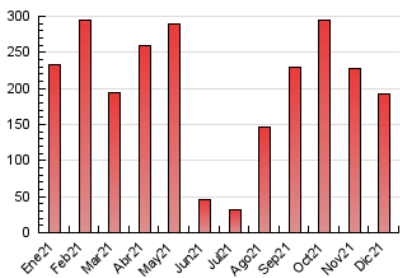

### 3. Por día del mes (Nacional e Internacional)

| Día | N. únicos | Visitas | Páginas | Día | N. únicos | Visitas | Páginas | Día | N. únicos | Visitas | Páginas |
|-----|-----------|---------|---------|-----|-----------|---------|---------|-----|-----------|---------|---------|
| 1   | 656       | 753     | 1.778   | 11  | 2.071     | 2.953   | 9.358   | 21  | 517       | 662     | 1.803   |
| 2   | 1.267     | 1.595   | 5.408   | 12  | 4.572     | 7.141   | 24.848  | 22  | 3.854     | 5.803   | 25.052  |
| 3   | 770       | 979     | 2.540   | 13  | 1.243     | 1.606   | 4.810   | 23  | 623       | 736     | 1.378   |
| 4   | 2.560     | 3.578   | 11.832  | 14  | 1.681     | 2.504   | 8.038   | 24  | 301       | 344     | 716     |
| 5   | 3.115     | 4.956   | 16.081  | 15  | 559       | 648     | 1.360   | 25  | 316       | 368     | 847     |
| 6   | 721       | 883     | 2.264   | 16  | 888       | 995     | 2.013   | 26  | 319       | 367     | 831     |
| 7   | 599       | 746     | 1.754   | 17  | 622       | 770     | 1.675   | 27  | 356       | 406     | 997     |
| 8   | 5.139     | 8.363   | 29.581  | 18  | 1.730     | 2.547   | 8.691   | 28  | 396       | 451     | 1.116   |
| 9   | 1.016     | 1.228   | 2.779   | 19  | 3.663     | 5.906   | 18.858  | 29  | 420       | 468     | 920     |
| 10  | 570       | 684     | 1.490   | 20  | 763       | 957     | 2.468   | 30  | 356       | 407     | 945     |
|     |           |         |         |     |           |         |         | 31  | 360       | 411     | 779     |

4. Gráficas (Nacional e Internacional)

4.1 Por día de la semana (promedio)

N. únicos / Visitas (x 100)

Páginas (x 100)

4.2 Por franja horaria (promedio)

Visitas\_ (x 1000)

Páginas (x 1000)

4.3 Por meses

N. únicos / Visitas (x 1000)

Páginas (x 1000)