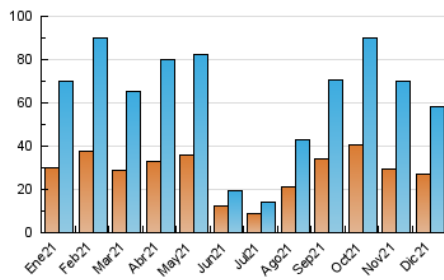

#### 3. Por día del mes (Nacional)

| Día | N. únicos | Visitas | Páginas | Día | N. únicos | Visitas | Páginas | Día | N. únicos | Visitas | Páginas |
|-----|-----------|---------|---------|-----|-----------|---------|---------|-----|-----------|---------|---------|
| 1   | 629       | 722     | 1.714   | 11  | 2.019     | 2.889   | 9.158   | 21  | 478       | 621     | 1.749   |
| 2   | 1.222     | 1.538   | 5.253   | 12  | 4.448     | 6.949   | 24.227  | 22  | 3.794     | 5.732   | 24.858  |
| 3   | 728       | 931     | 2.417   | 13  | 1.200     | 1.557   | 4.721   | 23  | 597       | 707     | 1.335   |
| 4   | 2.446     | 3.440   | 11.434  | 14  | 1.634     | 2.441   | 7.866   | 24  | 270       | 310     | 639     |
| 5   | 3.033     | 4.846   | 15.731  | 15  | 530       | 616     | 1.311   | 25  | 283       | 329     | 736     |
| 6   | 679       | 832     | 2.185   | 16  | 849       | 954     | 1.920   | 26  | 294       | 330     | 755     |
| 7   | 575       | 721     | 1.698   | 17  | 583       | 729     | 1.588   | 27  | 318       | 364     | 879     |
| 8   | 5.014     | 8.179   | 28.904  | 18  | 1.677     | 2.480   | 8.445   | 28  | 361       | 410     | 1.026   |
| 9   | 973       | 1.178   | 2.713   | 19  | 3.559     | 5.768   | 18.436  | 29  | 374       | 421     | 857     |
| 10  | 547       | 660     | 1.443   | 20  | 716       | 903     | 2.364   | 30  | 310       | 356     | 803     |
|     |           |         |         |     |           |         |         | 31  | 314       | 365     | 698     |

4. Gráficas (Nacional)

4.1 Por día de la semana (promedio)

N. únicos / Visitas (x 100)

Páginas (x 100)

4.2 Por franja horaria (promedio)

Visitas\_ (x 1000)

Páginas (x 1000)

4.3 Por meses

N. únicos / Visitas (x 1000)

Páginas (x 1000)