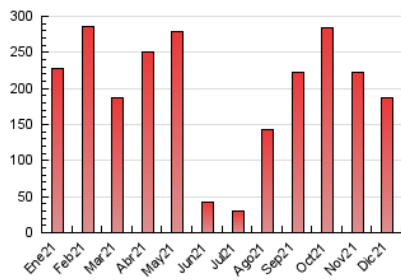

#### 3. Por día del mes (Nacional)

| Día | N. únicos | Visitas | Páginas | Día | N. únicos | Visitas | Páginas | Día | N. únicos | Visitas | Páginas |
|-----|-----------|---------|---------|-----|-----------|---------|---------|-----|-----------|---------|---------|
| 1   | 629       | 722     | 1.714   | 11  | 2.019     | 2.889   | 9.158   | 21  | 478       | 621     | 1.749   |
| 2   | 1.222     | 1.538   | 5.253   | 12  | 4.448     | 6.949   | 24.227  | 22  | 3.794     | 5.732   | 24.858  |
| 3   | 728       | 931     | 2.417   | 13  | 1.200     | 1.557   | 4.721   | 23  | 597       | 707     | 1.335   |
| 4   | 2.446     | 3.440   | 11.434  | 14  | 1.634     | 2.441   | 7.866   | 24  | 270       | 310     | 639     |
| 5   | 3.033     | 4.846   | 15.731  | 15  | 530       | 616     | 1.311   | 25  | 283       | 329     | 736     |
| 6   | 679       | 832     | 2.185   | 16  | 849       | 954     | 1.920   | 26  | 294       | 330     | 755     |
| 7   | 575       | 721     | 1.698   | 17  | 583       | 729     | 1.588   | 27  | 318       | 364     | 879     |
| 8   | 5.014     | 8.179   | 28.904  | 18  | 1.677     | 2.480   | 8.445   | 28  | 361       | 410     | 1.026   |
| 9   | 973       | 1.178   | 2.713   | 19  | 3.559     | 5.768   | 18.436  | 29  | 374       | 421     | 857     |
| 10  | 547       | 660     | 1.443   | 20  | 716       | 903     | 2.364   | 30  | 310       | 356     | 803     |
|     |           |         |         |     |           |         |         | 31  | 314       | 365     | 698     |

4. Gráficas (Nacional)

4.1 Por día de la semana (promedio)

N. únicos / Visitas (x 100)

Páginas (x 100)

4.2 Por franja horaria (promedio)

Visitas\_ (x 1000)

Páginas (x 1000)

4.3 Por meses

N. únicos / Visitas (x 1000)

Páginas (x 1000)