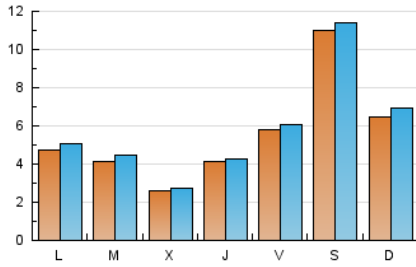

4. Gráficas (Nacional)

4.1 Por día de la semana (promedio)

N. únicos / Visitas (x 100)