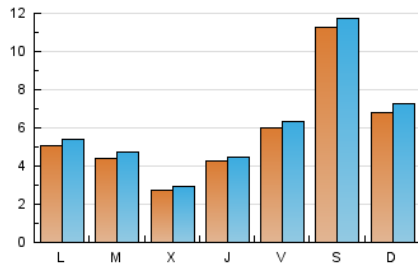

4. Gráficas (Nacional e Internacional)

4.1 Por día de la semana (promedio)

N. únicos / Visitas (x 100)