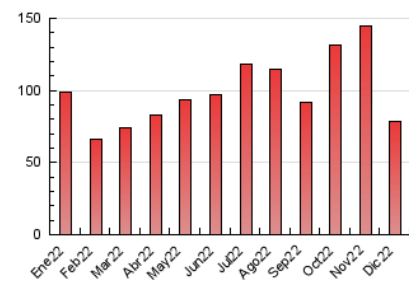

Páginas (x 1000)