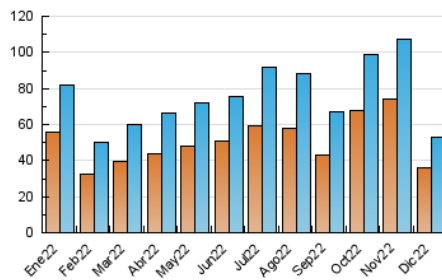

2. Secciones (Nacional)

	PAGINAS	%
HOME	2.446	3.26 %
RESTO	72.636	96.74 %

3. Por día del mes (Nacional)

Día	N. únicos	Visitas	Páginas	Día	N. únicos	Visitas	Páginas	Día	N. únicos	Visitas	Páginas
1	1.307	1.397	1.822	11	1.673	1.727	2.172	21	1.316	1.422	1.984
2	1.915	1.989	2.638	12	2.165	2.286	2.806	22	1.416	1.513	1.874
3	1.310	1.377	1.764	13	1.882	2.010	2.741	23	2.166	2.307	2.816
4	1.283	1.338	1.729	14	1.598	1.720	2.256	24	1.680	1.755	2.201
5	1.662	1.732	2.217	15	1.391	1.493	2.048	25	3.785	3.946	4.704
6	1.236	1.290	1.827	16	858	910	1.267	26	3.829	4.014	6.144
7	1.280	1.345	1.788	17	813	871	1.135	27	2.736	2.907	5.506
8	977	1.051	1.396	18	2.017	2.118	2.540	28	2.432	2.596	5.643
9	1.165	1.229	1.618	19	1.169	1.256	1.615	29	1.261	1.340	2.610
10	1.295	1.336	1.623	20	1.310	1.402	1.841	30	714	757	1.481
								31	749	787	1.276

4. Gráficas (Nacional)

4.1 Por día de la semana (promedio)

N. únicos / Visitas (x 100)

Páginas (x 100)

4.2 Por franja horaria (promedio)

Visitas__ (x 1000)

Páginas (x 1000)

4.3 Por meses

N. únicos / Visitas (x 1000)

Páginas (x 1000)

5. Observaciones

Este Medio Electrónico de Comunicación ha sido medido por la herramienta Google Analytics de Google (Universal Analytics)

6. Definiciones básicas (Para más información ver Normas Técnicas para el Control de los Medios Electrónicos de Comunicación)

Visita:

Una secuencia ininterrumpida de páginas servidas a un usuario válido. Si dicho usuario no realiza peticiones de páginas en un periodo de tiempo (30 min) la siguiente petición constituirá el inicio de una nueva visita.