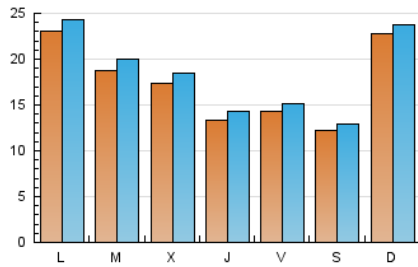

MónPlaneta

1. Cifras totales y promedios (Nacional e Internacional)

MES - AÑO	NAVEGADORES UNICOS	VISITAS	PAGINAS
Diciembre - 2022	37.541	55.710	78.319
PROMEDIO DIARIO	1.702	1.797	2.526
PROMEDIO LUNES-VIERNES	1.706	1.809	2.653
PROMEDIO SABADO-DOMINGO	1.694	1.769	2.217
PAGINAS / VISITAS	1,41		
DURACION MEDIA VISITAS	0:00:54		
DURACION MEDIA PAGINAS	0:02:12		

2. Secciones (Nacional e Internacional)

	PAGINAS	%
HOME	2.594	3.31 %
RESTO	75.725	96.69 %

3. Por día del mes (Nacional e Internacional)

Día	N. únicos	Visitas	Páginas	Día	N. únicos	Visitas	Páginas	Día	N. únicos	Visitas	Páginas
1	1.375	1.467	1.922	11	1.740	1.795	2.265	21	1.395	1.503	2.086
2	2.011	2.090	2.758	12	2.278	2.404	2.943	22	1.477	1.577	1.956
3	1.366	1.438	1.830	13	2.010	2.151	2.915	23	2.249	2.391	2.910
4	1.354	1.409	1.823	14	1.693	1.818	2.372	24	1.745	1.821	2.274
5	1.731	1.803	2.322	15	1.470	1.573	2.139	25	3.902	4.069	4.840
6	1.283	1.340	1.886	16	916	969	1.335	26	3.995	4.186	6.386
7	1.329	1.396	1.845	17	866	928	1.205	27	2.832	3.013	5.715
8	1.036	1.112	1.469	18	2.106	2.213	2.664	28	2.507	2.677	5.783
9	1.224	1.291	1.695	19	1.221	1.314	1.695	29	1.333	1.414	2.727
10	1.366	1.410	1.715	20	1.396	1.491	1.946	30	764	809	1.558
								31	799	838	1.340

4. Gráficas (Nacional e Internacional)

4.1 Por día de la semana (promedio)

N. únicos / Visitas (x 100)

Páginas (x 100)

4.2 Por franja horaria (promedio)

Visitas__ (x 1000)

Páginas (x 1000)

4.3 Por meses