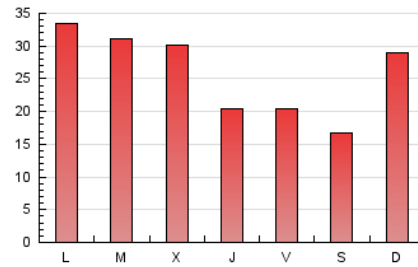

MónPlaneta

1. Cifras totales y promedios (Nacional e Internacional)

MES - AÑO	NAVEGADORES UNICOS	VISITAS	PAGINAS
Diciembre - 2022	37.541	55.710	78.319
PROMEDIO DIARIO	1.702	1.797	2.526
PROMEDIO LUNES-VIERNES	1.706	1.809	2.653
PROMEDIO SABADO-DOMINGO	1.694	1.769	2.217
PAGINAS / VISITAS	1,41		
DURACION MEDIA VISITAS	0:00:54		
DURACION MEDIA PAGINAS	0:02:12		

2. Secciones (Nacional e Internacional)

	PAGINAS	%
HOME	2.594	3.31 %
RESTO	75.725	96.69 %

3. Por día del mes (Nacional e Internacional)

Día	N. únicos	Visitas	Páginas	Día	N. únicos	Visitas	Páginas	Día	N. únicos	Visitas	Páginas
1	1.375	1.467	1.922	11	1.740	1.795	2.265	21	1.395	1.503	2.086
2	2.011	2.090	2.758	12	2.278	2.404	2.943	22	1.477	1.577	1.956
3	1.366	1.438	1.830	13	2.010	2.151	2.915	23	2.249	2.391	2.910
4	1.354	1.409	1.823	14	1.693	1.818	2.372	24	1.745	1.821	2.274
5	1.731	1.803	2.322	15	1.470	1.573	2.139	25	3.902	4.069	4.840
6	1.283	1.340	1.886	16	916	969	1.335	26	3.995	4.186	6.386
7	1.329	1.396	1.845	17	866	928	1.205	27	2.832	3.013	5.715
8	1.036	1.112	1.469	18	2.106	2.213	2.664	28	2.507	2.677	5.783
9	1.224	1.291	1.695	19	1.221	1.314	1.695	29	1.333	1.414	2.727
10	1.366	1.410	1.715	20	1.396	1.491	1.946	30	764	809	1.558
								31	799	838	1.340

4. Gráficas (Nacional e Internacional)

4.1 Por día de la semana (promedio)

N. únicos / Visitas (x 100)

Páginas (x 100)

4.2 Por franja horaria (promedio)

Visitas__ (x 1000)

Páginas (x 1000)

4.3 Por meses