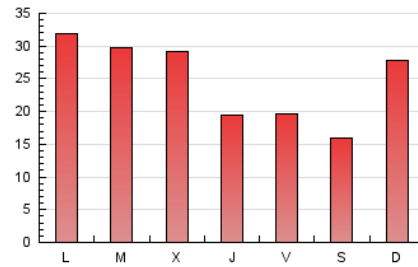

1. Cifras totales y promedios (Nacional)

MES - AÑO	NAVEGADORES UNICOS	VISITAS	PAGINAS
Diciembre - 2022	35.675	53.221	75.082
PROMEDIO DIARIO	1.625	1.717	2.422
PROMEDIO LUNES-VIERNES	1.627	1.726	2.543
PROMEDIO SABADO-DOMINGO	1.623	1.695	2.127
PAGINAS / VISITAS	1,41		
DURACION MEDIA VISITAS		0:00:54	
DURACION MEDIA PAGINAS		0:02:12	

2. Secciones (Nacional)

	PAGINAS	%
HOME	2.446	3.26 %
RESTO	72.636	96.74 %

3. Por día del mes (Nacional)

Día	N. únicos	Visitas	Páginas	Día	N. únicos	Visitas	Páginas	Día	N. únicos	Visitas	Páginas
1	1.307	1.397	1.822	11	1.673	1.727	2.172	21	1.316	1.422	1.984
2	1.915	1.989	2.638	12	2.165	2.286	2.806	22	1.416	1.513	1.874
3	1.310	1.377	1.764	13	1.882	2.010	2.741	23	2.166	2.307	2.816
4	1.283	1.338	1.729	14	1.598	1.720	2.256	24	1.680	1.755	2.201
5	1.662	1.732	2.217	15	1.391	1.493	2.048	25	3.785	3.946	4.704
6	1.236	1.290	1.827	16	858	910	1.267	26	3.829	4.014	6.144
7	1.280	1.345	1.788	17	813	871	1.135	27	2.736	2.907	5.506
8	977	1.051	1.396	18	2.017	2.118	2.540	28	2.432	2.596	5.643
9	1.165	1.229	1.618	19	1.169	1.256	1.615	29	1.261	1.340	2.610
10	1.295	1.336	1.623	20	1.310	1.402	1.841	30	714	757	1.481
								31	749	787	1.276

4. Gráficas (Nacional)

4.1 Por día de la semana (promedio)

N. únicos / Visitas (x 100)

Páginas (x 100)

4.2 Por franja horaria (promedio)

Visitas__ (x 1000)

Páginas (x 1000)

4.3 Por meses