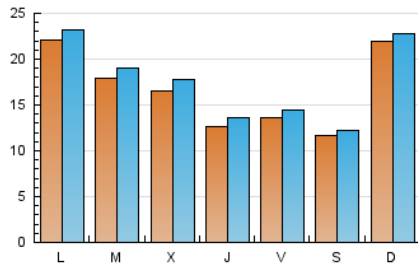

1. Cifras totales y promedios (Nacional)

MES - AÑO	NAVEGADORES UNICOS	VISITAS	PAGINAS
Diciembre - 2022	35.675	53.221	75.082
PROMEDIO DIARIO	1.625	1.717	2.422
PROMEDIO LUNES-VIERNES	1.627	1.726	2.543
PROMEDIO SABADO-DOMINGO	1.623	1.695	2.127
PAGINAS / VISITAS	1,41		
DURACION MEDIA VISITAS		0:00:54	
DURACION MEDIA PAGINAS		0:02:12	

2. Secciones (Nacional)

	PAGINAS	%
HOME	2.446	3.26 %
RESTO	72.636	96.74 %

3. Por día del mes (Nacional)

Día	N. únicos	Visitas	Páginas	Día	N. únicos	Visitas	Páginas	Día	N. únicos	Visitas	Páginas
1	1.307	1.397	1.822	11	1.673	1.727	2.172	21	1.316	1.422	1.984
2	1.915	1.989	2.638	12	2.165	2.286	2.806	22	1.416	1.513	1.874
3	1.310	1.377	1.764	13	1.882	2.010	2.741	23	2.166	2.307	2.816
4	1.283	1.338	1.729	14	1.598	1.720	2.256	24	1.680	1.755	2.201
5	1.662	1.732	2.217	15	1.391	1.493	2.048	25	3.785	3.946	4.704
6	1.236	1.290	1.827	16	858	910	1.267	26	3.829	4.014	6.144
7	1.280	1.345	1.788	17	813	871	1.135	27	2.736	2.907	5.506
8	977	1.051	1.396	18	2.017	2.118	2.540	28	2.432	2.596	5.643
9	1.165	1.229	1.618	19	1.169	1.256	1.615	29	1.261	1.340	2.610
10	1.295	1.336	1.623	20	1.310	1.402	1.841	30	714	757	1.481
								31	749	787	1.276

4. Gráficas (Nacional)

4.1 Por día de la semana (promedio)

N. únicos / Visitas (x 100)

Páginas (x 100)

4.2 Por franja horaria (promedio)

Visitas__ (x 1000)

Páginas (x 1000)

4.3 Por meses