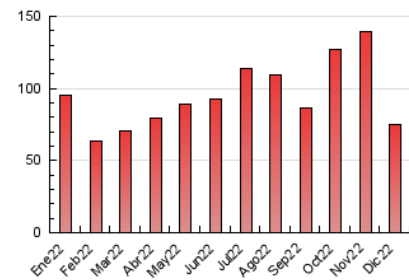

Páginas (x 1000)