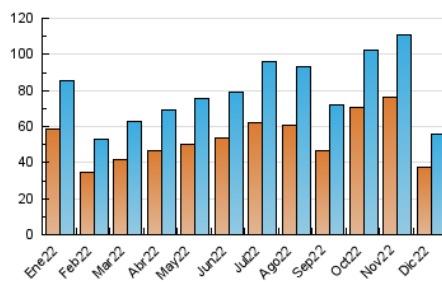

4.3 Por meses

N. únicos / Visitas (x 1000)