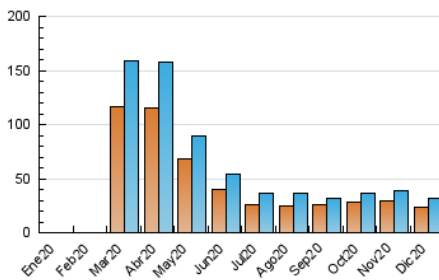

2. Secciones (Nacional)

	PAGINAS	%
HOME	0	0 %
RESTO	36.327	100.00 %

3. Por día del mes (Nacional)

Día	N. únicos	Visitas	Páginas	Día	N. únicos	Visitas	Páginas	Día	N. únicos	Visitas	Páginas
1	626	666	781	11	1.144	1.203	1.401	21	1.471	1.546	1.688
2	758	806	939	12	1.251	1.310	1.566	22	685	711	775
3	725	766	906	13	559	586	677	23	992	1.027	1.199
4	1.094	1.155	1.372	14	709	752	966	24	527	548	603
5	1.015	1.046	1.201	15	574	605	729	25	517	528	553
6	792	809	920	16	558	595	707	26	1.697	1.750	1.910
7	1.007	1.070	1.261	17	494	525	614	27	3.941	4.146	4.538
8	2.009	2.097	2.464	18	870	913	1.022	28	1.120	1.182	1.330
9	1.408	1.490	1.729	19	349	358	411	29	440	462	544
10	706	744	894	20	336	349	387	30	288	312	358
								31	1.640	1.711	1.882

4. Gráficas (Nacional)

4.1 Por día de la semana (promedio)

N. únicos / Visitas (x 100)

Páginas (x 100)

4.2 Por franja horaria (promedio)

Visitas (x 1000)

Páginas (x 1000)

4.3 Por meses

N. únicos / Visitas (x 1000)

Páginas (x 1000)

5. Observaciones

Este Medio Electrónico de Comunicación ha sido medido por la herramienta Google Analytics de Google

6. Definiciones básicas (Para más información ver Normas Técnicas para el Control de los Medios Electrónicos de Comunicación)

Visita:

Una secuencia ininterrumpida de páginas servidas a un usuario válido. Si dicho usuario no realiza peticiones de páginas en un periodo de tiempo (30 min) la siguiente petición constituirá el inicio de una nueva visita.