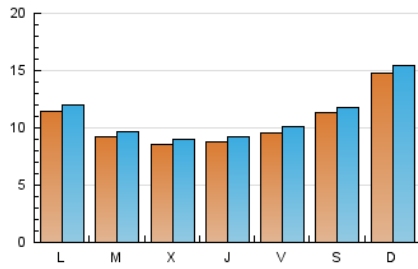

MónPlaneta

1. Cifras totales y promedios (Nacional e Internacional)

MES - AÑO	NAVEGADORES UNICOS	VISITAS	PAGINAS
Diciembre - 2020	25.063	33.643	38.379
PROMEDIO DIARIO	1.036	1.085	1.238
PROMEDIO LUNES-VIERNES	942	989	1.138
PROMEDIO SABADO-DOMINGO	1.309	1.362	1.525
PAGINAS / VISITAS	1,14		
DURACION MEDIA VISITAS	0:00:23		
DURACION MEDIA PAGINAS	0:02:47		

2. Secciones (Nacional e Internacional)

	PAGINAS	%
HOME	0	0 %
RESTO	38.379	100.00 %

3. Por día del mes (Nacional e Internacional)

Día	N. únicos	Visitas	Páginas	Día	N. únicos	Visitas	Páginas	Día	N. únicos	Visitas	Páginas
1	673	714	831	11	1.197	1.259	1.465	21	1.547	1.622	1.774
2	814	864	1.003	12	1.313	1.373	1.634	22	736	763	828
3	785	832	980	13	586	613	707	23	1.055	1.090	1.265
4	1.171	1.237	1.472	14	761	804	1.022	24	570	592	650
5	1.085	1.118	1.281	15	627	658	783	25	542	553	578
6	899	916	1.033	16	600	637	750	26	1.765	1.819	1.982
7	1.070	1.134	1.338	17	543	576	667	27	4.082	4.291	4.700
8	2.098	2.187	2.562	18	931	975	1.094	28	1.176	1.244	1.399
9	1.505	1.588	1.835	19	385	395	450	29	468	490	573
10	767	809	966	20	360	373	415	30	311	336	382
								31	1.709	1.781	1.960

4. Gráficas (Nacional e Internacional)

4.1 Por día de la semana (promedio)

N. únicos / Visitas (x 100)

Páginas (x 100)

4.2 Por franja horaria (promedio)

Visitas (x 1000)

Páginas (x 1000)

4.3 Por meses