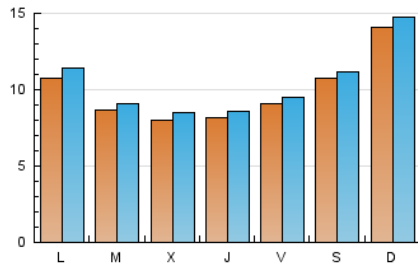

MónPlaneta

1. Cifras totales y promedios (Nacional)

MES - AÑO	NAVEGADORES UNICOS	VISITAS	PAGINAS
Diciembre - 2020	23.458	31.768	36.327
PROMEDIO DIARIO	977	1.025	1.172
PROMEDIO LUNES-VIERNES	885	931	1.075
PROMEDIO SABADO-DOMINGO	1.243	1.294	1.451
PAGINAS / VISITAS	1,14		
DURACION MEDIA VISITAS	0:00:24		
DURACION MEDIA PAGINAS	0:02:46		

2. Secciones (Nacional)

	PAGINAS	%
HOME	0	0 %
RESTO	36.327	100.00 %

3. Por día del mes (Nacional)

Día	N. únicos	Visitas	Páginas	Día	N. únicos	Visitas	Páginas	Día	N. únicos	Visitas	Páginas
1	626	666	781	11	1.144	1.203	1.401	21	1.471	1.546	1.688
2	758	806	939	12	1.251	1.310	1.566	22	685	711	775
3	725	766	906	13	559	586	677	23	992	1.027	1.199
4	1.094	1.155	1.372	14	709	752	966	24	527	548	603
5	1.015	1.046	1.201	15	574	605	729	25	517	528	553
6	792	809	920	16	558	595	707	26	1.697	1.750	1.910
7	1.007	1.070	1.261	17	494	525	614	27	3.941	4.146	4.538
8	2.009	2.097	2.464	18	870	913	1.022	28	1.120	1.182	1.330
9	1.408	1.490	1.729	19	349	358	411	29	440	462	544
10	706	744	894	20	336	349	387	30	288	312	358
								31	1.640	1.711	1.882

4. Gráficas (Nacional)

4.1 Por día de la semana (promedio)

N. únicos / Visitas (x 100)

Páginas (x 100)

4.2 Por franja horaria (promedio)

Visitas (x 1000)

Páginas (x 1000)

4.3 Por meses