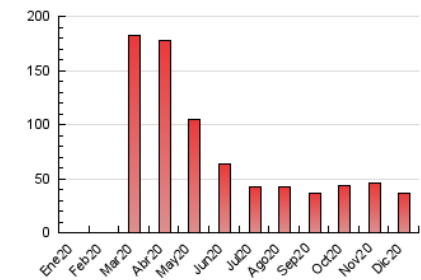

2. Secciones (Nacional)

	PAGINAS	%
HOME	0	0 %
RESTO	36.327	100.00 %

3. Por día del mes (Nacional)

Día	N. únicos	Visitas	Páginas	Día	N. únicos	Visitas	Páginas	Día	N. únicos	Visitas	Páginas
1	626	666	781	11	1.144	1.203	1.401	21	1.471	1.546	1.688
2	758	806	939	12	1.251	1.310	1.566	22	685	711	775
3	725	766	906	13	559	586	677	23	992	1.027	1.199
4	1.094	1.155	1.372	14	709	752	966	24	527	548	603
5	1.015	1.046	1.201	15	574	605	729	25	517	528	553
6	792	809	920	16	558	595	707	26	1.697	1.750	1.910
7	1.007	1.070	1.261	17	494	525	614	27	3.941	4.146	4.538
8	2.009	2.097	2.464	18	870	913	1.022	28	1.120	1.182	1.330
9	1.408	1.490	1.729	19	349	358	411	29	440	462	544
10	706	744	894	20	336	349	387	30	288	312	358
								31	1.640	1.711	1.882

4. Gráficas (Nacional)

4.1 Por día de la semana (promedio)

N. únicos / Visitas (x 100)

Páginas (x 100)

4.2 Por franja horaria (promedio)

Visitas (x 1000)

Páginas (x 1000)

4.3 Por meses

N. únicos / Visitas (x 1000)

Páginas (x 1000)

5. Observaciones

Este Medio Electrónico de Comunicación ha sido medido por la herramienta Google Analytics de Google

6. Definiciones básicas (Para más información ver Normas Técnicas para el Control de los Medios Electrónicos de Comunicación)

Visita:

Una secuencia ininterrumpida de páginas servidas a un usuario válido. Si dicho usuario no realiza peticiones de páginas en un periodo de tiempo (30 min) la siguiente petición constituirá el inicio de una nueva visita.