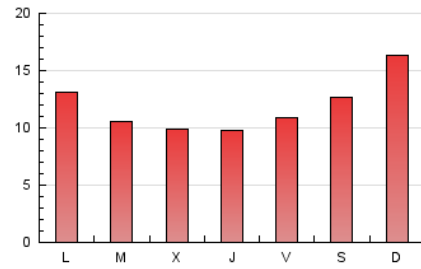

MónPlaneta

1. Cifras totales y promedios (Nacional)

MES - AÑO	NAVEGADORES UNICOS	VISITAS	PAGINAS
Diciembre - 2020	23.458	31.768	36.327
PROMEDIO DIARIO	977	1.025	1.172
PROMEDIO LUNES-VIERNES	885	931	1.075
PROMEDIO SABADO-DOMINGO	1.243	1.294	1.451
PAGINAS / VISITAS	1,14		
DURACION MEDIA VISITAS	0:00:24		
DURACION MEDIA PAGINAS	0:02:46		

2. Secciones (Nacional)

	PAGINAS	%
HOME	0	0 %
RESTO	36.327	100.00 %

3. Por día del mes (Nacional)

Día	N. únicos	Visitas	Páginas	Día	N. únicos	Visitas	Páginas	Día	N. únicos	Visitas	Páginas
1	626	666	781	11	1.144	1.203	1.401	21	1.471	1.546	1.688
2	758	806	939	12	1.251	1.310	1.566	22	685	711	775
3	725	766	906	13	559	586	677	23	992	1.027	1.199
4	1.094	1.155	1.372	14	709	752	966	24	527	548	603
5	1.015	1.046	1.201	15	574	605	729	25	517	528	553
6	792	809	920	16	558	595	707	26	1.697	1.750	1.910
7	1.007	1.070	1.261	17	494	525	614	27	3.941	4.146	4.538
8	2.009	2.097	2.464	18	870	913	1.022	28	1.120	1.182	1.330
9	1.408	1.490	1.729	19	349	358	411	29	440	462	544
10	706	744	894	20	336	349	387	30	288	312	358
								31	1.640	1.711	1.882

4. Gráficas (Nacional)

4.1 Por día de la semana (promedio)

N. únicos / Visitas (x 100)

Páginas (x 100)

4.2 Por franja horaria (promedio)

Visitas (x 1000)

Páginas (x 1000)

4.3 Por meses