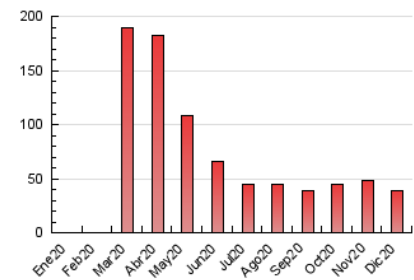

Páginas (x 1000)