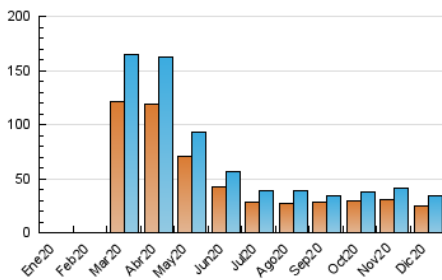

4.3 Por meses

N. únicos / Visitas (x 1000)