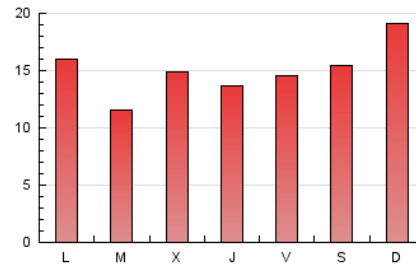

MónPlaneta

1. Cifras totales y promedios (Nacional)

MES - AÑO	NAVEGADORES UNICOS	VISITAS	PAGINAS
Noviembre - 2020	29.169	38.882	45.578
PROMEDIO DIARIO	1.245	1.296	1.519
PROMEDIO LUNES-VIERNES	1.150	1.204	1.421
PROMEDIO SABADO-DOMINGO	1.467	1.511	1.749
PAGINAS / VISITAS	1,17		
DURACION MEDIA VISITAS	0:00:28		
DURACION MEDIA PAGINAS	0:02:43		

2. Secciones (Nacional)

	PAGINAS	%
HOME	982	2.15 %
RESTO	44.596	97.85 %

3. Por día del mes (Nacional)

Día	N. únicos	Visitas	Páginas	Día	N. únicos	Visitas	Páginas	Día	N. únicos	Visitas	Páginas
1	475	504	619	11	909	956	1.168	21	2.488	2.556	3.000
2	793	840	989	12	1.183	1.231	1.475	22	1.432	1.485	1.720
3	832	875	1.035	13	678	696	829	23	971	1.002	1.163
4	2.160	2.273	2.663	14	435	453	537	24	909	947	1.150
5	1.273	1.331	1.673	15	2.379	2.397	2.606	25	864	911	1.080
6	1.589	1.644	1.940	16	2.421	2.527	2.930	26	593	616	756
7	994	1.036	1.246	17	996	1.046	1.206	27	1.127	1.190	1.405
8	3.136	3.224	3.782	18	852	903	1.040	28	1.185	1.230	1.408
9	1.472	1.527	1.783	19	1.229	1.313	1.544	29	682	713	822
10	1.010	1.067	1.236	20	1.362	1.434	1.664	30	926	955	1.109

4. Gráficas (Nacional)

4.1 Por día de la semana (promedio)

N. únicos / Visitas (x 100)

Páginas (x 100)

4.2 Por franja horaria (promedio)

Visitas (x 1000)

Páginas (x 1000)

4.3 Por meses