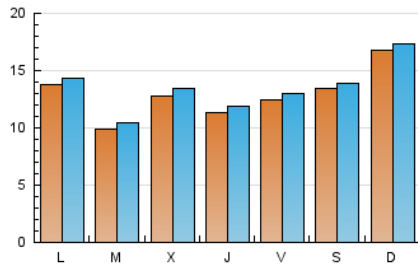

MónPlaneta

1. Cifras totales y promedios (Nacional e Internacional)

MES - AÑO	NAVEGADORES UNICOS	VISITAS	PAGINAS
Noviembre - 2020	30.785	40.875	47.845
PROMEDIO DIARIO	1.309	1.363	1.595
PROMEDIO LUNES-VIERNES	1.214	1.270	1.496
PROMEDIO SABADO-DOMINGO	1.531	1.578	1.826
PAGINAS / VISITAS	1,17		
DURACION MEDIA VISITAS	0:00:28		
DURACION MEDIA PAGINAS	0:02:43		

2. Secciones (Nacional e Internacional)

	PAGINAS	%
HOME	1.034	2.16 %
RESTO	46.811	97.84 %

3. Por día del mes (Nacional e Internacional)

Día	N. únicos	Visitas	Páginas	Día	N. únicos	Visitas	Páginas	Día	N. únicos	Visitas	Páginas
1	506	535	656	11	971	1.019	1.232	21	2.607	2.683	3.170
2	835	884	1.035	12	1.247	1.297	1.546	22	1.530	1.589	1.836
3	875	918	1.087	13	717	738	881	23	1.025	1.059	1.236
4	2.253	2.374	2.774	14	463	481	569	24	973	1.013	1.231
5	1.351	1.410	1.765	15	2.431	2.450	2.661	25	953	1.002	1.181
6	1.660	1.717	2.021	16	2.515	2.624	3.036	26	636	659	803
7	1.038	1.081	1.293	17	1.036	1.087	1.253	27	1.189	1.256	1.483
8	3.222	3.315	3.881	18	931	984	1.137	28	1.258	1.308	1.492
9	1.527	1.582	1.844	19	1.308	1.392	1.634	29	723	757	875
10	1.079	1.138	1.308	20	1.429	1.501	1.745	30	988	1.022	1.180

4. Gráficas (Nacional e Internacional)

4.1 Por día de la semana (promedio)

N. únicos / Visitas (x 100)

Páginas (x 100)

4.2 Por franja horaria (promedio)

Visitas (x 1000)

Páginas (x 1000)

4.3 Por meses