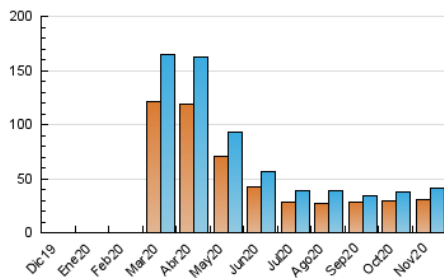

4.3 Por meses

N. únicos / Visitas (x 1000)