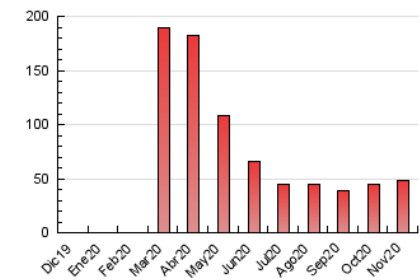

Páginas (x 1000)