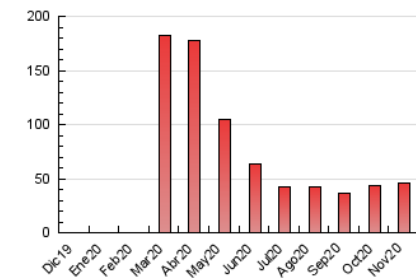

2. Secciones (Nacional)

	PAGINAS	%
HOME	982	2.15 %
RESTO	44.596	97.85 %

3. Por día del mes (Nacional)

Día	N. únicos	Visitas	Páginas	Día	N. únicos	Visitas	Páginas	Día	N. únicos	Visitas	Páginas
1	475	504	619	11	909	956	1.168	21	2.488	2.556	3.000
2	793	840	989	12	1.183	1.231	1.475	22	1.432	1.485	1.720
3	832	875	1.035	13	678	696	829	23	971	1.002	1.163
4	2.160	2.273	2.663	14	435	453	537	24	909	947	1.150
5	1.273	1.331	1.673	15	2.379	2.397	2.606	25	864	911	1.080
6	1.589	1.644	1.940	16	2.421	2.527	2.930	26	593	616	756
7	994	1.036	1.246	17	996	1.046	1.206	27	1.127	1.190	1.405
8	3.136	3.224	3.782	18	852	903	1.040	28	1.185	1.230	1.408
9	1.472	1.527	1.783	19	1.229	1.313	1.544	29	682	713	822
10	1.010	1.067	1.236	20	1.362	1.434	1.664	30	926	955	1.109

4. Gráficas (Nacional)

4.1 Por día de la semana (promedio)

N. únicos / Visitas (x 100)

Páginas (x 100)

4.2 Por franja horaria (promedio)

Visitas (x 1000)

Páginas (x 1000)

4.3 Por meses

N. únicos / Visitas (x 1000)

Páginas (x 1000)

5. Observaciones

Este Medio Electrónico de Comunicación ha sido medido por la herramienta Google Analytics de Google

6. Definiciones básicas (Para más información ver Normas Técnicas para el Control de los Medios Electrónicos de Comunicación)