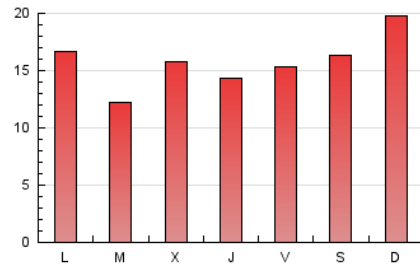

MónPlaneta

1. Cifras totales y promedios (Nacional e Internacional)

MES - AÑO	NAVEGADORES UNICOS	VISITAS	PAGINAS
Noviembre - 2020	30.785	40.875	47.845
PROMEDIO DIARIO	1.309	1.363	1.595
PROMEDIO LUNES-VIERNES	1.214	1.270	1.496
PROMEDIO SABADO-DOMINGO	1.531	1.578	1.826
PAGINAS / VISITAS	1,17		
DURACION MEDIA VISITAS	0:00:28		
DURACION MEDIA PAGINAS	0:02:43		

2. Secciones (Nacional e Internacional)

	PAGINAS	%
HOME	1.034	2.16 %
RESTO	46.811	97.84 %

3. Por día del mes (Nacional e Internacional)

Día	N. únicos	Visitas	Páginas	Día	N. únicos	Visitas	Páginas	Día	N. únicos	Visitas	Páginas
1	506	535	656	11	971	1.019	1.232	21	2.607	2.683	3.170
2	835	884	1.035	12	1.247	1.297	1.546	22	1.530	1.589	1.836
3	875	918	1.087	13	717	738	881	23	1.025	1.059	1.236
4	2.253	2.374	2.774	14	463	481	569	24	973	1.013	1.231
5	1.351	1.410	1.765	15	2.431	2.450	2.661	25	953	1.002	1.181
6	1.660	1.717	2.021	16	2.515	2.624	3.036	26	636	659	803
7	1.038	1.081	1.293	17	1.036	1.087	1.253	27	1.189	1.256	1.483
8	3.222	3.315	3.881	18	931	984	1.137	28	1.258	1.308	1.492
9	1.527	1.582	1.844	19	1.308	1.392	1.634	29	723	757	875
10	1.079	1.138	1.308	20	1.429	1.501	1.745	30	988	1.022	1.180

4. Gráficas (Nacional e Internacional)

4.1 Por día de la semana (promedio)

N. únicos / Visitas (x 100)

Páginas (x 100)

4.2 Por franja horaria (promedio)

Visitas (x 1000)

Páginas (x 1000)

4.3 Por meses