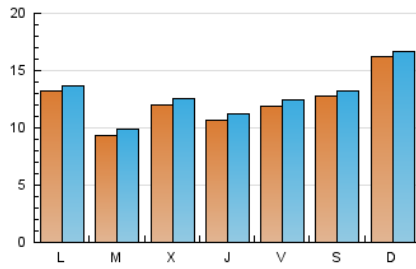

MónPlaneta

1. Cifras totales y promedios (Nacional)

MES - AÑO	NAVEGADORES UNICOS	VISITAS	PAGINAS
Noviembre - 2020	29.169	38.882	45.578
PROMEDIO DIARIO	1.245	1.296	1.519
PROMEDIO LUNES-VIERNES	1.150	1.204	1.421
PROMEDIO SABADO-DOMINGO	1.467	1.511	1.749
PAGINAS / VISITAS	1,17		
DURACION MEDIA VISITAS	0:00:28		
DURACION MEDIA PAGINAS	0:02:43		

2. Secciones (Nacional)

	PAGINAS	%
HOME	982	2.15 %
RESTO	44.596	97.85 %

3. Por día del mes (Nacional)

Día	N. únicos	Visitas	Páginas	Día	N. únicos	Visitas	Páginas	Día	N. únicos	Visitas	Páginas
1	475	504	619	11	909	956	1.168	21	2.488	2.556	3.000
2	793	840	989	12	1.183	1.231	1.475	22	1.432	1.485	1.720
3	832	875	1.035	13	678	696	829	23	971	1.002	1.163
4	2.160	2.273	2.663	14	435	453	537	24	909	947	1.150
5	1.273	1.331	1.673	15	2.379	2.397	2.606	25	864	911	1.080
6	1.589	1.644	1.940	16	2.421	2.527	2.930	26	593	616	756
7	994	1.036	1.246	17	996	1.046	1.206	27	1.127	1.190	1.405
8	3.136	3.224	3.782	18	852	903	1.040	28	1.185	1.230	1.408
9	1.472	1.527	1.783	19	1.229	1.313	1.544	29	682	713	822
10	1.010	1.067	1.236	20	1.362	1.434	1.664	30	926	955	1.109

4. Gráficas (Nacional)

4.1 Por día de la semana (promedio)

N. únicos / Visitas (x 100)

Páginas (x 100)

4.2 Por franja horaria (promedio)

Visitas (x 1000)

Páginas (x 1000)

4.3 Por meses