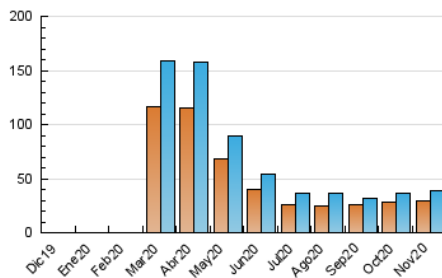

2. Secciones (Nacional)

	PAGINAS	%
HOME	982	2.15 %
RESTO	44.596	97.85 %

3. Por día del mes (Nacional)

Día	N. únicos	Visitas	Páginas	Día	N. únicos	Visitas	Páginas	Día	N. únicos	Visitas	Páginas
1	475	504	619	11	909	956	1.168	21	2.488	2.556	3.000
2	793	840	989	12	1.183	1.231	1.475	22	1.432	1.485	1.720
3	832	875	1.035	13	678	696	829	23	971	1.002	1.163
4	2.160	2.273	2.663	14	435	453	537	24	909	947	1.150
5	1.273	1.331	1.673	15	2.379	2.397	2.606	25	864	911	1.080
6	1.589	1.644	1.940	16	2.421	2.527	2.930	26	593	616	756
7	994	1.036	1.246	17	996	1.046	1.206	27	1.127	1.190	1.405
8	3.136	3.224	3.782	18	852	903	1.040	28	1.185	1.230	1.408
9	1.472	1.527	1.783	19	1.229	1.313	1.544	29	682	713	822
10	1.010	1.067	1.236	20	1.362	1.434	1.664	30	926	955	1.109

4. Gráficas (Nacional)

4.1 Por día de la semana (promedio)

N. únicos / Visitas (x 100)

Páginas (x 100)

4.2 Por franja horaria (promedio)

Visitas (x 1000)

Páginas (x 1000)

4.3 Por meses

N. únicos / Visitas (x 1000)

Páginas (x 1000)

5. Observaciones

Este Medio Electrónico de Comunicación ha sido medido por la herramienta Google Analytics de Google

6. Definiciones básicas (Para más información ver Normas Técnicas para el Control de los Medios Electrónicos de Comunicación)

Visita:

Una secuencia ininterrumpida de páginas servidas a un usuario válido. Si dicho usuario no realiza peticiones de páginas en un periodo de tiempo (30 min) la siguiente petición constituirá el inicio de una nueva visita.