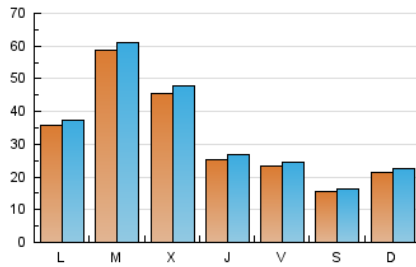

4. Gráficas (Nacional e Internacional)

4.1 Por día de la semana (promedio)

N. únicos / Visitas (x 100)