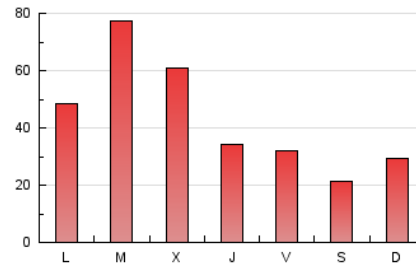

### 3. Por día del mes (Nacional e Internacional)

Día	N. únicos	Visitas	Páginas	Día	N. únicos	Visitas	Páginas	Día	N. únicos	Visitas	Páginas
1	2.166	2.255	2.895	11	2.552	2.717	3.641	21	2.753	2.921	3.805
2	3.182	3.300	4.106	12	1.914	2.013	2.656	22	1.482	1.581	2.118
3	2.297	2.432	3.161	13	1.260	1.348	1.745	23	1.911	2.048	2.852
4	3.519	3.699	4.893	14	2.092	2.225	2.820	24	8.898	9.270	12.018
5	4.630	4.868	6.209	15	1.231	1.288	1.610	25	12.844	13.230	16.319
6	3.229	3.408	4.199	16	1.319	1.386	1.729	26	6.887	7.170	9.090
7	1.854	1.983	2.662	17	1.560	1.644	2.228	27	2.124	2.268	3.038
8	1.190	1.247	1.698	18	4.590	4.855	6.142	28	2.622	2.739	3.533
9	2.510	2.624	3.385	19	4.742	5.096	6.487	29	1.672	1.762	2.375
10	3.596	3.742	4.783	20	3.426	3.666	4.745	30	1.845	1.950	2.681
								31	1.503	1.564	2.107

4. Gráficas (Nacional e Internacional)

4.1 Por día de la semana (promedio)

N. únicos / Visitas (x 100)

Páginas (x 100)

4.2 Por franja horaria (promedio)

Visitas\_\_ (x 1000)

Páginas (x 1000)

4.3 Por meses