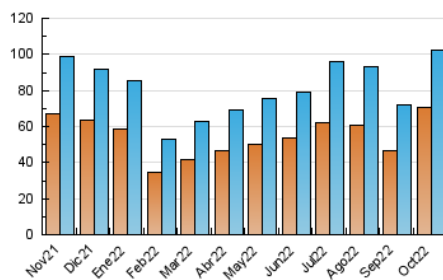

### 3. Por día del mes (Nacional e Internacional)

Día	N. únicos	Visitas	Páginas	Día	N. únicos	Visitas	Páginas	Día	N. únicos	Visitas	Páginas
1	2.166	2.255	2.895	11	2.552	2.717	3.641	21	2.753	2.921	3.805
2	3.182	3.300	4.106	12	1.914	2.013	2.656	22	1.482	1.581	2.118
3	2.297	2.432	3.161	13	1.260	1.348	1.745	23	1.911	2.048	2.852
4	3.519	3.699	4.893	14	2.092	2.225	2.820	24	8.898	9.270	12.018
5	4.630	4.868	6.209	15	1.231	1.288	1.610	25	12.844	13.230	16.319
6	3.229	3.408	4.199	16	1.319	1.386	1.729	26	6.887	7.170	9.090
7	1.854	1.983	2.662	17	1.560	1.644	2.228	27	2.124	2.268	3.038
8	1.190	1.247	1.698	18	4.590	4.855	6.142	28	2.622	2.739	3.533
9	2.510	2.624	3.385	19	4.742	5.096	6.487	29	1.672	1.762	2.375
10	3.596	3.742	4.783	20	3.426	3.666	4.745	30	1.845	1.950	2.681
								31	1.503	1.564	2.107

4. Gráficas (Nacional e Internacional)

4.1 Por día de la semana (promedio)

N. únicos / Visitas (x 100)

Páginas (x 100)

4.2 Por franja horaria (promedio)

Visitas\_\_ (x 1000)

Páginas (x 1000)

4.3 Por meses

N. únicos / Visitas (x 1000)

Páginas (x 1000)