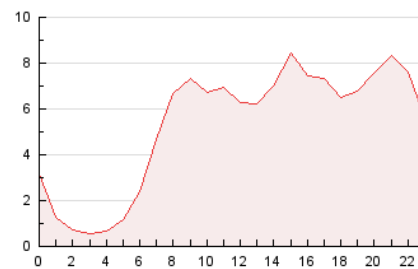

#### 3. Por día del mes (Nacional)

Día	N. únicos	Visitas	Páginas	Día	N. únicos	Visitas	Páginas	Día	N. únicos	Visitas	Páginas
1	2.067	2.156	2.772	11	2.443	2.601	3.479	21	2.631	2.793	3.650
2	3.090	3.207	4.002	12	1.829	1.925	2.534	22	1.403	1.496	2.018
3	2.177	2.303	2.991	13	1.186	1.270	1.649	23	1.838	1.974	2.754
4	3.399	3.575	4.730	14	1.997	2.125	2.705	24	8.717	9.080	11.756
5	4.502	4.733	6.033	15	1.183	1.238	1.546	25	12.657	13.034	16.063
6	3.128	3.300	4.061	16	1.272	1.336	1.672	26	6.717	6.989	8.829
7	1.768	1.894	2.558	17	1.489	1.564	2.137	27	2.022	2.159	2.870
8	1.131	1.184	1.627	18	4.397	4.648	5.880	28	2.538	2.652	3.388
9	2.439	2.552	3.305	19	4.539	4.880	6.212	29	1.595	1.682	2.284
10	3.470	3.605	4.614	20	3.260	3.485	4.514	30	1.774	1.877	2.574
								31	1.434	1.494	2.022

### 4. Gráficas (Nacional)

#### 4.1 Por día de la semana (promedio)

N. únicos / Visitas (x 100)

Páginas (x 100)

#### 4.2 Por franja horaria (promedio)

Visitas\_\_ (x 1000)

Páginas (x 1000)