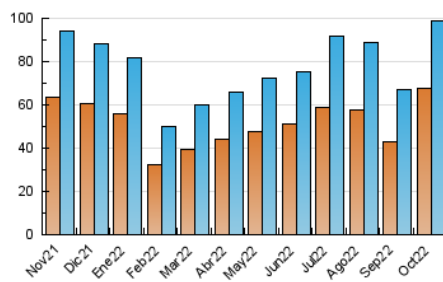

#### 4.1 Por día de la semana (promedio)

N. únicos / Visitas (x 100)

Páginas (x 100)

#### 4.2 Por franja horaria (promedio)

Visitas\_\_ (x 1000)

Páginas (x 1000)

#### 4.3 Por meses

N. únicos / Visitas (x 1000)

Páginas (x 1000)