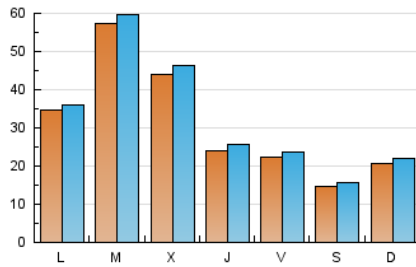

4. Gráficas (Nacional)

4.1 Por día de la semana (promedio)

N. únicos / Visitas (x 100)