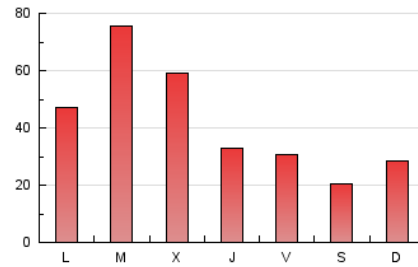

Páginas (x 100)