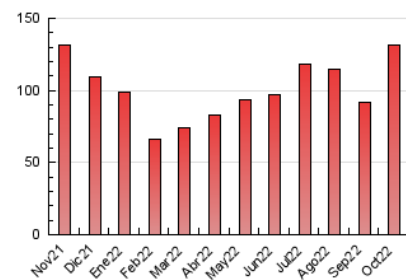

### 3. Por día del mes (Nacional e Internacional)

Día	N. únicos	Visitas	Páginas	Día	N. únicos	Visitas	Páginas	Día	N. únicos	Visitas	Páginas
1	2.166	2.255	2.895	11	2.552	2.717	3.641	21	2.753	2.921	3.805
2	3.182	3.300	4.106	12	1.914	2.013	2.656	22	1.482	1.581	2.118
3	2.297	2.432	3.161	13	1.260	1.348	1.745	23	1.911	2.048	2.852
4	3.519	3.699	4.893	14	2.092	2.225	2.820	24	8.898	9.270	12.018
5	4.630	4.868	6.209	15	1.231	1.288	1.610	25	12.844	13.230	16.319
6	3.229	3.408	4.199	16	1.319	1.386	1.729	26	6.887	7.170	9.090
7	1.854	1.983	2.662	17	1.560	1.644	2.228	27	2.124	2.268	3.038
8	1.190	1.247	1.698	18	4.590	4.855	6.142	28	2.622	2.739	3.533
9	2.510	2.624	3.385	19	4.742	5.096	6.487	29	1.672	1.762	2.375
10	3.596	3.742	4.783	20	3.426	3.666	4.745	30	1.845	1.950	2.681
								31	1.503	1.564	2.107

4. Gráficas (Nacional e Internacional)

4.1 Por día de la semana (promedio)

N. únicos / Visitas (x 100)

Páginas (x 100)

4.2 Por franja horaria (promedio)

Visitas\_\_ (x 1000)

Páginas (x 1000)

4.3 Por meses

N. únicos / Visitas (x 1000)

Páginas (x 1000)