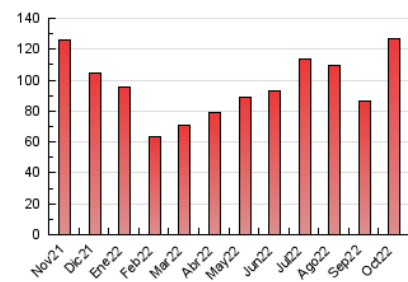

#### 3. Por día del mes (Nacional)

Día	N. únicos	Visitas	Páginas	Día	N. únicos	Visitas	Páginas	Día	N. únicos	Visitas	Páginas
1	2.067	2.156	2.772	11	2.443	2.601	3.479	21	2.631	2.793	3.650
2	3.090	3.207	4.002	12	1.829	1.925	2.534	22	1.403	1.496	2.018
3	2.177	2.303	2.991	13	1.186	1.270	1.649	23	1.838	1.974	2.754
4	3.399	3.575	4.730	14	1.997	2.125	2.705	24	8.717	9.080	11.756
5	4.502	4.733	6.033	15	1.183	1.238	1.546	25	12.657	13.034	16.063
6	3.128	3.300	4.061	16	1.272	1.336	1.672	26	6.717	6.989	8.829
7	1.768	1.894	2.558	17	1.489	1.564	2.137	27	2.022	2.159	2.870
8	1.131	1.184	1.627	18	4.397	4.648	5.880	28	2.538	2.652	3.388
9	2.439	2.552	3.305	19	4.539	4.880	6.212	29	1.595	1.682	2.284
10	3.470	3.605	4.614	20	3.260	3.485	4.514	30	1.774	1.877	2.574
								31	1.434	1.494	2.022

#### 4.1 Por día de la semana (promedio)

N. únicos / Visitas (x 100)

Páginas (x 100)

#### 4.2 Por franja horaria (promedio)

Visitas\_\_ (x 1000)

Páginas (x 1000)

#### 4.3 Por meses

N. únicos / Visitas (x 1000)

Páginas (x 1000)