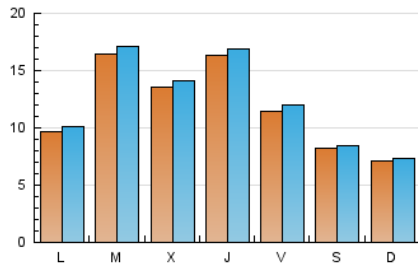

MónPlaneta

1. Cifras totales y promedios (Nacional e Internacional)

MES - AÑO	NAVEGADORES UNICOS	VISITAS	PAGINAS
Octubre - 2020	29.555	38.140	44.971
PROMEDIO DIARIO	1.185	1.230	1.451
PROMEDIO LUNES-VIERNES	1.355	1.409	1.666
PROMEDIO SABADO-DOMINGO	769	794	925
PAGINAS / VISITAS	1,18		
DURACION MEDIA VISITAS	0:00:25		
DURACION MEDIA PAGINAS	0:02:22		

2. Secciones (Nacional e Internacional)

	PAGINAS	%
HOME	972	2.16 %
RESTO	43.999	97.84 %

3. Por día del mes (Nacional e Internacional)

Día	N. únicos	Visitas	Páginas	Día	N. únicos	Visitas	Páginas	Día	N. únicos	Visitas	Páginas
1	1.594	1.667	2.004	11	289	301	366	21	803	840	977
2	1.537	1.619	1.916	12	477	497	594	22	913	974	1.146
3	1.471	1.509	1.743	13	3.421	3.507	4.389	23	785	818	951
4	1.142	1.164	1.357	14	3.202	3.287	4.148	24	726	748	842
5	852	898	1.084	15	1.723	1.797	2.184	25	563	587	684
6	982	1.033	1.202	16	1.190	1.254	1.458	26	1.593	1.651	1.888
7	830	871	1.005	17	512	535	630	27	961	1.007	1.176
8	637	677	807	18	841	871	1.011	28	601	636	749
9	520	546	656	19	961	1.012	1.166	29	3.274	3.347	3.648
10	494	511	614	20	1.232	1.279	1.474	30	1.716	1.773	2.021
								31	886	924	1.081

4. Gráficas (Nacional e Internacional)

4.1 Por día de la semana (promedio)

N. únicos / Visitas (x 100)

Páginas (x 100)

4.2 Por franja horaria (promedio)

Visitas (x 1000)

Páginas (x 1000)

4.3 Por meses