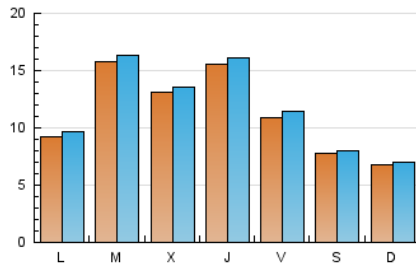

MónPlaneta

1. Cifras totales y promedios (Nacional)

MES - AÑO	NAVEGADORES UNICOS	VISITAS	PAGINAS
Octubre - 2020	28.068	36.356	42.981
PROMEDIO DIARIO	1.129	1.173	1.386
PROMEDIO LUNES-VIERNES	1.292	1.344	1.594
PROMEDIO SABADO-DOMINGO	730	754	880
PAGINAS / VISITAS	1,18		
DURACION MEDIA VISITAS	0:00:26		
DURACION MEDIA PAGINAS	0:02:21		

2. Secciones (Nacional)

	PAGINAS	%
HOME	930	2.16 %
RESTO	42.051	97.84 %

3. Por día del mes (Nacional)

Día	N. únicos	Visitas	Páginas	Día	N. únicos	Visitas	Páginas	Día	N. únicos	Visitas	Páginas
1	1.513	1.585	1.896	11	273	285	350	21	757	792	923
2	1.460	1.538	1.825	12	457	477	573	22	869	929	1.100
3	1.418	1.453	1.680	13	3.357	3.443	4.321	23	735	765	897
4	1.092	1.113	1.306	14	3.127	3.211	4.066	24	672	692	782
5	799	844	1.020	15	1.649	1.722	2.101	25	536	560	649
6	906	957	1.117	16	1.127	1.188	1.386	26	1.514	1.570	1.791
7	777	817	942	17	477	499	592	27	897	941	1.098
8	597	633	761	18	799	829	963	28	567	602	711
9	482	508	615	19	909	958	1.106	29	3.140	3.208	3.495
10	463	479	580	20	1.144	1.190	1.378	30	1.640	1.696	1.937
								31	838	872	1.020

4. Gráficas (Nacional)

4.1 Por día de la semana (promedio)

N. únicos / Visitas (x 100)

Páginas (x 100)

4.2 Por franja horaria (promedio)

Visitas (x 1000)

Páginas (x 1000)

4.3 Por meses