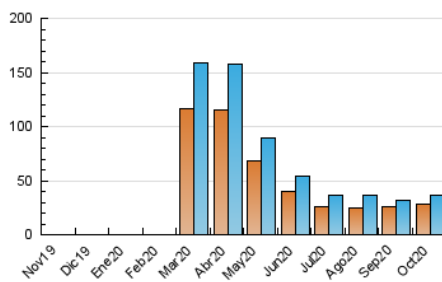

2. Secciones (Nacional)

	PAGINAS	%
HOME	930	2.16 %
RESTO	42.051	97.84 %

3. Por día del mes (Nacional)

Día	N. únicos	Visitas	Páginas	Día	N. únicos	Visitas	Páginas	Día	N. únicos	Visitas	Páginas
1	1.513	1.585	1.896	11	273	285	350	21	757	792	923
2	1.460	1.538	1.825	12	457	477	573	22	869	929	1.100
3	1.418	1.453	1.680	13	3.357	3.443	4.321	23	735	765	897
4	1.092	1.113	1.306	14	3.127	3.211	4.066	24	672	692	782
5	799	844	1.020	15	1.649	1.722	2.101	25	536	560	649
6	906	957	1.117	16	1.127	1.188	1.386	26	1.514	1.570	1.791
7	777	817	942	17	477	499	592	27	897	941	1.098
8	597	633	761	18	799	829	963	28	567	602	711
9	482	508	615	19	909	958	1.106	29	3.140	3.208	3.495
10	463	479	580	20	1.144	1.190	1.378	30	1.640	1.696	1.937
								31	838	872	1.020

4. Gráficas (Nacional)

4.1 Por día de la semana (promedio)

N. únicos / Visitas (x 100)

Páginas (x 100)

4.2 Por franja horaria (promedio)

Visitas (x 1000)

Páginas (x 1000)

4.3 Por meses

N. únicos / Visitas (x 1000)

Páginas (x 1000)

5. Observaciones

Este Medio Electrónico de Comunicación ha sido medido por la herramienta Google Analytics de Google

6. Definiciones básicas (Para más información ver Normas Técnicas para el Control de los Medios Electrónicos de Comunicación)

Visita:

Una secuencia ininterrumpida de páginas servidas a un usuario válido. Si dicho usuario no realiza peticiones de páginas en un periodo de tiempo (30 min) la siguiente petición constituirá el inicio de una nueva visita.