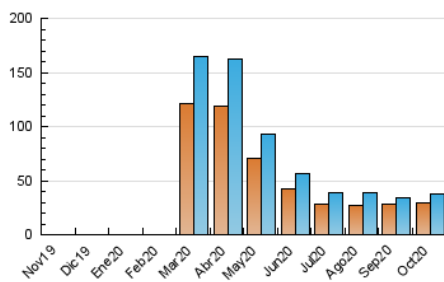

4.3 Por meses

N. únicos / Visitas (x 1000)