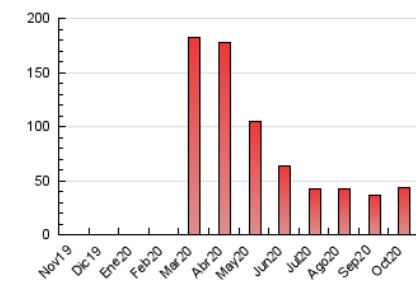

2. Secciones (Nacional)

	PAGINAS	%
HOME	930	2.16 %
RESTO	42.051	97.84 %

3. Por día del mes (Nacional)

Día	N. únicos	Visitas	Páginas	Día	N. únicos	Visitas	Páginas	Día	N. únicos	Visitas	Páginas
1	1.513	1.585	1.896	11	273	285	350	21	757	792	923
2	1.460	1.538	1.825	12	457	477	573	22	869	929	1.100
3	1.418	1.453	1.680	13	3.357	3.443	4.321	23	735	765	897
4	1.092	1.113	1.306	14	3.127	3.211	4.066	24	672	692	782
5	799	844	1.020	15	1.649	1.722	2.101	25	536	560	649
6	906	957	1.117	16	1.127	1.188	1.386	26	1.514	1.570	1.791
7	777	817	942	17	477	499	592	27	897	941	1.098
8	597	633	761	18	799	829	963	28	567	602	711
9	482	508	615	19	909	958	1.106	29	3.140	3.208	3.495
10	463	479	580	20	1.144	1.190	1.378	30	1.640	1.696	1.937
								31	838	872	1.020

4. Gráficas (Nacional)

4.1 Por día de la semana (promedio)

N. únicos / Visitas (x 100)

Páginas (x 100)

4.2 Por franja horaria (promedio)

Visitas (x 1000)

Páginas (x 1000)

4.3 Por meses

N. únicos / Visitas (x 1000)

Páginas (x 1000)

5. Observaciones

Este Medio Electrónico de Comunicación ha sido medido por la herramienta Google Analytics de Google

6. Definiciones básicas (Para más información ver Normas Técnicas para el Control de los Medios Electrónicos de Comunicación)

Visita:

Una secuencia ininterrumpida de páginas servidas a un usuario válido. Si dicho usuario no realiza peticiones de páginas en un periodo de tiempo (30 min) la siguiente petición constituirá el inicio de una nueva visita.