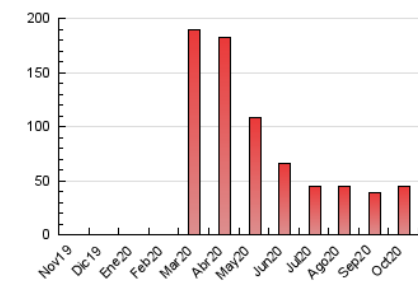

Páginas (x 1000)