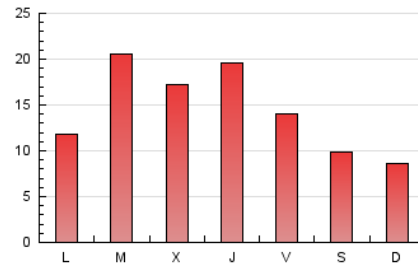

MónPlaneta

1. Cifras totales y promedios (Nacional e Internacional)

MES - AÑO	NAVEGADORES UNICOS	VISITAS	PAGINAS
Octubre - 2020	29.555	38.140	44.971
PROMEDIO DIARIO	1.185	1.230	1.451
PROMEDIO LUNES-VIERNES	1.355	1.409	1.666
PROMEDIO SABADO-DOMINGO	769	794	925
PAGINAS / VISITAS	1,18		
DURACION MEDIA VISITAS	0:00:25		
DURACION MEDIA PAGINAS	0:02:22		

2. Secciones (Nacional e Internacional)

	PAGINAS	%
HOME	972	2.16 %
RESTO	43.999	97.84 %

3. Por día del mes (Nacional e Internacional)

Día	N. únicos	Visitas	Páginas	Día	N. únicos	Visitas	Páginas	Día	N. únicos	Visitas	Páginas
1	1.594	1.667	2.004	11	289	301	366	21	803	840	977
2	1.537	1.619	1.916	12	477	497	594	22	913	974	1.146
3	1.471	1.509	1.743	13	3.421	3.507	4.389	23	785	818	951
4	1.142	1.164	1.357	14	3.202	3.287	4.148	24	726	748	842
5	852	898	1.084	15	1.723	1.797	2.184	25	563	587	684
6	982	1.033	1.202	16	1.190	1.254	1.458	26	1.593	1.651	1.888
7	830	871	1.005	17	512	535	630	27	961	1.007	1.176
8	637	677	807	18	841	871	1.011	28	601	636	749
9	520	546	656	19	961	1.012	1.166	29	3.274	3.347	3.648
10	494	511	614	20	1.232	1.279	1.474	30	1.716	1.773	2.021
								31	886	924	1.081

4. Gráficas (Nacional e Internacional)

4.1 Por día de la semana (promedio)

N. únicos / Visitas (x 100)

Páginas (x 100)

4.2 Por franja horaria (promedio)

Visitas (x 1000)

Páginas (x 1000)

4.3 Por meses