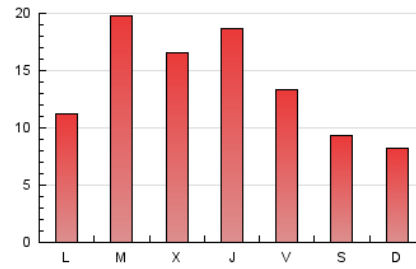

MónPlaneta

1. Cifras totales y promedios (Nacional)

MES - AÑO	NAVEGADORES UNICOS	VISITAS	PAGINAS
Octubre - 2020	28.068	36.356	42.981
PROMEDIO DIARIO	1.129	1.173	1.386
PROMEDIO LUNES-VIERNES	1.292	1.344	1.594
PROMEDIO SABADO-DOMINGO	730	754	880
PAGINAS / VISITAS	1,18		
DURACION MEDIA VISITAS	0:00:26		
DURACION MEDIA PAGINAS	0:02:21		

2. Secciones (Nacional)

	PAGINAS	%
HOME	930	2.16 %
RESTO	42.051	97.84 %

3. Por día del mes (Nacional)

Día	N. únicos	Visitas	Páginas	Día	N. únicos	Visitas	Páginas	Día	N. únicos	Visitas	Páginas
1	1.513	1.585	1.896	11	273	285	350	21	757	792	923
2	1.460	1.538	1.825	12	457	477	573	22	869	929	1.100
3	1.418	1.453	1.680	13	3.357	3.443	4.321	23	735	765	897
4	1.092	1.113	1.306	14	3.127	3.211	4.066	24	672	692	782
5	799	844	1.020	15	1.649	1.722	2.101	25	536	560	649
6	906	957	1.117	16	1.127	1.188	1.386	26	1.514	1.570	1.791
7	777	817	942	17	477	499	592	27	897	941	1.098
8	597	633	761	18	799	829	963	28	567	602	711
9	482	508	615	19	909	958	1.106	29	3.140	3.208	3.495
10	463	479	580	20	1.144	1.190	1.378	30	1.640	1.696	1.937
								31	838	872	1.020

4. Gráficas (Nacional)

4.1 Por día de la semana (promedio)

N. únicos / Visitas (x 100)

Páginas (x 100)

4.2 Por franja horaria (promedio)

Visitas (x 1000)

Páginas (x 1000)

4.3 Por meses