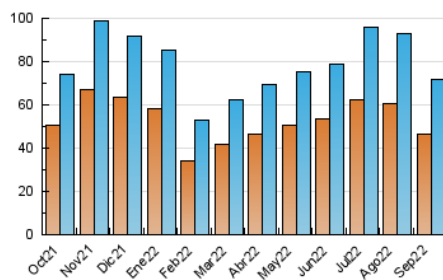

### 3. Por día del mes (Nacional e Internacional)

Día	N. únicos	Visitas	Páginas	Día	N. únicos	Visitas	Páginas	Día	N. únicos	Visitas	Páginas
1	1.638	1.746	2.361	11	867	921	1.123	21	6.786	7.101	8.259
2	2.298	2.467	3.248	12	1.710	1.813	2.246	22	3.576	3.749	4.481
3	1.545	1.627	2.127	13	2.224	2.370	2.918	23	2.002	2.102	2.682
4	1.143	1.197	1.565	14	2.643	2.823	3.695	24	1.798	1.879	2.373
5	2.100	2.229	2.822	15	3.809	4.006	4.969	25	1.544	1.629	2.132
6	2.160	2.314	3.078	16	2.867	3.026	3.829	26	887	935	1.259
7	3.944	4.178	5.227	17	1.842	1.935	2.549	27	2.434	2.617	3.253
8	2.407	2.540	3.302	18	2.634	2.765	3.520	28	1.791	1.922	2.817
9	1.844	1.975	2.604	19	2.472	2.625	3.405	29	1.391	1.498	2.338
10	1.444	1.538	1.948	20	2.941	3.110	4.112	30	941	1.030	1.539

##### 4.1 Por día de la semana (promedio)

N. únicos / Visitas (x 100)

Páginas (x 100)

##### 4.2 Por franja horaria (promedio)

Visitas\_ (x 1000)

Páginas (x 1000)

##### 4.3 Por meses

N. únicos / Visitas (x 1000)

Páginas (x 1000)