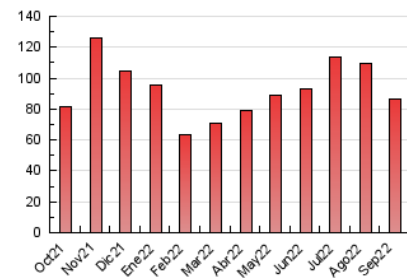

### 4.1 Por día de la semana (promedio)

N. únicos / Visitas (x 100)

Páginas (x 100)

### 4.2 Por franja horaria (promedio)

Visitas\_\_ (x 1000)

Páginas (x 1000)

### 4.3 Por meses

N. únicos / Visitas (x 1000)

Páginas (x 1000)