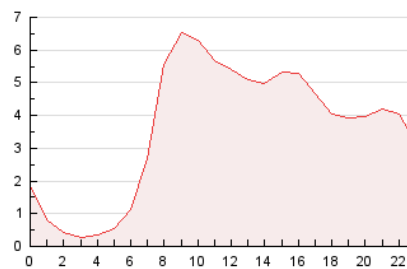

#### 3. Por día del mes (Nacional)

Día	N. únicos	Visitas	Páginas	Día	N. únicos	Visitas	Páginas	Día	N. únicos	Visitas	Páginas
1	1.416	1.514	2.071	11	782	831	1.017	21	6.525	6.832	7.933
2	2.106	2.265	2.982	12	1.590	1.684	2.105	22	3.401	3.564	4.264
3	1.411	1.490	1.933	13	2.095	2.237	2.749	23	1.922	2.020	2.590
4	1.032	1.081	1.418	14	2.488	2.655	3.457	24	1.716	1.795	2.262
5	1.921	2.038	2.590	15	3.596	3.779	4.673	25	1.488	1.564	2.054
6	1.947	2.089	2.776	16	2.753	2.905	3.669	26	847	894	1.199
7	3.711	3.931	4.912	17	1.773	1.863	2.457	27	2.327	2.505	3.119
8	2.168	2.274	2.957	18	2.552	2.678	3.416	28	1.676	1.796	2.632
9	1.675	1.791	2.365	19	2.350	2.498	3.227	29	1.321	1.421	2.240
10	1.325	1.409	1.793	20	2.757	2.905	3.873	30	892	977	1.460

### 4.1 Por día de la semana (promedio)

N. únicos / Visitas (x 100)

Páginas (x 100)

### 4.2 Por franja horaria (promedio)

Visitas\_\_ (x 1000)

Páginas (x 1000)

### 4.3 Por meses

N. únicos / Visitas (x 1000)

Páginas (x 1000)