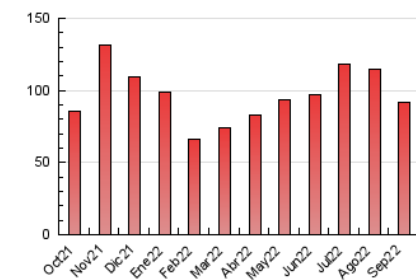

### 3. Por día del mes (Nacional e Internacional)

Día	N. únicos	Visitas	Páginas	Día	N. únicos	Visitas	Páginas	Día	N. únicos	Visitas	Páginas
1	1.638	1.746	2.361	11	867	921	1.123	21	6.786	7.101	8.259
2	2.298	2.467	3.248	12	1.710	1.813	2.246	22	3.576	3.749	4.481
3	1.545	1.627	2.127	13	2.224	2.370	2.918	23	2.002	2.102	2.682
4	1.143	1.197	1.565	14	2.643	2.823	3.695	24	1.798	1.879	2.373
5	2.100	2.229	2.822	15	3.809	4.006	4.969	25	1.544	1.629	2.132
6	2.160	2.314	3.078	16	2.867	3.026	3.829	26	887	935	1.259
7	3.944	4.178	5.227	17	1.842	1.935	2.549	27	2.434	2.617	3.253
8	2.407	2.540	3.302	18	2.634	2.765	3.520	28	1.791	1.922	2.817
9	1.844	1.975	2.604	19	2.472	2.625	3.405	29	1.391	1.498	2.338
10	1.444	1.538	1.948	20	2.941	3.110	4.112	30	941	1.030	1.539

##### 4.1 Por día de la semana (promedio)

N. únicos / Visitas (x 100)

Páginas (x 100)

##### 4.2 Por franja horaria (promedio)

Visitas\_ (x 1000)

Páginas (x 1000)

##### 4.3 Por meses

N. únicos / Visitas (x 1000)

Páginas (x 1000)