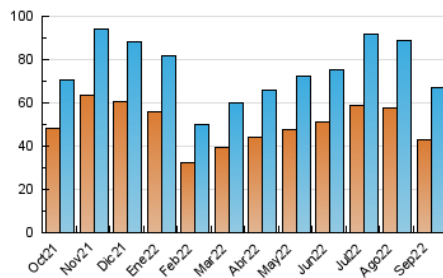

### 4.1 Por día de la semana (promedio)

N. únicos / Visitas (x 100)

Páginas (x 100)

### 4.2 Por franja horaria (promedio)

Visitas\_\_ (x 1000)

Páginas (x 1000)

### 4.3 Por meses

N. únicos / Visitas (x 1000)

Páginas (x 1000)