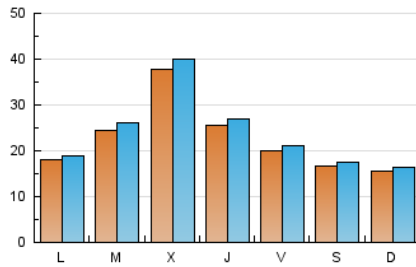

4. Gráficas (Nacional e Internacional)

4.1 Por día de la semana (promedio)

N. únicos / Visitas (x 100)