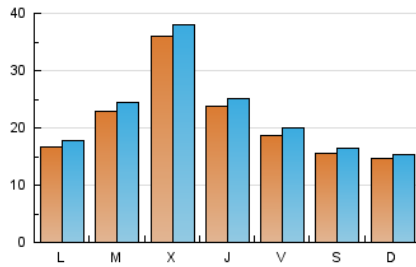

4. Gráficas (Nacional)

4.1 Por día de la semana (promedio)

N. únicos / Visitas (x 100)