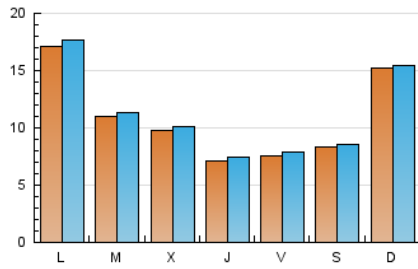

MónPlaneta

1. Cifras totales y promedios (Nacional e Internacional)

MES - AÑO	NAVEGADORES UNICOS	VISITAS	PAGINAS
Septiembre - 2020	28.072	33.530	38.869
PROMEDIO DIARIO	1.082	1.118	1.296
PROMEDIO LUNES-VIERNES	1.049	1.087	1.259
PROMEDIO SABADO-DOMINGO	1.174	1.201	1.396
PAGINAS / VISITAS	1,16		
DURACION MEDIA VISITAS	0:00:20		
DURACION MEDIA PAGINAS	0:02:08		

2. Secciones (Nacional e Internacional)

	PAGINAS	%
HOME	963	2.48 %
RESTO	37.906	97.52 %

3. Por día del mes (Nacional e Internacional)

Día	N. únicos	Visitas	Páginas	Día	N. únicos	Visitas	Páginas	Día	N. únicos	Visitas	Páginas
1	715	754	874	11	487	503	579	21	1.085	1.139	1.333
2	840	872	1.003	12	291	304	351	22	1.492	1.546	1.760
3	633	660	759	13	1.677	1.720	1.956	23	943	982	1.182
4	1.183	1.218	1.419	14	1.712	1.785	2.062	24	677	698	813
5	804	829	973	15	1.193	1.245	1.446	25	748	791	936
6	1.027	1.058	1.206	16	851	879	1.023	26	1.916	1.952	2.261
7	2.079	2.134	2.411	17	497	534	621	27	2.944	2.973	3.459
8	1.396	1.432	1.632	18	617	649	750	28	1.947	1.991	2.270
9	1.610	1.656	1.915	19	309	326	386	29	682	712	847
10	1.053	1.090	1.253	20	425	446	574	30	630	652	815

4. Gráficas (Nacional e Internacional)

4.1 Por día de la semana (promedio)

N. únicos / Visitas (x 100)

Páginas (x 100)

4.2 Por franja horaria (promedio)

Visitas (x 1000)

Páginas (x 1000)

4.3 Por meses