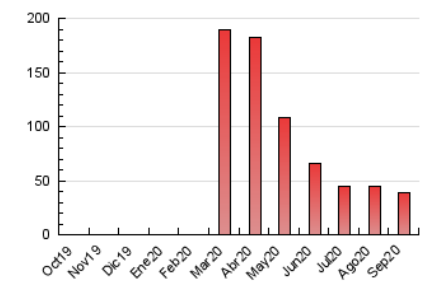

Páginas (x 1000)