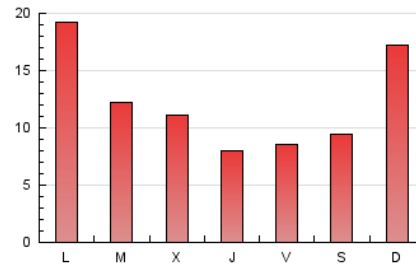

MónPlaneta

1. Cifras totales y promedios (Nacional)

MES - AÑO	NAVEGADORES UNICOS	VISITAS	PAGINAS
Septiembre - 2020	26.166	31.489	36.666
PROMEDIO DIARIO	1.015	1.050	1.222
PROMEDIO LUNES-VIERNES	977	1.015	1.182
PROMEDIO SABADO-DOMINGO	1.117	1.144	1.334
PAGINAS / VISITAS	1,16		
DURACION MEDIA VISITAS	0:00:21		
DURACION MEDIA PAGINAS	0:02:07		

2. Secciones (Nacional)

	PAGINAS	%
HOME	921	2.51 %
RESTO	35.745	97.49 %

3. Por día del mes (Nacional)

Día	N. únicos	Visitas	Páginas	Día	N. únicos	Visitas	Páginas	Día	N. únicos	Visitas	Páginas
1	662	701	817	11	447	463	539	21	1.036	1.089	1.280
2	788	820	948	12	269	282	328	22	1.424	1.476	1.682
3	582	609	706	13	1.591	1.634	1.861	23	886	925	1.121
4	1.091	1.125	1.320	14	1.635	1.707	1.976	24	650	671	784
5	741	766	908	15	1.086	1.137	1.327	25	689	731	870
6	935	966	1.101	16	784	812	945	26	1.844	1.880	2.184
7	1.942	1.996	2.265	17	458	494	579	27	2.874	2.903	3.386
8	1.263	1.298	1.489	18	566	597	692	28	1.873	1.914	2.185
9	1.452	1.498	1.750	19	281	298	355	29	634	664	791
10	956	993	1.147	20	399	420	548	30	598	620	782

4. Gráficas (Nacional)

4.1 Por día de la semana (promedio)

N. únicos / Visitas (x 100)

Páginas (x 100)

4.2 Por franja horaria (promedio)

Visitas (x 1000)

Páginas (x 1000)

4.3 Por meses