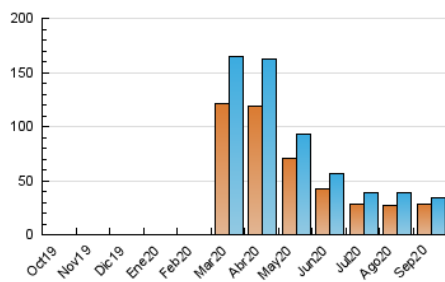

4.3 Por meses

N. únicos / Visitas (x 1000)