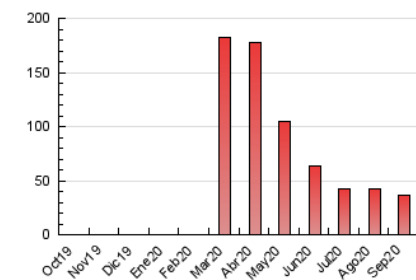

2. Secciones (Nacional)

	PAGINAS	%
HOME	921	2.51 %
RESTO	35.745	97.49 %

3. Por día del mes (Nacional)

Día	N. únicos	Visitas	Páginas	Día	N. únicos	Visitas	Páginas	Día	N. únicos	Visitas	Páginas
1	662	701	817	11	447	463	539	21	1.036	1.089	1.280
2	788	820	948	12	269	282	328	22	1.424	1.476	1.682
3	582	609	706	13	1.591	1.634	1.861	23	886	925	1.121
4	1.091	1.125	1.320	14	1.635	1.707	1.976	24	650	671	784
5	741	766	908	15	1.086	1.137	1.327	25	689	731	870
6	935	966	1.101	16	784	812	945	26	1.844	1.880	2.184
7	1.942	1.996	2.265	17	458	494	579	27	2.874	2.903	3.386
8	1.263	1.298	1.489	18	566	597	692	28	1.873	1.914	2.185
9	1.452	1.498	1.750	19	281	298	355	29	634	664	791
10	956	993	1.147	20	399	420	548	30	598	620	782

4. Gráficas (Nacional)

4.1 Por día de la semana (promedio)

N. únicos / Visitas (x 100)

Páginas (x 100)

4.2 Por franja horaria (promedio)

Visitas (x 1000)

Páginas (x 1000)

4.3 Por meses

N. únicos / Visitas (x 1000)

Páginas (x 1000)

5. Observaciones

Este Medio Electrónico de Comunicación ha sido medido por la herramienta Google Analytics de Google

6. Definiciones básicas (Para más información ver Normas Técnicas para el Control de los Medios Electrónicos de Comunicación)

Visita:

Una secuencia ininterrumpida de páginas servidas a un usuario válido. Si dicho usuario no realiza peticiones de páginas en un periodo de tiempo (30 min) la siguiente petición constituirá el inicio de una nueva visita.