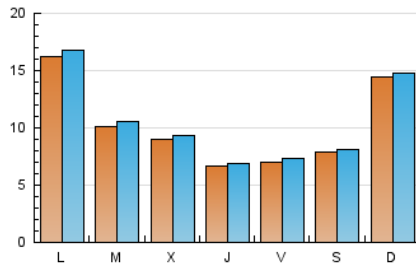

MónPlaneta

1. Cifras totales y promedios (Nacional)

MES - AÑO	NAVEGADORES UNICOS	VISITAS	PAGINAS
Septiembre - 2020	26.166	31.489	36.666
PROMEDIO DIARIO	1.015	1.050	1.222
PROMEDIO LUNES-VIERNES	977	1.015	1.182
PROMEDIO SABADO-DOMINGO	1.117	1.144	1.334
PAGINAS / VISITAS	1,16		
DURACION MEDIA VISITAS	0:00:21		
DURACION MEDIA PAGINAS	0:02:07		

2. Secciones (Nacional)

	PAGINAS	%
HOME	921	2.51 %
RESTO	35.745	97.49 %

3. Por día del mes (Nacional)

Día	N. únicos	Visitas	Páginas	Día	N. únicos	Visitas	Páginas	Día	N. únicos	Visitas	Páginas
1	662	701	817	11	447	463	539	21	1.036	1.089	1.280
2	788	820	948	12	269	282	328	22	1.424	1.476	1.682
3	582	609	706	13	1.591	1.634	1.861	23	886	925	1.121
4	1.091	1.125	1.320	14	1.635	1.707	1.976	24	650	671	784
5	741	766	908	15	1.086	1.137	1.327	25	689	731	870
6	935	966	1.101	16	784	812	945	26	1.844	1.880	2.184
7	1.942	1.996	2.265	17	458	494	579	27	2.874	2.903	3.386
8	1.263	1.298	1.489	18	566	597	692	28	1.873	1.914	2.185
9	1.452	1.498	1.750	19	281	298	355	29	634	664	791
10	956	993	1.147	20	399	420	548	30	598	620	782

4. Gráficas (Nacional)

4.1 Por día de la semana (promedio)

N. únicos / Visitas (x 100)

Páginas (x 100)

4.2 Por franja horaria (promedio)

Visitas (x 1000)

Páginas (x 1000)

4.3 Por meses