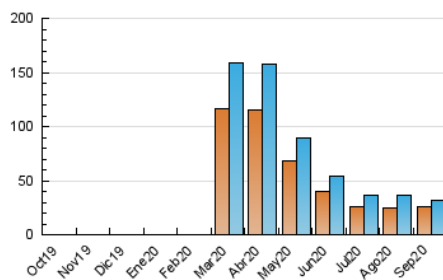

2. Secciones (Nacional)

	PAGINAS	%
HOME	921	2.51 %
RESTO	35.745	97.49 %

3. Por día del mes (Nacional)

Día	N. únicos	Visitas	Páginas	Día	N. únicos	Visitas	Páginas	Día	N. únicos	Visitas	Páginas
1	662	701	817	11	447	463	539	21	1.036	1.089	1.280
2	788	820	948	12	269	282	328	22	1.424	1.476	1.682
3	582	609	706	13	1.591	1.634	1.861	23	886	925	1.121
4	1.091	1.125	1.320	14	1.635	1.707	1.976	24	650	671	784
5	741	766	908	15	1.086	1.137	1.327	25	689	731	870
6	935	966	1.101	16	784	812	945	26	1.844	1.880	2.184
7	1.942	1.996	2.265	17	458	494	579	27	2.874	2.903	3.386
8	1.263	1.298	1.489	18	566	597	692	28	1.873	1.914	2.185
9	1.452	1.498	1.750	19	281	298	355	29	634	664	791
10	956	993	1.147	20	399	420	548	30	598	620	782

4. Gráficas (Nacional)

4.1 Por día de la semana (promedio)

N. únicos / Visitas (x 100)

Páginas (x 100)

4.2 Por franja horaria (promedio)

Visitas (x 1000)

Páginas (x 1000)

4.3 Por meses

N. únicos / Visitas (x 1000)

Páginas (x 1000)

5. Observaciones

Este Medio Electrónico de Comunicación ha sido medido por la herramienta Google Analytics de Google

6. Definiciones básicas (Para más información ver Normas Técnicas para el Control de los Medios Electrónicos de Comunicación)

Visita:

Una secuencia ininterrumpida de páginas servidas a un usuario válido. Si dicho usuario no realiza peticiones de páginas en un periodo de tiempo (30 min) la siguiente petición constituirá el inicio de una nueva visita.