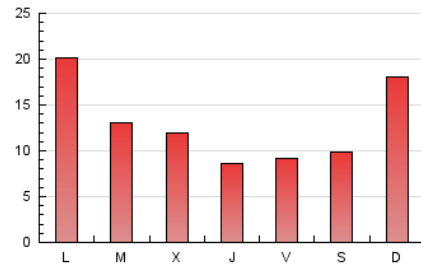

MónPlaneta

1. Cifras totales y promedios (Nacional e Internacional)

MES - AÑO	NAVEGADORES UNICOS	VISITAS	PAGINAS
Septiembre - 2020	28.072	33.530	38.869
PROMEDIO DIARIO	1.082	1.118	1.296
PROMEDIO LUNES-VIERNES	1.049	1.087	1.259
PROMEDIO SABADO-DOMINGO	1.174	1.201	1.396
PAGINAS / VISITAS	1,16		
DURACION MEDIA VISITAS	0:00:20		
DURACION MEDIA PAGINAS	0:02:08		

2. Secciones (Nacional e Internacional)

	PAGINAS	%
HOME	963	2.48 %
RESTO	37.906	97.52 %

3. Por día del mes (Nacional e Internacional)

Día	N. únicos	Visitas	Páginas	Día	N. únicos	Visitas	Páginas	Día	N. únicos	Visitas	Páginas
1	715	754	874	11	487	503	579	21	1.085	1.139	1.333
2	840	872	1.003	12	291	304	351	22	1.492	1.546	1.760
3	633	660	759	13	1.677	1.720	1.956	23	943	982	1.182
4	1.183	1.218	1.419	14	1.712	1.785	2.062	24	677	698	813
5	804	829	973	15	1.193	1.245	1.446	25	748	791	936
6	1.027	1.058	1.206	16	851	879	1.023	26	1.916	1.952	2.261
7	2.079	2.134	2.411	17	497	534	621	27	2.944	2.973	3.459
8	1.396	1.432	1.632	18	617	649	750	28	1.947	1.991	2.270
9	1.610	1.656	1.915	19	309	326	386	29	682	712	847
10	1.053	1.090	1.253	20	425	446	574	30	630	652	815

4. Gráficas (Nacional e Internacional)

4.1 Por día de la semana (promedio)

N. únicos / Visitas (x 100)

Páginas (x 100)

4.2 Por franja horaria (promedio)

Visitas (x 1000)

Páginas (x 1000)

4.3 Por meses