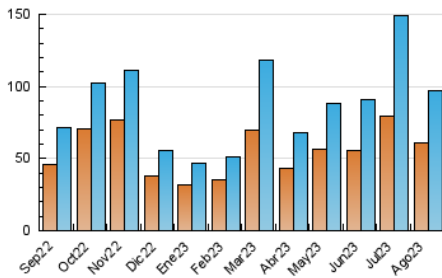

4.2 Por franja horaria (promedio)

Visitas_ (x 1000)

Páginas (x 1000)

4.3 Por meses

N. únicos / Visitas (x 1000)