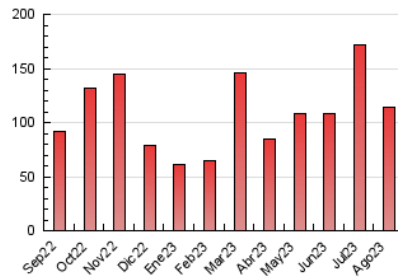

Páginas (x 1000)