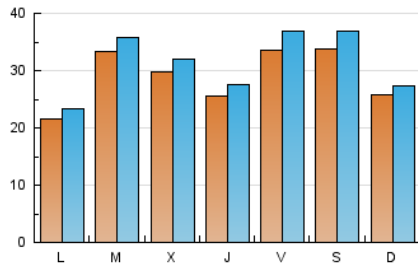

2. Secciones (Nacional e Internacional)

	PAGINAS	%
HOME	2.981	2.62 %
RESTO	110.946	97.38 %

3. Por día del mes (Nacional e Internacional)

Día	N. únicos	Visitas	Páginas	Día	N. únicos	Visitas	Páginas	Día	N. únicos	Visitas	Páginas
1	6.991	7.432	8.979	11	7.189	8.035	9.570	21	1.626	1.727	2.004
2	4.353	4.634	5.375	12	8.295	9.124	10.196	22	1.507	1.606	1.857
3	3.825	4.114	4.749	13	4.826	5.125	5.876	23	1.230	1.305	1.534
4	3.326	3.564	4.207	14	2.868	3.101	3.598	24	818	883	1.074
5	2.570	2.747	3.118	15	2.043	2.200	2.541	25	1.040	1.117	1.297
6	2.388	2.548	3.067	16	1.563	1.686	1.998	26	940	1.030	1.223
7	2.521	2.741	3.283	17	1.379	1.508	1.735	27	1.044	1.135	1.465
8	3.462	3.781	4.379	18	1.842	2.006	2.253	28	1.647	1.770	2.174
9	5.436	5.791	6.575	19	1.744	1.881	2.228	29	2.716	2.887	3.451
10	4.823	5.221	5.984	20	2.038	2.159	2.501	30	2.325	2.534	3.100
								31	1.909	2.058	2.536

4. Gráficas (Nacional e Internacional)

4.1 Por día de la semana (promedio)

N. únicos / Visitas (x 100)

Páginas (x 100)

4.2 Por franja horaria (promedio)

Visitas_ (x 1000)

Páginas (x 1000)

4.3 Por meses