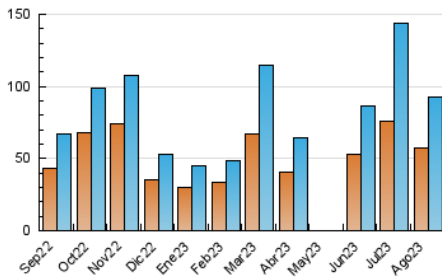

2. Secciones (Nacional)

	PAGINAS	%
HOME	2.692	2.49 %
RESTO	105.369	97.51 %

3. Por día del mes (Nacional)

Día	N. únicos	Visitas	Páginas	Día	N. únicos	Visitas	Páginas	Día	N. únicos	Visitas	Páginas
1	6.745	7.197	8.604	11	6.971	7.768	9.243	21	1.538	1.633	1.895
2	4.154	4.412	5.122	12	7.916	8.681	9.705	22	1.401	1.494	1.733
3	3.642	3.937	4.491	13	4.595	4.868	5.550	23	1.155	1.230	1.427
4	3.167	3.408	3.913	14	2.713	2.934	3.416	24	763	826	1.014
5	2.444	2.611	2.966	15	1.908	2.060	2.375	25	970	1.043	1.203
6	2.262	2.414	2.901	16	1.452	1.568	1.858	26	876	960	1.150
7	2.380	2.591	3.104	17	1.281	1.403	1.621	27	977	1.063	1.383
8	3.298	3.591	4.172	18	1.729	1.885	2.116	28	1.561	1.682	2.072
9	5.193	5.529	6.266	19	1.662	1.792	2.135	29	2.602	2.790	3.285
10	4.622	5.026	5.729	20	1.934	2.051	2.376	30	2.203	2.400	2.864
								31	1.791	1.932	2.372

4. Gráficas (Nacional)

4.1 Por día de la semana (promedio)

N. únicos / Visitas (x 100)

Páginas (x 100)

4.2 Por franja horaria (promedio)

Visitas_ (x 1000)

Páginas (x 1000)

4.3 Por meses

N. únicos / Visitas (x 1000)

Páginas (x 1000)

5. Observaciones

Este Medio Electrónico de Comunicación ha sido medido por la herramienta Google Analytics de Google (GA4)

6. Definiciones básicas (Para más información ver Normas Técnicas para el Control de los Medios Electrónicos de Comunicación)

Visita:

Una secuencia ininterrumpida de páginas servidas a un usuario válido. Si dicho usuario no realiza peticiones de páginas en un periodo de tiempo (30 min) la siguiente petición constituirá el inicio de una nueva visita.