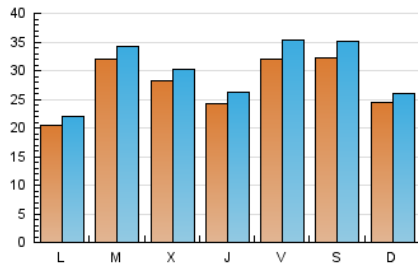

1. Cifras totales y promedios (Nacional)

MES - AÑO	NAVEGADORES UNICOS	VISITAS	PAGINAS
Agosto - 2023	57.338	92.779	108.061
PROMEDIO DIARIO	2.771	2.993	3.486
PROMEDIO LUNES-VIERNES	2.750	2.971	3.474
PROMEDIO SABADO-DOMINGO	2.833	3.055	3.521
PAGINAS / VISITAS	1,16		
DURACION MEDIA VISITAS	0:01:49		
TIEMPO INTERACCIÓN MEDIO	0:01:41		

2. Secciones (Nacional)

	PAGINAS	%
HOME	2.692	2.49 %
RESTO	105.369	97.51 %

3. Por día del mes (Nacional)

Día	N. únicos	Visitas	Páginas	Día	N. únicos	Visitas	Páginas	Día	N. únicos	Visitas	Páginas
1	6.745	7.197	8.604	11	6.971	7.768	9.243	21	1.538	1.633	1.895
2	4.154	4.412	5.122	12	7.916	8.681	9.705	22	1.401	1.494	1.733
3	3.642	3.937	4.491	13	4.595	4.868	5.550	23	1.155	1.230	1.427
4	3.167	3.408	3.913	14	2.713	2.934	3.416	24	763	826	1.014
5	2.444	2.611	2.966	15	1.908	2.060	2.375	25	970	1.043	1.203
6	2.262	2.414	2.901	16	1.452	1.568	1.858	26	876	960	1.150
7	2.380	2.591	3.104	17	1.281	1.403	1.621	27	977	1.063	1.383
8	3.298	3.591	4.172	18	1.729	1.885	2.116	28	1.561	1.682	2.072
9	5.193	5.529	6.266	19	1.662	1.792	2.135	29	2.602	2.790	3.285
10	4.622	5.026	5.729	20	1.934	2.051	2.376	30	2.203	2.400	2.864
								31	1.791	1.932	2.372

4. Gráficas (Nacional)

4.1 Por día de la semana (promedio)

N. únicos / Visitas (x 100)

Páginas (x 100)

4.2 Por franja horaria (promedio)

Visitas_ (x 1000)

Páginas (x 1000)

4.3 Por meses