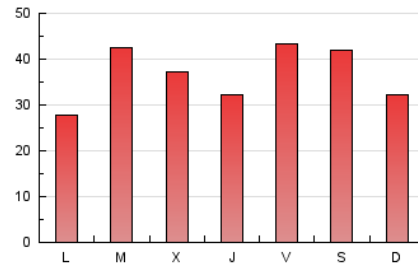

MónPlaneta

1. Cifras totales y promedios (Nacional e Internacional)

MES - AÑO	NAVEGADORES UNICOS	VISITAS	PAGINAS
Agosto - 2023	60.573	97.450	113.927
PROMEDIO DIARIO	2.912	3.144	3.675
PROMEDIO LUNES-VIERNES	2.889	3.117	3.663
PROMEDIO SABADO-DOMINGO	2.981	3.219	3.709
PAGINAS / VISITAS	1,17		
DURACION MEDIA VISITAS	0:01:48		
TIEMPO INTERACCIÓN MEDIO	0:01:40		

2. Secciones (Nacional e Internacional)

	PAGINAS	%
HOME	2.981	2.62 %
RESTO	110.946	97.38 %

3. Por día del mes (Nacional e Internacional)

Día	N. únicos	Visitas	Páginas	Día	N. únicos	Visitas	Páginas	Día	N. únicos	Visitas	Páginas
1	6.991	7.432	8.979	11	7.189	8.035	9.570	21	1.626	1.727	2.004
2	4.353	4.634	5.375	12	8.295	9.124	10.196	22	1.507	1.606	1.857
3	3.825	4.114	4.749	13	4.826	5.125	5.876	23	1.230	1.305	1.534
4	3.326	3.564	4.207	14	2.868	3.101	3.598	24	818	883	1.074
5	2.570	2.747	3.118	15	2.043	2.200	2.541	25	1.040	1.117	1.297
6	2.388	2.548	3.067	16	1.563	1.686	1.998	26	940	1.030	1.223
7	2.521	2.741	3.283	17	1.379	1.508	1.735	27	1.044	1.135	1.465
8	3.462	3.781	4.379	18	1.842	2.006	2.253	28	1.647	1.770	2.174
9	5.436	5.791	6.575	19	1.744	1.881	2.228	29	2.716	2.887	3.451
10	4.823	5.221	5.984	20	2.038	2.159	2.501	30	2.325	2.534	3.100
								31	1.909	2.058	2.536

4. Gráficas (Nacional e Internacional)

4.1 Por día de la semana (promedio)

N. únicos / Visitas (x 100)

Páginas (x 100)

4.2 Por franja horaria (promedio)

Visitas_ (x 1000)

Páginas (x 1000)

4.3 Por meses