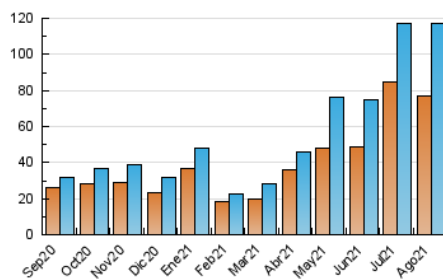

2. Secciones (Nacional)

	PAGINAS	%
HOME	1.980	1.47 %
RESTO	132.598	98.53 %

3. Por día del mes (Nacional)

Día	N. únicos	Visitas	Páginas	Día	N. únicos	Visitas	Páginas	Día	N. únicos	Visitas	Páginas
1	4.673	4.888	5.566	11	956	1.000	1.192	21	4.365	4.526	5.115
2	4.708	4.871	5.560	12	857	906	1.190	22	4.771	4.958	5.649
3	3.477	3.592	4.185	13	1.257	1.319	1.578	23	3.494	3.663	4.135
4	5.527	5.722	6.471	14	2.638	2.717	3.133	24	3.319	3.492	4.077
5	4.736	4.869	5.569	15	2.137	2.193	2.444	25	6.286	6.522	7.192
6	3.103	3.223	3.658	16	5.824	6.057	6.738	26	4.781	5.144	6.159
7	3.075	3.146	3.581	17	5.461	5.717	6.409	27	2.394	2.519	3.052
8	2.380	2.426	2.728	18	7.240	7.603	8.686	28	1.463	1.525	1.741
9	1.014	1.051	1.290	19	6.863	7.176	8.125	29	2.442	2.557	3.045
10	777	805	998	20	5.648	5.900	6.648	30	4.452	4.722	5.638
								31	2.500	2.616	3.026

4. Gráficas (Nacional)

4.1 Por día de la semana (promedio)

N. únicos / Visitas (x 100)

Páginas (x 100)

4.2 Por franja horaria (promedio)

Visitas__ (x 1000)

Páginas (x 1000)

4.3 Por meses

N. únicos / Visitas (x 1000)

Páginas (x 1000)

5. Observaciones

Este Medio Electrónico de Comunicación ha sido medido por la herramienta Google Analytics de Google

6. Definiciones básicas (Para más información ver Normas Técnicas para el Control de los Medios Electrónicos de Comunicación)

Visita:

Una secuencia ininterrumpida de páginas servidas a un usuario válido. Si dicho usuario no realiza peticiones de páginas en un periodo de tiempo (30 min) la siguiente petición constituirá el inicio de una nueva visita.