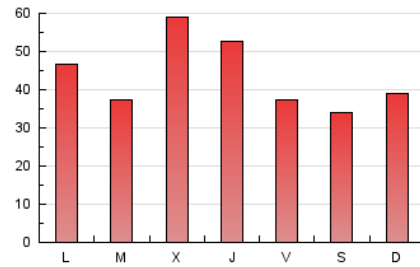

MónPlaneta

1. Cifras totales y promedios (Nacional)

MES - AÑO	NAVEGADORES UNICOS	VISITAS	PAGINAS
Agosto - 2021	77.192	117.425	134.578
PROMEDIO DIARIO	3.633	3.788	4.341
PROMEDIO LUNES-VIERNES	3.849	4.022	4.617
PROMEDIO SABADO-DOMINGO	3.105	3.215	3.667
PAGINAS / VISITAS	1,15		
DURACION MEDIA VISITAS	0:00:23		
DURACION MEDIA PAGINAS	0:02:38		

2. Secciones (Nacional)

	PAGINAS	%
HOME	1.980	1.47 %
RESTO	132.598	98.53 %

3. Por día del mes (Nacional)

Día	N. únicos	Visitas	Páginas	Día	N. únicos	Visitas	Páginas	Día	N. únicos	Visitas	Páginas
1	4.673	4.888	5.566	11	956	1.000	1.192	21	4.365	4.526	5.115
2	4.708	4.871	5.560	12	857	906	1.190	22	4.771	4.958	5.649
3	3.477	3.592	4.185	13	1.257	1.319	1.578	23	3.494	3.663	4.135
4	5.527	5.722	6.471	14	2.638	2.717	3.133	24	3.319	3.492	4.077
5	4.736	4.869	5.569	15	2.137	2.193	2.444	25	6.286	6.522	7.192
6	3.103	3.223	3.658	16	5.824	6.057	6.738	26	4.781	5.144	6.159
7	3.075	3.146	3.581	17	5.461	5.717	6.409	27	2.394	2.519	3.052
8	2.380	2.426	2.728	18	7.240	7.603	8.686	28	1.463	1.525	1.741
9	1.014	1.051	1.290	19	6.863	7.176	8.125	29	2.442	2.557	3.045
10	777	805	998	20	5.648	5.900	6.648	30	4.452	4.722	5.638
								31	2.500	2.616	3.026

4. Gráficas (Nacional)

4.1 Por día de la semana (promedio)

N. únicos / Visitas (x 100)

Páginas (x 100)

4.2 Por franja horaria (promedio)

Visitas__ (x 1000)

Páginas (x 1000)

4.3 Por meses