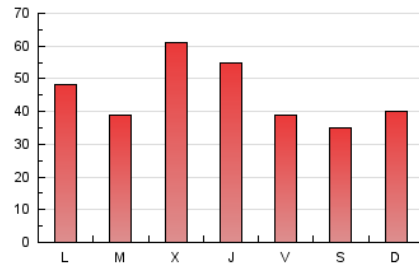

MónPlaneta

1. Cifras totales y promedios (Nacional e Internacional)

MES - AÑO	NAVEGADORES UNICOS	VISITAS	PAGINAS
Agosto - 2021	80.419	121.928	139.677
PROMEDIO DIARIO	3.772	3.933	4.506
PROMEDIO LUNES-VIERNES	4.005	4.186	4.802
PROMEDIO SABADO-DOMINGO	3.202	3.316	3.781
PAGINAS / VISITAS	1,15		
DURACION MEDIA VISITAS	0:00:23		
DURACION MEDIA PAGINAS	0:02:38		

2. Secciones (Nacional e Internacional)

	PAGINAS	%
HOME	2.124	1.52 %
RESTO	137.553	98.48 %

3. Por día del mes (Nacional e Internacional)

Día	N. únicos	Visitas	Páginas	Día	N. únicos	Visitas	Páginas	Día	N. únicos	Visitas	Páginas
1	4.778	5.001	5.688	11	1.023	1.069	1.265	21	4.507	4.674	5.286
2	4.835	4.999	5.691	12	942	1.002	1.317	22	4.941	5.138	5.850
3	3.607	3.725	4.326	13	1.351	1.416	1.680	23	3.645	3.819	4.307
4	5.676	5.878	6.630	14	2.734	2.819	3.242	24	3.472	3.650	4.275
5	4.877	5.013	5.723	15	2.202	2.260	2.517	25	6.540	6.798	7.493
6	3.226	3.352	3.798	16	6.041	6.281	6.988	26	5.026	5.408	6.465
7	3.154	3.225	3.671	17	5.716	5.983	6.705	27	2.508	2.641	3.242
8	2.450	2.497	2.817	18	7.509	7.881	8.996	28	1.528	1.590	1.814
9	1.073	1.111	1.354	19	7.094	7.429	8.436	29	2.524	2.641	3.147
10	846	875	1.074	20	5.849	6.111	6.883	30	4.635	4.911	5.843
								31	2.612	2.731	3.154

4. Gráficas (Nacional e Internacional)

4.1 Por día de la semana (promedio)

N. únicos / Visitas (x 100)

Páginas (x 100)

4.2 Por franja horaria (promedio)

Visitas (x 1000)

Páginas (x 1000)

4.3 Por meses