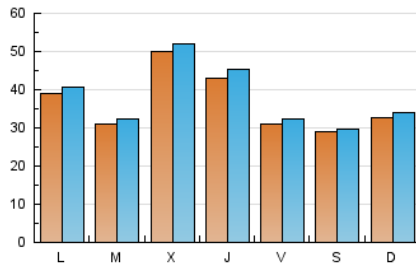

MónPlaneta

1. Cifras totales y promedios (Nacional)

MES - AÑO	NAVEGADORES UNICOS	VISITAS	PAGINAS
Agosto - 2021	77.192	117.425	134.578
PROMEDIO DIARIO	3.633	3.788	4.341
PROMEDIO LUNES-VIERNES	3.849	4.022	4.617
PROMEDIO SABADO-DOMINGO	3.105	3.215	3.667
PAGINAS / VISITAS	1,15		
DURACION MEDIA VISITAS	0:00:23		
DURACION MEDIA PAGINAS	0:02:38		

2. Secciones (Nacional)

	PAGINAS	%
HOME	1.980	1.47 %
RESTO	132.598	98.53 %

3. Por día del mes (Nacional)

Día	N. únicos	Visitas	Páginas	Día	N. únicos	Visitas	Páginas	Día	N. únicos	Visitas	Páginas
1	4.673	4.888	5.566	11	956	1.000	1.192	21	4.365	4.526	5.115
2	4.708	4.871	5.560	12	857	906	1.190	22	4.771	4.958	5.649
3	3.477	3.592	4.185	13	1.257	1.319	1.578	23	3.494	3.663	4.135
4	5.527	5.722	6.471	14	2.638	2.717	3.133	24	3.319	3.492	4.077
5	4.736	4.869	5.569	15	2.137	2.193	2.444	25	6.286	6.522	7.192
6	3.103	3.223	3.658	16	5.824	6.057	6.738	26	4.781	5.144	6.159
7	3.075	3.146	3.581	17	5.461	5.717	6.409	27	2.394	2.519	3.052
8	2.380	2.426	2.728	18	7.240	7.603	8.686	28	1.463	1.525	1.741
9	1.014	1.051	1.290	19	6.863	7.176	8.125	29	2.442	2.557	3.045
10	777	805	998	20	5.648	5.900	6.648	30	4.452	4.722	5.638
								31	2.500	2.616	3.026

4. Gráficas (Nacional)

4.1 Por día de la semana (promedio)

N. únicos / Visitas (x 100)

Páginas (x 100)

4.2 Por franja horaria (promedio)

Visitas__ (x 1000)

Páginas (x 1000)

4.3 Por meses