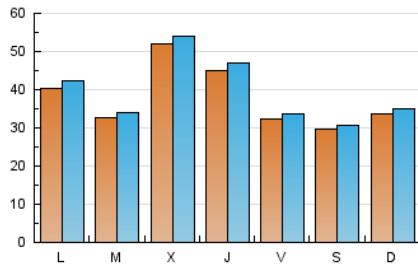

MónPlaneta

1. Cifras totales y promedios (Nacional e Internacional)

MES - AÑO	NAVEGADORES UNICOS	VISITAS	PAGINAS
Agosto - 2021	80.419	121.928	139.677
PROMEDIO DIARIO	3.772	3.933	4.506
PROMEDIO LUNES-VIERNES	4.005	4.186	4.802
PROMEDIO SABADO-DOMINGO	3.202	3.316	3.781
PAGINAS / VISITAS	1,15		
DURACION MEDIA VISITAS	0:00:23		
DURACION MEDIA PAGINAS	0:02:38		

2. Secciones (Nacional e Internacional)

	PAGINAS	%
HOME	2.124	1.52 %
RESTO	137.553	98.48 %

3. Por día del mes (Nacional e Internacional)

Día	N. únicos	Visitas	Páginas	Día	N. únicos	Visitas	Páginas	Día	N. únicos	Visitas	Páginas
1	4.778	5.001	5.688	11	1.023	1.069	1.265	21	4.507	4.674	5.286
2	4.835	4.999	5.691	12	942	1.002	1.317	22	4.941	5.138	5.850
3	3.607	3.725	4.326	13	1.351	1.416	1.680	23	3.645	3.819	4.307
4	5.676	5.878	6.630	14	2.734	2.819	3.242	24	3.472	3.650	4.275
5	4.877	5.013	5.723	15	2.202	2.260	2.517	25	6.540	6.798	7.493
6	3.226	3.352	3.798	16	6.041	6.281	6.988	26	5.026	5.408	6.465
7	3.154	3.225	3.671	17	5.716	5.983	6.705	27	2.508	2.641	3.242
8	2.450	2.497	2.817	18	7.509	7.881	8.996	28	1.528	1.590	1.814
9	1.073	1.111	1.354	19	7.094	7.429	8.436	29	2.524	2.641	3.147
10	846	875	1.074	20	5.849	6.111	6.883	30	4.635	4.911	5.843
								31	2.612	2.731	3.154

4. Gráficas (Nacional e Internacional)

4.1 Por día de la semana (promedio)

N. únicos / Visitas (x 100)

Páginas (x 100)

4.2 Por franja horaria (promedio)

Visitas (x 1000)

Páginas (x 1000)

4.3 Por meses