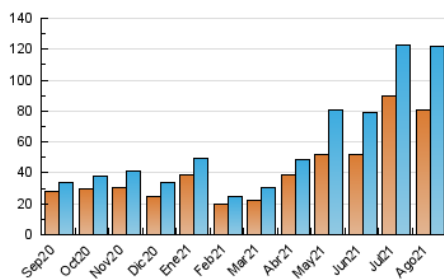

4.3 Por meses

N. únicos / Visitas (x 1000)