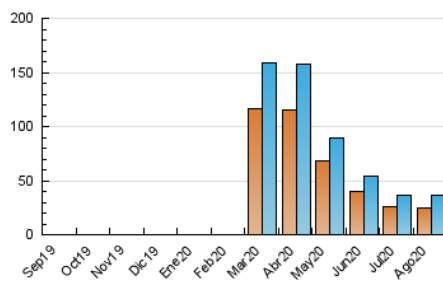

2. Secciones (Nacional)

	PAGINAS	%
HOME	953	2.27 %
RESTO	40.976	97.73 %

3. Por día del mes (Nacional)

Día	N. únicos	Visitas	Páginas	Día	N. únicos	Visitas	Páginas	Día	N. únicos	Visitas	Páginas
1	906	969	1.134	11	629	657	804	21	1.569	1.640	1.935
2	617	654	756	12	663	711	852	22	2.531	2.685	3.203
3	1.300	1.358	1.566	13	541	571	691	23	871	925	1.124
4	2.092	2.171	2.409	14	548	582	691	24	1.338	1.401	1.630
5	1.462	1.521	1.820	15	1.166	1.210	1.375	25	2.730	2.861	3.248
6	1.267	1.330	1.503	16	658	687	791	26	2.152	2.244	2.607
7	959	1.008	1.188	17	841	885	1.013	27	1.426	1.501	1.763
8	608	644	734	18	1.371	1.434	1.654	28	978	1.037	1.212
9	830	869	1.009	19	1.021	1.067	1.248	29	663	696	812
10	888	937	1.122	20	542	575	692	30	571	596	656
								31	560	584	687

4. Gráficas (Nacional)

4.1 Por día de la semana (promedio)

N. únicos / Visitas (x 100)

Páginas (x 100)

4.2 Por franja horaria (promedio)

Visitas (x 1000)

Páginas (x 1000)

4.3 Por meses

N. únicos / Visitas (x 1000)

Páginas (x 1000)

5. Observaciones

Este Medio Electrónico de Comunicación ha sido medido por la herramienta Google Analytics de Google

6. Definiciones básicas (Para más información ver Normas Técnicas para el Control de los Medios Electrónicos de Comunicación)

Visita:

Una secuencia ininterrumpida de páginas servidas a un usuario válido. Si dicho usuario no realiza peticiones de páginas en un periodo de tiempo (30 min) la siguiente petición constituirá el inicio de una nueva visita.