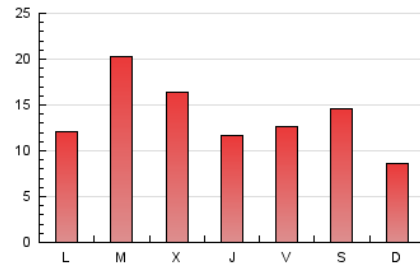

MónPlaneta

1. Cifras totales y promedios (Nacional)

MES - AÑO	NAVEGADORES UNICOS	VISITAS	PAGINAS
Agosto - 2020	24.852	36.010	41.929
PROMEDIO DIARIO	1.106	1.162	1.353
PROMEDIO LUNES-VIERNES	1.185	1.242	1.445
PROMEDIO SABADO-DOMINGO	942	994	1.159
PAGINAS / VISITAS	1,16		
DURACION MEDIA VISITAS	0:00:28		
DURACION MEDIA PAGINAS	0:02:49		

2. Secciones (Nacional)

	PAGINAS	%
HOME	953	2.27 %
RESTO	40.976	97.73 %

3. Por día del mes (Nacional)

Día	N. únicos	Visitas	Páginas	Día	N. únicos	Visitas	Páginas	Día	N. únicos	Visitas	Páginas
1	906	969	1.134	11	629	657	804	21	1.569	1.640	1.935
2	617	654	756	12	663	711	852	22	2.531	2.685	3.203
3	1.300	1.358	1.566	13	541	571	691	23	871	925	1.124
4	2.092	2.171	2.409	14	548	582	691	24	1.338	1.401	1.630
5	1.462	1.521	1.820	15	1.166	1.210	1.375	25	2.730	2.861	3.248
6	1.267	1.330	1.503	16	658	687	791	26	2.152	2.244	2.607
7	959	1.008	1.188	17	841	885	1.013	27	1.426	1.501	1.763
8	608	644	734	18	1.371	1.434	1.654	28	978	1.037	1.212
9	830	869	1.009	19	1.021	1.067	1.248	29	663	696	812
10	888	937	1.122	20	542	575	692	30	571	596	656
								31	560	584	687

4. Gráficas (Nacional)

4.1 Por día de la semana (promedio)

N. únicos / Visitas (x 100)

Páginas (x 100)

4.2 Por franja horaria (promedio)

Visitas (x 1000)

Páginas (x 1000)

4.3 Por meses