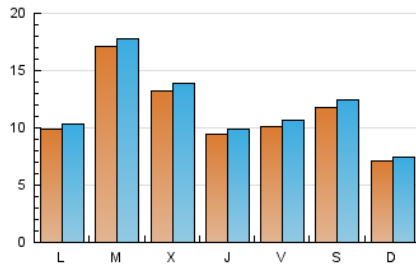

MónPlaneta

1. Cifras totales y promedios (Nacional)

MES - AÑO	NAVEGADORES UNICOS	VISITAS	PAGINAS
Agosto - 2020	24.852	36.010	41.929
PROMEDIO DIARIO	1.106	1.162	1.353
PROMEDIO LUNES-VIERNES	1.185	1.242	1.445
PROMEDIO SABADO-DOMINGO	942	994	1.159
PAGINAS / VISITAS	1,16		
DURACION MEDIA VISITAS	0:00:28		
DURACION MEDIA PAGINAS	0:02:49		

2. Secciones (Nacional)

	PAGINAS	%
HOME	953	2.27 %
RESTO	40.976	97.73 %

3. Por día del mes (Nacional)

Día	N. únicos	Visitas	Páginas	Día	N. únicos	Visitas	Páginas	Día	N. únicos	Visitas	Páginas
1	906	969	1.134	11	629	657	804	21	1.569	1.640	1.935
2	617	654	756	12	663	711	852	22	2.531	2.685	3.203
3	1.300	1.358	1.566	13	541	571	691	23	871	925	1.124
4	2.092	2.171	2.409	14	548	582	691	24	1.338	1.401	1.630
5	1.462	1.521	1.820	15	1.166	1.210	1.375	25	2.730	2.861	3.248
6	1.267	1.330	1.503	16	658	687	791	26	2.152	2.244	2.607
7	959	1.008	1.188	17	841	885	1.013	27	1.426	1.501	1.763
8	608	644	734	18	1.371	1.434	1.654	28	978	1.037	1.212
9	830	869	1.009	19	1.021	1.067	1.248	29	663	696	812
10	888	937	1.122	20	542	575	692	30	571	596	656
								31	560	584	687

4. Gráficas (Nacional)

4.1 Por día de la semana (promedio)

N. únicos / Visitas (x 100)

Páginas (x 100)

4.2 Por franja horaria (promedio)

Visitas (x 1000)

Páginas (x 1000)

4.3 Por meses