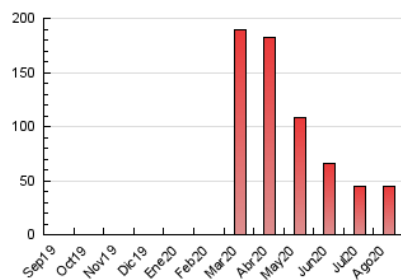

Páginas (x 1000)