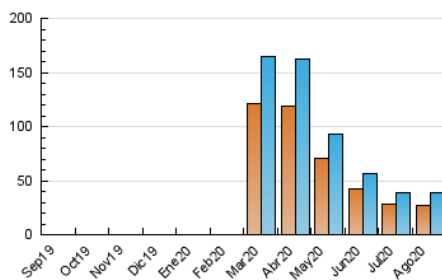

4.3 Por meses

N. únicos / Visitas (x 1000)