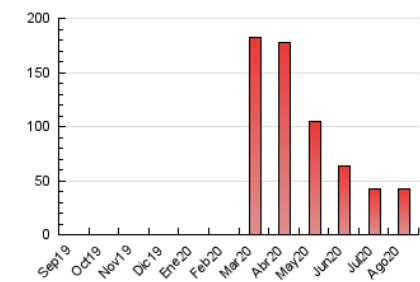

2. Secciones (Nacional)

	PAGINAS	%
HOME	953	2.27 %
RESTO	40.976	97.73 %

3. Por día del mes (Nacional)

Día	N. únicos	Visitas	Páginas	Día	N. únicos	Visitas	Páginas	Día	N. únicos	Visitas	Páginas
1	906	969	1.134	11	629	657	804	21	1.569	1.640	1.935
2	617	654	756	12	663	711	852	22	2.531	2.685	3.203
3	1.300	1.358	1.566	13	541	571	691	23	871	925	1.124
4	2.092	2.171	2.409	14	548	582	691	24	1.338	1.401	1.630
5	1.462	1.521	1.820	15	1.166	1.210	1.375	25	2.730	2.861	3.248
6	1.267	1.330	1.503	16	658	687	791	26	2.152	2.244	2.607
7	959	1.008	1.188	17	841	885	1.013	27	1.426	1.501	1.763
8	608	644	734	18	1.371	1.434	1.654	28	978	1.037	1.212
9	830	869	1.009	19	1.021	1.067	1.248	29	663	696	812
10	888	937	1.122	20	542	575	692	30	571	596	656
								31	560	584	687

4. Gráficas (Nacional)

4.1 Por día de la semana (promedio)

N. únicos / Visitas (x 100)

Páginas (x 100)

4.2 Por franja horaria (promedio)

Visitas (x 1000)

Páginas (x 1000)

4.3 Por meses

N. únicos / Visitas (x 1000)

Páginas (x 1000)

5. Observaciones

Este Medio Electrónico de Comunicación ha sido medido por la herramienta Google Analytics de Google

6. Definiciones básicas (Para más información ver Normas Técnicas para el Control de los Medios Electrónicos de Comunicación)

Visita:

Una secuencia ininterrumpida de páginas servidas a un usuario válido. Si dicho usuario no realiza peticiones de páginas en un periodo de tiempo (30 min) la siguiente petición constituirá el inicio de una nueva visita.