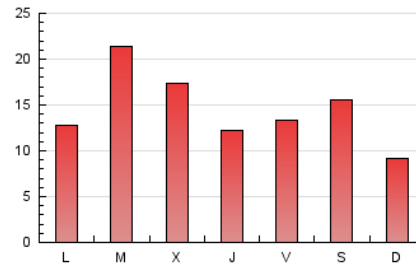

MónPlaneta

1. Cifras totales y promedios (Nacional e Internacional)

MES - AÑO	NAVEGADORES UNICOS	VISITAS	PAGINAS
Agosto - 2020	26.628	38.279	44.444
PROMEDIO DIARIO	1.177	1.235	1.434
PROMEDIO LUNES-VIERNES	1.257	1.317	1.529
PROMEDIO SABADO-DOMINGO	1.008	1.062	1.234
PAGINAS / VISITAS	1,16		
DURACION MEDIA VISITAS	0:00:27		
DURACION MEDIA PAGINAS	0:02:49		

2. Secciones (Nacional e Internacional)

	PAGINAS	%
HOME	1.008	2.27 %
RESTO	43.436	97.73 %

3. Por día del mes (Nacional e Internacional)

Día	N. únicos	Visitas	Páginas	Día	N. únicos	Visitas	Páginas	Día	N. únicos	Visitas	Páginas
1	968	1.033	1.202	11	679	708	866	21	1.643	1.717	2.023
2	646	684	787	12	712	761	907	22	2.726	2.897	3.434
3	1.361	1.419	1.633	13	583	618	747	23	928	984	1.200
4	2.199	2.280	2.524	14	600	637	756	24	1.416	1.481	1.721
5	1.549	1.612	1.922	15	1.263	1.308	1.479	25	2.873	3.015	3.422
6	1.335	1.400	1.579	16	712	741	847	26	2.273	2.376	2.754
7	1.021	1.072	1.255	17	908	952	1.084	27	1.496	1.574	1.845
8	639	677	768	18	1.454	1.519	1.753	28	1.053	1.115	1.302
9	881	920	1.064	19	1.106	1.152	1.339	29	717	751	871
10	949	998	1.190	20	589	622	744	30	599	625	690
								31	605	631	736

4. Gráficas (Nacional e Internacional)

4.1 Por día de la semana (promedio)

N. únicos / Visitas (x 100)

Páginas (x 100)

4.2 Por franja horaria (promedio)

Visitas (x 1000)

Páginas (x 1000)

4.3 Por meses