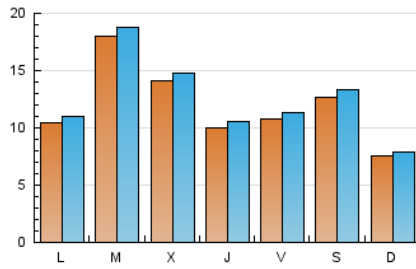

MónPlaneta

1. Cifras totales y promedios (Nacional e Internacional)

MES - AÑO	NAVEGADORES UNICOS	VISITAS	PAGINAS
Agosto - 2020	26.628	38.279	44.444
PROMEDIO DIARIO	1.177	1.235	1.434
PROMEDIO LUNES-VIERNES	1.257	1.317	1.529
PROMEDIO SABADO-DOMINGO	1.008	1.062	1.234
PAGINAS / VISITAS	1,16		
DURACION MEDIA VISITAS	0:00:27		
DURACION MEDIA PAGINAS	0:02:49		

2. Secciones (Nacional e Internacional)

	PAGINAS	%
HOME	1.008	2.27 %
RESTO	43.436	97.73 %

3. Por día del mes (Nacional e Internacional)

Día	N. únicos	Visitas	Páginas	Día	N. únicos	Visitas	Páginas	Día	N. únicos	Visitas	Páginas
1	968	1.033	1.202	11	679	708	866	21	1.643	1.717	2.023
2	646	684	787	12	712	761	907	22	2.726	2.897	3.434
3	1.361	1.419	1.633	13	583	618	747	23	928	984	1.200
4	2.199	2.280	2.524	14	600	637	756	24	1.416	1.481	1.721
5	1.549	1.612	1.922	15	1.263	1.308	1.479	25	2.873	3.015	3.422
6	1.335	1.400	1.579	16	712	741	847	26	2.273	2.376	2.754
7	1.021	1.072	1.255	17	908	952	1.084	27	1.496	1.574	1.845
8	639	677	768	18	1.454	1.519	1.753	28	1.053	1.115	1.302
9	881	920	1.064	19	1.106	1.152	1.339	29	717	751	871
10	949	998	1.190	20	589	622	744	30	599	625	690
								31	605	631	736

4. Gráficas (Nacional e Internacional)

4.1 Por día de la semana (promedio)

N. únicos / Visitas (x 100)

Páginas (x 100)

4.2 Por franja horaria (promedio)

Visitas (x 1000)

Páginas (x 1000)

4.3 Por meses