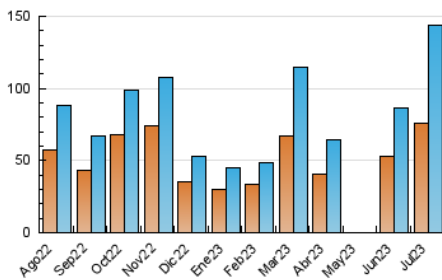

#### 3. Por día del mes (Nacional)

Día	N. únicos	Visitas	Páginas	Día	N. únicos	Visitas	Páginas	Día	N. únicos	Visitas	Páginas
1	2.938	3.181	3.563	11	1.317	1.457	1.833	21	5.846	6.342	7.074
2	1.643	1.762	2.062	12	4.546	4.909	5.657	22	9.960	10.682	11.750
3	2.981	3.086	3.661	13	6.988	7.569	8.665	23	4.264	4.595	4.971
4	4.566	4.975	5.689	14	4.315	4.723	5.364	24	3.334	3.615	4.171
5	2.057	2.217	2.637	15	4.015	4.419	4.989	25	4.342	4.623	5.390
6	3.723	4.103	4.816	16	4.278	4.672	5.368	26	3.585	3.915	4.499
7	9.448	10.225	11.738	17	5.904	6.432	7.563	27	3.423	3.684	4.292
8	4.273	4.658	5.174	18	4.450	4.886	5.686	28	2.372	2.568	3.025
9	2.775	2.942	3.420	19	3.501	3.749	4.527	29	3.028	3.261	3.754
10	1.511	1.640	1.938	20	2.902	3.136	3.644	30	5.172	5.539	6.298
								31	9.487	10.035	11.370

#### 4.1 Por día de la semana (promedio)

N. únicos / Visitas (x 100)

Páginas (x 100)

#### 4.2 Por franja horaria (promedio)

Visitas\_ (x 1000)

Páginas (x 1000)

#### 4.3 Por meses

N. únicos / Visitas (x 1000)

Páginas (x 1000)