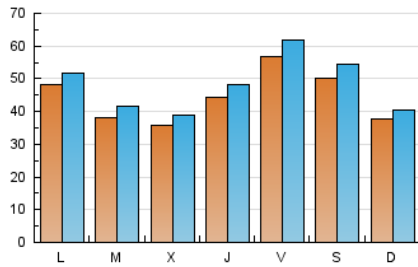

4. Gráficas (Nacional e Internacional)

4.1 Por día de la semana (promedio)

N. únicos / Visitas (x 100)