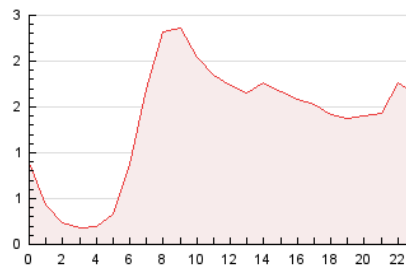

#### 3. Por día del mes (Nacional)

Día	N. únicos	Visitas	Páginas	Día	N. únicos	Visitas	Páginas	Día	N. únicos	Visitas	Páginas
1	2.938	3.181	3.563	11	1.317	1.457	1.833	21	5.846	6.342	7.074
2	1.643	1.762	2.062	12	4.546	4.909	5.657	22	9.960	10.682	11.750
3	2.981	3.086	3.661	13	6.988	7.569	8.665	23	4.264	4.595	4.971
4	4.566	4.975	5.689	14	4.315	4.723	5.364	24	3.334	3.615	4.171
5	2.057	2.217	2.637	15	4.015	4.419	4.989	25	4.342	4.623	5.390
6	3.723	4.103	4.816	16	4.278	4.672	5.368	26	3.585	3.915	4.499
7	9.448	10.225	11.738	17	5.904	6.432	7.563	27	3.423	3.684	4.292
8	4.273	4.658	5.174	18	4.450	4.886	5.686	28	2.372	2.568	3.025
9	2.775	2.942	3.420	19	3.501	3.749	4.527	29	3.028	3.261	3.754
10	1.511	1.640	1.938	20	2.902	3.136	3.644	30	5.172	5.539	6.298
								31	9.487	10.035	11.370

#### 4.1 Por día de la semana (promedio)

N. únicos / Visitas (x 100)

Páginas (x 100)

#### 4.2 Por franja horaria (promedio)

Visitas\_ (x 1000)

Páginas (x 1000)