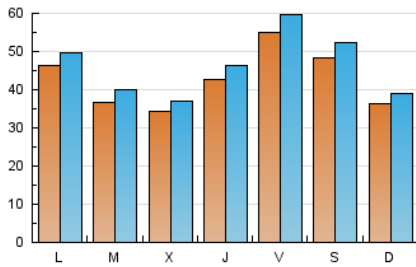

4. Gráficas (Nacional)

4.1 Por día de la semana (promedio)

N. únicos / Visitas (x 100)