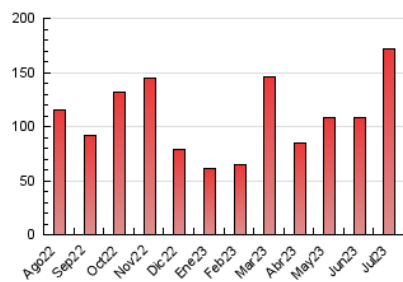

### 3. Por día del mes (Nacional e Internacional)

Día	N. únicos	Visitas	Páginas	Día	N. únicos	Visitas	Páginas	Día	N. únicos	Visitas	Páginas
1	3.065	3.325	3.731	11	1.421	1.567	1.964	21	6.034	6.517	7.296
2	1.725	1.851	2.160	12	4.751	5.148	5.928	22	10.234	10.996	12.109
3	3.092	3.217	3.794	13	7.224	7.846	9.006	23	4.472	4.798	5.227
4	4.726	5.158	5.884	14	4.494	4.902	5.594	24	3.489	3.786	4.360
5	2.145	2.311	2.739	15	4.187	4.609	5.200	25	4.525	4.812	5.639
6	3.852	4.231	4.990	16	4.400	4.808	5.594	26	3.770	4.107	4.723
7	9.741	10.581	12.119	17	6.119	6.640	7.816	27	3.584	3.887	4.502
8	4.489	4.908	5.502	18	4.630	5.085	5.905	28	2.516	2.728	3.211
9	2.930	3.091	3.712	19	3.666	3.913	4.744	29	3.159	3.383	3.932
10	1.636	1.779	2.122	20	3.023	3.266	3.825	30	5.329	5.715	6.510
								31	9.777	10.348	11.717

##### 4.1 Por día de la semana (promedio)

N. únicos / Visitas (x 100)

Páginas (x 100)

##### 4.2 Por franja horaria (promedio)

Visitas\_ (x 1000)

Páginas (x 1000)

##### 4.3 Por meses

N. únicos / Visitas (x 1000)

Páginas (x 1000)