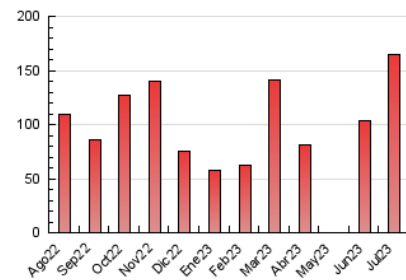

#### 3. Por día del mes (Nacional)

Día	N. únicos	Visitas	Páginas	Día	N. únicos	Visitas	Páginas	Día	N. únicos	Visitas	Páginas
1	2.938	3.181	3.563	11	1.317	1.457	1.833	21	5.846	6.342	7.074
2	1.643	1.762	2.062	12	4.546	4.909	5.657	22	9.960	10.682	11.750
3	2.981	3.086	3.661	13	6.988	7.569	8.665	23	4.264	4.595	4.971
4	4.566	4.975	5.689	14	4.315	4.723	5.364	24	3.334	3.615	4.171
5	2.057	2.217	2.637	15	4.015	4.419	4.989	25	4.342	4.623	5.390
6	3.723	4.103	4.816	16	4.278	4.672	5.368	26	3.585	3.915	4.499
7	9.448	10.225	11.738	17	5.904	6.432	7.563	27	3.423	3.684	4.292
8	4.273	4.658	5.174	18	4.450	4.886	5.686	28	2.372	2.568	3.025
9	2.775	2.942	3.420	19	3.501	3.749	4.527	29	3.028	3.261	3.754
10	1.511	1.640	1.938	20	2.902	3.136	3.644	30	5.172	5.539	6.298
								31	9.487	10.035	11.370

#### 4.1 Por día de la semana (promedio)

N. únicos / Visitas (x 100)

Páginas (x 100)

#### 4.2 Por franja horaria (promedio)

Visitas\_ (x 1000)

Páginas (x 1000)

#### 4.3 Por meses

N. únicos / Visitas (x 1000)

Páginas (x 1000)