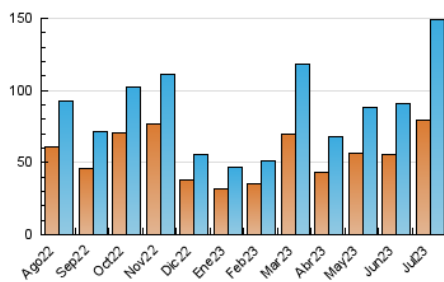

### 3. Por día del mes (Nacional e Internacional)

Día	N. únicos	Visitas	Páginas	Día	N. únicos	Visitas	Páginas	Día	N. únicos	Visitas	Páginas
1	3.065	3.325	3.731	11	1.421	1.567	1.964	21	6.034	6.517	7.296
2	1.725	1.851	2.160	12	4.751	5.148	5.928	22	10.234	10.996	12.109
3	3.092	3.217	3.794	13	7.224	7.846	9.006	23	4.472	4.798	5.227
4	4.726	5.158	5.884	14	4.494	4.902	5.594	24	3.489	3.786	4.360
5	2.145	2.311	2.739	15	4.187	4.609	5.200	25	4.525	4.812	5.639
6	3.852	4.231	4.990	16	4.400	4.808	5.594	26	3.770	4.107	4.723
7	9.741	10.581	12.119	17	6.119	6.640	7.816	27	3.584	3.887	4.502
8	4.489	4.908	5.502	18	4.630	5.085	5.905	28	2.516	2.728	3.211
9	2.930	3.091	3.712	19	3.666	3.913	4.744	29	3.159	3.383	3.932
10	1.636	1.779	2.122	20	3.023	3.266	3.825	30	5.329	5.715	6.510
								31	9.777	10.348	11.717

##### 4.1 Por día de la semana (promedio)

N. únicos / Visitas (x 100)

Páginas (x 100)

##### 4.2 Por franja horaria (promedio)

Visitas\_ (x 1000)

Páginas (x 1000)

##### 4.3 Por meses

N. únicos / Visitas (x 1000)

Páginas (x 1000)