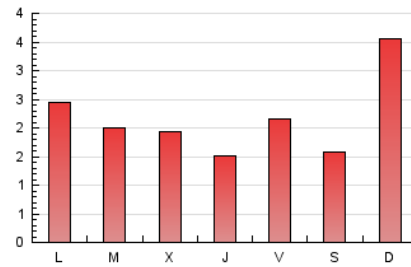

Páginas (x 100)