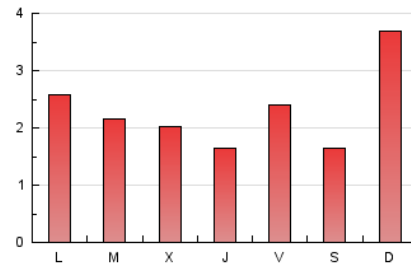

Páginas (x 100)