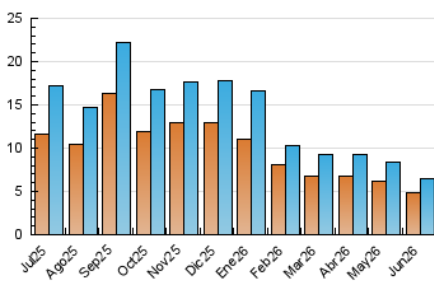

### 4.1 Por día de la semana (promedio)

N. únicos / Visitas (x 100)

Páginas (x 100)

### 4.2 Por franja horaria (promedio)

Visitas\_ (x 1000)

Páginas (x 1000)

### 4.3 Por meses

N. únicos / Visitas (x 1000)

Páginas (x 1000)

## 5. Observaciones

Este Medio Electrónico de Comunicación ha sido medido por la herramienta Google Analytics de Google (GA4).