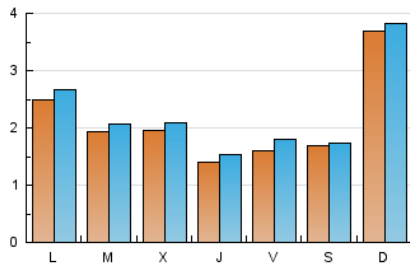

4. Gráficas (Nacional e Internacional)

4.1 Por día de la semana (promedio)

N. únicos / Visitas (x 100)