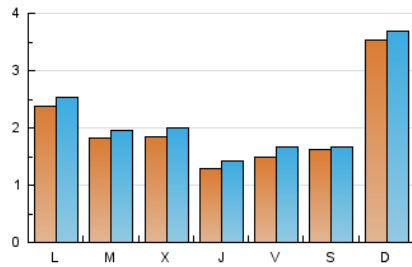

4. Gráficas (Nacional)

4.1 Por día de la semana (promedio)

N. únicos / Visitas (x 100)