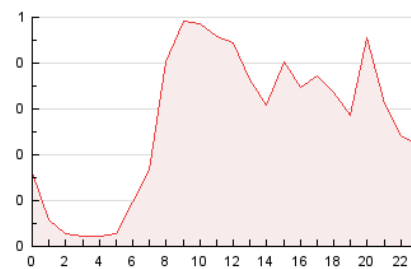

#### 3. Por día del mes (Nacional)

Día	N. únicos	Visitas	Páginas	Día	N. únicos	Visitas	Páginas	Día	N. únicos	Visitas	Páginas
1	221	235	222	11	98	108	113	21	301	325	373
2	244	256	287	12	156	177	200	22	195	212	218
3	206	218	223	13	188	191	170	23	177	191	189
4	181	208	247	14	432	440	435	24	256	269	252
5	168	189	290	15	346	377	380	25	142	152	145
6	128	131	129	16	194	210	204	26	96	103	119
7	481	497	424	17	138	155	141	27	79	80	80
8	320	338	300	18	100	104	99	28	200	211	189
9	205	216	210	19	174	197	249	29	101	105	103
10	141	156	156	20	256	265	251	30	96	102	114

### 4.1 Por día de la semana (promedio)

N. únicos / Visitas (x 100)

Páginas (x 100)

### 4.2 Por franja horaria (promedio)

Visitas\_ (x 1000)

Páginas (x 1000)