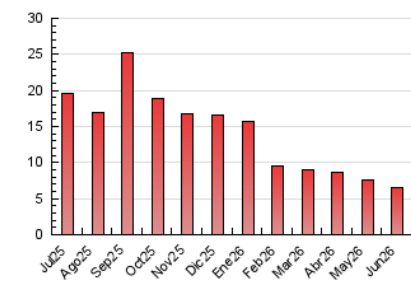

### 4.1 Por día de la semana (promedio)

N. únicos / Visitas (x 100)

Páginas (x 100)

### 4.2 Por franja horaria (promedio)

Visitas\_ (x 1000)

Páginas (x 1000)

### 4.3 Por meses

N. únicos / Visitas (x 1000)

Páginas (x 1000)