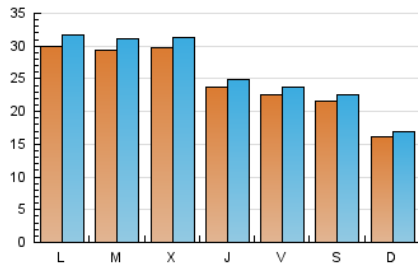

MónPlaneta

1. Cifras totales y promedios (Nacional e Internacional)

MES - AÑO	NAVEGADORES UNICOS	VISITAS	PAGINAS
Junio - 2021	52.289	79.109	91.564
PROMEDIO DIARIO	2.504	2.637	3.052
PROMEDIO LUNES-VIERNES	2.727	2.877	3.337
PROMEDIO SABADO-DOMINGO	1.892	1.977	2.269
PAGINAS / VISITAS	1,16		
DURACION MEDIA VISITAS	0:00:26		
DURACION MEDIA PAGINAS	0:02:45		

2. Secciones (Nacional e Internacional)

	PAGINAS	%
HOME	1.321	1.44 %
RESTO	90.243	98.56 %

3. Por día del mes (Nacional e Internacional)

Día	N. únicos	Visitas	Páginas	Día	N. únicos	Visitas	Páginas	Día	N. únicos	Visitas	Páginas
1	2.039	2.147	2.441	11	3.267	3.432	3.993	21	1.733	1.861	2.177
2	2.719	2.825	3.189	12	3.294	3.423	3.861	22	1.608	1.721	1.975
3	1.567	1.646	1.922	13	1.563	1.627	1.867	23	1.133	1.192	1.403
4	1.563	1.641	1.915	14	3.103	3.327	3.893	24	851	902	1.146
5	1.680	1.768	2.016	15	4.185	4.478	5.078	25	2.184	2.307	2.951
6	2.034	2.137	2.397	16	4.563	4.840	5.471	26	2.224	2.317	2.703
7	2.261	2.402	2.938	17	4.893	5.082	5.832	27	1.535	1.596	1.935
8	2.171	2.278	2.584	18	2.019	2.139	2.528	28	4.851	5.059	5.671
9	2.840	2.981	3.414	19	1.463	1.542	1.781	29	4.663	4.949	5.797
10	2.199	2.321	2.691	20	1.342	1.404	1.592	30	3.586	3.765	4.403

4. Gráficas (Nacional e Internacional)

4.1 Por día de la semana (promedio)

N. únicos / Visitas (x 100)

Páginas (x 100)

4.2 Por franja horaria (promedio)

Visitas (x 1000)

Páginas (x 1000)

4.3 Por meses