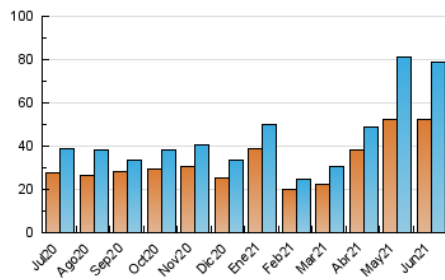

4.3 Por meses

N. únicos / Visitas (x 1000)