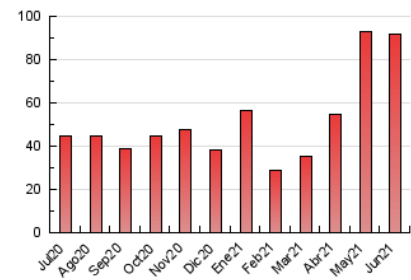

Páginas (x 1000)