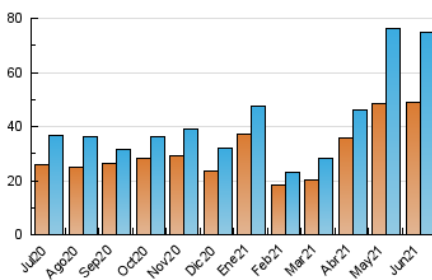

4.3 Por meses

N. únicos / Visitas (x 1000)