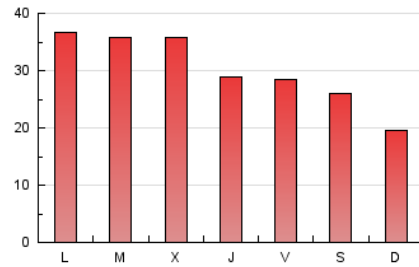

MónPlaneta

1. Cifras totales y promedios (Nacional e Internacional)

MES - AÑO	NAVEGADORES UNICOS	VISITAS	PAGINAS
Junio - 2021	52.289	79.109	91.564
PROMEDIO DIARIO	2.504	2.637	3.052
PROMEDIO LUNES-VIERNES	2.727	2.877	3.337
PROMEDIO SABADO-DOMINGO	1.892	1.977	2.269
PAGINAS / VISITAS	1,16		
DURACION MEDIA VISITAS	0:00:26		
DURACION MEDIA PAGINAS	0:02:45		

2. Secciones (Nacional e Internacional)

	PAGINAS	%
HOME	1.321	1.44 %
RESTO	90.243	98.56 %

3. Por día del mes (Nacional e Internacional)

Día	N. únicos	Visitas	Páginas	Día	N. únicos	Visitas	Páginas	Día	N. únicos	Visitas	Páginas
1	2.039	2.147	2.441	11	3.267	3.432	3.993	21	1.733	1.861	2.177
2	2.719	2.825	3.189	12	3.294	3.423	3.861	22	1.608	1.721	1.975
3	1.567	1.646	1.922	13	1.563	1.627	1.867	23	1.133	1.192	1.403
4	1.563	1.641	1.915	14	3.103	3.327	3.893	24	851	902	1.146
5	1.680	1.768	2.016	15	4.185	4.478	5.078	25	2.184	2.307	2.951
6	2.034	2.137	2.397	16	4.563	4.840	5.471	26	2.224	2.317	2.703
7	2.261	2.402	2.938	17	4.893	5.082	5.832	27	1.535	1.596	1.935
8	2.171	2.278	2.584	18	2.019	2.139	2.528	28	4.851	5.059	5.671
9	2.840	2.981	3.414	19	1.463	1.542	1.781	29	4.663	4.949	5.797
10	2.199	2.321	2.691	20	1.342	1.404	1.592	30	3.586	3.765	4.403

4. Gráficas (Nacional e Internacional)

4.1 Por día de la semana (promedio)

N. únicos / Visitas (x 100)

Páginas (x 100)

4.2 Por franja horaria (promedio)

Visitas (x 1000)

Páginas (x 1000)

4.3 Por meses