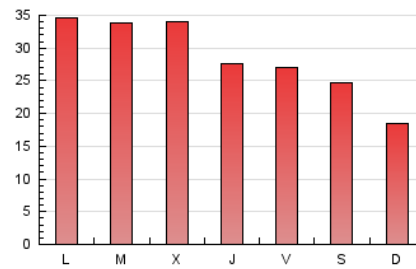

MónPlaneta

1. Cifras totales y promedios (Nacional)

MES - AÑO	NAVEGADORES UNICOS	VISITAS	PAGINAS
Junio - 2021	48.821	74.806	86.863
PROMEDIO DIARIO	2.365	2.494	2.895
PROMEDIO LUNES-VIERNES	2.574	2.719	3.165
PROMEDIO SABADO-DOMINGO	1.792	1.874	2.155
PAGINAS / VISITAS	1,16		
DURACION MEDIA VISITAS	0:00:27		
DURACION MEDIA PAGINAS	0:02:45		

2. Secciones (Nacional)

	PAGINAS	%
HOME	1.237	1.42 %
RESTO	85.626	98.58 %

3. Por día del mes (Nacional)

Día	N. únicos	Visitas	Páginas	Día	N. únicos	Visitas	Páginas	Día	N. únicos	Visitas	Páginas
1	1.882	1.988	2.273	11	3.096	3.260	3.817	21	1.610	1.734	2.046
2	2.590	2.694	3.047	12	3.155	3.279	3.707	22	1.462	1.571	1.816
3	1.451	1.529	1.803	13	1.466	1.526	1.758	23	1.010	1.066	1.268
4	1.444	1.517	1.786	14	2.909	3.129	3.677	24	759	809	1.035
5	1.587	1.672	1.915	15	3.997	4.281	4.855	25	2.051	2.166	2.803
6	1.922	2.020	2.269	16	4.360	4.624	5.238	26	2.103	2.192	2.558
7	2.084	2.221	2.718	17	4.724	4.907	5.649	27	1.451	1.510	1.836
8	2.009	2.114	2.410	18	1.908	2.027	2.406	28	4.641	4.842	5.439
9	2.688	2.817	3.223	19	1.382	1.460	1.680	29	4.467	4.746	5.567
10	2.061	2.180	2.534	20	1.272	1.332	1.514	30	3.419	3.593	4.216

4. Gráficas (Nacional)

4.1 Por día de la semana (promedio)

N. únicos / Visitas (x 100)

Páginas (x 100)

4.2 Por franja horaria (promedio)

Visitas (x 1000)

Páginas (x 1000)

4.3 Por meses