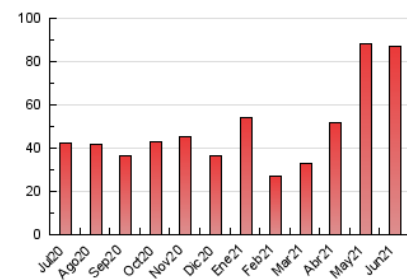

MónPlaneta

1. Cifras totales y promedios (Nacional)

MES - AÑO	NAVEGADORES UNICOS	VISITAS	PAGINAS
Junio - 2021	48.821	74.806	86.863
PROMEDIO DIARIO	2.365	2.494	2.895
PROMEDIO LUNES-VIERNES	2.574	2.719	3.165
PROMEDIO SABADO-DOMINGO	1.792	1.874	2.155
PAGINAS / VISITAS	1,16		
DURACION MEDIA VISITAS	0:00:27		
DURACION MEDIA PAGINAS	0:02:45		

2. Secciones (Nacional)

	PAGINAS	%
HOME	1.237	1.42 %
RESTO	85.626	98.58 %

3. Por día del mes (Nacional)

Día	N. únicos	Visitas	Páginas	Día	N. únicos	Visitas	Páginas	Día	N. únicos	Visitas	Páginas
1	1.882	1.988	2.273	11	3.096	3.260	3.817	21	1.610	1.734	2.046
2	2.590	2.694	3.047	12	3.155	3.279	3.707	22	1.462	1.571	1.816
3	1.451	1.529	1.803	13	1.466	1.526	1.758	23	1.010	1.066	1.268
4	1.444	1.517	1.786	14	2.909	3.129	3.677	24	759	809	1.035
5	1.587	1.672	1.915	15	3.997	4.281	4.855	25	2.051	2.166	2.803
6	1.922	2.020	2.269	16	4.360	4.624	5.238	26	2.103	2.192	2.558
7	2.084	2.221	2.718	17	4.724	4.907	5.649	27	1.451	1.510	1.836
8	2.009	2.114	2.410	18	1.908	2.027	2.406	28	4.641	4.842	5.439
9	2.688	2.817	3.223	19	1.382	1.460	1.680	29	4.467	4.746	5.567
10	2.061	2.180	2.534	20	1.272	1.332	1.514	30	3.419	3.593	4.216

4. Gráficas (Nacional)

4.1 Por día de la semana (promedio)

N. únicos / Visitas (x 100)

Páginas (x 100)

4.2 Por franja horaria (promedio)

Visitas (x 1000)

Páginas (x 1000)

4.3 Por meses

N. únicos / Visitas (x 1000)

Páginas (x 1000)

5. Observaciones

Este Medio Electrónico de Comunicación ha sido medido por la herramienta Google Analytics de Google

6. Definiciones básicas (Para más información ver Normas Técnicas para el Control de los Medios Electrónicos de Comunicación)