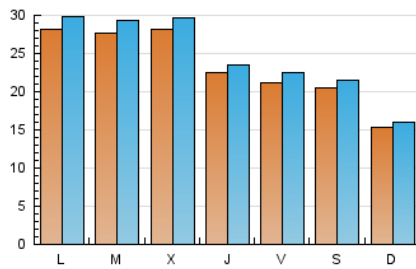

MónPlaneta

1. Cifras totales y promedios (Nacional)

MES - AÑO	NAVEGADORES UNICOS	VISITAS	PAGINAS
Junio - 2021	48.821	74.806	86.863
PROMEDIO DIARIO	2.365	2.494	2.895
PROMEDIO LUNES-VIERNES	2.574	2.719	3.165
PROMEDIO SABADO-DOMINGO	1.792	1.874	2.155
PAGINAS / VISITAS	1,16		
DURACION MEDIA VISITAS	0:00:27		
DURACION MEDIA PAGINAS	0:02:45		

2. Secciones (Nacional)

	PAGINAS	%
HOME	1.237	1.42 %
RESTO	85.626	98.58 %

3. Por día del mes (Nacional)

Día	N. únicos	Visitas	Páginas	Día	N. únicos	Visitas	Páginas	Día	N. únicos	Visitas	Páginas
1	1.882	1.988	2.273	11	3.096	3.260	3.817	21	1.610	1.734	2.046
2	2.590	2.694	3.047	12	3.155	3.279	3.707	22	1.462	1.571	1.816
3	1.451	1.529	1.803	13	1.466	1.526	1.758	23	1.010	1.066	1.268
4	1.444	1.517	1.786	14	2.909	3.129	3.677	24	759	809	1.035
5	1.587	1.672	1.915	15	3.997	4.281	4.855	25	2.051	2.166	2.803
6	1.922	2.020	2.269	16	4.360	4.624	5.238	26	2.103	2.192	2.558
7	2.084	2.221	2.718	17	4.724	4.907	5.649	27	1.451	1.510	1.836
8	2.009	2.114	2.410	18	1.908	2.027	2.406	28	4.641	4.842	5.439
9	2.688	2.817	3.223	19	1.382	1.460	1.680	29	4.467	4.746	5.567
10	2.061	2.180	2.534	20	1.272	1.332	1.514	30	3.419	3.593	4.216

4. Gráficas (Nacional)

4.1 Por día de la semana (promedio)

N. únicos / Visitas (x 100)

Páginas (x 100)

4.2 Por franja horaria (promedio)

Visitas (x 1000)

Páginas (x 1000)

4.3 Por meses