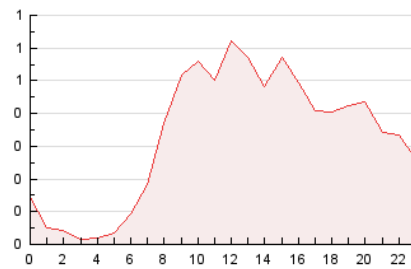

2. Secciones (Nacional e Internacional)

	PAGINAS	%
HOME	371	4.71 %
RESTO	7.510	95.29 %

3. Por día del mes (Nacional e Internacional)

Día	N. únicos	Visitas	Páginas	Día	N. únicos	Visitas	Páginas	Día	N. únicos	Visitas	Páginas
1	143	151	130	11	322	342	324	21	163	178	214
2	314	321	287	12	181	184	177	22	136	138	130
3	700	749	669	13	220	230	205	23	169	175	170
4	418	451	431	14	218	237	220	24	239	257	241
5	216	226	199	15	273	293	282	25	248	260	258
6	214	232	224	16	300	307	269	26	204	217	207
7	489	511	454	17	308	328	280	27	195	206	210
8	256	272	258	18	208	216	205	28	200	206	199
9	262	277	254	19	198	208	183	29	203	210	207
10	294	310	287	20	182	185	171	30	249	260	239
								31	324	332	297

4. Gráficas (Nacional e Internacional)

4.1 Por día de la semana (promedio)

N. únicos / Visitas (x 100)

Páginas (x 100)

4.2 Por franja horaria (promedio)

Visitas_ (x 1000)

Páginas (x 1000)

4.3 Por meses