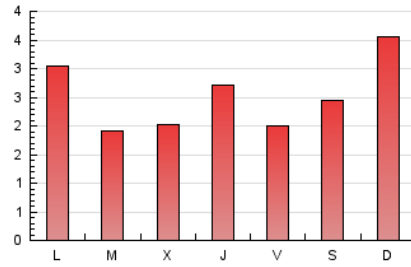

MónPlaneta

1. Cifras totales y promedios (Nacional e Internacional)

MES - AÑO	NAVEGADORES UNICOS	VISITAS	PAGINAS
Mayo - 2026	6.468	8.768	7.881
PROMEDIO DIARIO	260	273	254
PROMEDIO LUNES-VIERNES	233	245	233
PROMEDIO SABADO-DOMINGO	316	332	299
PAGINAS / VISITAS	0,93		
DURACION MEDIA VISITAS	0:01:06		
TIEMPO INTERACCIÓN MEDIO	0:00:39		

2. Secciones (Nacional e Internacional)

	PAGINAS	%
HOME	371	4.71 %
RESTO	7.510	95.29 %

3. Por día del mes (Nacional e Internacional)

Día	N. únicos	Visitas	Páginas	Día	N. únicos	Visitas	Páginas	Día	N. únicos	Visitas	Páginas
1	143	151	130	11	322	342	324	21	163	178	214
2	314	321	287	12	181	184	177	22	136	138	130
3	700	749	669	13	220	230	205	23	169	175	170
4	418	451	431	14	218	237	220	24	239	257	241
5	216	226	199	15	273	293	282	25	248	260	258
6	214	232	224	16	300	307	269	26	204	217	207
7	489	511	454	17	308	328	280	27	195	206	210
8	256	272	258	18	208	216	205	28	200	206	199
9	262	277	254	19	198	208	183	29	203	210	207
10	294	310	287	20	182	185	171	30	249	260	239
								31	324	332	297

4. Gráficas (Nacional e Internacional)

4.1 Por día de la semana (promedio)

N. únicos / Visitas (x 100)

Páginas (x 100)

4.2 Por franja horaria (promedio)

Visitas_ (x 1000)

Páginas (x 1000)

4.3 Por meses