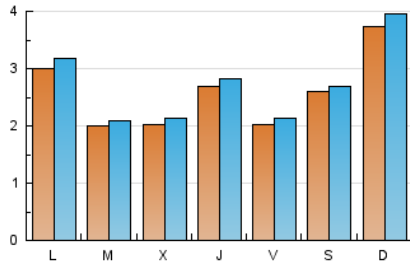

MónPlaneta

1. Cifras totales y promedios (Nacional e Internacional)

MES - AÑO	NAVEGADORES UNICOS	VISITAS	PAGINAS
Mayo - 2026	6.468	8.768	7.881
PROMEDIO DIARIO	260	273	254
PROMEDIO LUNES-VIERNES	233	245	233
PROMEDIO SABADO-DOMINGO	316	332	299
PAGINAS / VISITAS	0,93		
DURACION MEDIA VISITAS	0:01:06		
TIEMPO INTERACCIÓN MEDIO	0:00:39		

2. Secciones (Nacional e Internacional)

	PAGINAS	%
HOME	371	4.71 %
RESTO	7.510	95.29 %

3. Por día del mes (Nacional e Internacional)

Día	N. únicos	Visitas	Páginas	Día	N. únicos	Visitas	Páginas	Día	N. únicos	Visitas	Páginas
1	143	151	130	11	322	342	324	21	163	178	214
2	314	321	287	12	181	184	177	22	136	138	130
3	700	749	669	13	220	230	205	23	169	175	170
4	418	451	431	14	218	237	220	24	239	257	241
5	216	226	199	15	273	293	282	25	248	260	258
6	214	232	224	16	300	307	269	26	204	217	207
7	489	511	454	17	308	328	280	27	195	206	210
8	256	272	258	18	208	216	205	28	200	206	199
9	262	277	254	19	198	208	183	29	203	210	207
10	294	310	287	20	182	185	171	30	249	260	239
								31	324	332	297

4. Gráficas (Nacional e Internacional)

4.1 Por día de la semana (promedio)

N. únicos / Visitas (x 100)

Páginas (x 100)

4.2 Por franja horaria (promedio)

Visitas_ (x 1000)

Páginas (x 1000)

4.3 Por meses