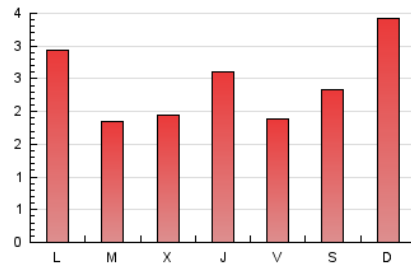

1. Cifras totales y promedios (Nacional)

MES - AÑO	NAVEGADORES UNICOS	VISITAS	PAGINAS
Mayo - 2026	6.170	8.451	7.545
PROMEDIO DIARIO	249	263	243
PROMEDIO LUNES-VIERNES	223	235	222
PROMEDIO SABADO-DOMINGO	305	321	288
PAGINAS / VISITAS	0,93		
DURACION MEDIA VISITAS	0:01:07		
TIEMPO INTERACCIÓN MEDIO	0:00:40		

2. Secciones (Nacional)

	PAGINAS	%
HOME	315	4.17 %
RESTO	7.230	95.83 %

3. Por día del mes (Nacional)

Día	N. únicos	Visitas	Páginas	Día	N. únicos	Visitas	Páginas	Día	N. únicos	Visitas	Páginas
1	136	144	122	11	304	324	305	21	154	169	203
2	303	310	275	12	167	170	165	22	128	130	123
3	684	733	647	13	217	227	202	23	160	166	160
4	405	437	417	14	205	224	209	24	229	247	224
5	213	223	197	15	251	270	256	25	241	253	252
6	205	223	213	16	283	291	256	26	197	208	198
7	477	499	442	17	300	320	272	27	188	199	202
8	242	258	245	18	200	208	196	28	194	200	191
9	248	263	241	19	194	204	179	29	190	197	193
10	284	300	277	20	170	173	160	30	241	252	231
								31	319	327	292

4. Gráficas (Nacional)

4.1 Por día de la semana (promedio)

N. únicos / Visitas (x 100)

Páginas (x 100)

4.2 Por franja horaria (promedio)

Visitas_ (x 1000)

Páginas (x 1000)

4.3 Por meses