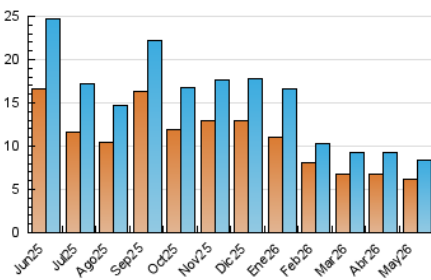

1. Cifras totales y promedios (Nacional)

MES - AÑO	NAVEGADORES UNICOS	VISITAS	PAGINAS
Mayo - 2026	6.170	8.451	7.545
PROMEDIO DIARIO	249	263	243
PROMEDIO LUNES-VIERNES	223	235	222
PROMEDIO SABADO-DOMINGO	305	321	288
PAGINAS / VISITAS	0,93		
DURACION MEDIA VISITAS	0:01:07		
TIEMPO INTERACCIÓN MEDIO	0:00:40		

2. Secciones (Nacional)

	PAGINAS	%
HOME	315	4.17 %
RESTO	7.230	95.83 %

3. Por día del mes (Nacional)

Día	N. únicos	Visitas	Páginas	Día	N. únicos	Visitas	Páginas	Día	N. únicos	Visitas	Páginas
1	136	144	122	11	304	324	305	21	154	169	203
2	303	310	275	12	167	170	165	22	128	130	123
3	684	733	647	13	217	227	202	23	160	166	160
4	405	437	417	14	205	224	209	24	229	247	224
5	213	223	197	15	251	270	256	25	241	253	252
6	205	223	213	16	283	291	256	26	197	208	198
7	477	499	442	17	300	320	272	27	188	199	202
8	242	258	245	18	200	208	196	28	194	200	191
9	248	263	241	19	194	204	179	29	190	197	193
10	284	300	277	20	170	173	160	30	241	252	231
								31	319	327	292

4. Gráficas (Nacional)

4.1 Por día de la semana (promedio)

N. únicos / Visitas (x 100)

Páginas (x 100)

4.2 Por franja horaria (promedio)

Visitas_ (x 1000)

Páginas (x 1000)

4.3 Por meses

N. únicos / Visitas (x 1000)

Páginas (x 1000)

5. Observaciones

Este Medio Electrónico de Comunicación ha sido medido por la herramienta Google Analytics de Google (GA4).

6. Definiciones básicas (Para más información ver Normas Técnicas para el Control de los Medios Electrónicos de Comunicación)