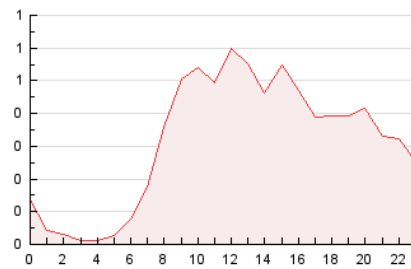

2. Secciones (Nacional)

	PAGINAS	%
HOME	315	4.17 %
RESTO	7.230	95.83 %

3. Por día del mes (Nacional)

Día	N. únicos	Visitas	Páginas	Día	N. únicos	Visitas	Páginas	Día	N. únicos	Visitas	Páginas
1	136	144	122	11	304	324	305	21	154	169	203
2	303	310	275	12	167	170	165	22	128	130	123
3	684	733	647	13	217	227	202	23	160	166	160
4	405	437	417	14	205	224	209	24	229	247	224
5	213	223	197	15	251	270	256	25	241	253	252
6	205	223	213	16	283	291	256	26	197	208	198
7	477	499	442	17	300	320	272	27	188	199	202
8	242	258	245	18	200	208	196	28	194	200	191
9	248	263	241	19	194	204	179	29	190	197	193
10	284	300	277	20	170	173	160	30	241	252	231
								31	319	327	292

4. Gráficas (Nacional)

4.1 Por día de la semana (promedio)

N. únicos / Visitas (x 100)

Páginas (x 100)

4.2 Por franja horaria (promedio)

Visitas_ (x 1000)

Páginas (x 1000)

4.3 Por meses