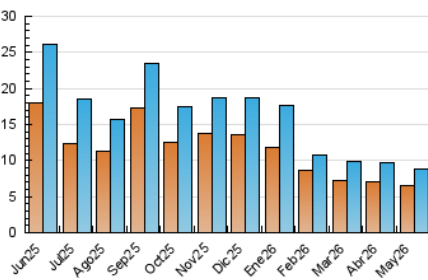

4.3 Por meses

N. únicos / Visitas (x 1000)