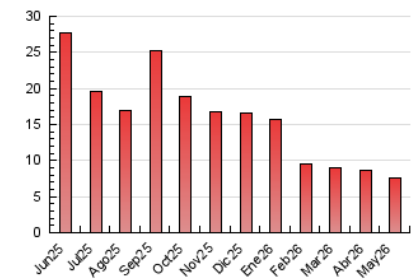

1. Cifras totales y promedios (Nacional)

MES - AÑO	NAVEGADORES UNICOS	VISITAS	PAGINAS
Mayo - 2026	6.170	8.451	7.545
PROMEDIO DIARIO	249	263	243
PROMEDIO LUNES-VIERNES	223	235	222
PROMEDIO SABADO-DOMINGO	305	321	288
PAGINAS / VISITAS	0,93		
DURACION MEDIA VISITAS	0:01:07		
TIEMPO INTERACCIÓN MEDIO	0:00:40		

2. Secciones (Nacional)

	PAGINAS	%
HOME	315	4.17 %
RESTO	7.230	95.83 %

3. Por día del mes (Nacional)

Día	N. únicos	Visitas	Páginas	Día	N. únicos	Visitas	Páginas	Día	N. únicos	Visitas	Páginas
1	136	144	122	11	304	324	305	21	154	169	203
2	303	310	275	12	167	170	165	22	128	130	123
3	684	733	647	13	217	227	202	23	160	166	160
4	405	437	417	14	205	224	209	24	229	247	224
5	213	223	197	15	251	270	256	25	241	253	252
6	205	223	213	16	283	291	256	26	197	208	198
7	477	499	442	17	300	320	272	27	188	199	202
8	242	258	245	18	200	208	196	28	194	200	191
9	248	263	241	19	194	204	179	29	190	197	193
10	284	300	277	20	170	173	160	30	241	252	231
								31	319	327	292

4. Gráficas (Nacional)

4.1 Por día de la semana (promedio)

N. únicos / Visitas (x 100)

Páginas (x 100)

4.2 Por franja horaria (promedio)

Visitas_ (x 1000)

Páginas (x 1000)

4.3 Por meses

N. únicos / Visitas (x 1000)

Páginas (x 1000)

5. Observaciones

Este Medio Electrónico de Comunicación ha sido medido por la herramienta Google Analytics de Google (GA4).

6. Definiciones básicas (Para más información ver Normas Técnicas para el Control de los Medios Electrónicos de Comunicación)