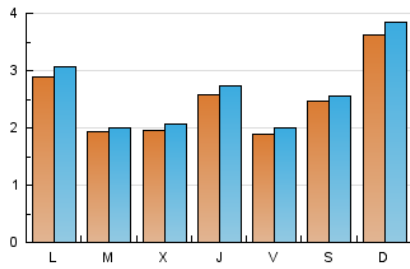

1. Cifras totales y promedios (Nacional)

MES - AÑO	NAVEGADORES UNICOS	VISITAS	PAGINAS
Mayo - 2026	6.170	8.451	7.545
PROMEDIO DIARIO	249	263	243
PROMEDIO LUNES-VIERNES	223	235	222
PROMEDIO SABADO-DOMINGO	305	321	288
PAGINAS / VISITAS	0,93		
DURACION MEDIA VISITAS	0:01:07		
TIEMPO INTERACCIÓN MEDIO	0:00:40		

2. Secciones (Nacional)

	PAGINAS	%
HOME	315	4.17 %
RESTO	7.230	95.83 %

3. Por día del mes (Nacional)

Día	N. únicos	Visitas	Páginas	Día	N. únicos	Visitas	Páginas	Día	N. únicos	Visitas	Páginas
1	136	144	122	11	304	324	305	21	154	169	203
2	303	310	275	12	167	170	165	22	128	130	123
3	684	733	647	13	217	227	202	23	160	166	160
4	405	437	417	14	205	224	209	24	229	247	224
5	213	223	197	15	251	270	256	25	241	253	252
6	205	223	213	16	283	291	256	26	197	208	198
7	477	499	442	17	300	320	272	27	188	199	202
8	242	258	245	18	200	208	196	28	194	200	191
9	248	263	241	19	194	204	179	29	190	197	193
10	284	300	277	20	170	173	160	30	241	252	231
								31	319	327	292

4. Gráficas (Nacional)

4.1 Por día de la semana (promedio)

N. únicos / Visitas (x 100)

Páginas (x 100)

4.2 Por franja horaria (promedio)

Visitas_ (x 1000)

Páginas (x 1000)

4.3 Por meses