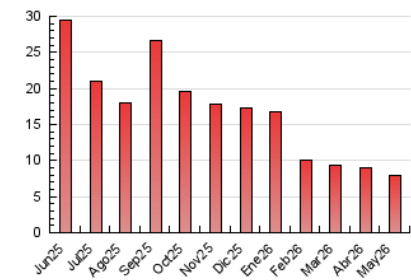

Páginas (x 1000)