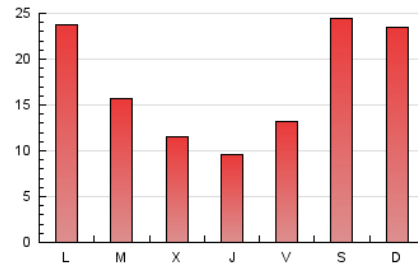

MónPlaneta

1. Cifras totales y promedios (Nacional)

MES - AÑO	NAVEGADORES UNICOS	VISITAS	PAGINAS
Mayo - 2024	35.125	46.032	52.079
PROMEDIO DIARIO	1.396	1.485	1.680
PROMEDIO LUNES-VIERNES	1.170	1.256	1.432
PROMEDIO SABADO-DOMINGO	2.043	2.144	2.394
PAGINAS / VISITAS	1,13		
DURACION MEDIA VISITAS	0:01:38		
TIEMPO INTERACCIÓN MEDIO	0:01:05		

2. Secciones (Nacional)

	PAGINAS	%
HOME	1.258	2.42 %
RESTO	50.821	97.58 %

3. Por día del mes (Nacional)

Día	N. únicos	Visitas	Páginas	Día	N. únicos	Visitas	Páginas	Día	N. únicos	Visitas	Páginas
1	506	542	649	11	5.130	5.300	5.766	21	816	877	993
2	445	489	585	12	2.646	2.760	3.038	22	742	786	912
3	522	577	681	13	682	736	848	23	1.135	1.227	1.417
4	479	502	603	14	670	725	837	24	630	688	851
5	2.426	2.592	2.903	15	809	852	979	25	1.231	1.292	1.519
6	2.240	2.367	2.698	16	797	882	991	26	921	979	1.089
7	631	679	805	17	3.175	3.471	3.847	27	2.669	2.833	3.134
8	585	632	800	18	1.525	1.626	1.885	28	3.093	3.321	3.668
9	426	480	591	19	1.987	2.103	2.350	29	2.049	2.174	2.435
10	375	404	544	20	2.434	2.539	2.829	30	981	1.046	1.181
								31	509	551	651

4. Gráficas (Nacional)

4.1 Por día de la semana (promedio)

N. únicos / Visitas (x 100)

Páginas (x 100)

4.2 Por franja horaria (promedio)

Visitas_ (x 1000)

Páginas (x 1000)

4.3 Por meses