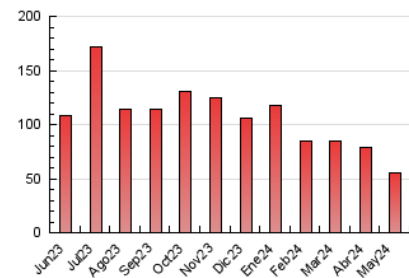

Páginas (x 1000)