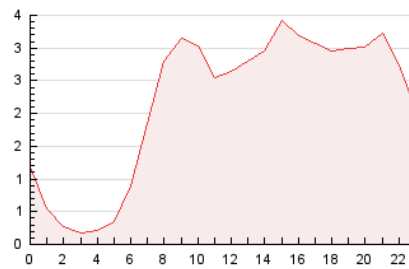

2. Secciones (Nacional)

	PAGINAS	%
HOME	1.258	2.42 %
RESTO	50.821	97.58 %

3. Por día del mes (Nacional)

Día	N. únicos	Visitas	Páginas	Día	N. únicos	Visitas	Páginas	Día	N. únicos	Visitas	Páginas
1	506	542	649	11	5.130	5.300	5.766	21	816	877	993
2	445	489	585	12	2.646	2.760	3.038	22	742	786	912
3	522	577	681	13	682	736	848	23	1.135	1.227	1.417
4	479	502	603	14	670	725	837	24	630	688	851
5	2.426	2.592	2.903	15	809	852	979	25	1.231	1.292	1.519
6	2.240	2.367	2.698	16	797	882	991	26	921	979	1.089
7	631	679	805	17	3.175	3.471	3.847	27	2.669	2.833	3.134
8	585	632	800	18	1.525	1.626	1.885	28	3.093	3.321	3.668
9	426	480	591	19	1.987	2.103	2.350	29	2.049	2.174	2.435
10	375	404	544	20	2.434	2.539	2.829	30	981	1.046	1.181
								31	509	551	651

4. Gráficas (Nacional)

4.1 Por día de la semana (promedio)

N. únicos / Visitas (x 100)

Páginas (x 100)

4.2 Por franja horaria (promedio)

Visitas_ (x 1000)

Páginas (x 1000)

4.3 Por meses

N. únicos / Visitas (x 1000)

Páginas (x 1000)

5. Observaciones

Este Medio Electrónico de Comunicación ha sido medido por la herramienta Google Analytics de Google (GA4)

6. Definiciones básicas (Para más información ver Normas Técnicas para el Control de los Medios Electrónicos de Comunicación)