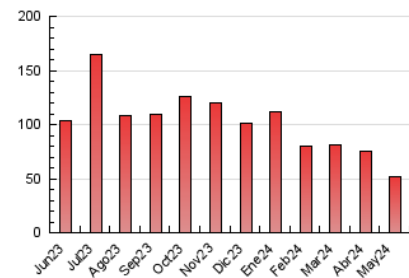

2. Secciones (Nacional)

	PAGINAS	%
HOME	1.258	2.42 %
RESTO	50.821	97.58 %

3. Por día del mes (Nacional)

Día	N. únicos	Visitas	Páginas	Día	N. únicos	Visitas	Páginas	Día	N. únicos	Visitas	Páginas
1	506	542	649	11	5.130	5.300	5.766	21	816	877	993
2	445	489	585	12	2.646	2.760	3.038	22	742	786	912
3	522	577	681	13	682	736	848	23	1.135	1.227	1.417
4	479	502	603	14	670	725	837	24	630	688	851
5	2.426	2.592	2.903	15	809	852	979	25	1.231	1.292	1.519
6	2.240	2.367	2.698	16	797	882	991	26	921	979	1.089
7	631	679	805	17	3.175	3.471	3.847	27	2.669	2.833	3.134
8	585	632	800	18	1.525	1.626	1.885	28	3.093	3.321	3.668
9	426	480	591	19	1.987	2.103	2.350	29	2.049	2.174	2.435
10	375	404	544	20	2.434	2.539	2.829	30	981	1.046	1.181
								31	509	551	651

4. Gráficas (Nacional)

4.1 Por día de la semana (promedio)

N. únicos / Visitas (x 100)

Páginas (x 100)

4.2 Por franja horaria (promedio)

Visitas_ (x 1000)

Páginas (x 1000)

4.3 Por meses

N. únicos / Visitas (x 1000)

Páginas (x 1000)

5. Observaciones

Este Medio Electrónico de Comunicación ha sido medido por la herramienta Google Analytics de Google (GA4)

6. Definiciones básicas (Para más información ver Normas Técnicas para el Control de los Medios Electrónicos de Comunicación)

Visita:

Una secuencia ininterrumpida de páginas servidas a un usuario válido. Si dicho usuario no realiza peticiones de páginas en un periodo de tiempo (30 min) la siguiente petición constituirá el inicio de una nueva visita.