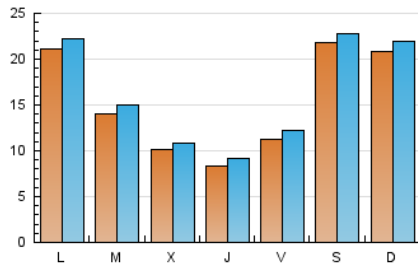

MónPlaneta

1. Cifras totales y promedios (Nacional e Internacional)

MES - AÑO	NAVEGADORES UNICOS	VISITAS	PAGINAS
Mayo - 2024	37.481	48.818	55.110
PROMEDIO DIARIO	1.481	1.575	1.778
PROMEDIO LUNES-VIERNES	1.255	1.346	1.528
PROMEDIO SABADO-DOMINGO	2.130	2.233	2.496
PAGINAS / VISITAS	1,13		
DURACION MEDIA VISITAS	0:01:37		
TIEMPO INTERACCIÓN MEDIO	0:01:04		

2. Secciones (Nacional e Internacional)

	PAGINAS	%
HOME	1.387	2.52 %
RESTO	53.723	97.48 %

3. Por día del mes (Nacional e Internacional)

Día	N. únicos	Visitas	Páginas	Día	N. únicos	Visitas	Páginas	Día	N. únicos	Visitas	Páginas
1	562	601	714	11	5.217	5.406	5.861	21	898	971	1.089
2	524	578	666	12	2.747	2.815	3.155	22	797	845	968
3	594	656	759	13	759	817	942	23	1.221	1.324	1.514
4	541	568	671	14	755	815	933	24	698	762	928
5	2.502	2.677	3.004	15	877	928	1.056	25	1.305	1.372	1.598
6	2.332	2.465	2.804	16	881	969	1.082	26	1.011	1.076	1.203
7	695	751	878	17	3.318	3.605	4.029	27	2.807	2.967	3.293
8	658	710	881	18	1.632	1.743	2.013	28	3.238	3.484	3.836
9	492	550	662	19	2.086	2.207	2.461	29	2.180	2.317	2.584
10	422	455	591	20	2.526	2.640	2.934	30	1.072	1.141	1.292
								31	561	603	709

4. Gráficas (Nacional e Internacional)

4.1 Por día de la semana (promedio)

N. únicos / Visitas (x 100)

Páginas (x 100)

4.2 Por franja horaria (promedio)

Visitas_ (x 1000)

Páginas (x 1000)

4.3 Por meses