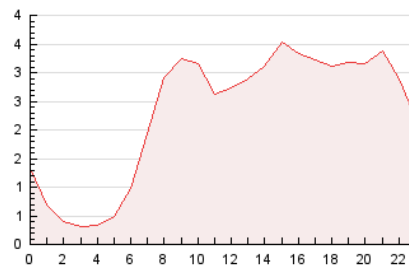

2. Secciones (Nacional e Internacional)

	PAGINAS	%
HOME	1.387	2.52 %
RESTO	53.723	97.48 %

3. Por día del mes (Nacional e Internacional)

Día	N. únicos	Visitas	Páginas	Día	N. únicos	Visitas	Páginas	Día	N. únicos	Visitas	Páginas
1	562	601	714	11	5.217	5.406	5.861	21	898	971	1.089
2	524	578	666	12	2.747	2.815	3.155	22	797	845	968
3	594	656	759	13	759	817	942	23	1.221	1.324	1.514
4	541	568	671	14	755	815	933	24	698	762	928
5	2.502	2.677	3.004	15	877	928	1.056	25	1.305	1.372	1.598
6	2.332	2.465	2.804	16	881	969	1.082	26	1.011	1.076	1.203
7	695	751	878	17	3.318	3.605	4.029	27	2.807	2.967	3.293
8	658	710	881	18	1.632	1.743	2.013	28	3.238	3.484	3.836
9	492	550	662	19	2.086	2.207	2.461	29	2.180	2.317	2.584
10	422	455	591	20	2.526	2.640	2.934	30	1.072	1.141	1.292
								31	561	603	709

4. Gráficas (Nacional e Internacional)

4.1 Por día de la semana (promedio)

N. únicos / Visitas (x 100)

Páginas (x 100)

4.2 Por franja horaria (promedio)

Visitas_ (x 1000)

Páginas (x 1000)

4.3 Por meses