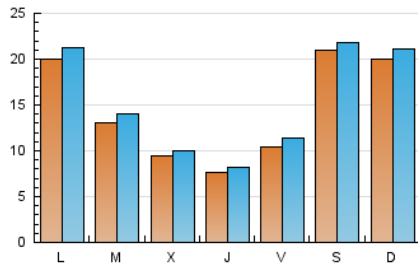

MónPlaneta

1. Cifras totales y promedios (Nacional)

MES - AÑO	NAVEGADORES UNICOS	VISITAS	PAGINAS
Mayo - 2024	35.125	46.032	52.079
PROMEDIO DIARIO	1.396	1.485	1.680
PROMEDIO LUNES-VIERNES	1.170	1.256	1.432
PROMEDIO SABADO-DOMINGO	2.043	2.144	2.394
PAGINAS / VISITAS	1,13		
DURACION MEDIA VISITAS	0:01:38		
TIEMPO INTERACCIÓN MEDIO	0:01:05		

2. Secciones (Nacional)

	PAGINAS	%
HOME	1.258	2.42 %
RESTO	50.821	97.58 %

3. Por día del mes (Nacional)

Día	N. únicos	Visitas	Páginas	Día	N. únicos	Visitas	Páginas	Día	N. únicos	Visitas	Páginas
1	506	542	649	11	5.130	5.300	5.766	21	816	877	993
2	445	489	585	12	2.646	2.760	3.038	22	742	786	912
3	522	577	681	13	682	736	848	23	1.135	1.227	1.417
4	479	502	603	14	670	725	837	24	630	688	851
5	2.426	2.592	2.903	15	809	852	979	25	1.231	1.292	1.519
6	2.240	2.367	2.698	16	797	882	991	26	921	979	1.089
7	631	679	805	17	3.175	3.471	3.847	27	2.669	2.833	3.134
8	585	632	800	18	1.525	1.626	1.885	28	3.093	3.321	3.668
9	426	480	591	19	1.987	2.103	2.350	29	2.049	2.174	2.435
10	375	404	544	20	2.434	2.539	2.829	30	981	1.046	1.181
								31	509	551	651

4. Gráficas (Nacional)

4.1 Por día de la semana (promedio)

N. únicos / Visitas (x 100)

Páginas (x 100)

4.2 Por franja horaria (promedio)

Visitas_ (x 1000)

Páginas (x 1000)

4.3 Por meses