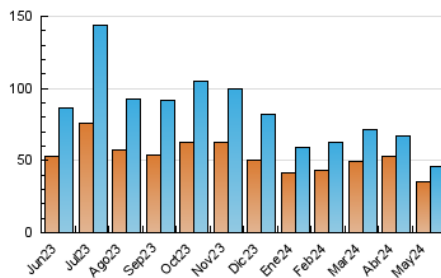

2. Secciones (Nacional)

	PAGINAS	%
HOME	1.258	2.42 %
RESTO	50.821	97.58 %

3. Por día del mes (Nacional)

Día	N. únicos	Visitas	Páginas	Día	N. únicos	Visitas	Páginas	Día	N. únicos	Visitas	Páginas
1	506	542	649	11	5.130	5.300	5.766	21	816	877	993
2	445	489	585	12	2.646	2.760	3.038	22	742	786	912
3	522	577	681	13	682	736	848	23	1.135	1.227	1.417
4	479	502	603	14	670	725	837	24	630	688	851
5	2.426	2.592	2.903	15	809	852	979	25	1.231	1.292	1.519
6	2.240	2.367	2.698	16	797	882	991	26	921	979	1.089
7	631	679	805	17	3.175	3.471	3.847	27	2.669	2.833	3.134
8	585	632	800	18	1.525	1.626	1.885	28	3.093	3.321	3.668
9	426	480	591	19	1.987	2.103	2.350	29	2.049	2.174	2.435
10	375	404	544	20	2.434	2.539	2.829	30	981	1.046	1.181
								31	509	551	651

4. Gráficas (Nacional)

4.1 Por día de la semana (promedio)

N. únicos / Visitas (x 100)

Páginas (x 100)

4.2 Por franja horaria (promedio)

Visitas_ (x 1000)

Páginas (x 1000)

4.3 Por meses

N. únicos / Visitas (x 1000)

Páginas (x 1000)

5. Observaciones

Este Medio Electrónico de Comunicación ha sido medido por la herramienta Google Analytics de Google (GA4)

6. Definiciones básicas (Para más información ver Normas Técnicas para el Control de los Medios Electrónicos de Comunicación)

Visita:

Una secuencia ininterrumpida de páginas servidas a un usuario válido. Si dicho usuario no realiza peticiones de páginas en un periodo de tiempo (30 min) la siguiente petición constituirá el inicio de una nueva visita.