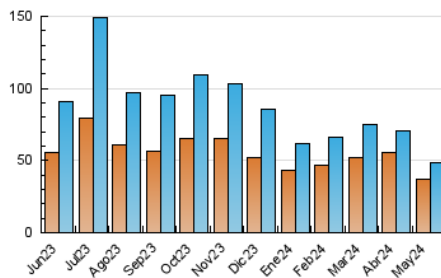

4.3 Por meses

N. únicos / Visitas (x 1000)