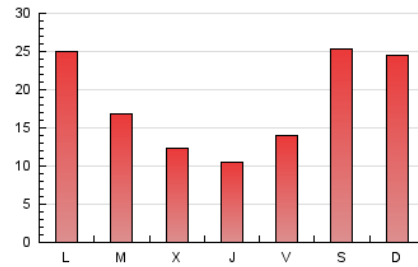

MónPlaneta

1. Cifras totales y promedios (Nacional e Internacional)

MES - AÑO	NAVEGADORES UNICOS	VISITAS	PAGINAS
Mayo - 2024	37.481	48.818	55.110
PROMEDIO DIARIO	1.481	1.575	1.778
PROMEDIO LUNES-VIERNES	1.255	1.346	1.528
PROMEDIO SABADO-DOMINGO	2.130	2.233	2.496
PAGINAS / VISITAS	1,13		
DURACION MEDIA VISITAS	0:01:37		
TIEMPO INTERACCIÓN MEDIO	0:01:04		

2. Secciones (Nacional e Internacional)

	PAGINAS	%
HOME	1.387	2.52 %
RESTO	53.723	97.48 %

3. Por día del mes (Nacional e Internacional)

Día	N. únicos	Visitas	Páginas	Día	N. únicos	Visitas	Páginas	Día	N. únicos	Visitas	Páginas
1	562	601	714	11	5.217	5.406	5.861	21	898	971	1.089
2	524	578	666	12	2.747	2.815	3.155	22	797	845	968
3	594	656	759	13	759	817	942	23	1.221	1.324	1.514
4	541	568	671	14	755	815	933	24	698	762	928
5	2.502	2.677	3.004	15	877	928	1.056	25	1.305	1.372	1.598
6	2.332	2.465	2.804	16	881	969	1.082	26	1.011	1.076	1.203
7	695	751	878	17	3.318	3.605	4.029	27	2.807	2.967	3.293
8	658	710	881	18	1.632	1.743	2.013	28	3.238	3.484	3.836
9	492	550	662	19	2.086	2.207	2.461	29	2.180	2.317	2.584
10	422	455	591	20	2.526	2.640	2.934	30	1.072	1.141	1.292
								31	561	603	709

4. Gráficas (Nacional e Internacional)

4.1 Por día de la semana (promedio)

N. únicos / Visitas (x 100)

Páginas (x 100)

4.2 Por franja horaria (promedio)

Visitas_ (x 1000)

Páginas (x 1000)

4.3 Por meses