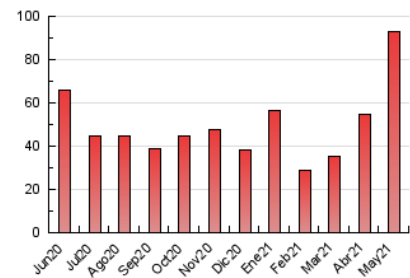

Páginas (x 1000)