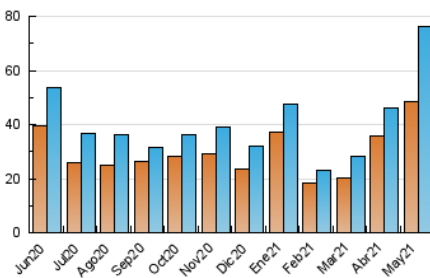

2. Secciones (Nacional)

	PAGINAS	%
HOME	2.364	2.69 %
RESTO	85.581	97.31 %

3. Por día del mes (Nacional)

Día	N. únicos	Visitas	Páginas	Día	N. únicos	Visitas	Páginas	Día	N. únicos	Visitas	Páginas
1	1.110	1.140	1.254	11	3.306	3.433	4.067	21	3.433	3.571	3.937
2	849	872	953	12	1.997	2.153	2.517	22	2.068	2.135	2.381
3	1.409	1.501	1.710	13	1.558	1.637	1.898	23	1.785	1.880	2.207
4	2.271	2.385	2.637	14	3.137	3.290	3.717	24	1.894	1.985	2.371
5	3.373	3.490	3.870	15	4.998	5.206	5.874	25	1.868	2.010	2.404
6	1.851	1.941	2.207	16	5.312	5.583	6.357	26	1.744	1.849	2.296
7	1.133	1.205	1.475	17	1.930	2.044	2.376	27	3.258	3.436	4.043
8	577	608	720	18	2.000	2.147	2.558	28	3.250	3.415	3.925
9	542	578	690	19	2.436	2.541	2.916	29	1.546	1.631	1.846
10	5.824	6.086	7.121	20	1.403	1.465	1.789	30	1.776	1.853	2.084
								31	3.170	3.360	3.745

4. Gráficas (Nacional)

4.1 Por día de la semana (promedio)

N. únicos / Visitas (x 100)

Páginas (x 100)

4.2 Por franja horaria (promedio)

Visitas (x 1000)

Páginas (x 1000)

4.3 Por meses

N. únicos / Visitas (x 1000)

Páginas (x 1000)

5. Observaciones

Este Medio Electrónico de Comunicación ha sido medido por la herramienta Google Analytics de Google

6. Definiciones básicas (Para más información ver Normas Técnicas para el Control de los Medios Electrónicos de Comunicación)

Visita:

Una secuencia ininterrumpida de páginas servidas a un usuario válido. Si dicho usuario no realiza peticiones de páginas en un periodo de tiempo (30 min) la siguiente petición constituirá el inicio de una nueva visita.