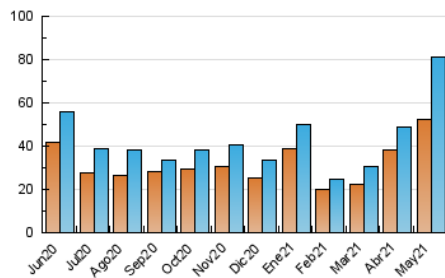

4.3 Por meses

N. únicos / Visitas (x 1000)