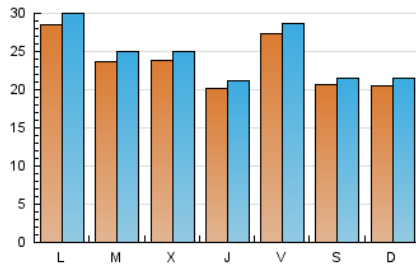

MónPlaneta

1. Cifras totales y promedios (Nacional)

MES - AÑO	NAVEGADORES UNICOS	VISITAS	PAGINAS
Mayo - 2021	48.352	76.430	87.945
PROMEDIO DIARIO	2.349	2.465	2.837
PROMEDIO LUNES-VIERNES	2.488	2.616	3.028
PROMEDIO SABADO-DOMINGO	2.056	2.149	2.437
PAGINAS / VISITAS	1,15		
DURACION MEDIA VISITAS	0:00:25		
DURACION MEDIA PAGINAS	0:02:45		

2. Secciones (Nacional)

	PAGINAS	%
HOME	2.364	2.69 %
RESTO	85.581	97.31 %

3. Por día del mes (Nacional)

Día	N. únicos	Visitas	Páginas	Día	N. únicos	Visitas	Páginas	Día	N. únicos	Visitas	Páginas
1	1.110	1.140	1.254	11	3.306	3.433	4.067	21	3.433	3.571	3.937
2	849	872	953	12	1.997	2.153	2.517	22	2.068	2.135	2.381
3	1.409	1.501	1.710	13	1.558	1.637	1.898	23	1.785	1.880	2.207
4	2.271	2.385	2.637	14	3.137	3.290	3.717	24	1.894	1.985	2.371
5	3.373	3.490	3.870	15	4.998	5.206	5.874	25	1.868	2.010	2.404
6	1.851	1.941	2.207	16	5.312	5.583	6.357	26	1.744	1.849	2.296
7	1.133	1.205	1.475	17	1.930	2.044	2.376	27	3.258	3.436	4.043
8	577	608	720	18	2.000	2.147	2.558	28	3.250	3.415	3.925
9	542	578	690	19	2.436	2.541	2.916	29	1.546	1.631	1.846
10	5.824	6.086	7.121	20	1.403	1.465	1.789	30	1.776	1.853	2.084
								31	3.170	3.360	3.745

4. Gráficas (Nacional)

4.1 Por día de la semana (promedio)

N. únicos / Visitas (x 100)

Páginas (x 100)

4.2 Por franja horaria (promedio)

Visitas (x 1000)

Páginas (x 1000)

4.3 Por meses