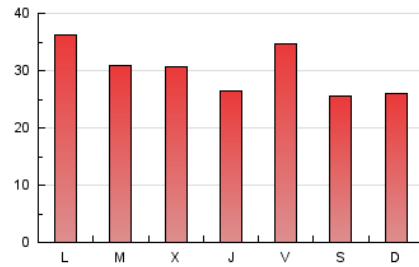

MónPlaneta

1. Cifras totales y promedios (Nacional e Internacional)

MES - AÑO	NAVEGADORES UNICOS	VISITAS	PAGINAS
Mayo - 2021	52.086	81.065	92.926
PROMEDIO DIARIO	2.494	2.615	2.998
PROMEDIO LUNES-VIERNES	2.643	2.776	3.198
PROMEDIO SABADO-DOMINGO	2.180	2.276	2.576
PAGINAS / VISITAS	1,15		
DURACION MEDIA VISITAS	0:00:24		
DURACION MEDIA PAGINAS	0:02:45		

2. Secciones (Nacional e Internacional)

	PAGINAS	%
HOME	2.549	2.74 %
RESTO	90.377	97.26 %

3. Por día del mes (Nacional e Internacional)

Día	N. únicos	Visitas	Páginas	Día	N. únicos	Visitas	Páginas	Día	N. únicos	Visitas	Páginas
1	1.184	1.215	1.331	11	3.476	3.607	4.272	21	3.613	3.753	4.129
2	914	937	1.021	12	2.153	2.315	2.687	22	2.199	2.270	2.525
3	1.526	1.620	1.837	13	1.680	1.761	2.029	23	1.917	2.014	2.361
4	2.416	2.535	2.789	14	3.302	3.465	3.901	24	2.008	2.105	2.501
5	3.543	3.665	4.055	15	5.166	5.377	6.069	25	1.996	2.141	2.543
6	2.000	2.097	2.369	16	5.507	5.785	6.578	26	1.879	1.988	2.446
7	1.294	1.368	1.647	17	2.053	2.167	2.507	27	3.429	3.617	4.239
8	680	711	828	18	2.151	2.299	2.723	28	3.472	3.651	4.175
9	638	675	787	19	2.606	2.720	3.103	29	1.685	1.779	2.031
10	6.024	6.296	7.343	20	1.537	1.602	1.937	30	1.911	1.996	2.233
								31	3.342	3.534	3.930

4. Gráficas (Nacional e Internacional)

4.1 Por día de la semana (promedio)

N. únicos / Visitas (x 100)

Páginas (x 100)

4.2 Por franja horaria (promedio)

Visitas (x 1000)

Páginas (x 1000)

4.3 Por meses