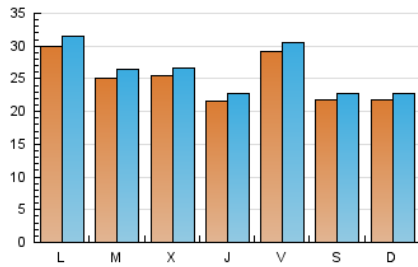

MónPlaneta

1. Cifras totales y promedios (Nacional e Internacional)

MES - AÑO	NAVEGADORES UNICOS	VISITAS	PAGINAS
Mayo - 2021	52.086	81.065	92.926
PROMEDIO DIARIO	2.494	2.615	2.998
PROMEDIO LUNES-VIERNES	2.643	2.776	3.198
PROMEDIO SABADO-DOMINGO	2.180	2.276	2.576
PAGINAS / VISITAS	1,15		
DURACION MEDIA VISITAS	0:00:24		
DURACION MEDIA PAGINAS	0:02:45		

2. Secciones (Nacional e Internacional)

	PAGINAS	%
HOME	2.549	2.74 %
RESTO	90.377	97.26 %

3. Por día del mes (Nacional e Internacional)

Día	N. únicos	Visitas	Páginas	Día	N. únicos	Visitas	Páginas	Día	N. únicos	Visitas	Páginas
1	1.184	1.215	1.331	11	3.476	3.607	4.272	21	3.613	3.753	4.129
2	914	937	1.021	12	2.153	2.315	2.687	22	2.199	2.270	2.525
3	1.526	1.620	1.837	13	1.680	1.761	2.029	23	1.917	2.014	2.361
4	2.416	2.535	2.789	14	3.302	3.465	3.901	24	2.008	2.105	2.501
5	3.543	3.665	4.055	15	5.166	5.377	6.069	25	1.996	2.141	2.543
6	2.000	2.097	2.369	16	5.507	5.785	6.578	26	1.879	1.988	2.446
7	1.294	1.368	1.647	17	2.053	2.167	2.507	27	3.429	3.617	4.239
8	680	711	828	18	2.151	2.299	2.723	28	3.472	3.651	4.175
9	638	675	787	19	2.606	2.720	3.103	29	1.685	1.779	2.031
10	6.024	6.296	7.343	20	1.537	1.602	1.937	30	1.911	1.996	2.233
								31	3.342	3.534	3.930

4. Gráficas (Nacional e Internacional)

4.1 Por día de la semana (promedio)

N. únicos / Visitas (x 100)

Páginas (x 100)

4.2 Por franja horaria (promedio)

Visitas (x 1000)

Páginas (x 1000)

4.3 Por meses