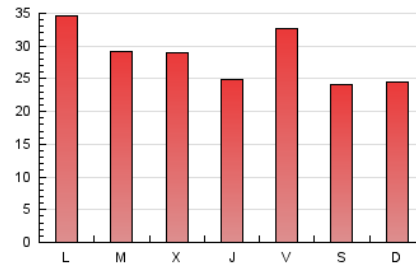

MónPlaneta

1. Cifras totales y promedios (Nacional)

MES - AÑO	NAVEGADORES UNICOS	VISITAS	PAGINAS
Mayo - 2021	48.352	76.430	87.945
PROMEDIO DIARIO	2.349	2.465	2.837
PROMEDIO LUNES-VIERNES	2.488	2.616	3.028
PROMEDIO SABADO-DOMINGO	2.056	2.149	2.437
PAGINAS / VISITAS	1,15		
DURACION MEDIA VISITAS	0:00:25		
DURACION MEDIA PAGINAS	0:02:45		

2. Secciones (Nacional)

	PAGINAS	%
HOME	2.364	2.69 %
RESTO	85.581	97.31 %

3. Por día del mes (Nacional)

Día	N. únicos	Visitas	Páginas	Día	N. únicos	Visitas	Páginas	Día	N. únicos	Visitas	Páginas
1	1.110	1.140	1.254	11	3.306	3.433	4.067	21	3.433	3.571	3.937
2	849	872	953	12	1.997	2.153	2.517	22	2.068	2.135	2.381
3	1.409	1.501	1.710	13	1.558	1.637	1.898	23	1.785	1.880	2.207
4	2.271	2.385	2.637	14	3.137	3.290	3.717	24	1.894	1.985	2.371
5	3.373	3.490	3.870	15	4.998	5.206	5.874	25	1.868	2.010	2.404
6	1.851	1.941	2.207	16	5.312	5.583	6.357	26	1.744	1.849	2.296
7	1.133	1.205	1.475	17	1.930	2.044	2.376	27	3.258	3.436	4.043
8	577	608	720	18	2.000	2.147	2.558	28	3.250	3.415	3.925
9	542	578	690	19	2.436	2.541	2.916	29	1.546	1.631	1.846
10	5.824	6.086	7.121	20	1.403	1.465	1.789	30	1.776	1.853	2.084
								31	3.170	3.360	3.745

4. Gráficas (Nacional)

4.1 Por día de la semana (promedio)

N. únicos / Visitas (x 100)

Páginas (x 100)

4.2 Por franja horaria (promedio)

Visitas (x 1000)

Páginas (x 1000)

4.3 Por meses