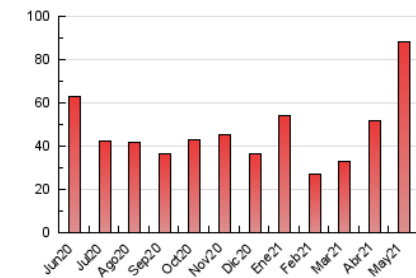

Páginas (x 1000)