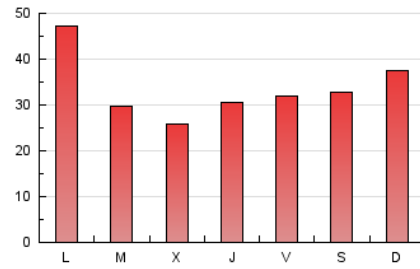

MónPlaneta

1. Cifras totales y promedios (Nacional)

MES - AÑO	NAVEGADORES UNICOS	VISITAS	PAGINAS
Mayo - 2020	68.376	89.221	104.376
PROMEDIO DIARIO	2.778	2.878	3.367
PROMEDIO LUNES-VIERNES	2.689	2.794	3.294
PROMEDIO SABADO-DOMINGO	2.965	3.054	3.520
PAGINAS / VISITAS	1,17		
DURACION MEDIA VISITAS	0:00:25		
DURACION MEDIA PAGINAS	0:02:30		

2. Secciones (Nacional)

	PAGINAS	%
HOME	1.064	1.02 %
RESTO	103.312	98.98 %

3. Por día del mes (Nacional)

Día	N. únicos	Visitas	Páginas	Día	N. únicos	Visitas	Páginas	Día	N. únicos	Visitas	Páginas
1	1.203	1.251	1.460	11	1.766	1.848	2.134	21	2.850	2.948	3.522
2	896	926	1.097	12	865	912	1.101	22	5.703	5.954	6.768
3	1.412	1.439	1.687	13	3.330	3.557	4.042	23	7.492	7.730	8.878
4	4.735	4.825	5.775	14	3.221	3.406	4.260	24	9.943	10.109	11.207
5	4.384	4.463	5.400	15	1.945	2.032	2.479	25	7.480	7.604	8.378
6	2.258	2.357	2.915	16	741	774	993	26	3.384	3.458	3.871
7	2.406	2.544	3.027	17	1.309	1.365	1.716	27	726	769	904
8	2.154	2.294	2.780	18	1.977	2.073	2.565	28	1.103	1.158	1.387
9	2.519	2.637	3.146	19	1.222	1.297	1.551	29	1.946	2.020	2.419
10	2.775	2.869	3.261	20	1.802	1.911	2.437	30	1.777	1.875	2.274
								31	786	816	942

4. Gráficas (Nacional)

4.1 Por día de la semana (promedio)

N. únicos / Visitas (x 100)

Páginas (x 100)

4.2 Por franja horaria (promedio)

Visitas (x 1000)

Páginas (x 1000)

4.3 Por meses