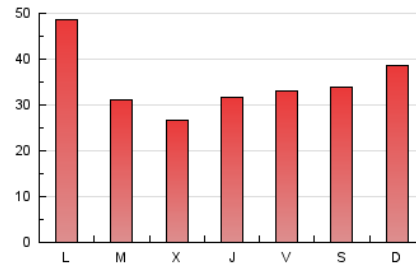

MónPlaneta

1. Cifras totales y promedios (Nacional e Internacional)

MES - AÑO	NAVEGADORES UNICOS	VISITAS	PAGINAS
Mayo - 2020	71.029	92.358	107.834
PROMEDIO DIARIO	2.877	2.979	3.479
PROMEDIO LUNES-VIERNES	2.790	2.897	3.408
PROMEDIO SABADO-DOMINGO	3.060	3.151	3.626
PAGINAS / VISITAS	1,17		
DURACION MEDIA VISITAS	0:00:25		
DURACION MEDIA PAGINAS	0:02:30		

2. Secciones (Nacional e Internacional)

	PAGINAS	%
HOME	1.112	1.03 %
RESTO	106.722	98.97 %

3. Por día del mes (Nacional e Internacional)

Día	N. únicos	Visitas	Páginas	Día	N. únicos	Visitas	Páginas	Día	N. únicos	Visitas	Páginas
1	1.265	1.313	1.527	11	1.840	1.922	2.211	21	2.949	3.050	3.631
2	936	967	1.146	12	910	958	1.149	22	5.889	6.148	6.987
3	1.466	1.494	1.751	13	3.433	3.663	4.161	23	7.687	7.933	9.096
4	4.861	4.951	5.919	14	3.350	3.541	4.408	24	10.136	10.305	11.428
5	4.545	4.628	5.588	15	2.012	2.099	2.551	25	7.710	7.834	8.627
6	2.330	2.430	2.995	16	793	827	1.052	26	3.505	3.581	4.010
7	2.537	2.678	3.173	17	1.339	1.395	1.748	27	765	808	948
8	2.255	2.397	2.895	18	2.041	2.139	2.634	28	1.148	1.203	1.435
9	2.635	2.753	3.269	19	1.304	1.382	1.648	29	2.025	2.101	2.510
10	2.906	3.002	3.400	20	1.911	2.020	2.564	30	1.863	1.965	2.372
								31	841	871	1.001

4. Gráficas (Nacional e Internacional)

4.1 Por día de la semana (promedio)

N. únicos / Visitas (x 100)

Páginas (x 100)

4.2 Por franja horaria (promedio)

Visitas (x 1000)

Páginas (x 1000)

4.3 Por meses