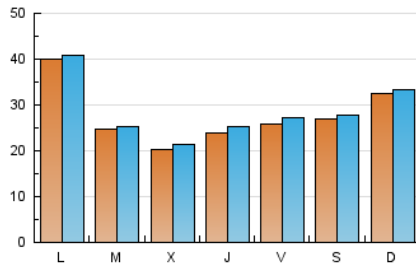

MónPlaneta

1. Cifras totales y promedios (Nacional)

MES - AÑO	NAVEGADORES UNICOS	VISITAS	PAGINAS
Mayo - 2020	68.376	89.221	104.376
PROMEDIO DIARIO	2.778	2.878	3.367
PROMEDIO LUNES-VIERNES	2.689	2.794	3.294
PROMEDIO SABADO-DOMINGO	2.965	3.054	3.520
PAGINAS / VISITAS	1,17		
DURACION MEDIA VISITAS	0:00:25		
DURACION MEDIA PAGINAS	0:02:30		

2. Secciones (Nacional)

	PAGINAS	%
HOME	1.064	1.02 %
RESTO	103.312	98.98 %

3. Por día del mes (Nacional)

Día	N. únicos	Visitas	Páginas	Día	N. únicos	Visitas	Páginas	Día	N. únicos	Visitas	Páginas
1	1.203	1.251	1.460	11	1.766	1.848	2.134	21	2.850	2.948	3.522
2	896	926	1.097	12	865	912	1.101	22	5.703	5.954	6.768
3	1.412	1.439	1.687	13	3.330	3.557	4.042	23	7.492	7.730	8.878
4	4.735	4.825	5.775	14	3.221	3.406	4.260	24	9.943	10.109	11.207
5	4.384	4.463	5.400	15	1.945	2.032	2.479	25	7.480	7.604	8.378
6	2.258	2.357	2.915	16	741	774	993	26	3.384	3.458	3.871
7	2.406	2.544	3.027	17	1.309	1.365	1.716	27	726	769	904
8	2.154	2.294	2.780	18	1.977	2.073	2.565	28	1.103	1.158	1.387
9	2.519	2.637	3.146	19	1.222	1.297	1.551	29	1.946	2.020	2.419
10	2.775	2.869	3.261	20	1.802	1.911	2.437	30	1.777	1.875	2.274
								31	786	816	942

4. Gráficas (Nacional)

4.1 Por día de la semana (promedio)

N. únicos / Visitas (x 100)

Páginas (x 100)

4.2 Por franja horaria (promedio)

Visitas (x 1000)

Páginas (x 1000)

4.3 Por meses