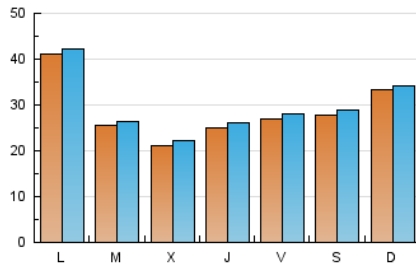

MónPlaneta

1. Cifras totales y promedios (Nacional e Internacional)

MES - AÑO	NAVEGADORES UNICOS	VISITAS	PAGINAS
Mayo - 2020	71.029	92.358	107.834
PROMEDIO DIARIO	2.877	2.979	3.479
PROMEDIO LUNES-VIERNES	2.790	2.897	3.408
PROMEDIO SABADO-DOMINGO	3.060	3.151	3.626
PAGINAS / VISITAS	1,17		
DURACION MEDIA VISITAS	0:00:25		
DURACION MEDIA PAGINAS	0:02:30		

2. Secciones (Nacional e Internacional)

	PAGINAS	%
HOME	1.112	1.03 %
RESTO	106.722	98.97 %

3. Por día del mes (Nacional e Internacional)

Día	N. únicos	Visitas	Páginas	Día	N. únicos	Visitas	Páginas	Día	N. únicos	Visitas	Páginas
1	1.265	1.313	1.527	11	1.840	1.922	2.211	21	2.949	3.050	3.631
2	936	967	1.146	12	910	958	1.149	22	5.889	6.148	6.987
3	1.466	1.494	1.751	13	3.433	3.663	4.161	23	7.687	7.933	9.096
4	4.861	4.951	5.919	14	3.350	3.541	4.408	24	10.136	10.305	11.428
5	4.545	4.628	5.588	15	2.012	2.099	2.551	25	7.710	7.834	8.627
6	2.330	2.430	2.995	16	793	827	1.052	26	3.505	3.581	4.010
7	2.537	2.678	3.173	17	1.339	1.395	1.748	27	765	808	948
8	2.255	2.397	2.895	18	2.041	2.139	2.634	28	1.148	1.203	1.435
9	2.635	2.753	3.269	19	1.304	1.382	1.648	29	2.025	2.101	2.510
10	2.906	3.002	3.400	20	1.911	2.020	2.564	30	1.863	1.965	2.372
								31	841	871	1.001

4. Gráficas (Nacional e Internacional)

4.1 Por día de la semana (promedio)

N. únicos / Visitas (x 100)

Páginas (x 100)

4.2 Por franja horaria (promedio)

Visitas (x 1000)

Páginas (x 1000)

4.3 Por meses