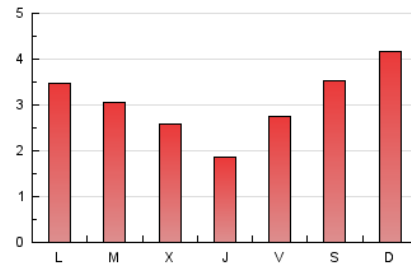

MónPlaneta

1. Cifras totales y promedios (Nacional e Internacional)

MES - AÑO	NAVEGADORES UNICOS	VISITAS	PAGINAS
Abril - 2026	7.068	9.713	9.020
PROMEDIO DIARIO	308	325	301
PROMEDIO LUNES-VIERNES	269	285	270
PROMEDIO SABADO-DOMINGO	416	435	385
PAGINAS / VISITAS	0,92		
DURACION MEDIA VISITAS	0:00:58		
TIEMPO INTERACCIÓN MEDIO	0:00:32		

2. Secciones (Nacional e Internacional)

	PAGINAS	%
HOME	395	4.38 %
RESTO	8.625	95.62 %

3. Por día del mes (Nacional e Internacional)

Día	N. únicos	Visitas	Páginas	Día	N. únicos	Visitas	Páginas	Día	N. únicos	Visitas	Páginas
1	91	105	114	11	277	292	260	21	240	251	257
2	146	158	142	12	819	853	746	22	312	327	295
3	547	573	518	13	478	513	469	23	241	259	272
4	682	727	650	14	293	308	300	24	189	199	170
5	446	458	393	15	327	342	299	25	201	207	187
6	332	345	316	16	222	234	203	26	239	246	221
7	443	482	457	17	169	179	169	27	247	269	267
8	347	361	334	18	349	360	319	28	211	220	211
9	192	199	195	19	316	337	302	29	176	196	248
10	250	263	248	20	332	354	339	30	124	135	119

4. Gráficas (Nacional e Internacional)

4.1 Por día de la semana (promedio)

N. únicos / Visitas (x 100)

Páginas (x 100)

4.2 Por franja horaria (promedio)

Visitas_ (x 1000)

Páginas (x 1000)

4.3 Por meses