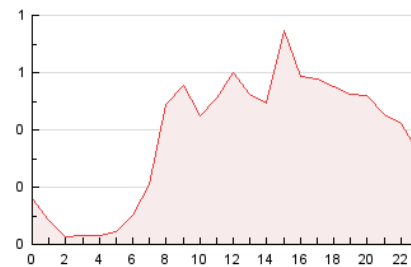

2. Secciones (Nacional e Internacional)

	PAGINAS	%
HOME	395	4.38 %
RESTO	8.625	95.62 %

3. Por día del mes (Nacional e Internacional)

Día	N. únicos	Visitas	Páginas	Día	N. únicos	Visitas	Páginas	Día	N. únicos	Visitas	Páginas
1	91	105	114	11	277	292	260	21	240	251	257
2	146	158	142	12	819	853	746	22	312	327	295
3	547	573	518	13	478	513	469	23	241	259	272
4	682	727	650	14	293	308	300	24	189	199	170
5	446	458	393	15	327	342	299	25	201	207	187
6	332	345	316	16	222	234	203	26	239	246	221
7	443	482	457	17	169	179	169	27	247	269	267
8	347	361	334	18	349	360	319	28	211	220	211
9	192	199	195	19	316	337	302	29	176	196	248
10	250	263	248	20	332	354	339	30	124	135	119

4. Gráficas (Nacional e Internacional)

4.1 Por día de la semana (promedio)

N. únicos / Visitas (x 100)

Páginas (x 100)

4.2 Por franja horaria (promedio)

Visitas_ (x 1000)

Páginas (x 1000)

4.3 Por meses