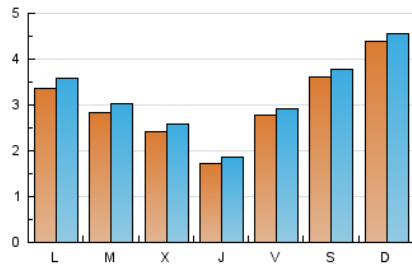

1. Cifras totales y promedios (Nacional)

MES - AÑO	NAVEGADORES UNICOS	VISITAS	PAGINAS
Abril - 2026	6.715	9.332	8.612
PROMEDIO DIARIO	295	312	287
PROMEDIO LUNES-VIERNES	257	273	258
PROMEDIO SABADO-DOMINGO	399	417	367
PAGINAS / VISITAS	0,92		
DURACION MEDIA VISITAS	0:00:59		
TIEMPO INTERACCIÓN MEDIO	0:00:33		

2. Secciones (Nacional)

	PAGINAS	%
HOME	351	4.08 %
RESTO	8.261	95.92 %

3. Por día del mes (Nacional)

Día	N. únicos	Visitas	Páginas	Día	N. únicos	Visitas	Páginas	Día	N. únicos	Visitas	Páginas
1	84	98	109	11	268	281	251	21	230	241	247
2	138	150	133	12	801	834	729	22	302	317	286
3	527	552	500	13	454	487	445	23	231	249	260
4	642	687	606	14	280	294	285	24	182	192	164
5	426	436	370	15	316	329	285	25	198	204	184
6	323	336	307	16	201	212	183	26	229	235	210
7	425	464	439	17	161	171	161	27	242	264	263
8	337	350	322	18	333	343	300	28	199	208	196
9	182	189	180	19	298	319	285	29	170	189	240
10	241	253	240	20	319	340	326	30	114	125	106

4. Gráficas (Nacional)

4.1 Por día de la semana (promedio)

N. únicos / Visitas (x 100)

Páginas (x 100)

4.2 Por franja horaria (promedio)

Visitas_ (x 1000)

Páginas (x 1000)

4.3 Por meses