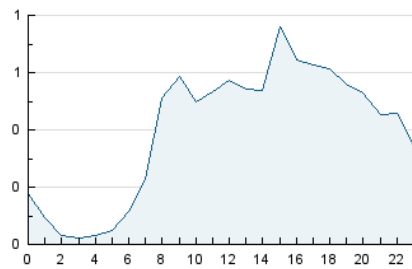

2. Secciones (Nacional)

	PAGINAS	%
HOME	351	4.08 %
RESTO	8.261	95.92 %

3. Por día del mes (Nacional)

Día	N. únicos	Visitas	Páginas	Día	N. únicos	Visitas	Páginas	Día	N. únicos	Visitas	Páginas
1	84	98	109	11	268	281	251	21	230	241	247
2	138	150	133	12	801	834	729	22	302	317	286
3	527	552	500	13	454	487	445	23	231	249	260
4	642	687	606	14	280	294	285	24	182	192	164
5	426	436	370	15	316	329	285	25	198	204	184
6	323	336	307	16	201	212	183	26	229	235	210
7	425	464	439	17	161	171	161	27	242	264	263
8	337	350	322	18	333	343	300	28	199	208	196
9	182	189	180	19	298	319	285	29	170	189	240
10	241	253	240	20	319	340	326	30	114	125	106

4. Gráficas (Nacional)

4.1 Por día de la semana (promedio)

N. únicos / Visitas (x 100)

Páginas (x 100)

4.2 Por franja horaria (promedio)

Visitas_ (x 1000)

Páginas (x 1000)

4.3 Por meses