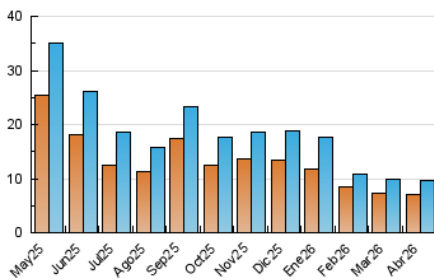

4.3 Por meses

N. únicos / Visitas (x 1000)