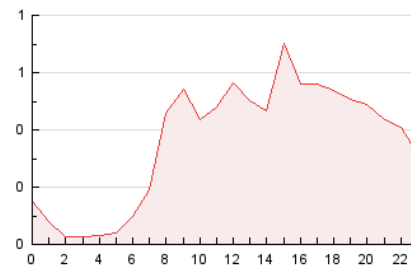

2. Secciones (Nacional)

	PAGINAS	%
HOME	351	4.08 %
RESTO	8.261	95.92 %

3. Por día del mes (Nacional)

Día	N. únicos	Visitas	Páginas	Día	N. únicos	Visitas	Páginas	Día	N. únicos	Visitas	Páginas
1	84	98	109	11	268	281	251	21	230	241	247
2	138	150	133	12	801	834	729	22	302	317	286
3	527	552	500	13	454	487	445	23	231	249	260
4	642	687	606	14	280	294	285	24	182	192	164
5	426	436	370	15	316	329	285	25	198	204	184
6	323	336	307	16	201	212	183	26	229	235	210
7	425	464	439	17	161	171	161	27	242	264	263
8	337	350	322	18	333	343	300	28	199	208	196
9	182	189	180	19	298	319	285	29	170	189	240
10	241	253	240	20	319	340	326	30	114	125	106

4. Gráficas (Nacional)

4.1 Por día de la semana (promedio)

N. únicos / Visitas (x 100)

Páginas (x 100)

4.2 Por franja horaria (promedio)

Visitas_ (x 1000)

Páginas (x 1000)

4.3 Por meses

N. únicos / Visitas (x 1000)

Páginas (x 1000)

5. Observaciones

Este Medio Electrónico de Comunicación ha sido medido por la herramienta Google Analytics de Google (GA4).

6. Definiciones básicas (Para más información ver Normas Técnicas para el Control de los Medios Electrónicos de Comunicación)