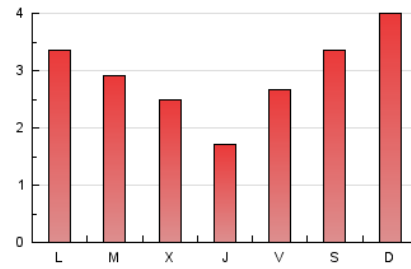

1. Cifras totales y promedios (Nacional)

MES - AÑO	NAVEGADORES UNICOS	VISITAS	PAGINAS
Abril - 2026	6.715	9.332	8.612
PROMEDIO DIARIO	295	312	287
PROMEDIO LUNES-VIERNES	257	273	258
PROMEDIO SABADO-DOMINGO	399	417	367
PAGINAS / VISITAS	0,92		
DURACION MEDIA VISITAS	0:00:59		
TIEMPO INTERACCIÓN MEDIO	0:00:33		

2. Secciones (Nacional)

	PAGINAS	%
HOME	351	4.08 %
RESTO	8.261	95.92 %

3. Por día del mes (Nacional)

Día	N. únicos	Visitas	Páginas	Día	N. únicos	Visitas	Páginas	Día	N. únicos	Visitas	Páginas
1	84	98	109	11	268	281	251	21	230	241	247
2	138	150	133	12	801	834	729	22	302	317	286
3	527	552	500	13	454	487	445	23	231	249	260
4	642	687	606	14	280	294	285	24	182	192	164
5	426	436	370	15	316	329	285	25	198	204	184
6	323	336	307	16	201	212	183	26	229	235	210
7	425	464	439	17	161	171	161	27	242	264	263
8	337	350	322	18	333	343	300	28	199	208	196
9	182	189	180	19	298	319	285	29	170	189	240
10	241	253	240	20	319	340	326	30	114	125	106

4. Gráficas (Nacional)

4.1 Por día de la semana (promedio)

N. únicos / Visitas (x 100)

Páginas (x 100)

4.2 Por franja horaria (promedio)

Visitas_ (x 1000)

Páginas (x 1000)

4.3 Por meses