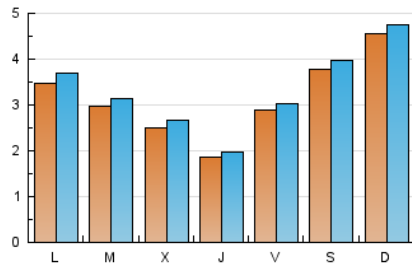

MónPlaneta

1. Cifras totales y promedios (Nacional e Internacional)

MES - AÑO	NAVEGADORES UNICOS	VISITAS	PAGINAS
Abril - 2026	7.068	9.713	9.020
PROMEDIO DIARIO	308	325	301
PROMEDIO LUNES-VIERNES	269	285	270
PROMEDIO SABADO-DOMINGO	416	435	385
PAGINAS / VISITAS	0,92		
DURACION MEDIA VISITAS	0:00:58		
TIEMPO INTERACCIÓN MEDIO	0:00:32		

2. Secciones (Nacional e Internacional)

	PAGINAS	%
HOME	395	4.38 %
RESTO	8.625	95.62 %

3. Por día del mes (Nacional e Internacional)

Día	N. únicos	Visitas	Páginas	Día	N. únicos	Visitas	Páginas	Día	N. únicos	Visitas	Páginas
1	91	105	114	11	277	292	260	21	240	251	257
2	146	158	142	12	819	853	746	22	312	327	295
3	547	573	518	13	478	513	469	23	241	259	272
4	682	727	650	14	293	308	300	24	189	199	170
5	446	458	393	15	327	342	299	25	201	207	187
6	332	345	316	16	222	234	203	26	239	246	221
7	443	482	457	17	169	179	169	27	247	269	267
8	347	361	334	18	349	360	319	28	211	220	211
9	192	199	195	19	316	337	302	29	176	196	248
10	250	263	248	20	332	354	339	30	124	135	119

4. Gráficas (Nacional e Internacional)

4.1 Por día de la semana (promedio)

N. únicos / Visitas (x 100)

Páginas (x 100)

4.2 Por franja horaria (promedio)

Visitas_ (x 1000)

Páginas (x 1000)

4.3 Por meses