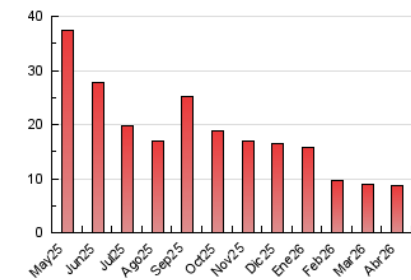

Páginas (x 1000)