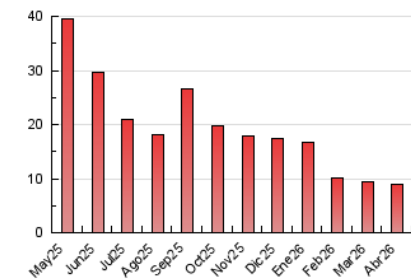

Páginas (x 1000)