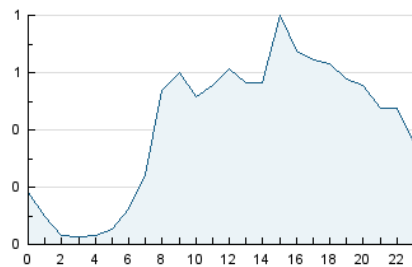

2. Secciones (Nacional e Internacional)

	PAGINAS	%
HOME	395	4.38 %
RESTO	8.625	95.62 %

3. Por día del mes (Nacional e Internacional)

Día	N. únicos	Visitas	Páginas	Día	N. únicos	Visitas	Páginas	Día	N. únicos	Visitas	Páginas
1	91	105	114	11	277	292	260	21	240	251	257
2	146	158	142	12	819	853	746	22	312	327	295
3	547	573	518	13	478	513	469	23	241	259	272
4	682	727	650	14	293	308	300	24	189	199	170
5	446	458	393	15	327	342	299	25	201	207	187
6	332	345	316	16	222	234	203	26	239	246	221
7	443	482	457	17	169	179	169	27	247	269	267
8	347	361	334	18	349	360	319	28	211	220	211
9	192	199	195	19	316	337	302	29	176	196	248
10	250	263	248	20	332	354	339	30	124	135	119

4. Gráficas (Nacional e Internacional)

4.1 Por día de la semana (promedio)

N. únicos / Visitas (x 100)

Páginas (x 100)

4.2 Por franja horaria (promedio)

Visitas_ (x 1000)

Páginas (x 1000)

4.3 Por meses