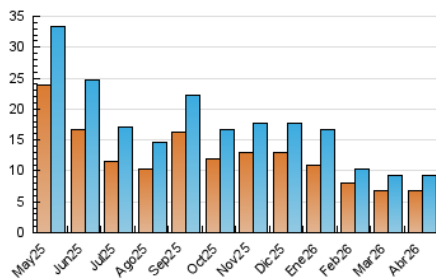

1. Cifras totales y promedios (Nacional)

MES - AÑO	NAVEGADORES UNICOS	VISITAS	PAGINAS
Abril - 2026	6.715	9.332	8.612
PROMEDIO DIARIO	295	312	287
PROMEDIO LUNES-VIERNES	257	273	258
PROMEDIO SABADO-DOMINGO	399	417	367
PAGINAS / VISITAS	0,92		
DURACION MEDIA VISITAS	0:00:59		
TIEMPO INTERACCIÓN MEDIO	0:00:33		

2. Secciones (Nacional)

	PAGINAS	%
HOME	351	4.08 %
RESTO	8.261	95.92 %

3. Por día del mes (Nacional)

Día	N. únicos	Visitas	Páginas	Día	N. únicos	Visitas	Páginas	Día	N. únicos	Visitas	Páginas
1	84	98	109	11	268	281	251	21	230	241	247
2	138	150	133	12	801	834	729	22	302	317	286
3	527	552	500	13	454	487	445	23	231	249	260
4	642	687	606	14	280	294	285	24	182	192	164
5	426	436	370	15	316	329	285	25	198	204	184
6	323	336	307	16	201	212	183	26	229	235	210
7	425	464	439	17	161	171	161	27	242	264	263
8	337	350	322	18	333	343	300	28	199	208	196
9	182	189	180	19	298	319	285	29	170	189	240
10	241	253	240	20	319	340	326	30	114	125	106

4. Gráficas (Nacional)

4.1 Por día de la semana (promedio)

N. únicos / Visitas (x 100)

Páginas (x 100)

4.2 Por franja horaria (promedio)

Visitas_ (x 1000)

Páginas (x 1000)

4.3 Por meses

N. únicos / Visitas (x 1000)

Páginas (x 1000)

5. Observaciones

Este Medio Electrónico de Comunicación ha sido medido por la herramienta Google Analytics de Google (GA4).

6. Definiciones básicas (Para más información ver Normas Técnicas para el Control de los Medios Electrónicos de Comunicación)