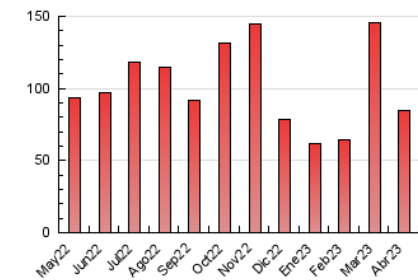

### 3. Por día del mes (Nacional e Internacional)

Día	N. únicos	Visitas	Páginas	Día	N. únicos	Visitas	Páginas	Día	N. únicos	Visitas	Páginas
<b>1</b>	2.585	2.732	3.433	<b>11</b>	2.190	2.338	2.964	<b>21</b>	2.044	2.174	2.843
<b>2</b>	1.785	1.871	2.378	<b>12</b>	2.755	2.965	3.712	<b>22</b>	1.357	1.431	1.888
<b>3</b>	2.171	2.280	2.914	<b>13</b>	1.919	2.046	2.714	<b>23</b>	1.622	1.724	2.144
<b>4</b>	2.244	2.367	3.049	<b>14</b>	1.371	1.477	1.897	<b>24</b>	2.454	2.609	3.258
<b>5</b>	2.039	2.146	2.702	<b>15</b>	1.674	1.769	2.176	<b>25</b>	2.118	2.246	2.982
<b>6</b>	2.468	2.648	3.324	<b>16</b>	1.073	1.144	1.419	<b>26</b>	2.824	2.974	3.604
<b>7</b>	2.459	2.637	3.111	<b>17</b>	1.374	1.492	1.947	<b>27</b>	1.782	1.901	2.426
<b>8</b>	1.887	2.015	2.423	<b>18</b>	2.342	2.511	3.190	<b>28</b>	3.072	3.259	3.986
<b>9</b>	1.956	2.092	2.681	<b>19</b>	1.599	1.710	2.242	<b>29</b>	2.021	2.117	2.467
<b>10</b>	1.900	2.020	2.452	<b>20</b>	3.011	3.179	4.115	<b>30</b>	3.957	4.079	4.660

##### 4.1 Por día de la semana (promedio)

N. únicos / Visitas (x 100)

Páginas (x 100)

##### 4.2 Por franja horaria (promedio)

Visitas\_ (x 1000)

Páginas (x 1000)

##### 4.3 Por meses

N. únicos / Visitas (x 1000)

Páginas (x 1000)