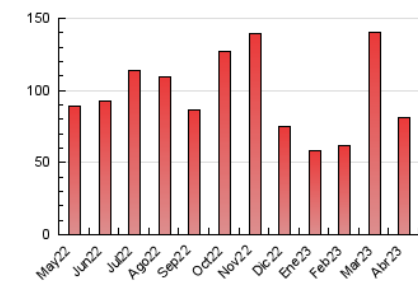

#### 3. Por día del mes (Nacional)

Día	N. únicos	Visitas	Páginas	Día	N. únicos	Visitas	Páginas	Día	N. únicos	Visitas	Páginas
<b>1</b>	2.466	2.607	3.269	<b>11</b>	2.091	2.235	2.805	<b>21</b>	1.899	2.025	2.677
<b>2</b>	1.653	1.734	2.183	<b>12</b>	2.638	2.841	3.556	<b>22</b>	1.282	1.352	1.793
<b>3</b>	2.030	2.132	2.716	<b>13</b>	1.834	1.957	2.606	<b>23</b>	1.545	1.646	2.047
<b>4</b>	2.129	2.248	2.904	<b>14</b>	1.313	1.416	1.819	<b>24</b>	2.373	2.525	3.159
<b>5</b>	1.924	2.023	2.555	<b>15</b>	1.608	1.703	2.089	<b>25</b>	2.041	2.167	2.887
<b>6</b>	2.347	2.520	3.161	<b>16</b>	1.018	1.088	1.354	<b>26</b>	2.722	2.865	3.468
<b>7</b>	2.342	2.512	2.954	<b>17</b>	1.308	1.424	1.860	<b>27</b>	1.687	1.800	2.305
<b>8</b>	1.796	1.920	2.301	<b>18</b>	2.251	2.417	3.056	<b>28</b>	2.977	3.160	3.855
<b>9</b>	1.861	1.992	2.555	<b>19</b>	1.520	1.628	2.158	<b>29</b>	1.942	2.035	2.371
<b>10</b>	1.796	1.908	2.319	<b>20</b>	2.848	3.012	3.930	<b>30</b>	3.824	3.941	4.497

### 4.1 Por día de la semana (promedio)

N. únicos / Visitas (x 100)

Páginas (x 100)

### 4.2 Por franja horaria (promedio)

Visitas\_ (x 1000)

Páginas (x 1000)

### 4.3 Por meses

N. únicos / Visitas (x 1000)

Páginas (x 1000)