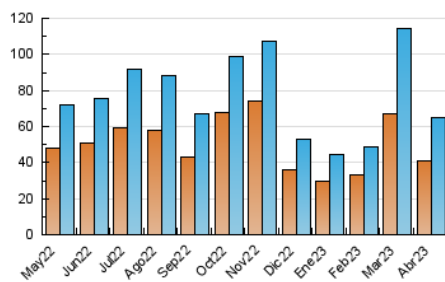

#### 3. Por día del mes (Nacional)

Día	N. únicos	Visitas	Páginas	Día	N. únicos	Visitas	Páginas	Día	N. únicos	Visitas	Páginas
<b>1</b>	2.466	2.607	3.269	<b>11</b>	2.091	2.235	2.805	<b>21</b>	1.899	2.025	2.677
<b>2</b>	1.653	1.734	2.183	<b>12</b>	2.638	2.841	3.556	<b>22</b>	1.282	1.352	1.793
<b>3</b>	2.030	2.132	2.716	<b>13</b>	1.834	1.957	2.606	<b>23</b>	1.545	1.646	2.047
<b>4</b>	2.129	2.248	2.904	<b>14</b>	1.313	1.416	1.819	<b>24</b>	2.373	2.525	3.159
<b>5</b>	1.924	2.023	2.555	<b>15</b>	1.608	1.703	2.089	<b>25</b>	2.041	2.167	2.887
<b>6</b>	2.347	2.520	3.161	<b>16</b>	1.018	1.088	1.354	<b>26</b>	2.722	2.865	3.468
<b>7</b>	2.342	2.512	2.954	<b>17</b>	1.308	1.424	1.860	<b>27</b>	1.687	1.800	2.305
<b>8</b>	1.796	1.920	2.301	<b>18</b>	2.251	2.417	3.056	<b>28</b>	2.977	3.160	3.855
<b>9</b>	1.861	1.992	2.555	<b>19</b>	1.520	1.628	2.158	<b>29</b>	1.942	2.035	2.371
<b>10</b>	1.796	1.908	2.319	<b>20</b>	2.848	3.012	3.930	<b>30</b>	3.824	3.941	4.497

### 4.1 Por día de la semana (promedio)

N. únicos / Visitas (x 100)

Páginas (x 100)

### 4.2 Por franja horaria (promedio)

Visitas\_ (x 1000)

Páginas (x 1000)

### 4.3 Por meses

N. únicos / Visitas (x 1000)

Páginas (x 1000)