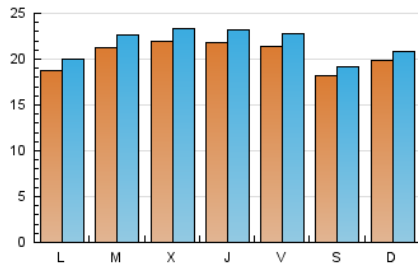

4. Gráficas (Nacional)

4.1 Por día de la semana (promedio)

N. únicos / Visitas (x 100)