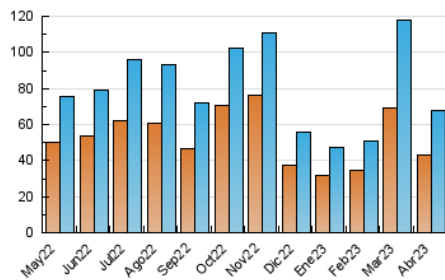

### 3. Por día del mes (Nacional e Internacional)

Día	N. únicos	Visitas	Páginas	Día	N. únicos	Visitas	Páginas	Día	N. únicos	Visitas	Páginas
<b>1</b>	2.585	2.732	3.433	<b>11</b>	2.190	2.338	2.964	<b>21</b>	2.044	2.174	2.843
<b>2</b>	1.785	1.871	2.378	<b>12</b>	2.755	2.965	3.712	<b>22</b>	1.357	1.431	1.888
<b>3</b>	2.171	2.280	2.914	<b>13</b>	1.919	2.046	2.714	<b>23</b>	1.622	1.724	2.144
<b>4</b>	2.244	2.367	3.049	<b>14</b>	1.371	1.477	1.897	<b>24</b>	2.454	2.609	3.258
<b>5</b>	2.039	2.146	2.702	<b>15</b>	1.674	1.769	2.176	<b>25</b>	2.118	2.246	2.982
<b>6</b>	2.468	2.648	3.324	<b>16</b>	1.073	1.144	1.419	<b>26</b>	2.824	2.974	3.604
<b>7</b>	2.459	2.637	3.111	<b>17</b>	1.374	1.492	1.947	<b>27</b>	1.782	1.901	2.426
<b>8</b>	1.887	2.015	2.423	<b>18</b>	2.342	2.511	3.190	<b>28</b>	3.072	3.259	3.986
<b>9</b>	1.956	2.092	2.681	<b>19</b>	1.599	1.710	2.242	<b>29</b>	2.021	2.117	2.467
<b>10</b>	1.900	2.020	2.452	<b>20</b>	3.011	3.179	4.115	<b>30</b>	3.957	4.079	4.660

##### 4.1 Por día de la semana (promedio)

N. únicos / Visitas (x 100)

Páginas (x 100)

##### 4.2 Por franja horaria (promedio)

Visitas\_ (x 1000)

Páginas (x 1000)

##### 4.3 Por meses

N. únicos / Visitas (x 1000)

Páginas (x 1000)