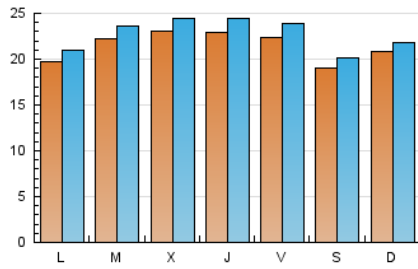

4. Gráficas (Nacional e Internacional)

4.1 Por día de la semana (promedio)

N. únicos / Visitas (x 100)