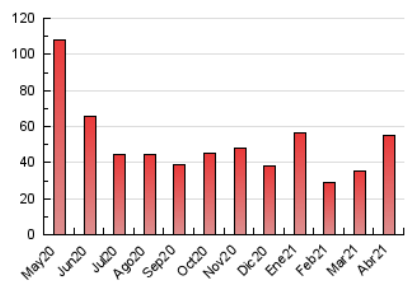

### 3. Por día del mes (Nacional e Internacional)

Día	N. únicos	Visitas	Páginas	Día	N. únicos	Visitas	Páginas	Día	N. únicos	Visitas	Páginas
1	1.194	1.257	1.455	11	1.633	1.676	1.792	21	966	1.027	1.178
2	1.334	1.373	1.486	12	2.598	2.710	2.952	22	737	810	969
3	903	946	1.058	13	1.746	1.807	2.096	23	2.883	3.005	3.303
4	1.009	1.043	1.221	14	1.411	1.463	1.639	24	2.157	2.208	2.373
5	1.191	1.247	1.393	15	1.538	1.623	1.870	25	1.406	1.453	1.582
6	1.506	1.622	1.915	16	1.113	1.186	1.375	26	1.641	1.731	1.976
7	821	883	1.090	17	610	637	721	27	1.417	1.516	1.718
8	3.198	3.359	3.752	18	2.380	2.433	2.614	28	2.333	2.459	2.626
9	1.803	1.925	2.154	19	2.253	2.377	2.573	29	1.350	1.424	1.594
10	609	634	701	20	1.653	1.732	2.071	30	1.308	1.365	1.507

##### 4.1 Por día de la semana (promedio)

N. únicos / Visitas (x 100)

Páginas (x 100)

##### 4.2 Por franja horaria (promedio)

Visitas (x 1000)

Páginas (x 1000)

##### 4.3 Por meses

N. únicos / Visitas (x 1000)

Páginas (x 1000)