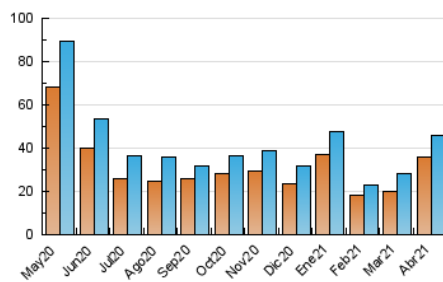

##### 4.1 Por día de la semana (promedio)

N. únicos / Visitas (x 100)

Páginas (x 100)

##### 4.2 Por franja horaria (promedio)

Visitas (x 1000)

Páginas (x 1000)

##### 4.3 Por meses

N. únicos / Visitas (x 1000)

Páginas (x 1000)