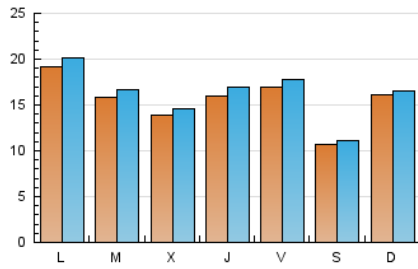

4. Gráficas (Nacional e Internacional)

4.1 Por día de la semana (promedio)

N. únicos / Visitas (x 100)