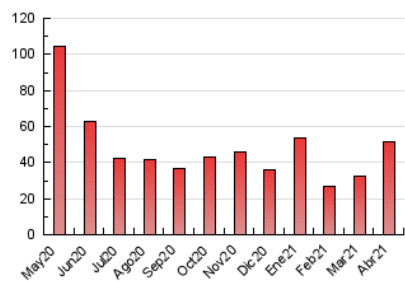

#### 3. Por día del mes (Nacional)

Día	N. únicos	Visitas	Páginas	Día	N. únicos	Visitas	Páginas	Día	N. únicos	Visitas	Páginas
1	1.087	1.146	1.339	11	1.571	1.612	1.723	21	862	922	1.071
2	1.251	1.289	1.401	12	2.493	2.603	2.840	22	650	721	875
3	843	883	985	13	1.657	1.716	1.999	23	2.788	2.908	3.204
4	932	966	1.141	14	1.330	1.381	1.555	24	2.066	2.114	2.267
5	1.117	1.168	1.311	15	1.439	1.523	1.768	25	1.340	1.387	1.515
6	1.400	1.512	1.799	16	1.019	1.090	1.278	26	1.526	1.616	1.856
7	749	809	1.012	17	554	581	665	27	1.313	1.411	1.611
8	3.027	3.183	3.567	18	2.271	2.320	2.492	28	2.217	2.341	2.505
9	1.696	1.813	2.040	19	2.135	2.252	2.443	29	1.248	1.318	1.485
10	575	599	666	20	1.546	1.621	1.957	30	1.207	1.263	1.405

##### 4.1 Por día de la semana (promedio)

N. únicos / Visitas (x 100)

Páginas (x 100)

##### 4.2 Por franja horaria (promedio)

Visitas (x 1000)

Páginas (x 1000)

##### 4.3 Por meses

N. únicos / Visitas (x 1000)

Páginas (x 1000)