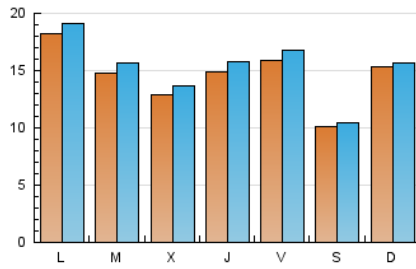

4. Gráficas (Nacional)

4.1 Por día de la semana (promedio)

N. únicos / Visitas (x 100)