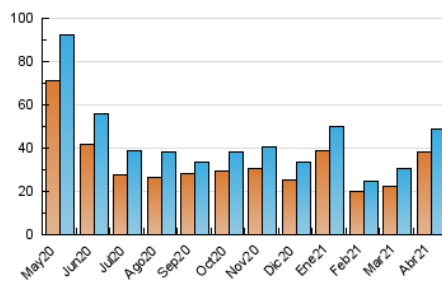

### 3. Por día del mes (Nacional e Internacional)

Día	N. únicos	Visitas	Páginas	Día	N. únicos	Visitas	Páginas	Día	N. únicos	Visitas	Páginas
1	1.194	1.257	1.455	11	1.633	1.676	1.792	21	966	1.027	1.178
2	1.334	1.373	1.486	12	2.598	2.710	2.952	22	737	810	969
3	903	946	1.058	13	1.746	1.807	2.096	23	2.883	3.005	3.303
4	1.009	1.043	1.221	14	1.411	1.463	1.639	24	2.157	2.208	2.373
5	1.191	1.247	1.393	15	1.538	1.623	1.870	25	1.406	1.453	1.582
6	1.506	1.622	1.915	16	1.113	1.186	1.375	26	1.641	1.731	1.976
7	821	883	1.090	17	610	637	721	27	1.417	1.516	1.718
8	3.198	3.359	3.752	18	2.380	2.433	2.614	28	2.333	2.459	2.626
9	1.803	1.925	2.154	19	2.253	2.377	2.573	29	1.350	1.424	1.594
10	609	634	701	20	1.653	1.732	2.071	30	1.308	1.365	1.507

##### 4.1 Por día de la semana (promedio)

N. únicos / Visitas (x 100)

Páginas (x 100)

##### 4.2 Por franja horaria (promedio)

Visitas (x 1000)

Páginas (x 1000)

##### 4.3 Por meses

N. únicos / Visitas (x 1000)

Páginas (x 1000)