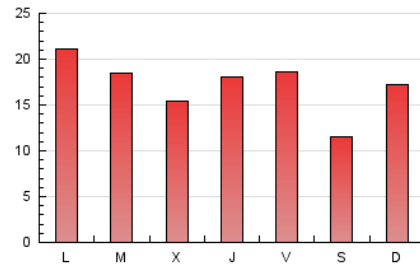

Páginas (x 100)