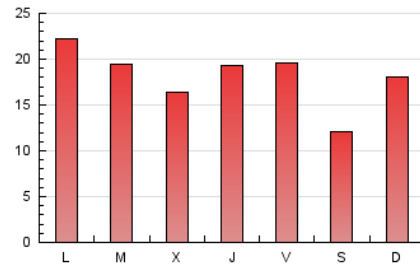

Páginas (x 100)