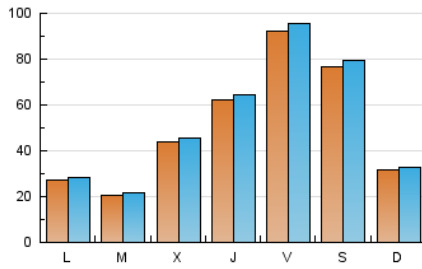

MónPlaneta

1. Cifras totales y promedios (Nacional)

| MES - AÑO | NAVEGADORES UNICOS | VISITAS | PAGINAS |
|--------------------------------|--------------------|--------------|--------------|
| Abril - 2020 | 115.140 | 158.027 | 177.862 |
| PROMEDIO DIARIO | 5.092 | 5.268 | 5.929 |
| PROMEDIO LUNES-VIERNES | 4.969 | 5.147 | 5.760 |
| PROMEDIO SABADO-DOMINGO | 5.428 | 5.600 | 6.394 |
| PAGINAS / VISITAS | 1,13 | | |
| DURACION MEDIA VISITAS | 0:00:20 | | |
| DURACION MEDIA PAGINAS | 0:02:41 | | |

2. Secciones (Nacional)

| | PAGINAS | % |
|--------------|---------|---------|
| HOME | 1.287 | 0.72 % |
| RESTO | 176.575 | 99.28 % |

3. Por día del mes (Nacional)

| Día | N. únicos | Visitas | Páginas | Día | N. únicos | Visitas | Páginas | Día | N. únicos | Visitas | Páginas |
|-----|-----------|---------|---------|-----|-----------|---------|---------|-----|-----------|---------|---------|
| 1 | 6.300 | 6.401 | 7.197 | 11 | 2.981 | 3.047 | 3.463 | 21 | 2.082 | 2.169 | 2.455 |
| 2 | 5.624 | 5.778 | 6.499 | 12 | 1.435 | 1.482 | 1.693 | 22 | 4.815 | 4.973 | 5.473 |
| 3 | 9.101 | 9.389 | 10.772 | 13 | 2.279 | 2.328 | 2.536 | 23 | 8.554 | 8.687 | 9.748 |
| 4 | 14.366 | 14.936 | 17.432 | 14 | 2.800 | 2.951 | 3.273 | 24 | 12.368 | 12.595 | 13.814 |
| 5 | 4.880 | 5.060 | 5.914 | 15 | 6.687 | 7.109 | 7.852 | 25 | 4.662 | 4.745 | 5.311 |
| 6 | 4.094 | 4.243 | 4.855 | 16 | 12.779 | 13.319 | 14.569 | 26 | 2.602 | 2.678 | 2.966 |
| 7 | 2.343 | 2.444 | 2.865 | 17 | 11.073 | 11.602 | 12.862 | 27 | 1.750 | 1.858 | 2.160 |
| 8 | 1.978 | 2.062 | 2.381 | 18 | 8.747 | 8.995 | 10.119 | 28 | 976 | 1.022 | 1.179 |
| 9 | 2.252 | 2.348 | 2.654 | 19 | 3.754 | 3.860 | 4.254 | 29 | 2.221 | 2.364 | 2.720 |
| 10 | 4.420 | 4.543 | 5.172 | 20 | 2.871 | 2.978 | 3.272 | 30 | 1.954 | 2.061 | 2.402 |

4. Gráficas (Nacional)

4.1 Por día de la semana (promedio)

N. únicos / Visitas (x 100)

Páginas (x 100)

4.2 Por franja horaria (promedio)

Visitas (x 1000)

Páginas (x 1000)

4.3 Por meses