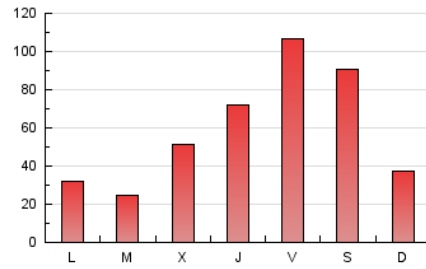

MónPlaneta

1. Cifras totales y promedios (Nacional)

| MES - AÑO | NAVEGADORES UNICOS | VISITAS | PAGINAS |
|--------------------------------|--------------------|--------------|--------------|
| Abril - 2020 | 115.140 | 158.027 | 177.862 |
| PROMEDIO DIARIO | 5.092 | 5.268 | 5.929 |
| PROMEDIO LUNES-VIERNES | 4.969 | 5.147 | 5.760 |
| PROMEDIO SABADO-DOMINGO | 5.428 | 5.600 | 6.394 |
| PAGINAS / VISITAS | 1,13 | | |
| DURACION MEDIA VISITAS | 0:00:20 | | |
| DURACION MEDIA PAGINAS | 0:02:41 | | |

2. Secciones (Nacional)

| | PAGINAS | % |
|--------------|---------|---------|
| HOME | 1.287 | 0.72 % |
| RESTO | 176.575 | 99.28 % |

3. Por día del mes (Nacional)

| Día | N. únicos | Visitas | Páginas | Día | N. únicos | Visitas | Páginas | Día | N. únicos | Visitas | Páginas |
|-----|-----------|---------|---------|-----|-----------|---------|---------|-----|-----------|---------|---------|
| 1 | 6.300 | 6.401 | 7.197 | 11 | 2.981 | 3.047 | 3.463 | 21 | 2.082 | 2.169 | 2.455 |
| 2 | 5.624 | 5.778 | 6.499 | 12 | 1.435 | 1.482 | 1.693 | 22 | 4.815 | 4.973 | 5.473 |
| 3 | 9.101 | 9.389 | 10.772 | 13 | 2.279 | 2.328 | 2.536 | 23 | 8.554 | 8.687 | 9.748 |
| 4 | 14.366 | 14.936 | 17.432 | 14 | 2.800 | 2.951 | 3.273 | 24 | 12.368 | 12.595 | 13.814 |
| 5 | 4.880 | 5.060 | 5.914 | 15 | 6.687 | 7.109 | 7.852 | 25 | 4.662 | 4.745 | 5.311 |
| 6 | 4.094 | 4.243 | 4.855 | 16 | 12.779 | 13.319 | 14.569 | 26 | 2.602 | 2.678 | 2.966 |
| 7 | 2.343 | 2.444 | 2.865 | 17 | 11.073 | 11.602 | 12.862 | 27 | 1.750 | 1.858 | 2.160 |
| 8 | 1.978 | 2.062 | 2.381 | 18 | 8.747 | 8.995 | 10.119 | 28 | 976 | 1.022 | 1.179 |
| 9 | 2.252 | 2.348 | 2.654 | 19 | 3.754 | 3.860 | 4.254 | 29 | 2.221 | 2.364 | 2.720 |
| 10 | 4.420 | 4.543 | 5.172 | 20 | 2.871 | 2.978 | 3.272 | 30 | 1.954 | 2.061 | 2.402 |

4. Gráficas (Nacional)

4.1 Por día de la semana (promedio)

N. únicos / Visitas (x 100)

Páginas (x 100)

4.2 Por franja horaria (promedio)

Visitas (x 1000)

Páginas (x 1000)

4.3 Por meses