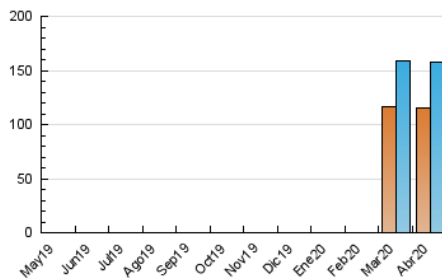

4.3 Por meses

N. únicos / Visitas (x 1000)