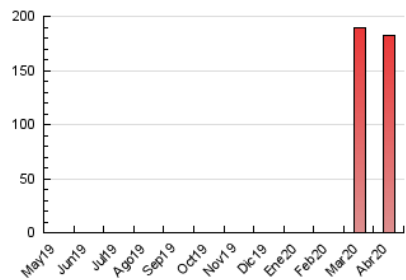

Páginas (x 1000)