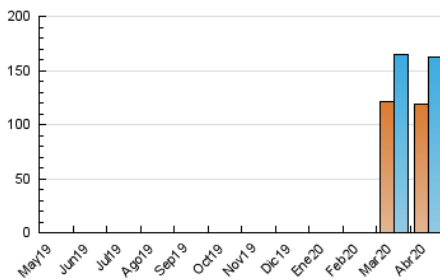

4.3 Por meses

N. únicos / Visitas (x 1000)