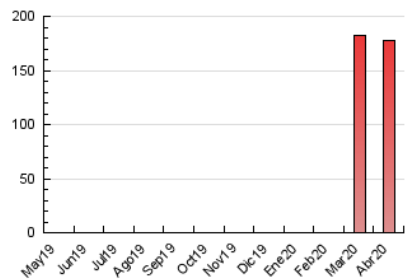

Páginas (x 1000)