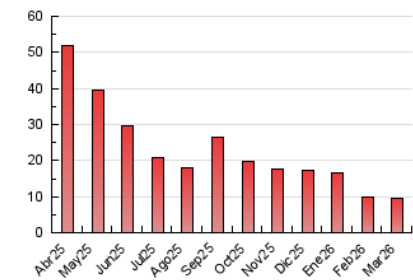

Páginas (x 1000)