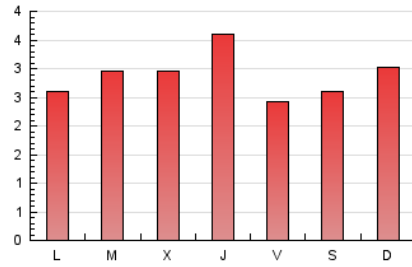

MónPlaneta

1. Cifras totales y promedios (Nacional)

MES - AÑO	NAVEGADORES UNICOS	VISITAS	PAGINAS
Marzo - 2026	6.833	9.322	8.926
PROMEDIO DIARIO	287	306	288
PROMEDIO LUNES-VIERNES	290	309	290
PROMEDIO SABADO-DOMINGO	280	297	283
PAGINAS / VISITAS	0,94		
DURACION MEDIA VISITAS	0:01:29		
TIEMPO INTERACCIÓN MEDIO	0:00:29		

2. Secciones (Nacional)

	PAGINAS	%
HOME	439	4.92 %
RESTO	8.487	95.08 %

3. Por día del mes (Nacional)

Día	N. únicos	Visitas	Páginas	Día	N. únicos	Visitas	Páginas	Día	N. únicos	Visitas	Páginas
1	263	271	250	11	305	329	313	21	240	269	276
2	230	236	239	12	418	443	429	22	272	297	287
3	493	544	453	13	245	257	285	23	232	249	233
4	336	353	327	14	304	310	286	24	284	305	267
5	388	422	379	15	360	376	348	25	356	377	333
6	179	198	184	16	286	311	340	26	400	424	376
7	136	139	128	17	239	250	233	27	226	236	228
8	414	445	415	18	175	193	211	28	330	351	344
9	390	416	363	19	251	268	257	29	199	213	209
10	367	392	359	20	271	284	276	30	141	150	129
								31	159	165	169

4. Gráficas (Nacional)

4.1 Por día de la semana (promedio)

N. únicos / Visitas (x 100)

Páginas (x 100)

4.2 Por franja horaria (promedio)

Visitas_ (x 1000)

Páginas (x 1000)

4.3 Por meses