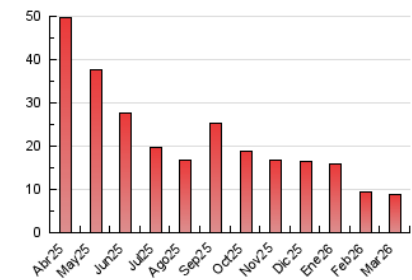

2. Secciones (Nacional)

	PAGINAS	%
HOME	439	4.92 %
RESTO	8.487	95.08 %

3. Por día del mes (Nacional)

Día	N. únicos	Visitas	Páginas	Día	N. únicos	Visitas	Páginas	Día	N. únicos	Visitas	Páginas
1	263	271	250	11	305	329	313	21	240	269	276
2	230	236	239	12	418	443	429	22	272	297	287
3	493	544	453	13	245	257	285	23	232	249	233
4	336	353	327	14	304	310	286	24	284	305	267
5	388	422	379	15	360	376	348	25	356	377	333
6	179	198	184	16	286	311	340	26	400	424	376
7	136	139	128	17	239	250	233	27	226	236	228
8	414	445	415	18	175	193	211	28	330	351	344
9	390	416	363	19	251	268	257	29	199	213	209
10	367	392	359	20	271	284	276	30	141	150	129
								31	159	165	169

4. Gráficas (Nacional)

4.1 Por día de la semana (promedio)

N. únicos / Visitas (x 100)

Páginas (x 100)

4.2 Por franja horaria (promedio)

Visitas_ (x 1000)

Páginas (x 1000)

4.3 Por meses

N. únicos / Visitas (x 1000)

Páginas (x 1000)

5. Observaciones

Este Medio Electrónico de Comunicación ha sido medido por la herramienta Google Analytics de Google (GA4).

6. Definiciones básicas (Para más información ver Normas Técnicas para el Control de los Medios Electrónicos de Comunicación)