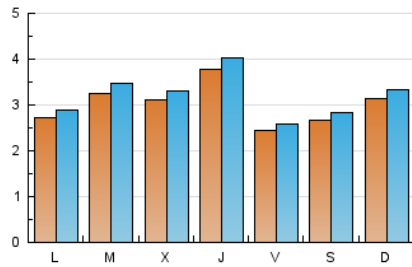

MónPlaneta

1. Cifras totales y promedios (Nacional e Internacional)

MES - AÑO	NAVEGADORES UNICOS	VISITAS	PAGINAS
Marzo - 2026	7.244	9.807	9.396
PROMEDIO DIARIO	301	321	303
PROMEDIO LUNES-VIERNES	305	325	306
PROMEDIO SABADO-DOMINGO	293	311	296
PAGINAS / VISITAS	0,94		
DURACION MEDIA VISITAS	0:01:27		
TIEMPO INTERACCIÓN MEDIO	0:00:29		

2. Secciones (Nacional e Internacional)

	PAGINAS	%
HOME	479	5.10 %
RESTO	8.917	94.90 %

3. Por día del mes (Nacional e Internacional)

Día	N. únicos	Visitas	Páginas	Día	N. únicos	Visitas	Páginas	Día	N. únicos	Visitas	Páginas
1	268	277	255	11	320	345	328	21	257	286	292
2	241	248	249	12	430	456	441	22	289	314	300
3	509	562	472	13	257	269	296	23	265	283	267
4	362	383	356	14	319	325	302	24	298	319	280
5	394	428	385	15	374	391	363	25	372	393	348
6	190	209	194	16	297	322	354	26	423	447	396
7	144	149	138	17	248	259	242	27	239	249	240
8	428	459	432	18	184	202	220	28	351	374	364
9	400	427	375	19	266	283	273	29	210	225	221
10	396	421	384	20	291	306	302	30	150	160	141
								31	174	181	186

4. Gráficas (Nacional e Internacional)

4.1 Por día de la semana (promedio)

N. únicos / Visitas (x 100)

Páginas (x 100)

4.2 Por franja horaria (promedio)

Visitas_ (x 1000)

Páginas (x 1000)

4.3 Por meses