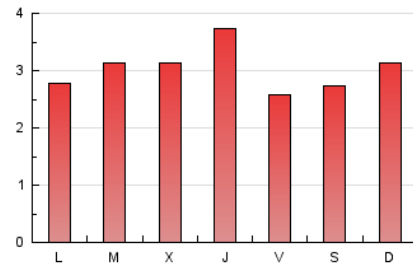

MónPlaneta

1. Cifras totales y promedios (Nacional e Internacional)

MES - AÑO	NAVEGADORES UNICOS	VISITAS	PAGINAS
Marzo - 2026	7.244	9.807	9.396
PROMEDIO DIARIO	301	321	303
PROMEDIO LUNES-VIERNES	305	325	306
PROMEDIO SABADO-DOMINGO	293	311	296
PAGINAS / VISITAS	0,94		
DURACION MEDIA VISITAS	0:01:27		
TIEMPO INTERACCIÓN MEDIO	0:00:29		

2. Secciones (Nacional e Internacional)

	PAGINAS	%
HOME	479	5.10 %
RESTO	8.917	94.90 %

3. Por día del mes (Nacional e Internacional)

Día	N. únicos	Visitas	Páginas	Día	N. únicos	Visitas	Páginas	Día	N. únicos	Visitas	Páginas
1	268	277	255	11	320	345	328	21	257	286	292
2	241	248	249	12	430	456	441	22	289	314	300
3	509	562	472	13	257	269	296	23	265	283	267
4	362	383	356	14	319	325	302	24	298	319	280
5	394	428	385	15	374	391	363	25	372	393	348
6	190	209	194	16	297	322	354	26	423	447	396
7	144	149	138	17	248	259	242	27	239	249	240
8	428	459	432	18	184	202	220	28	351	374	364
9	400	427	375	19	266	283	273	29	210	225	221
10	396	421	384	20	291	306	302	30	150	160	141
								31	174	181	186

4. Gráficas (Nacional e Internacional)

4.1 Por día de la semana (promedio)

N. únicos / Visitas (x 100)

Páginas (x 100)

4.2 Por franja horaria (promedio)

Visitas_ (x 1000)

Páginas (x 1000)

4.3 Por meses