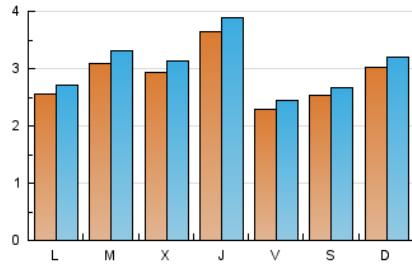

MónPlaneta

1. Cifras totales y promedios (Nacional)

MES - AÑO	NAVEGADORES UNICOS	VISITAS	PAGINAS
Marzo - 2026	6.833	9.322	8.926
PROMEDIO DIARIO	287	306	288
PROMEDIO LUNES-VIERNES	290	309	290
PROMEDIO SABADO-DOMINGO	280	297	283
PAGINAS / VISITAS	0,94		
DURACION MEDIA VISITAS	0:01:29		
TIEMPO INTERACCIÓN MEDIO	0:00:29		

2. Secciones (Nacional)

	PAGINAS	%
HOME	439	4.92 %
RESTO	8.487	95.08 %

3. Por día del mes (Nacional)

Día	N. únicos	Visitas	Páginas	Día	N. únicos	Visitas	Páginas	Día	N. únicos	Visitas	Páginas
1	263	271	250	11	305	329	313	21	240	269	276
2	230	236	239	12	418	443	429	22	272	297	287
3	493	544	453	13	245	257	285	23	232	249	233
4	336	353	327	14	304	310	286	24	284	305	267
5	388	422	379	15	360	376	348	25	356	377	333
6	179	198	184	16	286	311	340	26	400	424	376
7	136	139	128	17	239	250	233	27	226	236	228
8	414	445	415	18	175	193	211	28	330	351	344
9	390	416	363	19	251	268	257	29	199	213	209
10	367	392	359	20	271	284	276	30	141	150	129
								31	159	165	169

4. Gráficas (Nacional)

4.1 Por día de la semana (promedio)

N. únicos / Visitas (x 100)

Páginas (x 100)

4.2 Por franja horaria (promedio)

Visitas_ (x 1000)

Páginas (x 1000)

4.3 Por meses