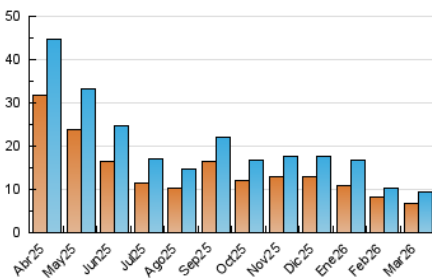

2. Secciones (Nacional)

	PAGINAS	%
HOME	439	4.92 %
RESTO	8.487	95.08 %

3. Por día del mes (Nacional)

Día	N. únicos	Visitas	Páginas	Día	N. únicos	Visitas	Páginas	Día	N. únicos	Visitas	Páginas
1	263	271	250	11	305	329	313	21	240	269	276
2	230	236	239	12	418	443	429	22	272	297	287
3	493	544	453	13	245	257	285	23	232	249	233
4	336	353	327	14	304	310	286	24	284	305	267
5	388	422	379	15	360	376	348	25	356	377	333
6	179	198	184	16	286	311	340	26	400	424	376
7	136	139	128	17	239	250	233	27	226	236	228
8	414	445	415	18	175	193	211	28	330	351	344
9	390	416	363	19	251	268	257	29	199	213	209
10	367	392	359	20	271	284	276	30	141	150	129
								31	159	165	169

4. Gráficas (Nacional)

4.1 Por día de la semana (promedio)

N. únicos / Visitas (x 100)

Páginas (x 100)

4.2 Por franja horaria (promedio)

Visitas_ (x 1000)

Páginas (x 1000)

4.3 Por meses

N. únicos / Visitas (x 1000)

Páginas (x 1000)

5. Observaciones

Este Medio Electrónico de Comunicación ha sido medido por la herramienta Google Analytics de Google (GA4).

6. Definiciones básicas (Para más información ver Normas Técnicas para el Control de los Medios Electrónicos de Comunicación)

Visita:

Una secuencia ininterrumpida de páginas servidas a un usuario válido. Si dicho usuario no realiza peticiones de páginas en un periodo de tiempo (30 min) la siguiente petición constituirá el inicio de una nueva visita.