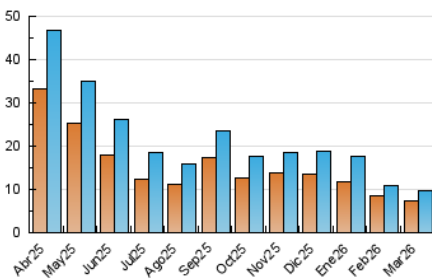

4.3 Por meses

N. únicos / Visitas (x 1000)