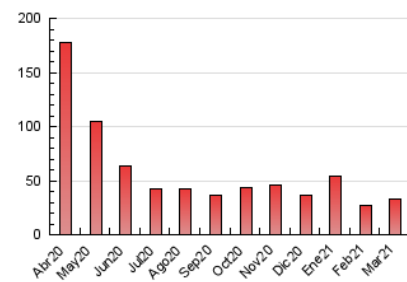

2. Secciones (Nacional)

	PAGINAS	%
HOME	1.190	3.63 %
RESTO	31.627	96.37 %

3. Por día del mes (Nacional)

Día	N. únicos	Visitas	Páginas	Día	N. únicos	Visitas	Páginas	Día	N. únicos	Visitas	Páginas
1	1.038	1.092	1.256	11	465	496	606	21	639	664	744
2	840	892	1.061	12	346	382	479	22	569	612	801
3	542	571	688	13	553	576	669	23	812	866	1.042
4	547	582	708	14	733	759	848	24	1.392	1.462	1.661
5	409	456	612	15	484	522	663	25	1.040	1.113	1.302
6	962	1.001	1.168	16	420	458	557	26	777	818	965
7	863	904	1.044	17	421	470	599	27	1.450	1.514	1.752
8	588	637	791	18	512	541	647	28	1.009	1.061	1.280
9	793	841	972	19	883	928	1.127	29	1.373	1.461	1.691
10	760	805	973	20	1.253	1.291	1.442	30	2.233	2.366	2.599
								31	1.777	1.862	2.070

4. Gráficas (Nacional)

4.1 Por día de la semana (promedio)

N. únicos / Visitas (x 100)

Páginas (x 100)

4.2 Por franja horaria (promedio)

Visitas (x 1000)

Páginas (x 1000)

4.3 Por meses

N. únicos / Visitas (x 1000)

Páginas (x 1000)

5. Observaciones

Este Medio Electrónico de Comunicación ha sido medido por la herramienta Google Analytics de Google

6. Definiciones básicas (Para más información ver Normas Técnicas para el Control de los Medios Electrónicos de Comunicación)

Visita:

Una secuencia ininterrumpida de páginas servidas a un usuario válido. Si dicho usuario no realiza peticiones de páginas en un periodo de tiempo (30 min) la siguiente petición constituirá el inicio de una nueva visita.