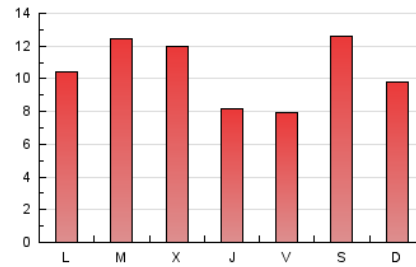

MónPlaneta

1. Cifras totales y promedios (Nacional)

MES - AÑO	NAVEGADORES UNICOS	VISITAS	PAGINAS
Marzo - 2021	20.115	28.003	32.817
PROMEDIO DIARIO	854	903	1.059
PROMEDIO LUNES-VIERNES	827	880	1.038
PROMEDIO SABADO-DOMINGO	933	971	1.118
PAGINAS / VISITAS	1,17		
DURACION MEDIA VISITAS	0:00:31		
DURACION MEDIA PAGINAS	0:03:03		

2. Secciones (Nacional)

	PAGINAS	%
HOME	1.190	3.63 %
RESTO	31.627	96.37 %

3. Por día del mes (Nacional)

Día	N. únicos	Visitas	Páginas	Día	N. únicos	Visitas	Páginas	Día	N. únicos	Visitas	Páginas
1	1.038	1.092	1.256	11	465	496	606	21	639	664	744
2	840	892	1.061	12	346	382	479	22	569	612	801
3	542	571	688	13	553	576	669	23	812	866	1.042
4	547	582	708	14	733	759	848	24	1.392	1.462	1.661
5	409	456	612	15	484	522	663	25	1.040	1.113	1.302
6	962	1.001	1.168	16	420	458	557	26	777	818	965
7	863	904	1.044	17	421	470	599	27	1.450	1.514	1.752
8	588	637	791	18	512	541	647	28	1.009	1.061	1.280
9	793	841	972	19	883	928	1.127	29	1.373	1.461	1.691
10	760	805	973	20	1.253	1.291	1.442	30	2.233	2.366	2.599
								31	1.777	1.862	2.070

4. Gráficas (Nacional)

4.1 Por día de la semana (promedio)

N. únicos / Visitas (x 100)

Páginas (x 100)

4.2 Por franja horaria (promedio)

Visitas (x 1000)

Páginas (x 1000)

4.3 Por meses