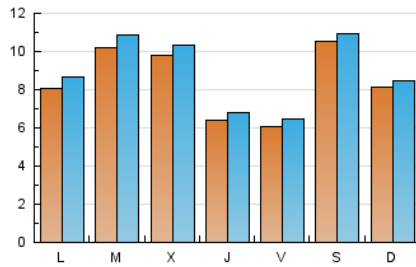

MónPlaneta

1. Cifras totales y promedios (Nacional)

MES - AÑO	NAVEGADORES UNICOS	VISITAS	PAGINAS
Marzo - 2021	20.115	28.003	32.817
PROMEDIO DIARIO	854	903	1.059
PROMEDIO LUNES-VIERNES	827	880	1.038
PROMEDIO SABADO-DOMINGO	933	971	1.118
PAGINAS / VISITAS	1,17		
DURACION MEDIA VISITAS	0:00:31		
DURACION MEDIA PAGINAS	0:03:03		

2. Secciones (Nacional)

	PAGINAS	%
HOME	1.190	3.63 %
RESTO	31.627	96.37 %

3. Por día del mes (Nacional)

Día	N. únicos	Visitas	Páginas	Día	N. únicos	Visitas	Páginas	Día	N. únicos	Visitas	Páginas
1	1.038	1.092	1.256	11	465	496	606	21	639	664	744
2	840	892	1.061	12	346	382	479	22	569	612	801
3	542	571	688	13	553	576	669	23	812	866	1.042
4	547	582	708	14	733	759	848	24	1.392	1.462	1.661
5	409	456	612	15	484	522	663	25	1.040	1.113	1.302
6	962	1.001	1.168	16	420	458	557	26	777	818	965
7	863	904	1.044	17	421	470	599	27	1.450	1.514	1.752
8	588	637	791	18	512	541	647	28	1.009	1.061	1.280
9	793	841	972	19	883	928	1.127	29	1.373	1.461	1.691
10	760	805	973	20	1.253	1.291	1.442	30	2.233	2.366	2.599
								31	1.777	1.862	2.070

4. Gráficas (Nacional)

4.1 Por día de la semana (promedio)

N. únicos / Visitas (x 100)

Páginas (x 100)

4.2 Por franja horaria (promedio)

Visitas (x 1000)

Páginas (x 1000)

4.3 Por meses