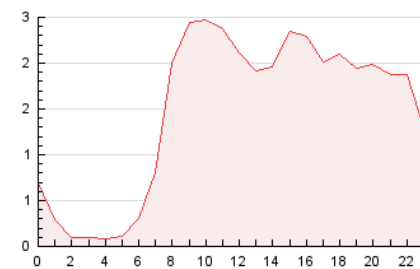

2. Secciones (Nacional e Internacional)

	PAGINAS	%
HOME	1.210	3.41 %
RESTO	34.283	96.59 %

3. Por día del mes (Nacional e Internacional)

Día	N. únicos	Visitas	Páginas	Día	N. únicos	Visitas	Páginas	Día	N. únicos	Visitas	Páginas
1	1.131	1.185	1.352	11	535	566	676	21	686	712	793
2	914	969	1.139	12	404	441	545	22	655	700	890
3	626	656	773	13	614	638	736	23	894	951	1.140
4	617	654	781	14	780	808	900	24	1.518	1.591	1.797
5	501	550	708	15	529	568	713	25	1.147	1.222	1.415
6	1.039	1.080	1.251	16	470	510	609	26	857	903	1.052
7	927	971	1.115	17	464	513	642	27	1.546	1.612	1.860
8	670	720	876	18	576	606	712	28	1.090	1.148	1.371
9	878	926	1.057	19	996	1.041	1.241	29	1.482	1.572	1.809
10	820	865	1.044	20	1.344	1.383	1.534	30	2.356	2.492	2.729
								31	1.929	2.018	2.233

4. Gráficas (Nacional e Internacional)

4.1 Por día de la semana (promedio)

N. únicos / Visitas (x 100)

Páginas (x 100)

4.2 Por franja horaria (promedio)

Visitas (x 1000)

Páginas (x 1000)

4.3 Por meses