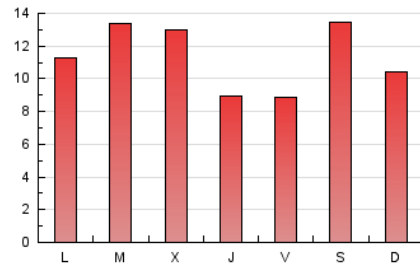

MónPlaneta

1. Cifras totales y promedios (Nacional e Internacional)

MES - AÑO	NAVEGADORES UNICOS	VISITAS	PAGINAS
Marzo - 2021	22.440	30.571	35.493
PROMEDIO DIARIO	935	986	1.145
PROMEDIO LUNES-VIERNES	912	966	1.128
PROMEDIO SABADO-DOMINGO	1.003	1.044	1.195
PAGINAS / VISITAS	1,16		
DURACION MEDIA VISITAS	0:00:29		
DURACION MEDIA PAGINAS	0:03:03		

2. Secciones (Nacional e Internacional)

	PAGINAS	%
HOME	1.210	3.41 %
RESTO	34.283	96.59 %

3. Por día del mes (Nacional e Internacional)

Día	N. únicos	Visitas	Páginas	Día	N. únicos	Visitas	Páginas	Día	N. únicos	Visitas	Páginas
1	1.131	1.185	1.352	11	535	566	676	21	686	712	793
2	914	969	1.139	12	404	441	545	22	655	700	890
3	626	656	773	13	614	638	736	23	894	951	1.140
4	617	654	781	14	780	808	900	24	1.518	1.591	1.797
5	501	550	708	15	529	568	713	25	1.147	1.222	1.415
6	1.039	1.080	1.251	16	470	510	609	26	857	903	1.052
7	927	971	1.115	17	464	513	642	27	1.546	1.612	1.860
8	670	720	876	18	576	606	712	28	1.090	1.148	1.371
9	878	926	1.057	19	996	1.041	1.241	29	1.482	1.572	1.809
10	820	865	1.044	20	1.344	1.383	1.534	30	2.356	2.492	2.729
								31	1.929	2.018	2.233

4. Gráficas (Nacional e Internacional)

4.1 Por día de la semana (promedio)

N. únicos / Visitas (x 100)

Páginas (x 100)

4.2 Por franja horaria (promedio)

Visitas (x 1000)

Páginas (x 1000)

4.3 Por meses