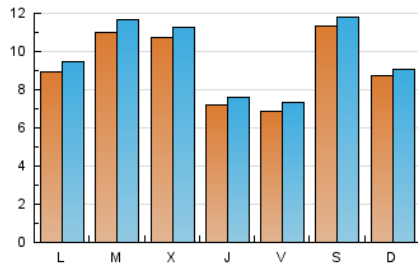

MónPlaneta

1. Cifras totales y promedios (Nacional e Internacional)

MES - AÑO	NAVEGADORES UNICOS	VISITAS	PAGINAS
Marzo - 2021	22.440	30.571	35.493
PROMEDIO DIARIO	935	986	1.145
PROMEDIO LUNES-VIERNES	912	966	1.128
PROMEDIO SABADO-DOMINGO	1.003	1.044	1.195
PAGINAS / VISITAS	1,16		
DURACION MEDIA VISITAS	0:00:29		
DURACION MEDIA PAGINAS	0:03:03		

2. Secciones (Nacional e Internacional)

	PAGINAS	%
HOME	1.210	3.41 %
RESTO	34.283	96.59 %

3. Por día del mes (Nacional e Internacional)

Día	N. únicos	Visitas	Páginas	Día	N. únicos	Visitas	Páginas	Día	N. únicos	Visitas	Páginas
1	1.131	1.185	1.352	11	535	566	676	21	686	712	793
2	914	969	1.139	12	404	441	545	22	655	700	890
3	626	656	773	13	614	638	736	23	894	951	1.140
4	617	654	781	14	780	808	900	24	1.518	1.591	1.797
5	501	550	708	15	529	568	713	25	1.147	1.222	1.415
6	1.039	1.080	1.251	16	470	510	609	26	857	903	1.052
7	927	971	1.115	17	464	513	642	27	1.546	1.612	1.860
8	670	720	876	18	576	606	712	28	1.090	1.148	1.371
9	878	926	1.057	19	996	1.041	1.241	29	1.482	1.572	1.809
10	820	865	1.044	20	1.344	1.383	1.534	30	2.356	2.492	2.729
								31	1.929	2.018	2.233

4. Gráficas (Nacional e Internacional)

4.1 Por día de la semana (promedio)

N. únicos / Visitas (x 100)

Páginas (x 100)

4.2 Por franja horaria (promedio)

Visitas (x 1000)

Páginas (x 1000)

4.3 Por meses