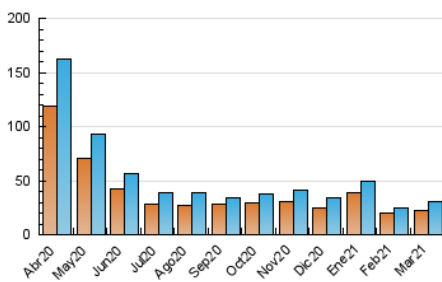

4.3 Por meses

N. únicos / Visitas (x 1000)