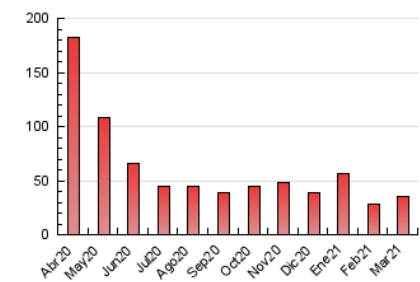

Páginas (x 1000)