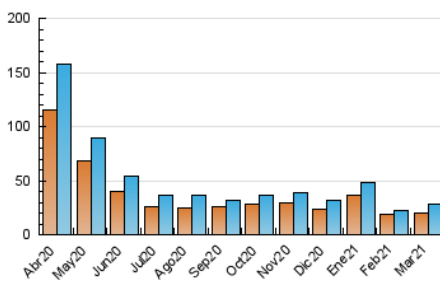

4.3 Por meses

N. únicos / Visitas (x 1000)