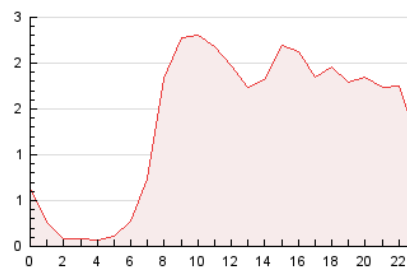

2. Secciones (Nacional)

	PAGINAS	%
HOME	1.190	3.63 %
RESTO	31.627	96.37 %

3. Por día del mes (Nacional)

Día	N. únicos	Visitas	Páginas	Día	N. únicos	Visitas	Páginas	Día	N. únicos	Visitas	Páginas
1	1.038	1.092	1.256	11	465	496	606	21	639	664	744
2	840	892	1.061	12	346	382	479	22	569	612	801
3	542	571	688	13	553	576	669	23	812	866	1.042
4	547	582	708	14	733	759	848	24	1.392	1.462	1.661
5	409	456	612	15	484	522	663	25	1.040	1.113	1.302
6	962	1.001	1.168	16	420	458	557	26	777	818	965
7	863	904	1.044	17	421	470	599	27	1.450	1.514	1.752
8	588	637	791	18	512	541	647	28	1.009	1.061	1.280
9	793	841	972	19	883	928	1.127	29	1.373	1.461	1.691
10	760	805	973	20	1.253	1.291	1.442	30	2.233	2.366	2.599
								31	1.777	1.862	2.070

4. Gráficas (Nacional)

4.1 Por día de la semana (promedio)

N. únicos / Visitas (x 100)

Páginas (x 100)

4.2 Por franja horaria (promedio)

Visitas (x 1000)

Páginas (x 1000)

4.3 Por meses