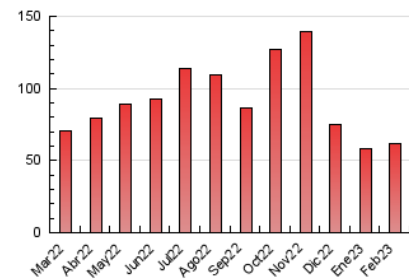

Páginas (x 1000)