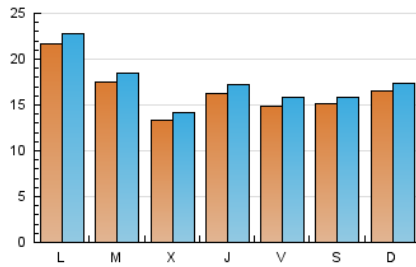

MónPlaneta

1. Cifras totales y promedios (Nacional)

MES - AÑO	NAVEGADORES UNICOS	VISITAS	PAGINAS
Febrero - 2023	33.120	48.645	61.775
PROMEDIO DIARIO	1.646	1.737	2.206
PROMEDIO LUNES-VIERNES	1.672	1.770	2.260
PROMEDIO SABADO-DOMINGO	1.580	1.657	2.073
PAGINAS / VISITAS	1,27		
DURACION MEDIA VISITAS	0:00:40		
DURACION MEDIA PAGINAS	0:02:28		

2. Secciones (Nacional)

	PAGINAS	%
HOME	3.139	5.08 %
RESTO	58.636	94.92 %

3. Por día del mes (Nacional)

Día	N. únicos	Visitas	Páginas	Día	N. únicos	Visitas	Páginas	Día	N. únicos	Visitas	Páginas
1	1.463	1.547	2.098	11	1.113	1.180	1.674	21	2.368	2.508	3.023
2	1.393	1.495	1.882	12	1.031	1.102	1.583	22	1.942	2.050	2.545
3	1.083	1.174	1.669	13	990	1.055	1.385	23	2.929	3.055	3.754
4	872	917	1.176	14	1.324	1.430	1.795	24	2.863	2.994	3.598
5	804	845	1.045	15	1.172	1.266	1.708	25	2.945	3.063	3.678
6	1.155	1.207	1.608	16	858	923	1.372	26	3.875	4.046	4.693
7	1.058	1.115	1.464	17	705	767	1.178	27	4.924	5.136	5.957
8	781	824	1.082	18	1.111	1.163	1.587	28	2.242	2.337	2.840
9	1.333	1.428	1.905	19	892	937	1.149				
10	1.277	1.376	1.871	20	1.576	1.705	2.456				

4. Gráficas (Nacional)

4.1 Por día de la semana (promedio)

N. únicos / Visitas (x 100)

Páginas (x 100)

4.2 Por franja horaria (promedio)

Visitas_ (x 1000)

Páginas (x 1000)

4.3 Por meses