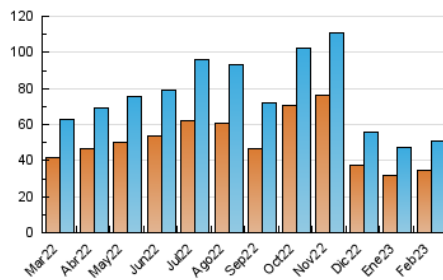

4.2 Por franja horaria (promedio)

Visitas_ (x 1000)

Páginas (x 1000)

4.3 Por meses

N. únicos / Visitas (x 1000)