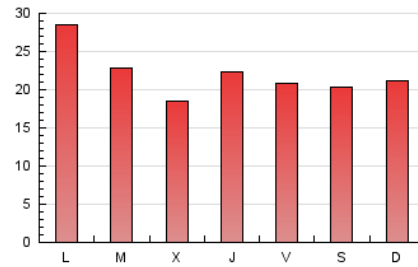

MónPlaneta

1. Cifras totales y promedios (Nacional)

MES - AÑO	NAVEGADORES UNICOS	VISITAS	PAGINAS
Febrero - 2023	33.120	48.645	61.775
PROMEDIO DIARIO	1.646	1.737	2.206
PROMEDIO LUNES-VIERNES	1.672	1.770	2.260
PROMEDIO SABADO-DOMINGO	1.580	1.657	2.073
PAGINAS / VISITAS	1,27		
DURACION MEDIA VISITAS	0:00:40		
DURACION MEDIA PAGINAS	0:02:28		

2. Secciones (Nacional)

	PAGINAS	%
HOME	3.139	5.08 %
RESTO	58.636	94.92 %

3. Por día del mes (Nacional)

Día	N. únicos	Visitas	Páginas	Día	N. únicos	Visitas	Páginas	Día	N. únicos	Visitas	Páginas
1	1.463	1.547	2.098	11	1.113	1.180	1.674	21	2.368	2.508	3.023
2	1.393	1.495	1.882	12	1.031	1.102	1.583	22	1.942	2.050	2.545
3	1.083	1.174	1.669	13	990	1.055	1.385	23	2.929	3.055	3.754
4	872	917	1.176	14	1.324	1.430	1.795	24	2.863	2.994	3.598
5	804	845	1.045	15	1.172	1.266	1.708	25	2.945	3.063	3.678
6	1.155	1.207	1.608	16	858	923	1.372	26	3.875	4.046	4.693
7	1.058	1.115	1.464	17	705	767	1.178	27	4.924	5.136	5.957
8	781	824	1.082	18	1.111	1.163	1.587	28	2.242	2.337	2.840
9	1.333	1.428	1.905	19	892	937	1.149				
10	1.277	1.376	1.871	20	1.576	1.705	2.456				

4. Gráficas (Nacional)

4.1 Por día de la semana (promedio)

N. únicos / Visitas (x 100)

Páginas (x 100)

4.2 Por franja horaria (promedio)

Visitas_ (x 1000)

Páginas (x 1000)

4.3 Por meses