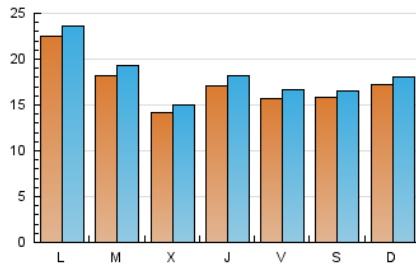

MónPlaneta

1. Cifras totales y promedios (Nacional e Internacional)

MES - AÑO	NAVEGADORES UNICOS	VISITAS	PAGINAS
Febrero - 2023	34.920	50.958	64.684
PROMEDIO DIARIO	1.725	1.820	2.310
PROMEDIO LUNES-VIERNES	1.753	1.854	2.365
PROMEDIO SABADO-DOMINGO	1.655	1.735	2.172
PAGINAS / VISITAS	1,27		
DURACION MEDIA VISITAS	0:00:40		
DURACION MEDIA PAGINAS	0:02:28		

2. Secciones (Nacional e Internacional)

	PAGINAS	%
HOME	3.410	5.27 %
RESTO	61.274	94.73 %

3. Por día del mes (Nacional e Internacional)

Día	N. únicos	Visitas	Páginas	Día	N. únicos	Visitas	Páginas	Día	N. únicos	Visitas	Páginas
1	1.555	1.640	2.207	11	1.206	1.276	1.791	21	2.453	2.598	3.146
2	1.462	1.569	1.968	12	1.128	1.202	1.704	22	2.033	2.146	2.669
3	1.155	1.250	1.765	13	1.067	1.137	1.472	23	3.020	3.149	3.879
4	920	970	1.239	14	1.370	1.479	1.854	24	2.992	3.129	3.789
5	858	902	1.110	15	1.232	1.326	1.777	25	3.060	3.181	3.844
6	1.222	1.276	1.685	16	922	989	1.471	26	3.989	4.169	4.842
7	1.118	1.177	1.552	17	738	801	1.226	27	5.046	5.262	6.111
8	839	887	1.149	18	1.157	1.210	1.637	28	2.351	2.450	2.985
9	1.456	1.552	2.051	19	924	971	1.212				
10	1.378	1.483	2.004	20	1.642	1.777	2.545				

4. Gráficas (Nacional e Internacional)

4.1 Por día de la semana (promedio)

N. únicos / Visitas (x 100)

Páginas (x 100)

4.2 Por franja horaria (promedio)

Visitas_ (x 1000)

Páginas (x 1000)

4.3 Por meses