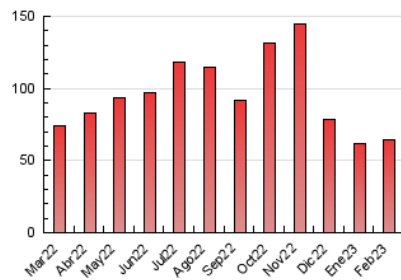

Páginas (x 1000)