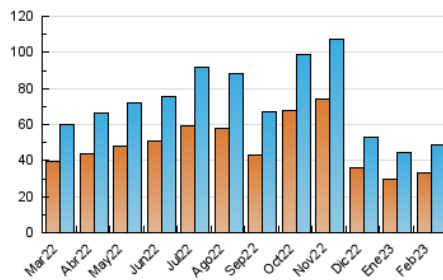

2. Secciones (Nacional)

	PAGINAS	%
HOME	3.139	5.08 %
RESTO	58.636	94.92 %

3. Por día del mes (Nacional)

Día	N. únicos	Visitas	Páginas	Día	N. únicos	Visitas	Páginas	Día	N. únicos	Visitas	Páginas
1	1.463	1.547	2.098	11	1.113	1.180	1.674	21	2.368	2.508	3.023
2	1.393	1.495	1.882	12	1.031	1.102	1.583	22	1.942	2.050	2.545
3	1.083	1.174	1.669	13	990	1.055	1.385	23	2.929	3.055	3.754
4	872	917	1.176	14	1.324	1.430	1.795	24	2.863	2.994	3.598
5	804	845	1.045	15	1.172	1.266	1.708	25	2.945	3.063	3.678
6	1.155	1.207	1.608	16	858	923	1.372	26	3.875	4.046	4.693
7	1.058	1.115	1.464	17	705	767	1.178	27	4.924	5.136	5.957
8	781	824	1.082	18	1.111	1.163	1.587	28	2.242	2.337	2.840
9	1.333	1.428	1.905	19	892	937	1.149				
10	1.277	1.376	1.871	20	1.576	1.705	2.456				

4. Gráficas (Nacional)

4.1 Por día de la semana (promedio)

N. únicos / Visitas (x 100)

Páginas (x 100)

4.2 Por franja horaria (promedio)

Visitas_ (x 1000)

Páginas (x 1000)

4.3 Por meses

N. únicos / Visitas (x 1000)

Páginas (x 1000)

5. Observaciones

Este Medio Electrónico de Comunicación ha sido medido por la herramienta Google Analytics de Google (Universal Analytics)

6. Definiciones básicas (Para más información ver Normas Técnicas para el Control de los Medios Electrónicos de Comunicación)

Visita:

Una secuencia ininterrumpida de páginas servidas a un usuario válido. Si dicho usuario no realiza peticiones de páginas en un periodo de tiempo (30 min) la siguiente petición constituirá el inicio de una nueva visita.