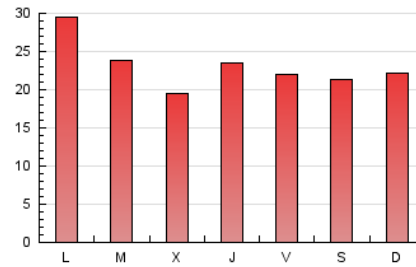

MónPlaneta

1. Cifras totales y promedios (Nacional e Internacional)

MES - AÑO	NAVEGADORES UNICOS	VISITAS	PAGINAS
Febrero - 2023	34.920	50.958	64.684
PROMEDIO DIARIO	1.725	1.820	2.310
PROMEDIO LUNES-VIERNES	1.753	1.854	2.365
PROMEDIO SABADO-DOMINGO	1.655	1.735	2.172
PAGINAS / VISITAS	1,27		
DURACION MEDIA VISITAS	0:00:40		
DURACION MEDIA PAGINAS	0:02:28		

2. Secciones (Nacional e Internacional)

	PAGINAS	%
HOME	3.410	5.27 %
RESTO	61.274	94.73 %

3. Por día del mes (Nacional e Internacional)

Día	N. únicos	Visitas	Páginas	Día	N. únicos	Visitas	Páginas	Día	N. únicos	Visitas	Páginas
1	1.555	1.640	2.207	11	1.206	1.276	1.791	21	2.453	2.598	3.146
2	1.462	1.569	1.968	12	1.128	1.202	1.704	22	2.033	2.146	2.669
3	1.155	1.250	1.765	13	1.067	1.137	1.472	23	3.020	3.149	3.879
4	920	970	1.239	14	1.370	1.479	1.854	24	2.992	3.129	3.789
5	858	902	1.110	15	1.232	1.326	1.777	25	3.060	3.181	3.844
6	1.222	1.276	1.685	16	922	989	1.471	26	3.989	4.169	4.842
7	1.118	1.177	1.552	17	738	801	1.226	27	5.046	5.262	6.111
8	839	887	1.149	18	1.157	1.210	1.637	28	2.351	2.450	2.985
9	1.456	1.552	2.051	19	924	971	1.212				
10	1.378	1.483	2.004	20	1.642	1.777	2.545				

4. Gráficas (Nacional e Internacional)

4.1 Por día de la semana (promedio)

N. únicos / Visitas (x 100)

Páginas (x 100)

4.2 Por franja horaria (promedio)

Visitas_ (x 1000)

Páginas (x 1000)

4.3 Por meses