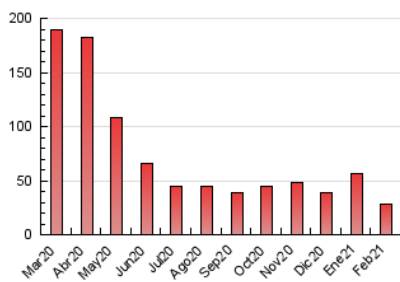

Páginas (x 1000)