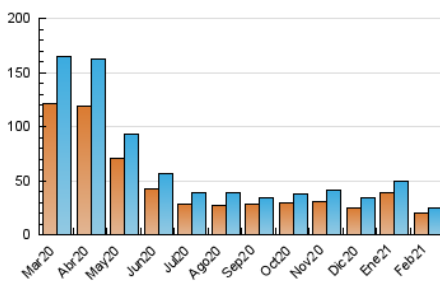

4.3 Por meses

N. únicos / Visitas (x 1000)