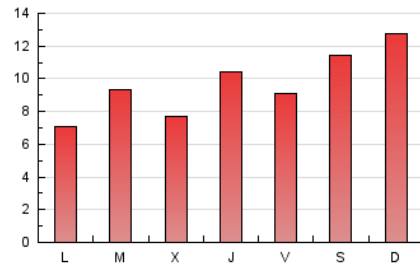

MónPlaneta

1. Cifras totales y promedios (Nacional)

MES - AÑO	NAVEGADORES UNICOS	VISITAS	PAGINAS
Febrero - 2021	18.283	22.892	27.098
PROMEDIO DIARIO	780	818	968
PROMEDIO LUNES-VIERNES	675	714	872
PROMEDIO SABADO-DOMINGO	1.042	1.076	1.208
PAGINAS / VISITAS	1,18		
DURACION MEDIA VISITAS	0:00:31		
DURACION MEDIA PAGINAS	0:02:48		

2. Secciones (Nacional)

	PAGINAS	%
HOME	1.353	4.99 %
RESTO	25.745	95.01 %

3. Por día del mes (Nacional)

Día	N. únicos	Visitas	Páginas	Día	N. únicos	Visitas	Páginas	Día	N. únicos	Visitas	Páginas
1	640	683	786	11	311	351	458	21	914	950	1.036
2	1.602	1.679	1.875	12	257	289	381	22	502	542	728
3	887	921	1.069	13	515	534	659	23	575	609	724
4	329	360	619	14	431	468	536	24	326	356	478
5	421	465	677	15	436	468	578	25	2.120	2.195	2.493
6	443	468	649	16	325	355	449	26	1.842	1.895	2.129
7	376	393	465	17	738	777	922	27	1.570	1.598	1.714
8	506	552	726	18	417	451	597	28	2.736	2.800	3.064
9	505	539	681	19	309	323	453				
10	445	475	608	20	1.352	1.396	1.544				

4. Gráficas (Nacional)

4.1 Por día de la semana (promedio)

N. únicos / Visitas (x 100)

Páginas (x 100)

4.2 Por franja horaria (promedio)

Visitas (x 1000)

Páginas (x 1000)

4.3 Por meses