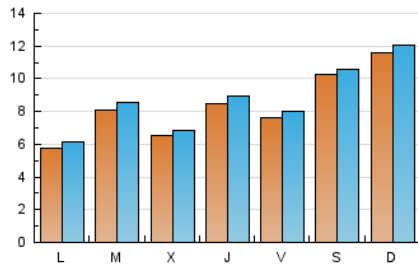

MónPlaneta

1. Cifras totales y promedios (Nacional e Internacional)

MES - AÑO	NAVEGADORES UNICOS	VISITAS	PAGINAS
Febrero - 2021	19.731	24.433	28.710
PROMEDIO DIARIO	834	873	1.025
PROMEDIO LUNES-VIERNES	730	770	930
PROMEDIO SABADO-DOMINGO	1.095	1.129	1.263
PAGINAS / VISITAS	1,18		
DURACION MEDIA VISITAS	0:00:30		
DURACION MEDIA PAGINAS	0:02:49		

2. Secciones (Nacional e Internacional)

	PAGINAS	%
HOME	1.360	4.74 %
RESTO	27.350	95.26 %

3. Por día del mes (Nacional e Internacional)

Día	N. únicos	Visitas	Páginas	Día	N. únicos	Visitas	Páginas	Día	N. únicos	Visitas	Páginas
1	685	728	831	11	362	402	510	21	962	999	1.086
2	1.681	1.759	1.963	12	294	327	421	22	545	585	771
3	941	978	1.129	13	563	582	708	23	635	669	804
4	356	387	648	14	466	504	574	24	383	413	538
5	473	518	731	15	479	512	622	25	2.213	2.289	2.589
6	485	510	694	16	364	395	490	26	1.925	1.978	2.215
7	399	416	491	17	802	842	991	27	1.632	1.660	1.777
8	580	627	804	18	469	504	651	28	2.820	2.887	3.153
9	559	594	736	19	370	384	515				
10	479	509	644	20	1.430	1.475	1.624				

4. Gráficas (Nacional e Internacional)

4.1 Por día de la semana (promedio)

N. únicos / Visitas (x 100)

Páginas (x 100)

4.2 Por franja horaria (promedio)

Visitas (x 1000)

Páginas (x 1000)

4.3 Por meses