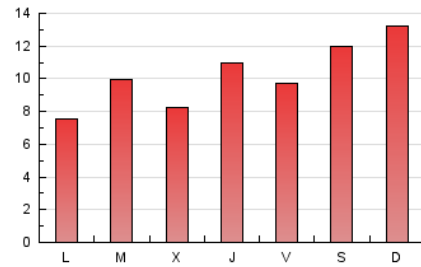

MónPlaneta

1. Cifras totales y promedios (Nacional e Internacional)

MES - AÑO	NAVEGADORES UNICOS	VISITAS	PAGINAS
Febrero - 2021	19.731	24.433	28.710
PROMEDIO DIARIO	834	873	1.025
PROMEDIO LUNES-VIERNES	730	770	930
PROMEDIO SABADO-DOMINGO	1.095	1.129	1.263
PAGINAS / VISITAS	1,18		
DURACION MEDIA VISITAS	0:00:30		
DURACION MEDIA PAGINAS	0:02:49		

2. Secciones (Nacional e Internacional)

	PAGINAS	%
HOME	1.360	4.74 %
RESTO	27.350	95.26 %

3. Por día del mes (Nacional e Internacional)

Día	N. únicos	Visitas	Páginas	Día	N. únicos	Visitas	Páginas	Día	N. únicos	Visitas	Páginas
1	685	728	831	11	362	402	510	21	962	999	1.086
2	1.681	1.759	1.963	12	294	327	421	22	545	585	771
3	941	978	1.129	13	563	582	708	23	635	669	804
4	356	387	648	14	466	504	574	24	383	413	538
5	473	518	731	15	479	512	622	25	2.213	2.289	2.589
6	485	510	694	16	364	395	490	26	1.925	1.978	2.215
7	399	416	491	17	802	842	991	27	1.632	1.660	1.777
8	580	627	804	18	469	504	651	28	2.820	2.887	3.153
9	559	594	736	19	370	384	515				
10	479	509	644	20	1.430	1.475	1.624				

4. Gráficas (Nacional e Internacional)

4.1 Por día de la semana (promedio)

N. únicos / Visitas (x 100)

Páginas (x 100)

4.2 Por franja horaria (promedio)

Visitas (x 1000)

Páginas (x 1000)

4.3 Por meses