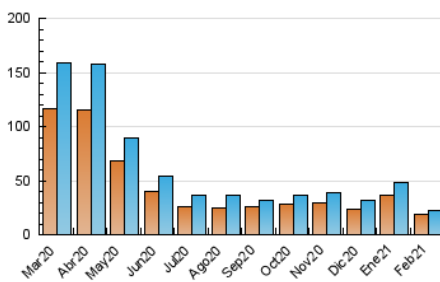

2. Secciones (Nacional)

	PAGINAS	%
HOME	1.353	4.99 %
RESTO	25.745	95.01 %

3. Por día del mes (Nacional)

Día	N. únicos	Visitas	Páginas	Día	N. únicos	Visitas	Páginas	Día	N. únicos	Visitas	Páginas
1	640	683	786	11	311	351	458	21	914	950	1.036
2	1.602	1.679	1.875	12	257	289	381	22	502	542	728
3	887	921	1.069	13	515	534	659	23	575	609	724
4	329	360	619	14	431	468	536	24	326	356	478
5	421	465	677	15	436	468	578	25	2.120	2.195	2.493
6	443	468	649	16	325	355	449	26	1.842	1.895	2.129
7	376	393	465	17	738	777	922	27	1.570	1.598	1.714
8	506	552	726	18	417	451	597	28	2.736	2.800	3.064
9	505	539	681	19	309	323	453				
10	445	475	608	20	1.352	1.396	1.544				

4. Gráficas (Nacional)

4.1 Por día de la semana (promedio)

N. únicos / Visitas (x 100)

Páginas (x 100)

4.2 Por franja horaria (promedio)

Visitas (x 1000)

Páginas (x 1000)

4.3 Por meses

N. únicos / Visitas (x 1000)

Páginas (x 1000)

5. Observaciones

Este Medio Electrónico de Comunicación ha sido medido por la herramienta Google Analytics de Google

6. Definiciones básicas (Para más información ver Normas Técnicas para el Control de los Medios Electrónicos de Comunicación)

Visita:

Una secuencia ininterrumpida de páginas servidas a un usuario válido. Si dicho usuario no realiza peticiones de páginas en un periodo de tiempo (30 min) la siguiente petición constituirá el inicio de una nueva visita.