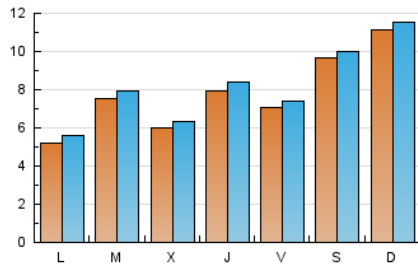

MónPlaneta

1. Cifras totales y promedios (Nacional)

MES - AÑO	NAVEGADORES UNICOS	VISITAS	PAGINAS
Febrero - 2021	18.283	22.892	27.098
PROMEDIO DIARIO	780	818	968
PROMEDIO LUNES-VIERNES	675	714	872
PROMEDIO SABADO-DOMINGO	1.042	1.076	1.208
PAGINAS / VISITAS	1,18		
DURACION MEDIA VISITAS	0:00:31		
DURACION MEDIA PAGINAS	0:02:48		

2. Secciones (Nacional)

	PAGINAS	%
HOME	1.353	4.99 %
RESTO	25.745	95.01 %

3. Por día del mes (Nacional)

Día	N. únicos	Visitas	Páginas	Día	N. únicos	Visitas	Páginas	Día	N. únicos	Visitas	Páginas
1	640	683	786	11	311	351	458	21	914	950	1.036
2	1.602	1.679	1.875	12	257	289	381	22	502	542	728
3	887	921	1.069	13	515	534	659	23	575	609	724
4	329	360	619	14	431	468	536	24	326	356	478
5	421	465	677	15	436	468	578	25	2.120	2.195	2.493
6	443	468	649	16	325	355	449	26	1.842	1.895	2.129
7	376	393	465	17	738	777	922	27	1.570	1.598	1.714
8	506	552	726	18	417	451	597	28	2.736	2.800	3.064
9	505	539	681	19	309	323	453				
10	445	475	608	20	1.352	1.396	1.544				

4. Gráficas (Nacional)

4.1 Por día de la semana (promedio)

N. únicos / Visitas (x 100)

Páginas (x 100)

4.2 Por franja horaria (promedio)

Visitas (x 1000)

Páginas (x 1000)

4.3 Por meses