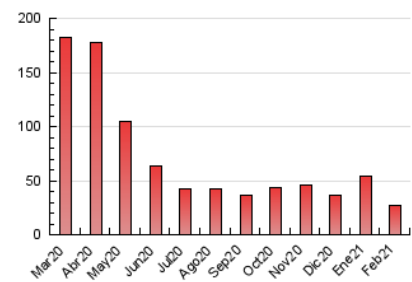

Páginas (x 1000)