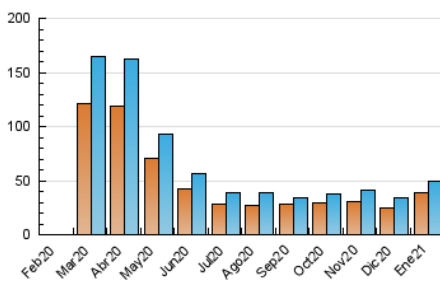

4.3 Por meses

N. únicos / Visitas (x 1000)