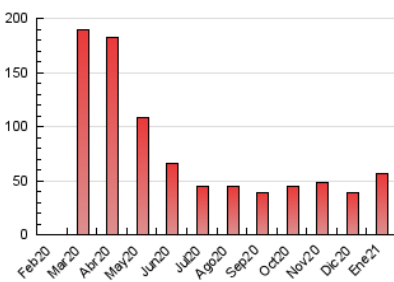

Páginas (x 1000)