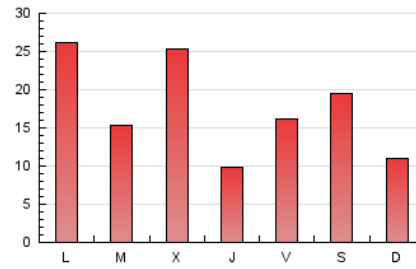

MónPlaneta

1. Cifras totales y promedios (Nacional)

MES - AÑO	NAVEGADORES UNICOS	VISITAS	PAGINAS
Enero - 2021	37.040	47.720	53.990
PROMEDIO DIARIO	1.472	1.539	1.742
PROMEDIO LUNES-VIERNES	1.546	1.616	1.844
PROMEDIO SABADO-DOMINGO	1.317	1.379	1.527
PAGINAS / VISITAS	1,13		
DURACION MEDIA VISITAS		0:00:21	
DURACION MEDIA PAGINAS		0:02:42	

2. Secciones (Nacional)

	PAGINAS	%
HOME	751	1.39 %
RESTO	53.239	98.61 %

3. Por día del mes (Nacional)

Día	N. únicos	Visitas	Páginas	Día	N. únicos	Visitas	Páginas	Día	N. únicos	Visitas	Páginas
1	1.916	1.967	2.109	11	850	881	977	21	616	651	788
2	761	786	855	12	682	706	794	22	1.104	1.147	1.269
3	494	508	551	13	1.746	1.814	1.957	23	846	894	1.034
4	1.099	1.158	1.306	14	1.180	1.225	1.366	24	1.261	1.325	1.590
5	1.344	1.378	1.505	15	1.920	1.987	2.231	25	481	521	584
6	5.335	5.631	6.499	16	1.560	1.625	1.827	26	397	424	517
7	1.044	1.098	1.239	17	997	1.064	1.205	27	378	412	477
8	1.850	1.918	2.089	18	6.156	6.462	7.613	28	410	435	531
9	4.904	5.146	5.519	19	2.717	2.812	3.319	29	298	320	373
10	1.454	1.510	1.641	20	940	988	1.177	30	440	460	523
								31	450	467	525

4. Gráficas (Nacional)

4.1 Por día de la semana (promedio)

N. únicos / Visitas (x 100)

Páginas (x 100)

4.2 Por franja horaria (promedio)

Visitas (x 1000)

Páginas (x 1000)

4.3 Por meses