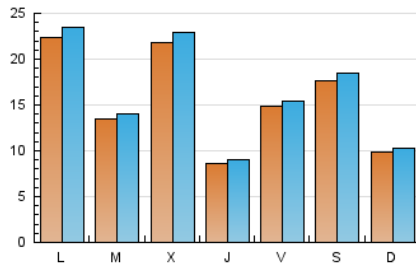

MónPlaneta

1. Cifras totales y promedios (Nacional e Internacional)

MES - AÑO	NAVEGADORES UNICOS	VISITAS	PAGINAS
Enero - 2021	38.894	49.823	56.245
PROMEDIO DIARIO	1.538	1.607	1.814
PROMEDIO LUNES-VIERNES	1.618	1.689	1.922
PROMEDIO SABADO-DOMINGO	1.372	1.435	1.589
PAGINAS / VISITAS	1,13		
DURACION MEDIA VISITAS	0:00:21		
DURACION MEDIA PAGINAS	0:02:42		

2. Secciones (Nacional e Internacional)

	PAGINAS	%
HOME	766	1.36 %
RESTO	55.479	98.64 %

3. Por día del mes (Nacional e Internacional)

Día	N. únicos	Visitas	Páginas	Día	N. únicos	Visitas	Páginas	Día	N. únicos	Visitas	Páginas
1	1.995	2.046	2.196	11	900	932	1.029	21	661	698	836
2	784	809	886	12	717	741	829	22	1.152	1.195	1.319
3	517	533	579	13	1.810	1.878	2.024	23	887	937	1.084
4	1.144	1.203	1.352	14	1.255	1.301	1.445	24	1.334	1.398	1.669
5	1.397	1.432	1.559	15	2.042	2.110	2.357	25	534	574	637
6	5.471	5.771	6.651	16	1.656	1.730	1.939	26	435	462	558
7	1.097	1.151	1.293	17	1.059	1.126	1.269	27	423	460	529
8	1.922	1.991	2.165	18	6.376	6.690	7.875	28	451	476	575
9	5.008	5.252	5.633	19	2.853	2.954	3.470	29	336	359	414
10	1.524	1.583	1.724	20	999	1.048	1.243	30	470	490	555
								31	476	493	551

4. Gráficas (Nacional e Internacional)

4.1 Por día de la semana (promedio)

N. únicos / Visitas (x 100)

Páginas (x 100)

4.2 Por franja horaria (promedio)

Visitas (x 1000)

Páginas (x 1000)

4.3 Por meses