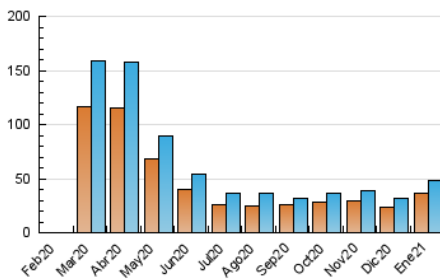

2. Secciones (Nacional)

	PAGINAS	%
HOME	751	1.39 %
RESTO	53.239	98.61 %

3. Por día del mes (Nacional)

Día	N. únicos	Visitas	Páginas	Día	N. únicos	Visitas	Páginas	Día	N. únicos	Visitas	Páginas
1	1.916	1.967	2.109	11	850	881	977	21	616	651	788
2	761	786	855	12	682	706	794	22	1.104	1.147	1.269
3	494	508	551	13	1.746	1.814	1.957	23	846	894	1.034
4	1.099	1.158	1.306	14	1.180	1.225	1.366	24	1.261	1.325	1.590
5	1.344	1.378	1.505	15	1.920	1.987	2.231	25	481	521	584
6	5.335	5.631	6.499	16	1.560	1.625	1.827	26	397	424	517
7	1.044	1.098	1.239	17	997	1.064	1.205	27	378	412	477
8	1.850	1.918	2.089	18	6.156	6.462	7.613	28	410	435	531
9	4.904	5.146	5.519	19	2.717	2.812	3.319	29	298	320	373
10	1.454	1.510	1.641	20	940	988	1.177	30	440	460	523
								31	450	467	525

4. Gráficas (Nacional)

4.1 Por día de la semana (promedio)

N. únicos / Visitas (x 100)

Páginas (x 100)

4.2 Por franja horaria (promedio)

Visitas (x 1000)

Páginas (x 1000)

4.3 Por meses

N. únicos / Visitas (x 1000)

Páginas (x 1000)

5. Observaciones

Este Medio Electrónico de Comunicación ha sido medido por la herramienta Google Analytics de Google

6. Definiciones básicas (Para más información ver Normas Técnicas para el Control de los Medios Electrónicos de Comunicación)

Visita:

Una secuencia ininterrumpida de páginas servidas a un usuario válido. Si dicho usuario no realiza peticiones de páginas en un periodo de tiempo (30 min) la siguiente petición constituirá el inicio de una nueva visita.