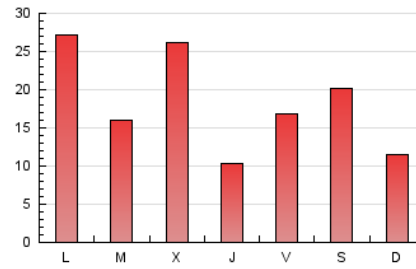

MónPlaneta

1. Cifras totales y promedios (Nacional e Internacional)

MES - AÑO	NAVEGADORES UNICOS	VISITAS	PAGINAS
Enero - 2021	38.894	49.823	56.245
PROMEDIO DIARIO	1.538	1.607	1.814
PROMEDIO LUNES-VIERNES	1.618	1.689	1.922
PROMEDIO SABADO-DOMINGO	1.372	1.435	1.589
PAGINAS / VISITAS	1,13		
DURACION MEDIA VISITAS	0:00:21		
DURACION MEDIA PAGINAS	0:02:42		

2. Secciones (Nacional e Internacional)

	PAGINAS	%
HOME	766	1.36 %
RESTO	55.479	98.64 %

3. Por día del mes (Nacional e Internacional)

Día	N. únicos	Visitas	Páginas	Día	N. únicos	Visitas	Páginas	Día	N. únicos	Visitas	Páginas
1	1.995	2.046	2.196	11	900	932	1.029	21	661	698	836
2	784	809	886	12	717	741	829	22	1.152	1.195	1.319
3	517	533	579	13	1.810	1.878	2.024	23	887	937	1.084
4	1.144	1.203	1.352	14	1.255	1.301	1.445	24	1.334	1.398	1.669
5	1.397	1.432	1.559	15	2.042	2.110	2.357	25	534	574	637
6	5.471	5.771	6.651	16	1.656	1.730	1.939	26	435	462	558
7	1.097	1.151	1.293	17	1.059	1.126	1.269	27	423	460	529
8	1.922	1.991	2.165	18	6.376	6.690	7.875	28	451	476	575
9	5.008	5.252	5.633	19	2.853	2.954	3.470	29	336	359	414
10	1.524	1.583	1.724	20	999	1.048	1.243	30	470	490	555
								31	476	493	551

4. Gráficas (Nacional e Internacional)

4.1 Por día de la semana (promedio)

N. únicos / Visitas (x 100)

Páginas (x 100)

4.2 Por franja horaria (promedio)

Visitas (x 1000)

Páginas (x 1000)

4.3 Por meses