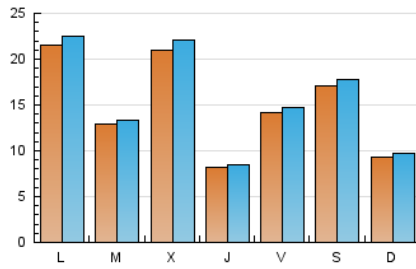

MónPlaneta

1. Cifras totales y promedios (Nacional)

MES - AÑO	NAVEGADORES UNICOS	VISITAS	PAGINAS
Enero - 2021	37.040	47.720	53.990
PROMEDIO DIARIO	1.472	1.539	1.742
PROMEDIO LUNES-VIERNES	1.546	1.616	1.844
PROMEDIO SABADO-DOMINGO	1.317	1.379	1.527
PAGINAS / VISITAS	1,13		
DURACION MEDIA VISITAS		0:00:21	
DURACION MEDIA PAGINAS		0:02:42	

2. Secciones (Nacional)

	PAGINAS	%
HOME	751	1.39 %
RESTO	53.239	98.61 %

3. Por día del mes (Nacional)

Día	N. únicos	Visitas	Páginas	Día	N. únicos	Visitas	Páginas	Día	N. únicos	Visitas	Páginas
1	1.916	1.967	2.109	11	850	881	977	21	616	651	788
2	761	786	855	12	682	706	794	22	1.104	1.147	1.269
3	494	508	551	13	1.746	1.814	1.957	23	846	894	1.034
4	1.099	1.158	1.306	14	1.180	1.225	1.366	24	1.261	1.325	1.590
5	1.344	1.378	1.505	15	1.920	1.987	2.231	25	481	521	584
6	5.335	5.631	6.499	16	1.560	1.625	1.827	26	397	424	517
7	1.044	1.098	1.239	17	997	1.064	1.205	27	378	412	477
8	1.850	1.918	2.089	18	6.156	6.462	7.613	28	410	435	531
9	4.904	5.146	5.519	19	2.717	2.812	3.319	29	298	320	373
10	1.454	1.510	1.641	20	940	988	1.177	30	440	460	523
								31	450	467	525

4. Gráficas (Nacional)

4.1 Por día de la semana (promedio)

N. únicos / Visitas (x 100)

Páginas (x 100)

4.2 Por franja horaria (promedio)

Visitas (x 1000)

Páginas (x 1000)

4.3 Por meses