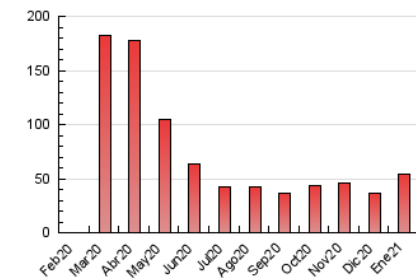

MónPlaneta

1. Cifras totales y promedios (Nacional)

MES - AÑO	NAVEGADORES UNICOS	VISITAS	PAGINAS
Enero - 2021	37.040	47.720	53.990
PROMEDIO DIARIO	1.472	1.539	1.742
PROMEDIO LUNES-VIERNES	1.546	1.616	1.844
PROMEDIO SABADO-DOMINGO	1.317	1.379	1.527
PAGINAS / VISITAS	1,13		
DURACION MEDIA VISITAS		0:00:21	
DURACION MEDIA PAGINAS		0:02:42	

2. Secciones (Nacional)

	PAGINAS	%
HOME	751	1.39 %
RESTO	53.239	98.61 %

3. Por día del mes (Nacional)

Día	N. únicos	Visitas	Páginas	Día	N. únicos	Visitas	Páginas	Día	N. únicos	Visitas	Páginas
1	1.916	1.967	2.109	11	850	881	977	21	616	651	788
2	761	786	855	12	682	706	794	22	1.104	1.147	1.269
3	494	508	551	13	1.746	1.814	1.957	23	846	894	1.034
4	1.099	1.158	1.306	14	1.180	1.225	1.366	24	1.261	1.325	1.590
5	1.344	1.378	1.505	15	1.920	1.987	2.231	25	481	521	584
6	5.335	5.631	6.499	16	1.560	1.625	1.827	26	397	424	517
7	1.044	1.098	1.239	17	997	1.064	1.205	27	378	412	477
8	1.850	1.918	2.089	18	6.156	6.462	7.613	28	410	435	531
9	4.904	5.146	5.519	19	2.717	2.812	3.319	29	298	320	373
10	1.454	1.510	1.641	20	940	988	1.177	30	440	460	523
								31	450	467	525

4. Gráficas (Nacional)

4.1 Por día de la semana (promedio)

N. únicos / Visitas (x 100)

Páginas (x 100)

4.2 Por franja horaria (promedio)

Visitas (x 1000)

Páginas (x 1000)

4.3 Por meses

N. únicos / Visitas (x 1000)

Páginas (x 1000)

5. Observaciones

Este Medio Electrónico de Comunicación ha sido medido por la herramienta Google Analytics de Google

6. Definiciones básicas (Para más información ver Normas Técnicas para el Control de los Medios Electrónicos de Comunicación)